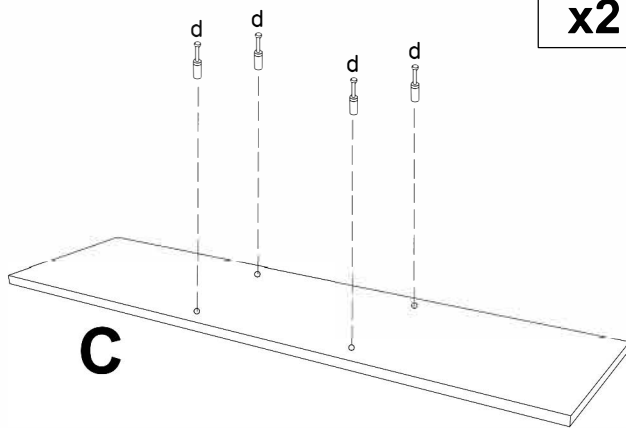

# Metal Tv Unit Instruction Manual

**A****x2****B****x2****C****x2****D****x2****E****x1****a** x1**M6x30****b** x1**c** x4**M3.5x50****d** x8**e** x8**M4x35****f** x8**g** x4**h** x4**M4x18****i** x1**j** x4

01

a	x1	b	x1
		 M6x30	

02

c	x4
 M3.5x50	

03

d	x8
	

04

e	x4
 M4x35	

10

11

h	x4	i	x1
			
M4x18			

12

j	x4
