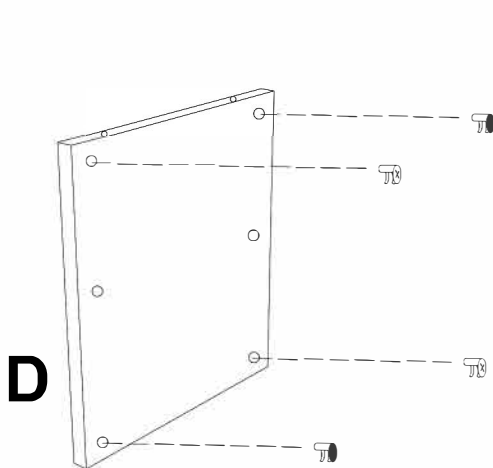

e	x4
 M4x35	

05

f	x8

06