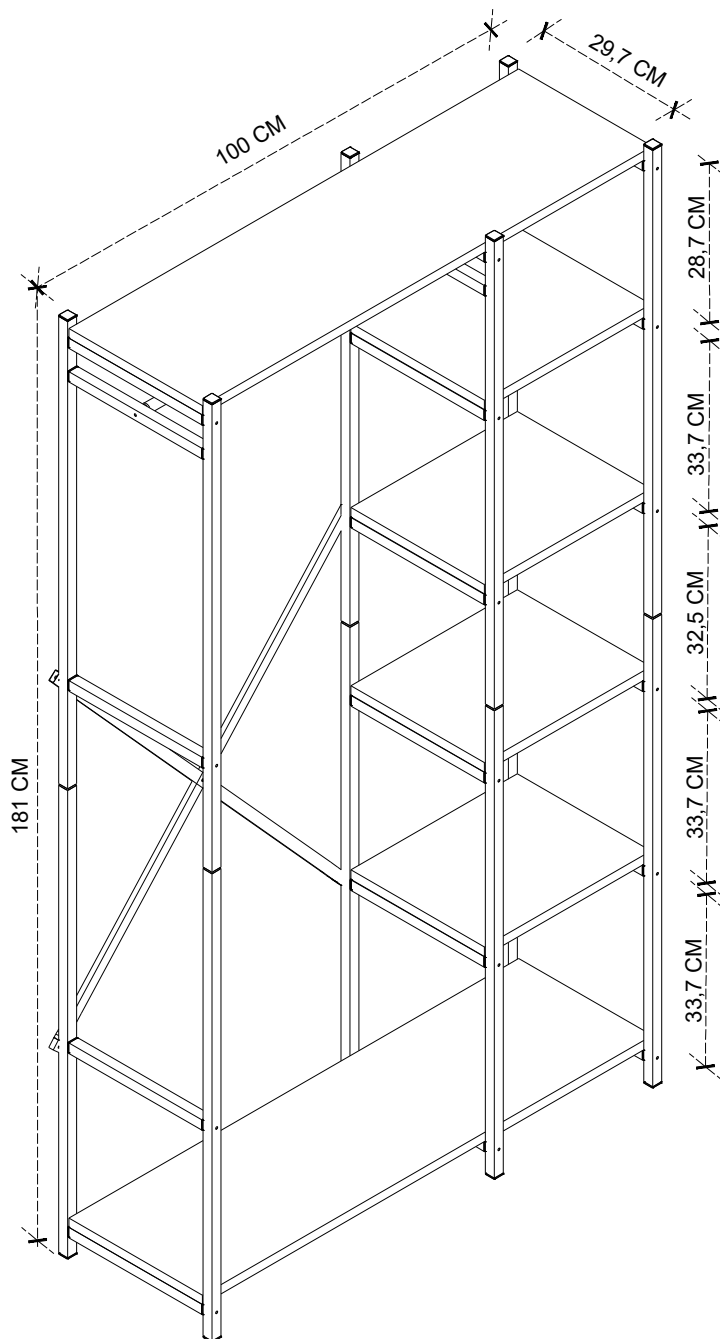

5 RAFLI METAL GARDROP ASKILIK

1**P2****2****P4****3****4****5**

A1

2X

R1

4X

P1

2X

P10

1X

A1 1000x297 mm
R1 370x297 mm

NO:H100006
4x35 YHB

28 X

NO:P002101
20*20

12 X

NO:H100045

18 X

NO:H100008
5x50 YHB

38 X

NO:P001001
20x20

06 X

NO:H100011
M6x30 YHB

01 X

NO:H100040
M6