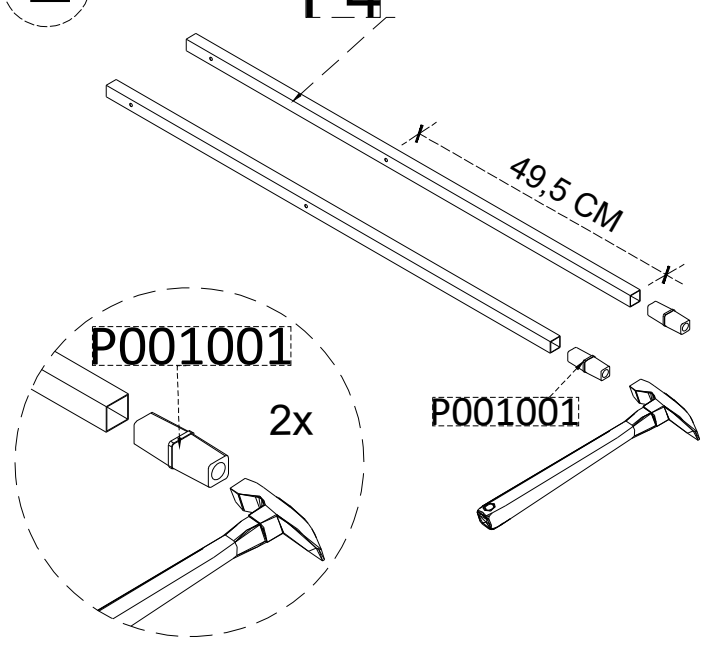

5 RAFLI METAL GARDROP ASKILIK

1**P2****2****P4****3****4****5**

A1

2X

R1

4X

P1

2X

P10

1X

A1 1000x297 mm
R1 370x297 mm

NO:H100006
4x35 YHB

28 X

NO:P002101
20*20

12 X

NO:H100045

18 X

NO:H100008
5x50 YHB

38 X

NO:P001001
20x20

06 X

NO:H100011
M6x30 YHB

01 X

NO:H100040
M6