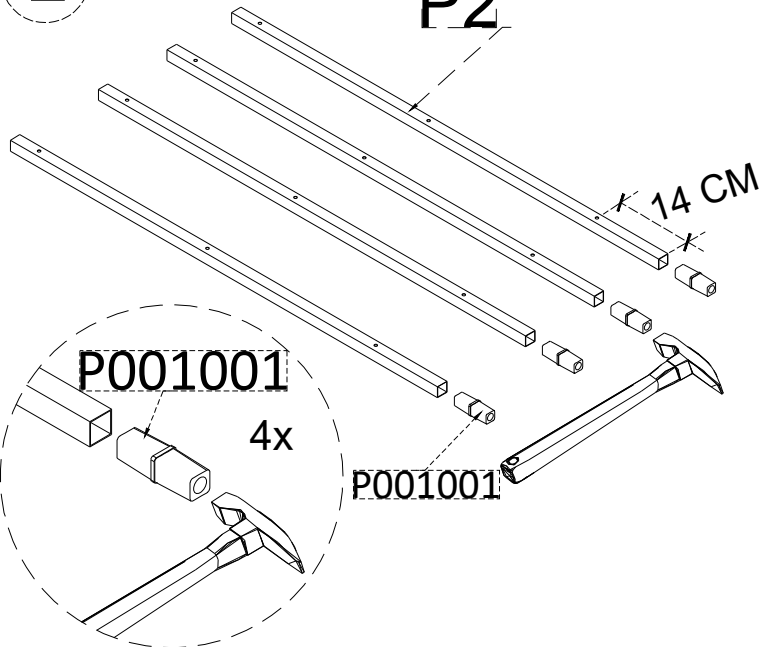

5 RAFLI METAL GARDROP ASKILIK

1**P2****2****P4****3****4****5**

A1

2X

R1

4X

P1

2X

P10

1X

A1 1000x297 mm
R1 370x297 mm

NO:H100006
4x35 YHB

28 X

NO:P002101
20*20

12 X

NO:H100045

18 X

NO:H100008
5x50 YHB

38 X

NO:P001001
20x20

06 X

NO:H100011
M6x30 YHB

01 X

NO:H100040
M6