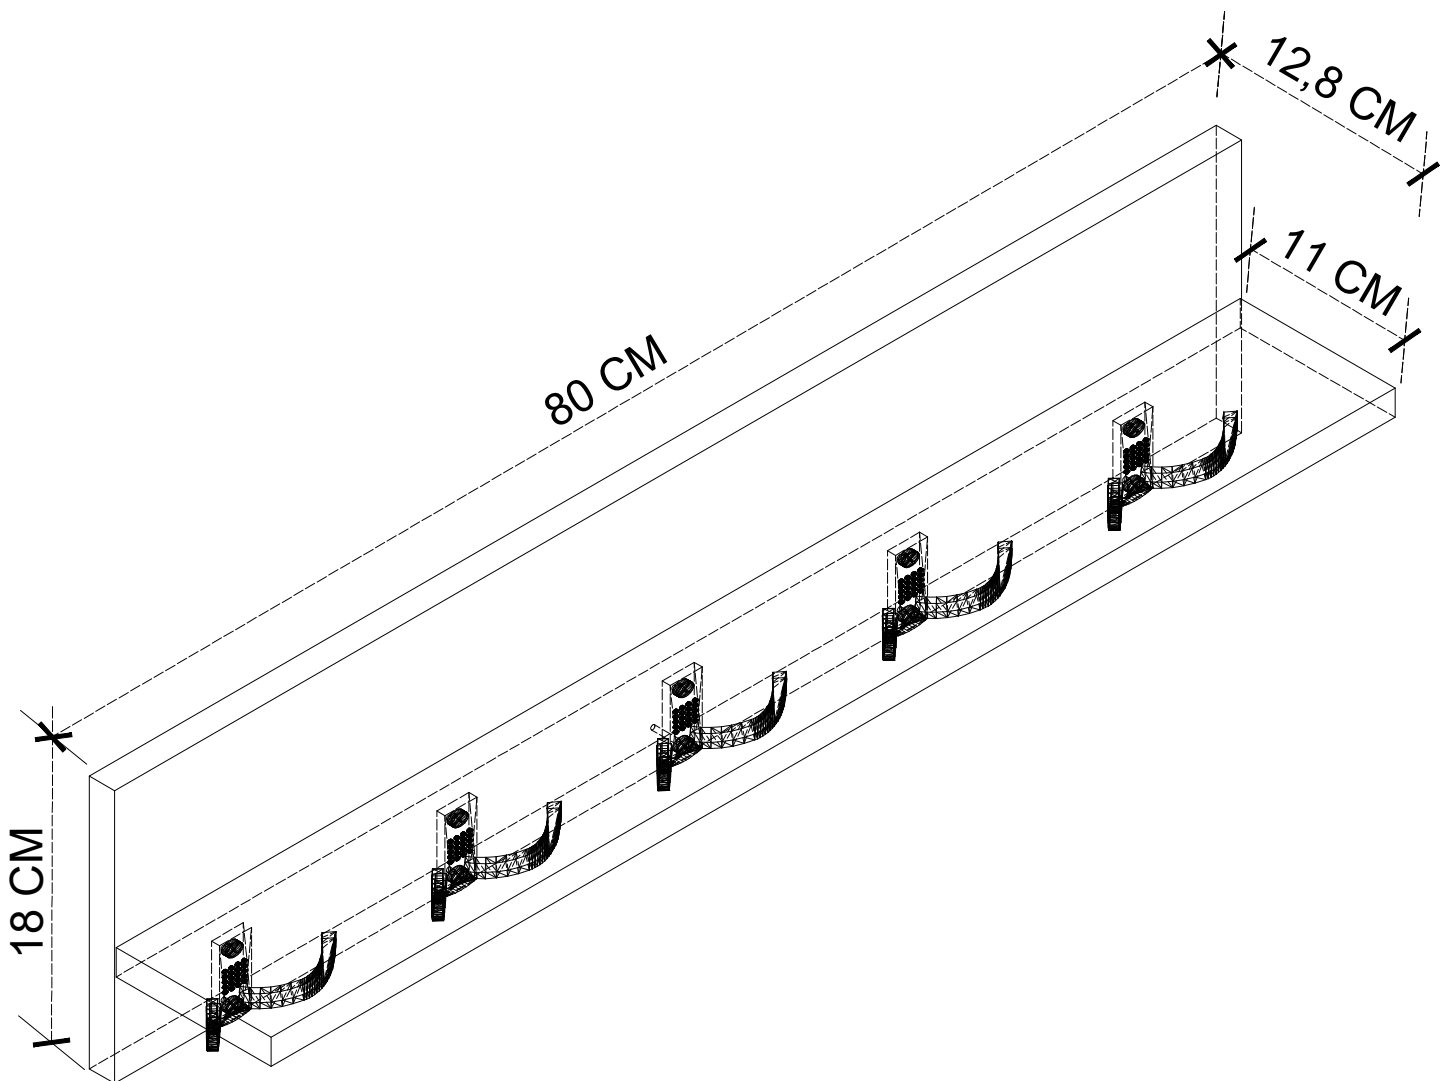

WALL MOUNTED CLOTHES HANGER 80 CM

4

H0002

A1

H0002

H0002

3x

H0007

H0047

A1

H0047

H0047

2x

1/1
A
A1
1X
R1
1X

A1 800x180 mm
R1 798x110mm

NO: H0081

03 X

NO: H0038
Ø8 x 34

02 X

NO: H0002
3,5x50

01 X

NO: H0089

05 X

NO: H0003
4x18