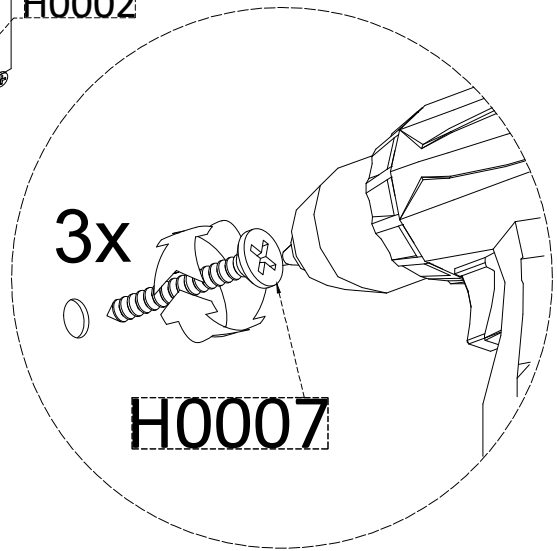

WALL MOUNTED CLOTHES HANGER 80 CM

4

H0002

A1

H0002

H0002

3x

H0007

H0047

A1

H0047

H0047

2x

1/1
A
A1
1X
R1
1X

A1 800x180 mm
R1 798x110mm

NO: H0081

03 X

NO: H0038
Ø8 x 34

02 X

NO: H0002
3,5x50

01 X

NO: H0089

05 X

NO: H0003
4x18