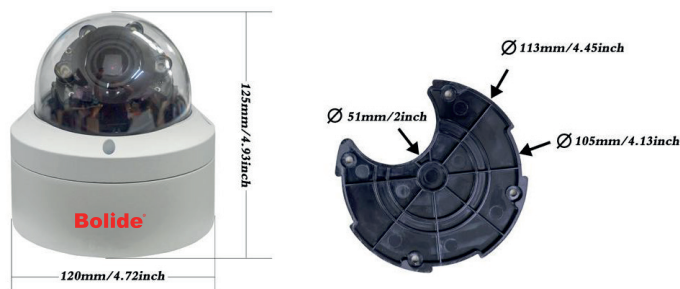

Imagen

Dispositivo de imágenes	Sony 1 / 2.8 'IMX335
Resolución de la imagen	2592 * 1944
Pixel efectivo	AHD / TVI 5MP, CVI 4MP

Lente

Longitud focal	Lente de enfoque automático de 6mm a 22mm
Múltiple	4x
Abertura	F2.0-F3.9
Modo zoom	Zoom de control eléctrico UTC

Energía

Tensión de trabajo	DC12V Max10W
Ambiente de trabajo	-20°C hasta 50°C
Alojamiento	Metal
Grado impermeable	IP66
Color	Blanco
Peso	~700g

Dimensiones

Destacado

- Zoom de ultra largo alcance 4x
- Gran apertura captura más luz en la noche
- Menú en 11 idiomas
- AHD / TVI 5 millones. CVI 4 millones. CVBS 4 en 1 salida
- Distancia de infrarrojos de 40m
- Carcasa metálica a prueba de explosiones
- Protección IP66
- Resolución efectiva de 2592 * 1944
- Funciones UTC