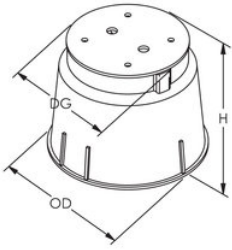

ADVERTENCIA

Los productos nVent deben instalarse y usarse solo como se indica en las hojas de instrucciones y materiales de capacitación del producto nVent. Las hojas de instrucción están disponibles en www.nvent.com y de su representante/delegado técnico de cliente nVent. La instalación incorrecta, el mal uso, la aplicación incorrecta u otras fallas en el seguimiento completo de las instrucciones y advertencias de nVent pueden causar el mal funcionamiento del producto, daños a la propiedad, lesiones corporales graves y la muerte y/o anular la garantía.

Norteamérica

+1.800.753.9221

Opción 1 - Cuidado del cliente

Opción 2 - Ayuda técnica

Europa

Países Bajos:

+31 800-0200135

Francia:

+33 800 901 793

Europa

Alemania:

800 1890272

Otros países:

+31 13 5835404