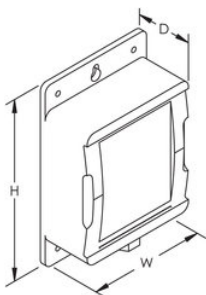

DIAGRAMAS

ADVERTENCIA

Los productos nVent deben instalarse y usarse solo como se indica en las hojas de instrucciones y materiales de capacitación del producto nVent. Las hojas de instrucción están disponibles en www.nvent.com y de su