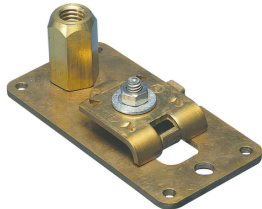

# BASE DEL AEROPUERTO, ESTRECHO ESTAMPADO, HILO DE ROSCA IMPERIAL

## CARACTERÍSTICAS

Para usar en superficies planas y angostas

Tensión positiva del perno único para sujeción del cable en múltiples direcciones

## ESPECIFICACIONES

**Tamaño del conductor, UL** Clase 1 - Clase 2 (4/0 máx.)

**Acabado** Estañado

Número de catálogo	Material	Tamaño de rosca (TS)	Hole Size(HS)	Depth(D)	Width(W)	Height(H)	Unit Weight
LPA30412	Aluminio	el 1/2 " UNC	5 mm	54 mm	108 mm	42 mm	0.045 kg
LPA30458	Aluminio	5/8 " UNC	5 mm	54 mm	108 mm	42 mm	0.045 kg
LPC30412	Cobre	el 1/2 " UNC	5 mm	54 mm	108 mm	42 mm	0.113 kg
LPC30438	Cobre	3/8 " UNC	5 mm	54 mm	108 mm	42 mm	0.113 kg
LPC30458	Cobre	5/8 " UNC	5 mm	54 mm	108 mm	42 mm	0.113 kg
LPC304L12	Cobre	el 1/2 " UNC	5 mm	54 mm	108 mm	42 mm	0.113 kg
LPC304L38	Cobre	3/8 " UNC	5 mm	54 mm	108 mm	42 mm	0.113 kg
LPC304L58	Cobre	5/8 " UNC	5 mm	54 mm	108 mm	42 mm	0.113 kg