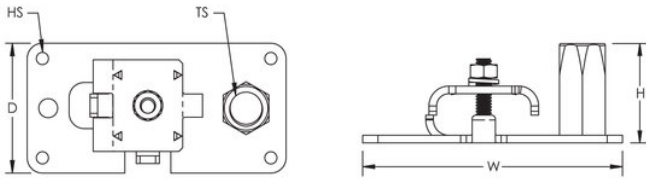

DIAGRAMAS

ADVERTENCIA

Los productos nVent deben instalarse y usarse solo como se indica en las hojas de instrucciones y materiales de capacitación del producto nVent. Las hojas de instrucción están disponibles en www.nvent.com y de su representante/delegado técnico de cliente nVent. La instalación incorrecta, el mal uso, la aplicación incorrecta u otras fallas en el seguimiento completo de las instrucciones y advertencias de nVent pueden causar el mal funcionamiento del producto, daños a la propiedad, lesiones corporales graves y la muerte y/o anular la garantía.

⚠ ADVERTENCIA: Este producto puede exponerle a los productos químicos incluyendo el plomo, que se conoce al estado de California para causar los defectos del cáncer y de nacimiento o el otro daño reproductivo. Para más información vaya a www.P65Warnings.ca.gov.

Norteamérica

+1.800.753.9221

Opción 1 - Cuidado del cliente

Opción 2 - Ayuda técnica

Europa

Países Bajos:

+31 800-0200135

Francia:

+33 800 901 793

Europa

Alemania:

800 1890272

Otros países:

+31 13 5835404

APAC

Shangai:

+ 86 21 2412 1618/19

Sydney:

+61 2 9751 8500

Nuestra lista de gran alcance de marcas de fábrica:

nVent.com CADDY ERICO HOFFMAN RAYCHEM SCHROFF TRACER

© 2022 nVent. Todas las marcas e insignias nVent son poseídas o licenciadas por los servicios nVent GmbH o sus afiliados. El resto de las marcas registradas son la característica de sus dueños respectivos. nVent reserva la derecha de cambiar especificaciones sin el aviso.