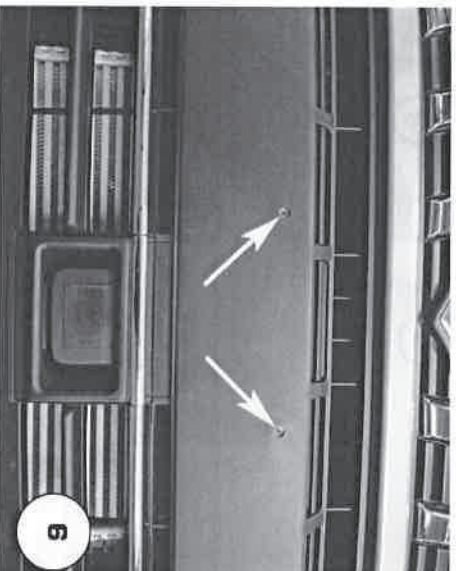

BOTTA PIETRO

Date Data	Item Code Cod. Articolu Réf. Article	Vehicle model Modello Veicolo Modèle de Voiture
28/03/2019	EC/MED/455/IX	SUZUKI VITARA 2019

Document checked and approved by
Documento controllato ed approvato da
 Document contrôlé et approuvé par