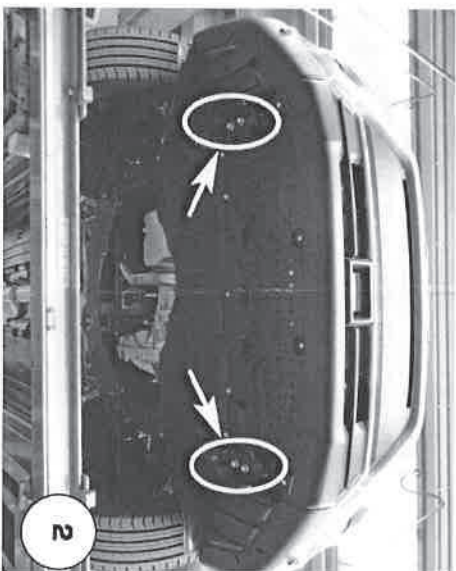

BOTTA PIETRO

Date Data	Item Code Cod. Articolu Réf. Article	Vehicle model Modello Veicolo Modèle de Voiture
28/03/2019	EC/MED/455/IX	SUZUKI VITARA 2019

Document checked and approved by
Documento controllato ed approvato da
 Document contrôlé et approuvé par