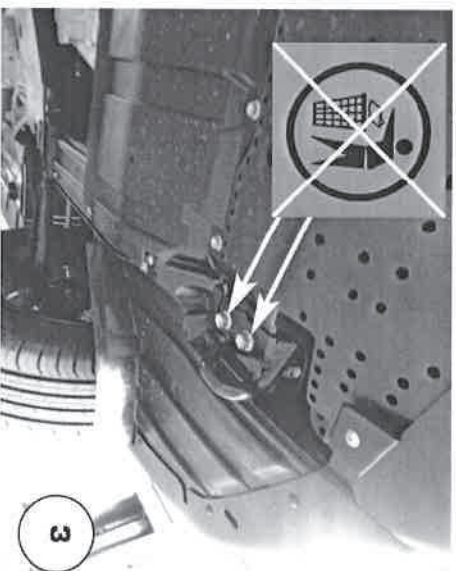

BOTTA PIETRO

Date Data	Item Code Cod. Articolu Réf. Article	Vehicle model Modello Veicolo Modèle de Voiture
28/03/2019	EC/MED/455/IX	SUZUKI VITARA 2019

Document checked and approved by
Documento controllato ed approvato da
 Document contrôlé et approuvé par