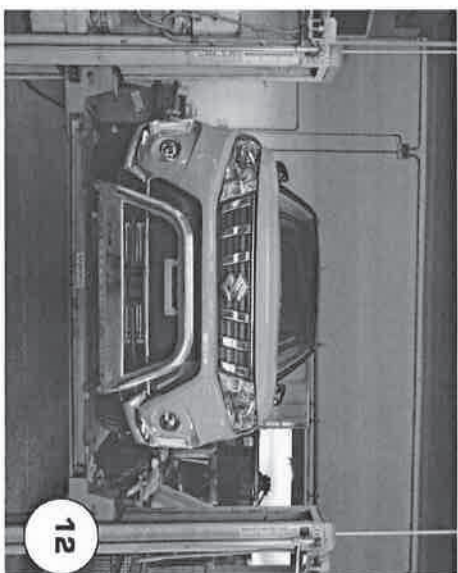

7

8

9

Date Data	Item Code Cod. Articolo Réf. Article	Vehicle model Modello Veicolo Modèle de Voiture
28/03/2019	EC/MED/455/IX	SUZUKI VITARA 2019

Document checked and approved by
Documento controllato ed approvato da
 Document contrôlé et approuvé par

BOTTA PIETRO

Date Data	Item Code Cod. Articolu Réf. Article	Vehicle model Modello Veicolo Modèle de Voiture
28/03/2019	EC/MED/455/IX	SUZUKI VITARA 2019

Document checked and approved by
Documento controllato ed approvato da
 Document contrôlé et approuvé par