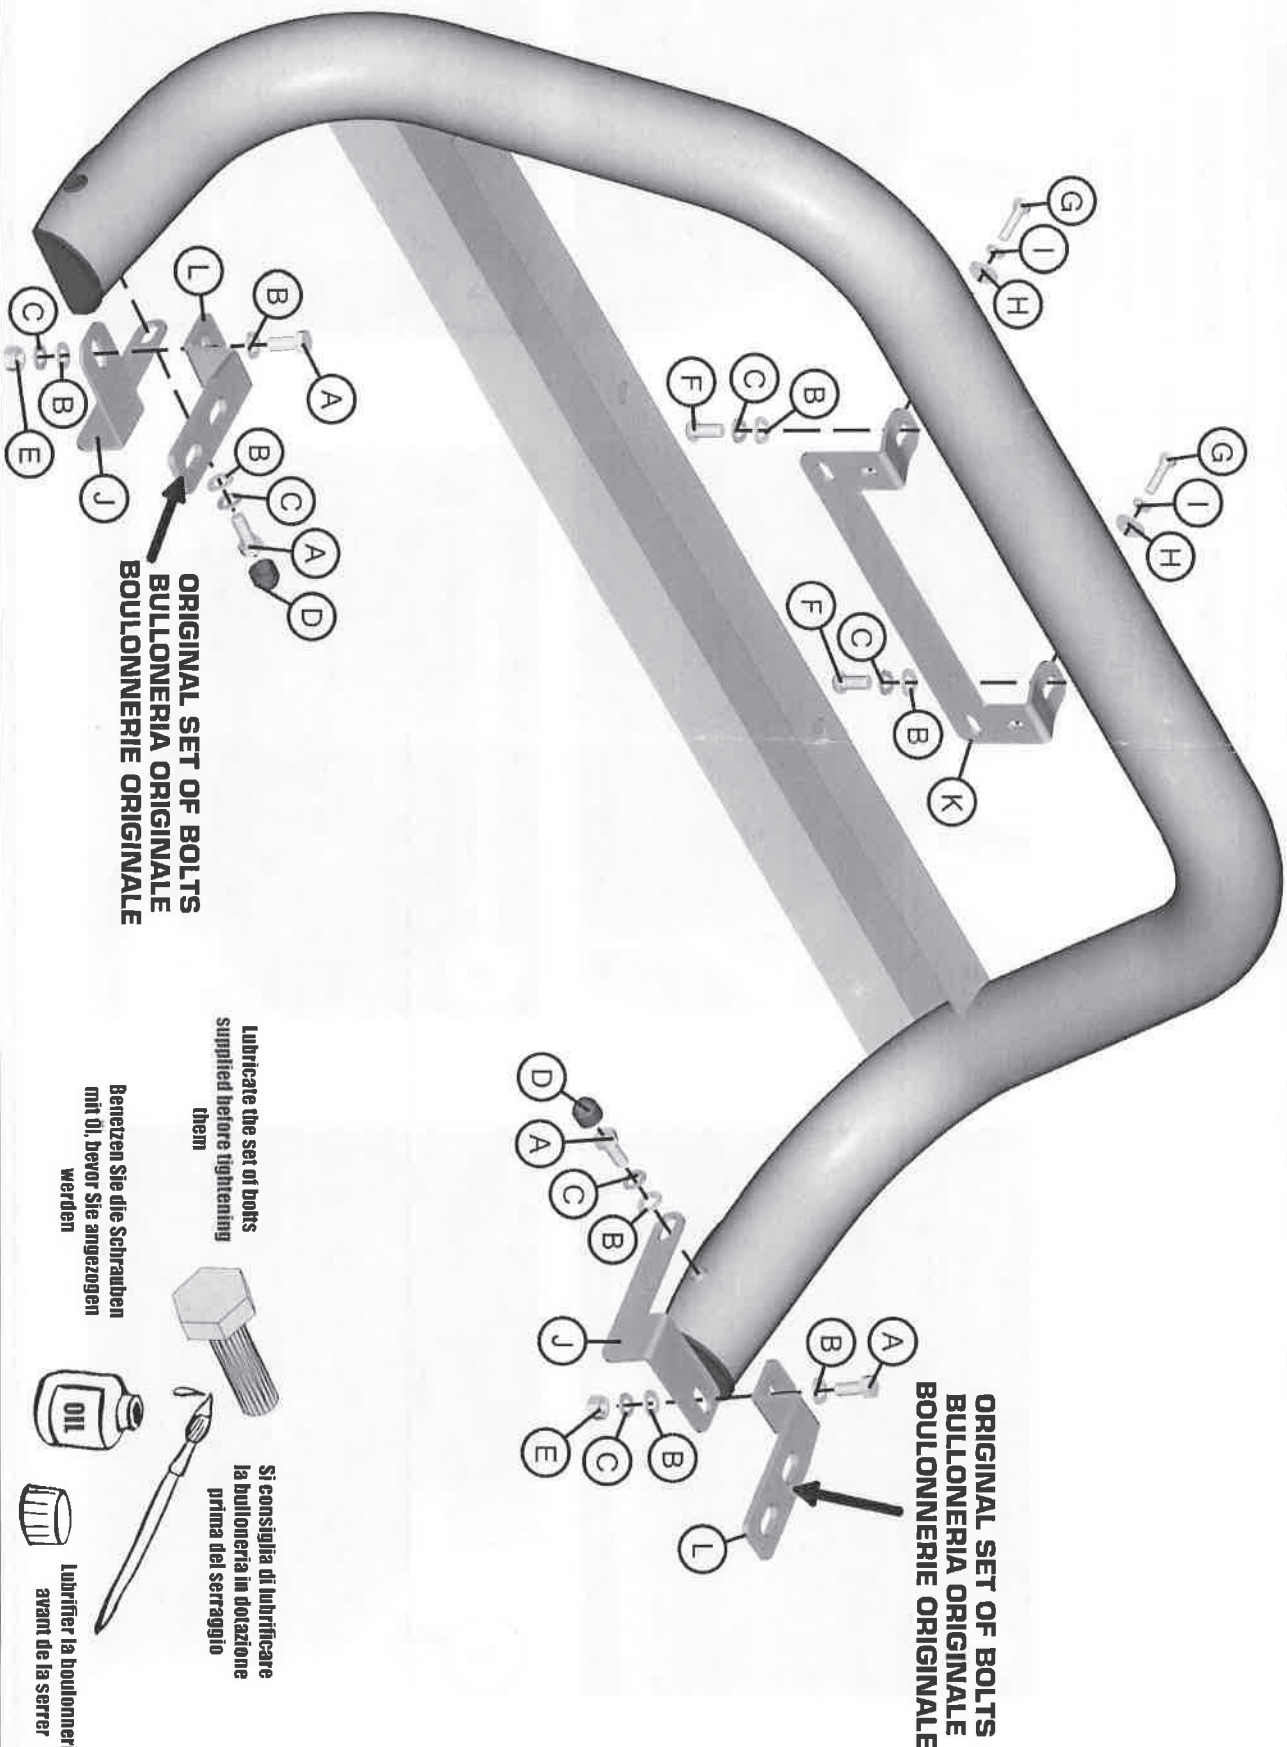

SUZUKI VITARA 2019

**ORIGINAL SET OF BOLTS
BULLONNERIA ORIGINALE
BOULONNERIE ORIGINALE**

**ORIGINAL SET OF BOLTS
BULLONNERIA ORIGINALE
BOULONNERIE ORIGINALE**

Lubricate the set of bolts
supplied before tightening
them

Benutzen Sie die Schrauben
mit Öl, bevor Sie angezogen
werden

si consiglia di lubrificare
la bulloneria in dotazione
prima del serraggio

Lubrifier la boulonnerie
avant de la serrer