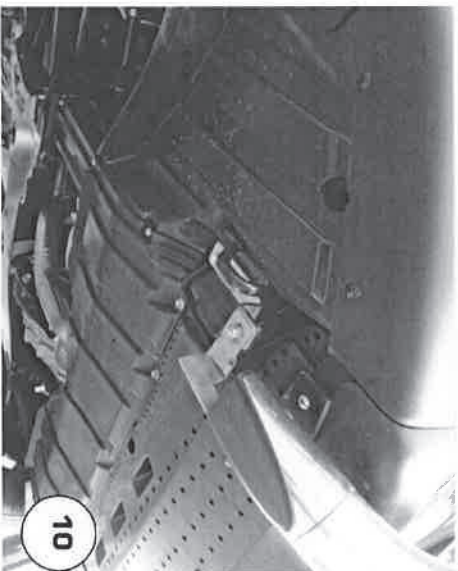

7

Date Data	Item Code Cod. Articolo Réf. Article	Vehicle model Modello Veicolo Modèle de Voiture
28/03/2019	EC/MED/455/IX	SUZUKI VITARA 2019

Document checked and approved by
Documento controllato ed approvato da
Document contrôlé et approuvé par

BOTTA PIETRO