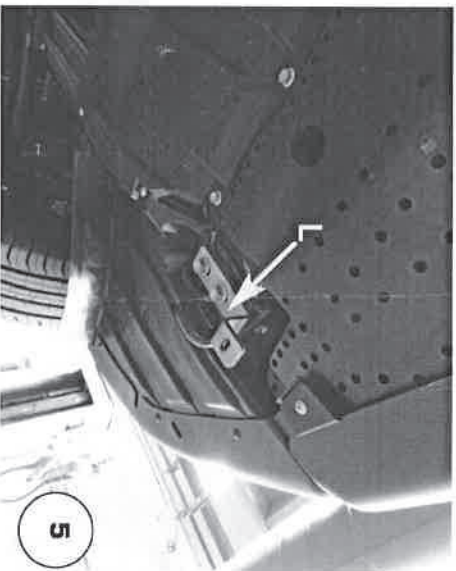

BOTTA PIETRO

Date Data	Item Code Cod. Articolu Réf. Article	Vehicle model Modello Veicolo Modèle de Voiture
28/03/2019	EC/MED/455/IX	SUZUKI VITARA 2019

Document checked and approved by
Documento controllato ed approvato da
 Document contrôlé et approuvé par