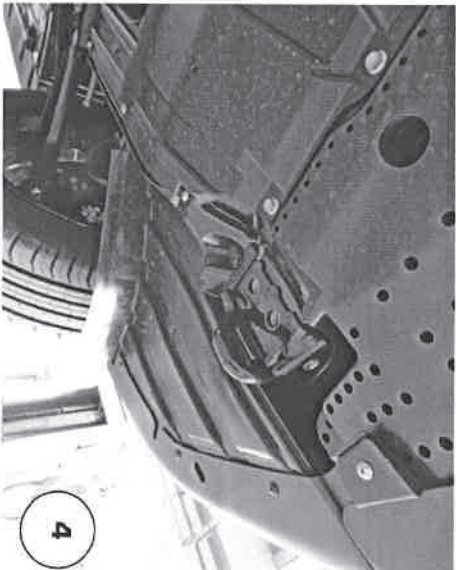

BOTTA PIETRO

Date Data	Item Code Cod. Articolu Réf. Article	Vehicle model Modello Veicolo Modèle de Voiture
28/03/2019	EC/MED/455/IX	SUZUKI VITARA 2019

Document checked and approved by
Documento controllato ed approvato da
 Document contrôlé et approuvé par