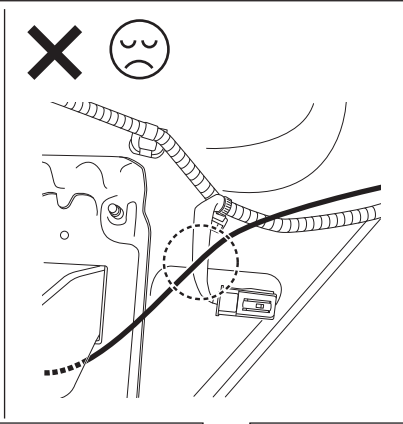

3

4 7P LHD

13P LHD / 13P RHD