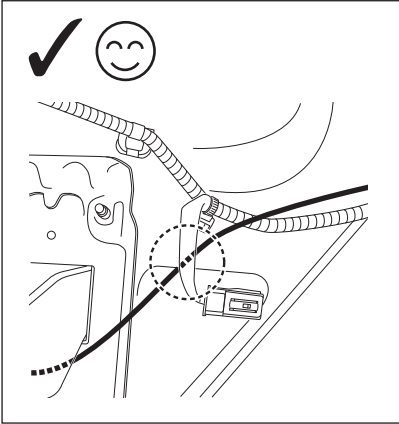

3

4 7P LHD

13P LHD / 13P RHD