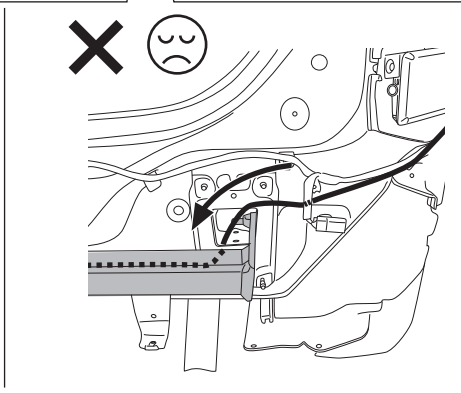

3

4 7P LHD

13P LHD / 13P RHD