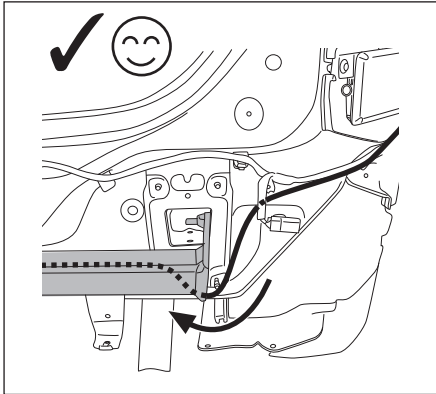

3

4 7P LHD

13P LHD / 13P RHD