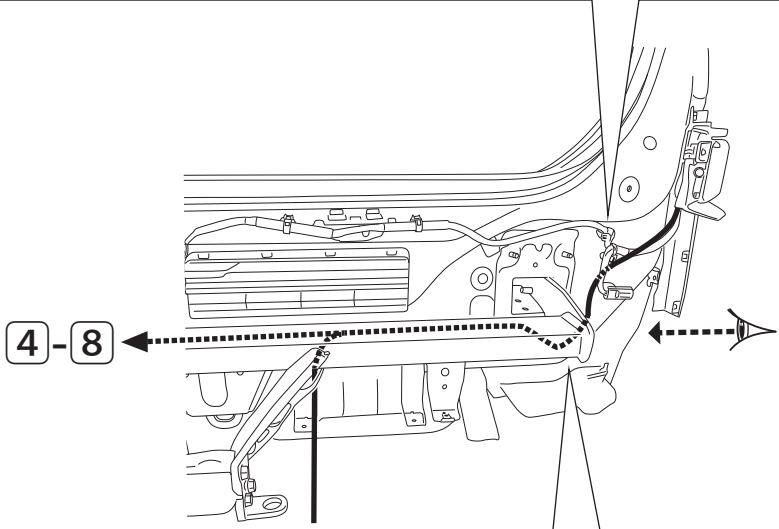

3

4 7P LHD

13P LHD / 13P RHD