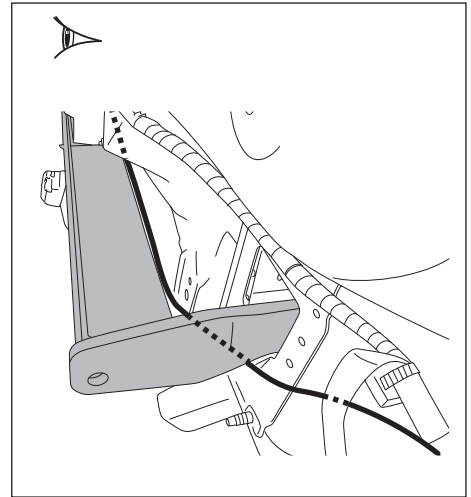

3

4 7P LHD

13P LHD / 13P RHD