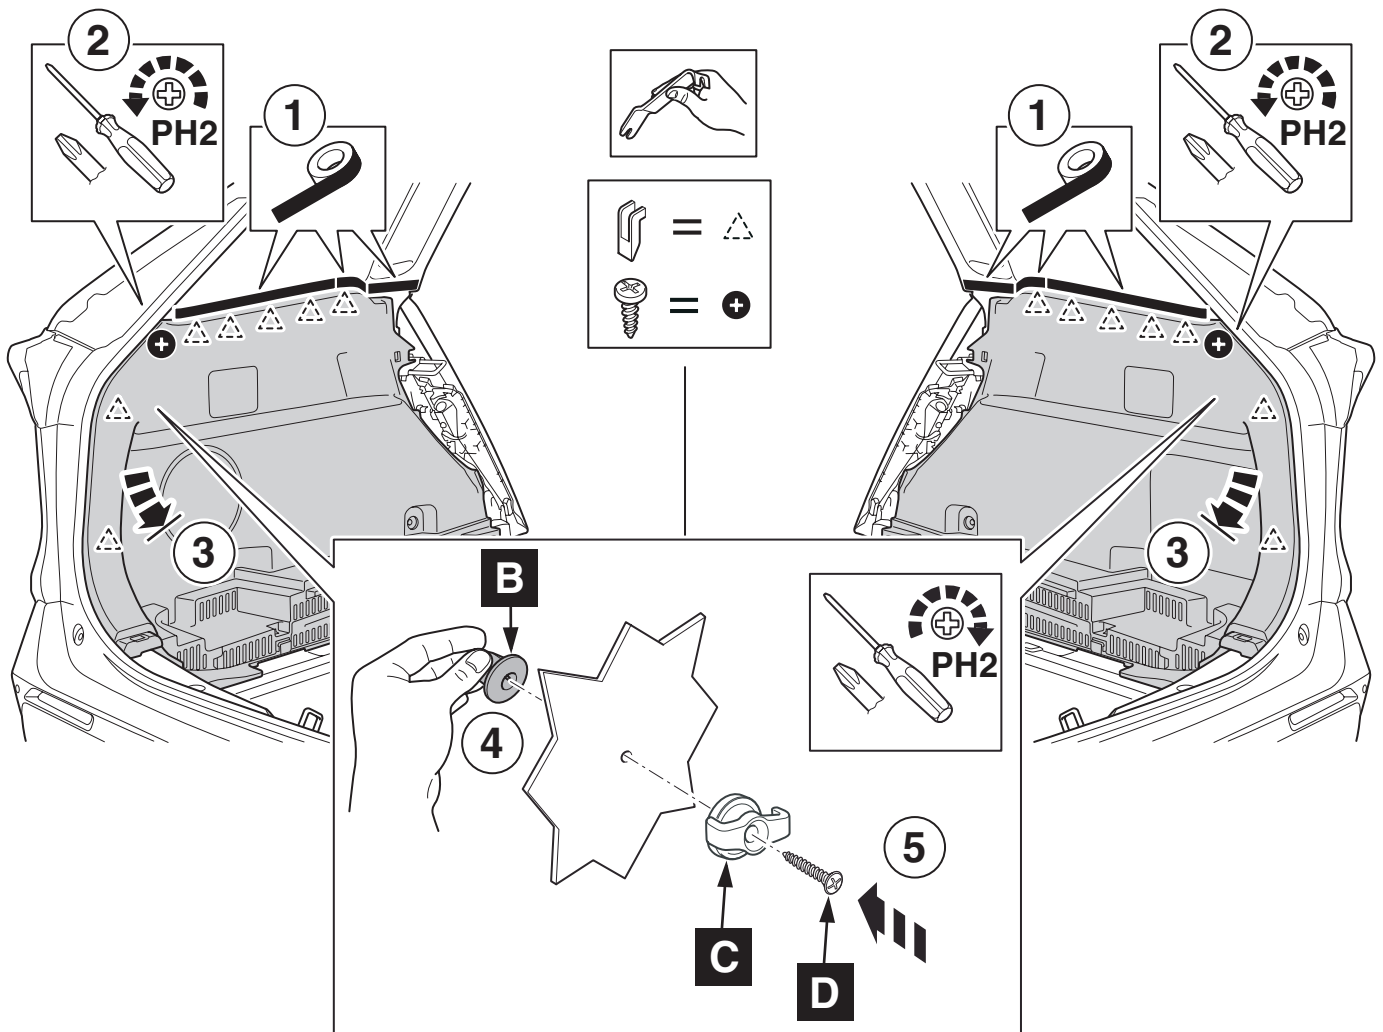

# 99002-53Z00-001

**A**

1x

**B**

2x

**C**

2x

**D**

2x

1

ACROSS

Part number: 99002-53Z00-001

LH

Ø 3,5 mm

A1

RH