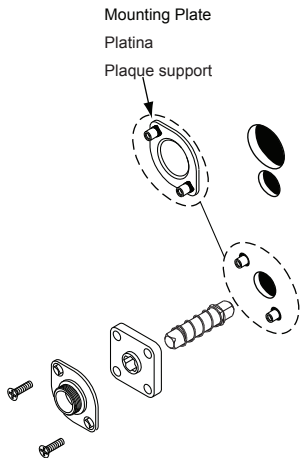

P513-301

L-Series

Mounting plate for trim one side
Platina para recortar un lado
Plaque support pour moulure, un côté

Installation Instructions
Instrucciones de Instalación
Instructions d'Installation

Customer Service