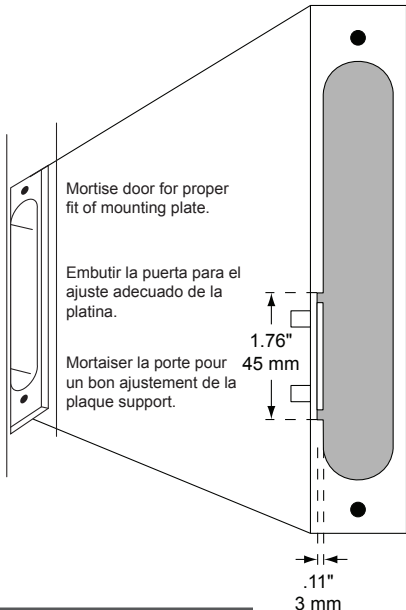

P513-301

L-Series

Mounting plate for trim one side
Platina para recortar un lado
Plaque support pour moulure, un côté

Installation Instructions
Instrucciones de Instalación
Instructions d'Installation

Customer Service