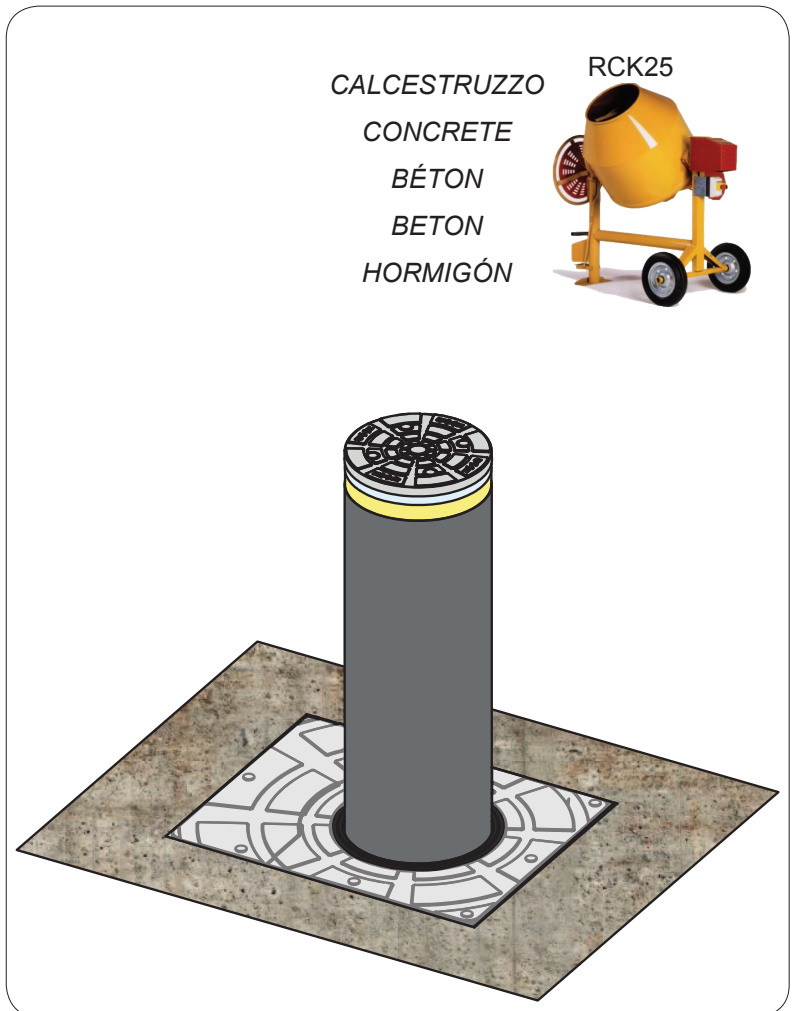

# FAAC J200 F

# 24V

+ Marrone / Brown / Brun  
Marrón / Braun / Bruin

- Blu / Blue / Bleu  
Azul / Blau / Blauw