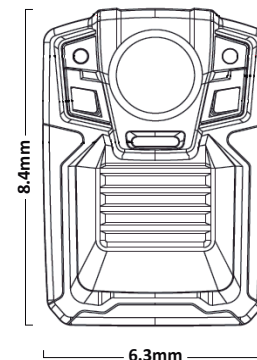

Sistema

Chip	Ambarella A7 Master Chip
Sistemas compatibles	Windows 98 / 2000 / ME / XP / 7 / 8 / 10
Sensor	CMOS
Pantalla	Pantalla táctil LCD Full HD de 2.0 pulgadas
Ángulo de la cámara	170 °
Velocidad de fotogramas	30 FPS
Formato de video	Formato comprimido MP4 en H.264
Resolución de video	1920 * 1080 30P
Formato de imagen	jpg
Formato de audio	WAV
Resolución de la imagen	33MP
Almacenamiento	16G / 32GB / 64GB
Dimensiones	85x62x31mm
Peso	163g
Capacidad de la batería	1950mAhx2
Base Especial (docking station)	Carga la Bodycam y la base al mismo tiempo
Batería en standby	24 horas
Batería en uso continuo	8 horas
Tiempo de carga completa	≤ 4 horas
Iluminación	Luz infrarroja, luz blanca brillante, posición láser
Rango de visión nocturna	6 ~ 10 metros
Temperatura de trabajo	-30°C ~ 55°C
Humedad	40% a 80%
Temperatura de almacenamiento	-40°C a 60°C
Protección	IP66
Estandar militar	MIL-STD-810G, soporta caidas hasta de 2.5m
Pre-Grabación	5, 10, 20 segundos
Post-Grabación	3, 5, 10, 15 minutos

FullHD 1080P

Posicionamiento GPS

Botón de pánico

Monitoreo remoto

IP66

Wi-Fi (4G)

Comunicaciones

GPS	Combina GPS y Beidou Positioning Overseas y soporta Galileo y el sistema GLONASS
	TDD LTE: Band38 (2570-2620M)
	Band39 (1880-1920M)
	Band40 (2300-2400M)
	Band41 (2496-2690M)
Transmisión en tiempo real 3G / 4G	FDD LTE: Band1 (UL:1920-1980M,DL:2110-2170M)
	Band3 (UL:1710-1785M,DL:1805-1880M)
	WCDMA: Band1 (UL:1920-1980M,DL:2110-2170M)
	Band2(UL:1850-1910M,DL:1930-1990M)
	Band5(UL:824- 849M,DL:869-894M)
	TDSCDMA: Band34 (2010- 2025M)
	Band39 1880-1920M)
USB	EVDO: BC0 (UL:824.025-848.985 M DL:869.025-893.985 M)
	1 puertos USB 2.0, se utiliza para exportar archivos de registro
Wi-Fi	Wi-Fi, soporte 802.11b / n / g
BT	BT 4.0

Dimensiones

Compatibilidad

**PatrolEyes SC-MOTO-G5
Cable Push-to-Talk**

Compatible con SC-DV1 y SC-DV1-XL
Para ciertos radios Motorola
Conecta la cámara a la radio para uso PTT
Cordón enrollado organizado
(no incluido)