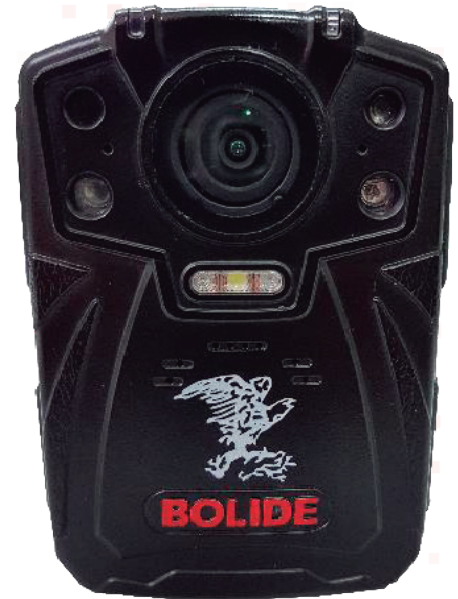

Sistema

Chip	Ambarella A7 Master Chip
Sistemas compatibles	Windows 98 / 2000 / ME / XP / 7 / 8 / 10
Sensor	CMOS
Pantalla	Pantalla táctil LCD Full HD de 2.0 pulgadas
Ángulo de la cámara	170 °
Velocidad de fotogramas	30 FPS
Formato de video	Formato comprimido MP4 en H.264
Resolución de video	1920 * 1080 30P
Formato de imagen	jpg
Formato de audio	WAV
Resolución de la imagen	33MP
Almacenamiento	16G / 32GB / 64GB
Dimensiones	85x62x31mm
Peso	163g
Capacidad de la batería	1950mAhx2
Base Especial (docking station)	Carga la Bodycam y la base al mismo tiempo
Batería en standby	24 horas
Batería en uso continuo	8 horas
Tiempo de carga completa	≤ 4 horas
Iluminación	Luz infrarroja, luz blanca brillante, posición láser
Rango de visión nocturna	6 ~ 10 metros
Temperatura de trabajo	-30°C ~ 55°C
Humedad	40% a 80%
Temperatura de almacenamiento	-40°C a 60°C
Protección	IP66
Estandar militar	MIL-STD-810G, soporta caidas hasta de 2.5m
Pre-Grabación	5, 10, 20 segundos
Post-Grabación	3, 5, 10, 15 minutos

Dimensiones

Compatibilidad

**PatrolEyes SC-MOTO-G5
Cable Push-to-Talk**

Compatible con SC-DV1 y SC-DV1-XL
Para ciertos radios Motorola
Conecta la cámara a la radio para uso PTT
Cordón enrollado organizado
(no incluido)

Accesibilidad

Botón PTT de fácil reconocimiento y uso

Linterna integrada y láser para apuntar

Pinza y botón para sujetar fácilmente

Accesorio

Base (Docking station)
individual

2 baterías de 3.7V
(1950mAh / 4.5 horas cada una)