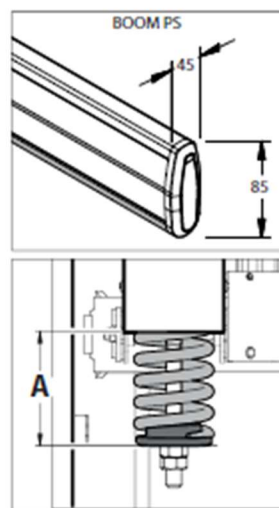

H **TAB.1**

SPRINGS CALIBRATION (APPROXIMATE DATA)

0813758 20398_05

Do not weigh the arm down by applying other accessories

	L	2000	2500	3000	3500	4000	4500	5000	5500	6000	
BOOM PS	POSITION	1	1	1	1	2	2	2	3 ⁽¹⁾	3 ⁽¹⁾	⁽¹⁾ Mandatory installation FORK-UNI
	A (mm)	130	125	110	90	125	115	100	120	105	
BOOM PS + ADJ-FOOT	POSITION	/	/	/	/	/	/	3	3	2 ⁽²⁾	⁽²⁾
	A (mm)	/	/	/	/	/	/	125	110	95	
BOOM PS + EBB KIT	POSITION	/	/	1 ⁽¹⁾	2 ⁽¹⁾	2 ⁽¹⁾	2 ⁽¹⁾	3 ⁽¹⁾	3 ⁽¹⁻²⁾	2 ⁽¹⁻²⁾	STANDARD version: mandatory the installation of the bar reinforcement HYPHEN PS (not included)
	A (mm)	/	/	90	125	110	95	125	110	95	
BOOM PS + BTM-SKIRT	POSITION	/	/	1	2	2 ⁽¹⁾	3 ⁽¹⁾	3 ⁽¹⁻²⁾	3 ⁽¹⁻²⁾	3 ⁽¹⁻²⁾	⁽²⁾
	A (mm)	/	/	90	120	105	125	110	125	115	
BOOM PS + BTM-SKIRT + ADJ-FOOT	POSITION	/	/	/	/	3	3	3 ⁽²⁾	3 ⁽²⁾	3 ⁽²⁾	⁽²⁾
	A (mm)	/	/	/	/	125	110	95	120	105	
BOOM PS + BTM-SKIRT + EBB KIT	POSITION	/	/	/	/	3 ⁽¹⁾	3 ⁽¹⁾	3 ⁽¹⁻²⁾	3 ⁽¹⁻²⁾	3 ⁽¹⁻²⁾	⁽²⁾
	A (mm)	/	/	/	/	125	110	95	120	105	
BOOM PS + FULL-SKIRT	POSITION	/	1	2	2	2 ⁽¹⁾	3 ⁽¹⁾	3 ⁽¹⁻²⁾	3 ⁽¹⁻²⁾	3 ⁽¹⁻²⁾	XL version: mandatory the installation of the bar reinforcement HYPHEN PS (included)
	A (mm)	/	105	125	110	95	115	95	120	105	
BOOM PS + FULL-SKIRT + EBB KIT	POSITION	/	/	/	/	3 ⁽¹⁾	3 ⁽¹⁾	3 ⁽¹⁻²⁾	/	/	⁽²⁾
	A (mm)	/	/	/	/	115	100	120	/	/	