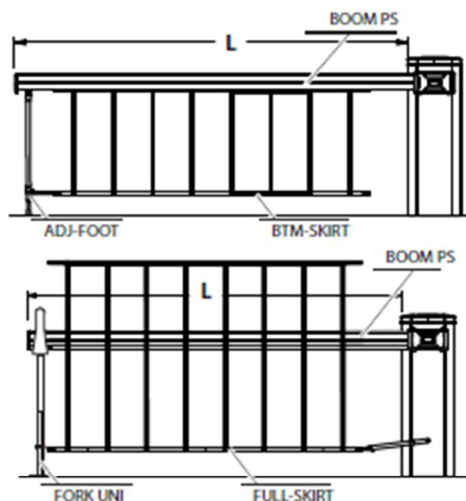

H **TAB.1**

SPRINGS CALIBRATION (APPROXIMATE DATA)

0813758 20398_05

Do not weigh the arm down by applying other accessories

	L	2000	2500	3000	3500	4000	4500	5000	5500	6000	
BOOM PS	POSITION	1	1	1	1	2	2	2	3 ⁽¹⁾	3 ⁽¹⁾	⁽¹⁾ Mandatory installation FORK-UNI
	A (mm)	130	125	110	90	125	115	100	120	105	
BOOM PS + ADJ-FOOT	POSITION	/	/	/	/	/	/	3	3	2 ⁽²⁾	⁽²⁾
	A (mm)	/	/	/	/	/	/	125	110	95	
BOOM PS + EBB KIT	POSITION	/	/	1 ⁽¹⁾	2 ⁽¹⁾	2 ⁽¹⁾	2 ⁽¹⁾	3 ⁽¹⁾	3 ⁽¹⁻²⁾	2 ⁽¹⁻²⁾	STANDARD version: mandatory the installation of the bar reinforcement HYPHEN PS (not included)
	A (mm)	/	/	90	125	110	95	125	110	95	
BOOM PS + BTM-SKIRT	POSITION	/	/	1	2	2 ⁽¹⁾	3 ⁽¹⁾	3 ⁽¹⁻²⁾	3 ⁽¹⁻²⁾	3 ⁽¹⁻²⁾	⁽²⁾
	A (mm)	/	/	90	120	105	125	110	125	115	
BOOM PS + BTM-SKIRT + ADJ-FOOT	POSITION	/	/	/	/	3	3	3 ⁽²⁾	3 ⁽²⁾	3 ⁽²⁾	⁽²⁾
	A (mm)	/	/	/	/	125	110	95	120	105	
BOOM PS + BTM-SKIRT + EBB KIT	POSITION	/	/	/	/	3 ⁽¹⁾	3 ⁽¹⁾	3 ⁽¹⁻²⁾	3 ⁽¹⁻²⁾	3 ⁽¹⁻²⁾	⁽²⁾
	A (mm)	/	/	/	/	125	110	95	120	105	
BOOM PS + FULL-SKIRT	POSITION	/	1	2	2	2 ⁽¹⁾	3 ⁽¹⁾	3 ⁽¹⁻²⁾	3 ⁽¹⁻²⁾	3 ⁽¹⁻²⁾	XL version: mandatory the installation of the bar reinforcement HYPHEN PS (included)
	A (mm)	/	105	125	110	95	115	95	120	105	
BOOM PS + FULL-SKIRT + EBB KIT	POSITION	/	/	/	/	3 ⁽¹⁾	3 ⁽¹⁾	3 ⁽¹⁻²⁾	/	/	⁽²⁾
	A (mm)	/	/	/	/	115	100	120	/	/	