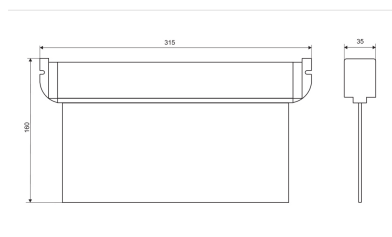

Dauerlicht Notleuchte mit 6 LED Dioden

Die Notleuchte ist eine Lichtsignalisierung am Ausgang und weist den Fluchtweg bei Notfall und Evakuierung hin. Bei Netzspannung funktioniert in Bereitschaftsbetrieb. Ohne Netzspannung wird der andere Betrieb eingeschaltet. Dank der kleinen Batterie kann die Notleuchte 3 Stunden in Betrieb sein, ohne ihre Lichteigenschaften zu ändern. Funktioniert nach dem Elektrolumineszenz Prinzip dank kleinen hellen Leuchtdioden, die Polycarbonat Glas beleuchten. Das Gehäuse ist aus Aluminium mit Pulverbeschichtung.

Die Befestigung kann an Wänden und Decken sein.

Technischen Daten:

- 6 LED Dioden x 6000mcd, 100000 Stunden Lebensdauer
- Batterien 6V-60mAh Ni-Cd
- Spannung 220-240 V, 50Hz
- Spitzwasserschutz Klass - IP20
- Grösse: 315 x 160 x 35 mm
- Betrieb ohne Netzspannung - 180 Minuten

The attachment can be made on walls and ceilings

Technical Details

- 6 LED diodes x 6000mcd, 100000 hours lifespan
- Batteries 6V-60mAh Ni-Cd
- voltage 220-240 V, 50Hz
- Splash protection class - IP20
- Size: 315 x 160 x 35 mm
- Operation without mains voltage - 180 minutes