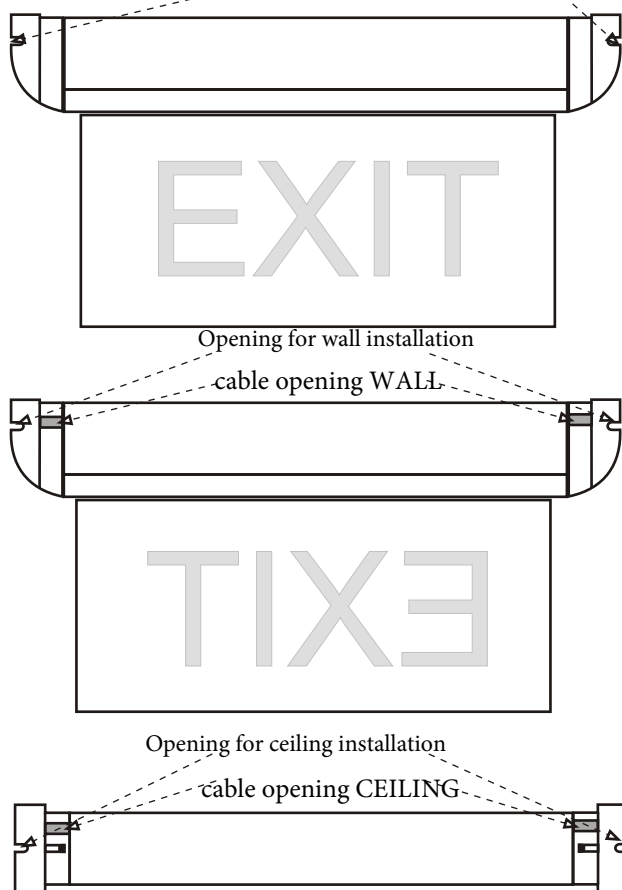

Dauerlicht Notleuchte mit 6 LED Dioden

Die Notleuchte ist eine Lichtsignalisierung am Ausgang und weist den Fluchtweg bei Notfall und Evakuierung hin. Bei Netzspannung funktioniert in Bereitschaftsbetrieb. Ohne Netzspannung wird der andere Betrieb eingeschaltet. Dank der kleinen Batterie kann die Notleuchte 3 Stunden in Betrieb sein, ohne ihre Lichteigenschaften zu ändern. Funktioniert nach dem Elektrolumineszenz Prinzip dank kleinen hellen Leuchtdioden, die Polycarbonat Glas beleuchten. Das Gehäuse ist aus Aluminium mit Pulverbeschichtung.

Die Befestigung kann an Wänden und Decken sein.

Technischen Daten:

- 6 LED Dioden x 6000mcd, 100000 Stunden Lebensdauer
- Batterien 6V-60mAh Ni-Cd
- Spannung 220-240 V, 50Hz
- Spitzwasserschutz Klass - IP20
- Grösse: 315 x 160 x 35 mm
- Betrieb ohne Netzspannung - 180 Minuten

Opening for wall installation

Permanent lighting Emergency lights with 6 LED diodes

The emergency light is a light signal at the exit and indicates the escape route in the event of an emergency and evacuation. When mains voltage works it lights and charges the batteries- standby mode. Without mains voltage it switches to battery mode. Thanks to the small integrated battery, the emergency light can be operated for 3 hours without changing its light properties. Works according to the electroluminescence principle thanks to small bright LEDs that illuminate polycarbonate glass. The housing is made of aluminum with powder coating.

The attachment can be made on walls and ceilings

Technical Details

- 6 LED diodes x 6000mcd, 100000 hours lifespan
- Batteries 6V-60mAh Ni-Cd
- voltage 220-240 V, 50Hz
- Splash protection class - IP20
- Size: 315 x 160 x 35 mm
- Operation without mains voltage - 180 minutes