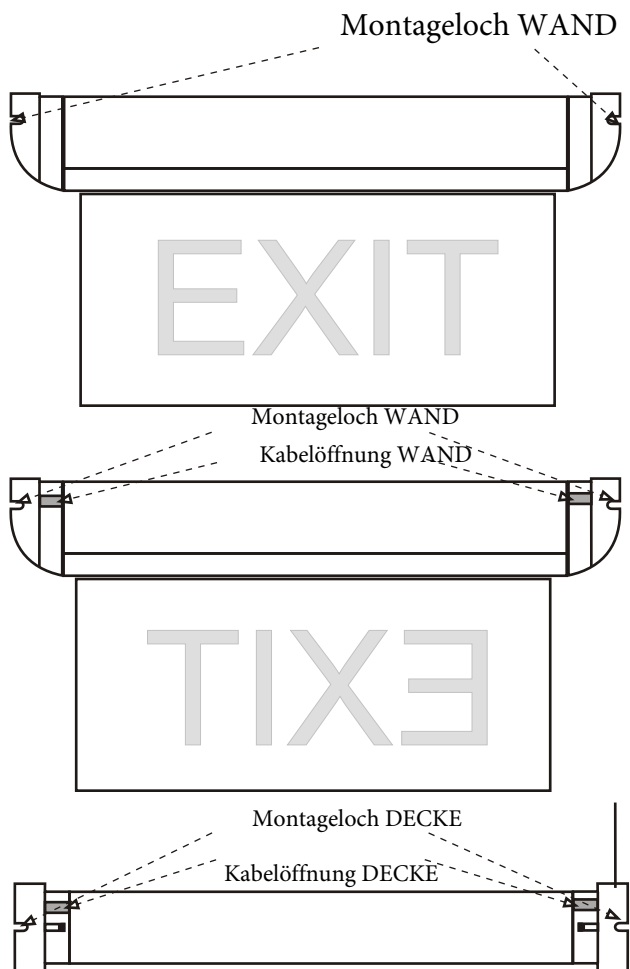

Dauerlicht Notleuchte mit 6 LED Dioden

Die Notleuchte ist eine Lichtsignalisierung am Ausgang und weist den Fluchtweg bei Notfall und Evakuierung hin. Bei Netzspannung funktioniert in Bereitschaftsbetrieb. Ohne Netzspannung wird der andere Betrieb eingeschaltet. Dank der kleinen Batterie kann die Notleuchte 3 Stunden in Betrieb sein, ohne ihre Lichteigenschaften zu ändern. Funktioniert nach dem Elektrolumineszenz Prinzip dank kleinen hellen Leuchtdioden, die Polycarbonat Glas beleuchten. Das Gehäuse ist aus Aluminium mit Pulverbeschichtung.

Die Befestigung kann an Wänden und Decken sein.

Technischen Daten:

- 6 LED Dioden x 6000mcd, 100000 Stunden Lebensdauer
- Batterien 6V-60mAh Ni-Cd
- Spannung 220-240 V, 50Hz
- Spitzwasserschutz Klass - IP20
- Grösse: 315 x 160 x 35 mm
- Betrieb ohne Netzspannung - 180 Minuten

Opening for wall installation

Permanent lighting Emergency lights with 6 LED diodes

The emergency light is a light signal at the exit and indicates the escape route in the event of an emergency and evacuation. When mains voltage works it lights and charges the batteries- standby mode. Without mains voltage it switches to battery mode. Thanks to the small integrated battery, the emergency light can be operated for 3 hours without changing its light properties. Works according to the electroluminescence principle thanks to small bright LEDs that illuminate polycarbonate glass. The housing is made of aluminum with powder coating.

The attachment can be made on walls and ceilings

Technical Details

- 6 LED diodes x 6000mcd, 100000 hours lifespan
- Batteries 6V-60mAh Ni-Cd
- voltage 220-240 V, 50Hz
- Splash protection class - IP20
- Size: 315 x 160 x 35 mm
- Operation without mains voltage - 180 minutes