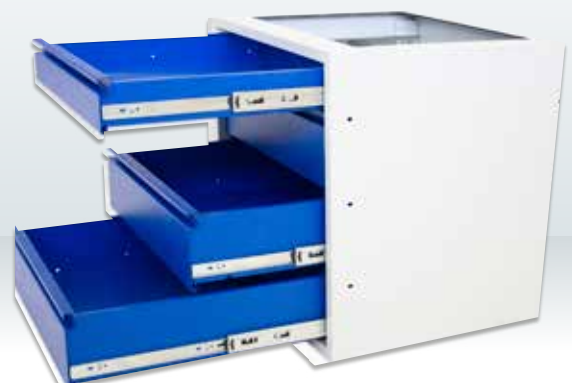

Container mit Schubladen

4 x Schublade
1 x Oberschublade - innere Höhe 80 mm
3 x Unterschublade - innere Höhe 130 mm
100% teleskopische ausziehbare Schubladen
Tragkraft der Schubladen: 45 kg
Die Container werden mit Pulverfarbe grau RAL 7035 oder blau RAL 5005 beschichtet.

Metall grau
(RAL 7035)

Metall blau
(RAL 5005)

	Bestellcode	Abmessungen B x H x T	Gewicht (kg)	Farbe
Container des Werkstatttisches 4 x Schublade	BXAT20-0056-14	570 x 600 x 550	40	schwarzes Korpus, schwarze Sockel
Container des Werkstatttisches 4 x Schublade	CXAT20-0056-14		40	grauges Korpus, graue Schubladen
Container des Werkstatttisches - Türen	CUAT20-0056-20		26	grauges Korpus, blaue Tür