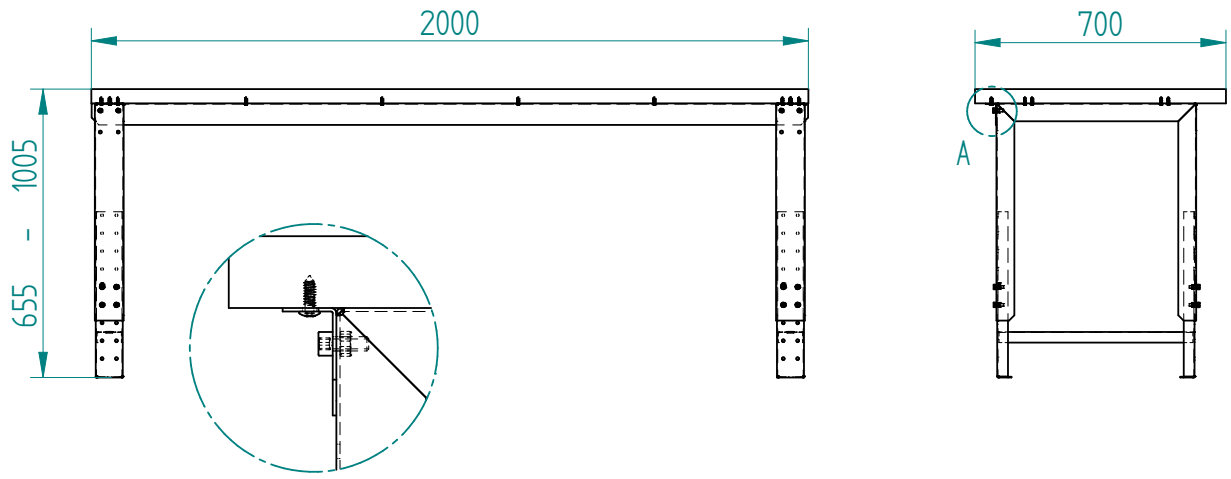

Container

Container mit Tür und Ablageboden

1 x Ablageboden
Tür in Farbe RAL 5005 mit Magneten, Schrank RAL 7035.
Die Türöffnung von links nach rechts und umgekehrt ist einfach zu tauschen.
Der innere einstellbare Ablageboden mit Raster 21,5 mm, befestigt mit 4 Schrauben M5, Licht des Oberabteiles von 105-190 mm.

Container mit Schubladen

4 x Schublade
1 x Oberschublade - innere Höhe 80 mm
3 x Unterschublade - innere Höhe 130 mm
100% teleskopische ausziehbare Schubladen
Tragkraft der Schubladen: 45 kg
Die Container werden mit Pulverfarbe grau RAL 7035 oder blau RAL 5005 beschichtet.

Metall grau
(RAL 7035)

Metall blau
(RAL 5005)

	Bestellcode	Abmessungen B x H x T	Gewicht (kg)	Farbe
Container des Werkstatttisches 4 x Schublade	BXAT20-0056-14	570 x 600 x 550	40	schwarzes Korpus, schwarze Sockel
Container des Werkstatttisches 4 x Schublade	CXAT20-0056-14		40	grauges Korpus, graue Schubladen
Container des Werkstatttisches - Türen	CUAT20-0056-20		26	grauges Korpus, blaue Tür