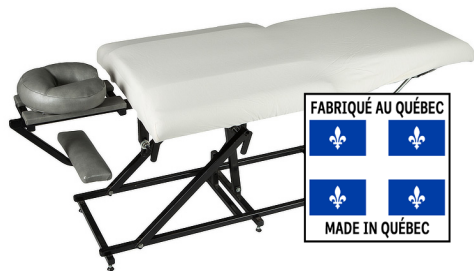

### PROFESSIONAL CONTOUR SHEET

Nos draps contours les plus luxueux et durables ! Entretien facile et sans tracas. Idéal pour les centres de soins, spa et hôtel.

*Our most luxurious and durable contour sheets! Easy and hassle-free maintenance. Ideal for treatment centers, spa and hotel.*

Dimension 27" X 77" - Coin 5"  
*Dimension 27 X 77" - Corner 5"*

Tissus Tricot 100% Coton  
*Fabric 100% Cotton Knit*

Durabilité Minimum de 3 ans\*\*  
*Durability Minimum of 3 years\*\**

\*\* Si utilisé dans des conditions normales par rapport aux fins pour lesquelles ils ont été conçus.