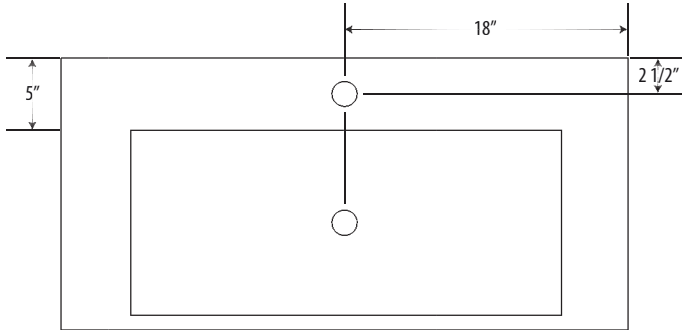

Disponible en 24", 30", 36"

LMS-030

SPÉCIFICATIONS

Matériau de base :	Marbre gris
Largeur :	30"
Hauteur :	5 1/2"
Profondeur :	20"
Poids approximatif :	>100 lbs

NOTE : UNIK STONE ne peut être tenu responsable pour toute erreur technique et se permet de faire des changements sur les spécifications sans préavis. Les dimensions mentionnées sont approximatives. Pour plus d'information sur la garantie UNIK STONE, veuillez contacter votre représentant UNIK STONE.

Disponible en 24", 30", 36"

LMS-036

SPÉCIFICATIONS

Matériau de base :	Marbre gris
Largeur :	36"
Hauteur :	5 1/2"
Profondeur :	20"
Poids approximatif :	>150 lbs

NOTE : UNIK STONE ne peut être tenu responsable pour toute erreur technique et se permet de faire des changements sur les spécifications sans préavis. Les dimensions mentionnées sont approximatives. Pour plus d'information sur la garantie UNIK STONE, veuillez contacter votre représentant UNIK STONE.

Durable and longlasting

Easy maintenance

Available with single or double basin version

LPG-048D

SPECIFICATIONS

Product material:	Natural Limestone
Width:	48"
Height:	5 1/2"
Depth:	20"
Approx. weight:	>200 lbs

Easy maintenance

Available in 20" , 24" , 30" , 36" , 48" , 60"

LPG-048S

SPECIFICATIONS

Product material:	Natural Limestone
Width:	48"
Height:	5 1/2"
Depth:	20"
Approx. weight:	>200 lbs

NOTES

UNIK STONE can not be held responsible for any technical errors and is allowed to make changes on specifications without notice. The dimensions are approximative. For more informations on Unik Stone's warranty, please contact your Unik Stone dealer.