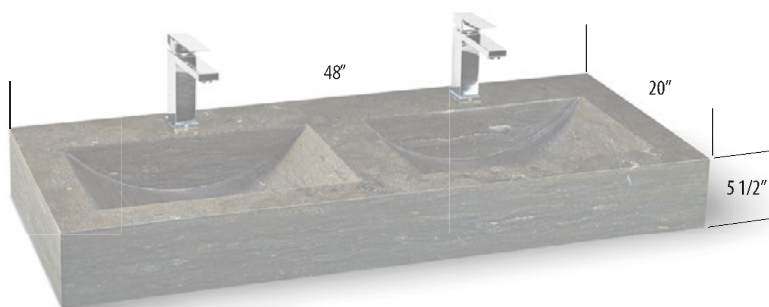

Disponible en 24", 30", 36"

LMS-036

SPÉCIFICATIONS

Matériau de base :	Marbre gris
Largeur :	36"
Hauteur :	5 1/2"
Profondeur :	20"
Poids approximatif :	>150 lbs

NOTE : UNIK STONE ne peut être tenu responsable pour toute erreur technique et se permet de faire des changements sur les spécifications sans préavis. Les dimensions mentionnées sont approximatives. Pour plus d'information sur la garantie UNIK STONE, veuillez contacter votre représentant UNIK STONE.

LPG-048D

48" BLOCK SINK DOUBLE

CLASSIC COLLECTION

Classic elegance of dark stone is centerpiece of any bathroom

Highly practical and functional featuring single basin with counterspace

Solid natural limestone

Durable and longlasting

Easy maintenance

Available with single or double basin version

LPG-048D

SPECIFICATIONS

Product material:	Natural Limestone
Width:	48"
Height:	5 1/2"
Depth:	20"
Approx. weight:	>200 lbs