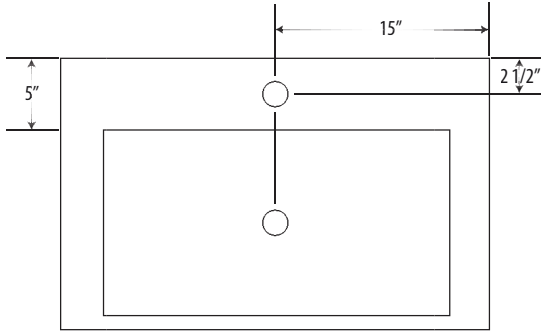

Disponible en 24", 30", 36"

LMS-024

SPÉCIFICATIONS

Matériau de base :	Marbre gris
Largeur :	24"
Hauteur :	5 1/2"
Profondeur :	20"
Poids approximatif :	>100 lbs

NOTE : UNIK STONE ne peut être tenu responsable pour toute erreur technique et se permet de faire des changements sur les spécifications sans préavis. Les dimensions mentionnées sont approximatives. Pour plus d'information sur la garantie UNIK STONE, veuillez contacter votre représentant UNIK STONE.

Disponible en 24", 30", 36"

LMS-030

SPÉCIFICATIONS

Matériau de base :	Marbre gris
Largeur :	30"
Hauteur :	5 1/2"
Profondeur :	20"
Poids approximatif :	>100 lbs

NOTE : UNIK STONE ne peut être tenu responsable pour toute erreur technique et se permet de faire des changements sur les spécifications sans préavis. Les dimensions mentionnées sont approximatives. Pour plus d'information sur la garantie UNIK STONE, veuillez contacter votre représentant UNIK STONE.

Disponible en 24", 30", 36"

LMS-036

SPÉCIFICATIONS

Matériau de base :	Marbre gris
Largeur :	36"
Hauteur :	5 1/2"
Profondeur :	20"
Poids approximatif :	>150 lbs

NOTE : UNIK STONE ne peut être tenu responsable pour toute erreur technique et se permet de faire des changements sur les spécifications sans préavis. Les dimensions mentionnées sont approximatives. Pour plus d'information sur la garantie UNIK STONE, veuillez contacter votre représentant UNIK STONE.

Durable and longlasting

Easy maintenance

Available with single or double basin version

LPG-048D

SPECIFICATIONS

Product material:	Natural Limestone
Width:	48"
Height:	5 1/2"
Depth:	20"
Approx. weight:	>200 lbs