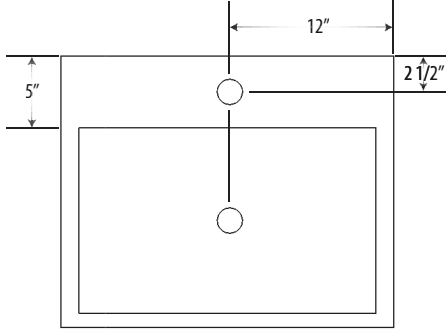

Disponible en 24", 30", 36"

LMS-024

SPÉCIFICATIONS

Matériau de base :	Marbre gris
Largeur :	24"
Hauteur :	5 1/2"
Profondeur :	20"
Poids approximatif :	>100 lbs

NOTE : UNIK STONE ne peut être tenu responsable pour toute erreur technique et se permet de faire des changements sur les spécifications sans préavis. Les dimensions mentionnées sont approximatives. Pour plus d'information sur la garantie UNIK STONE, veuillez contacter votre représentant UNIK STONE.

Disponible en 24", 30", 36"

LMS-036

SPÉCIFICATIONS

Matériau de base :	Marbre gris
Largeur :	36"
Hauteur :	5 1/2"
Profondeur :	20"
Poids approximatif :	>150 lbs

NOTE : UNIK STONE ne peut être tenu responsable pour toute erreur technique et se permet de faire des changements sur les spécifications sans préavis. Les dimensions mentionnées sont approximatives. Pour plus d'information sur la garantie UNIK STONE, veuillez contacter votre représentant UNIK STONE.

Durable and longlasting

Easy maintenance

Available with single or double basin version

LPG-048D

SPECIFICATIONS

Product material:	Natural Limestone
Width:	48"
Height:	5 1/2"
Depth:	20"
Approx. weight:	>200 lbs

Easy maintenance

Available in 20" , 24" , 30" , 36" , 48" , 60"

LPG-048S

SPECIFICATIONS

Product material:	Natural Limestone
Width:	48"
Height:	5 1/2"
Depth:	20"
Approx. weight:	>200 lbs

NOTES

UNIK STONE can not be held responsible for any technical errors and is allowed to make changes on specifications without notice. The dimensions are approximative. For more informations on Unik Stone's warranty, please contact your Unik Stone dealer.