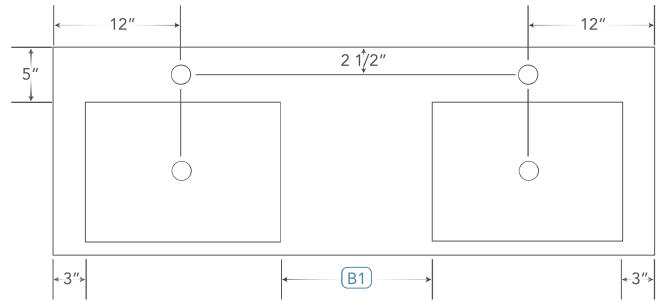

# DIMENSIONS AND SPECIFICATIONS

## SINGLE SINK

Dimension (in) - XXX	A1	A2	Weight
024	12"	24"	170 lbs
030	15"	30"	210 lbs
036	18"	36"	250 lbs
048	24"	48"	420 lbs
060	30"	60"	475 lbs

## DOUBLE SINK

Dimension (in) - XXX	B1	B2	Weight
048	3,25"	48"	420 lbs
060	18"	60"	475 lbs