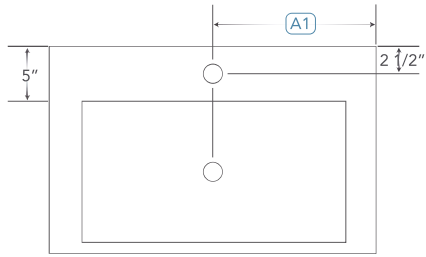

## SINGLE SINK

Dimension (in) - XXX	A1	A2	Weight
024	12"	24"	170 lbs
030	15"	30"	210 lbs
036	18"	36"	250 lbs
048	24"	48"	420 lbs
060	30"	60"	475 lbs

## DOUBLE SINK

Dimension (in) - XXX	B1	B2	Weight
048	3,25"	48"	420 lbs
060	18"	60"	475 lbs