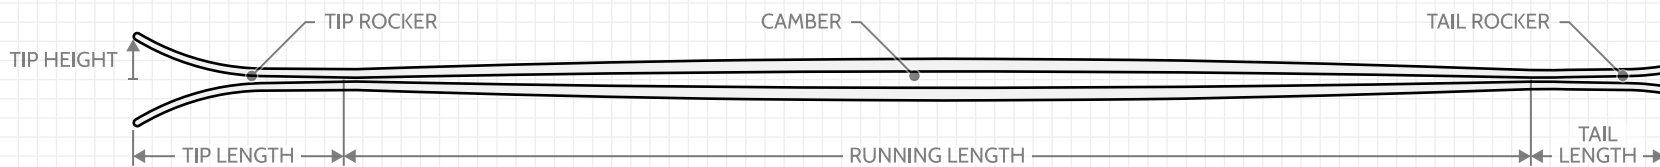

**SKEVIK**

SPECIFICATIONS

2018 • 2019

ANDERS | SEVRIN | LOKEN | ANTON | ODA | VIGGO

LENGTH	180cm	172cm	164cm	156cm
TIP-WAIST-TAIL	130-90-116	128-90-115	126-90-114	124-90-112
RADIUS	19m	18m	17m	16m
MOUNT	780	745	710	670
TIP/TAIL HEIGHT	45/7	45/7	45/7	45/7
TIP/TAIL LENGTH	260/150	260/150	260/150	260/150
TIP/TAIL ROCKER	3/3	3/3	3/3	3/3
CAMBER	5	5	5	5
RUNNING LENGTH	1390	1310	1230	1150
WEIGHT PER SET	3390g	3130g	2860g	2600g

LENGTH	180cm	172cm	164cm
TIP-WAIST-TAIL	128-96-120	127-96-118	125-96-117
RADIUS	19.5m	18.5m	17.5m
MOUNT	845	805	770
TIP/TAIL HEIGHT	45/30	45/30	45/30
TIP/TAIL LENGTH	260/230	260/230	260/230
TIP/TAIL ROCKER	3/3	3/3	3/3
CAMBER	6	6	6
RUNNING LENGTH	1310	1230	1150
WEIGHT PER SET	3590g	3310g	3030g

LENGTH	188cm	180cm	172cm	164cm	188cm	180cm	172cm	164cm
TIP-WAIST-TAIL	131-99-118	129-99-117	127-99-116	125-99-114	136-107-125	134-107-123	132-107-122	130-107-121
RADIUS	21m	20m	19m	18m	23m	22m	21m	20m
MOUNT	850	815	775	740	850	815	775	740
TIP/TAIL HEIGHT	55/14	55/14	55/14	55/14	55/14	55/14	55/14	55/14
TIP/TAIL LENGTH	460/390	440/375	420/355	400/340	460/390	440/375	420/355	400/340
TIP/TAIL ROCKER	3/3	3/3	3/3	3/3	3/3	3/3	3/3	3/3
CAMBER	4	4	4	4	4	4	4	4
RUNNING LENGTH	1030	985	945	900	1030	985	945	900

LENGTH	185cm	175cm	165cm	193cm	185cm	175cm	165cm	193cm	185cm	175cm
TIP-WAIST-TAIL	125-102-117	122-102-115	120-102-114	135-112-127	133-112-126	131-112-124	129-112-123	144-122-136	142-122-135	140-122-133
RADIUS	20m	20m	20m	21.5m	21.5m	21.5m	21.5m	23m	23m	23m
MOUNT	860	810	765	895	860	810	765	895	860	810
TIP/TAIL HEIGHT	62/62	62/62	62/62	62/62	62/62	62/62	62/62	62/62	62/62	62/62
TIP/TAIL LENGTH	315/315	300/300	280/280	330/330	315/315	300/300	280/280	330/330	315/315	300/300
TIP/TAIL ROCKER	16/16	16/16	16/16	16/16	16/16	16/16	16/16	16/16	16/16	16/16
CAMBER	3	3	3	3	3	3	3	3	3	3
RUNNING LENGTH	1220	1150	1090	1270	1220	1150	1090	1270	1220	1150
WEIGHT PER SET	3690g	3370g	3060g	TBD	3940g	3660g	3380g	4700g	4420g	4100g