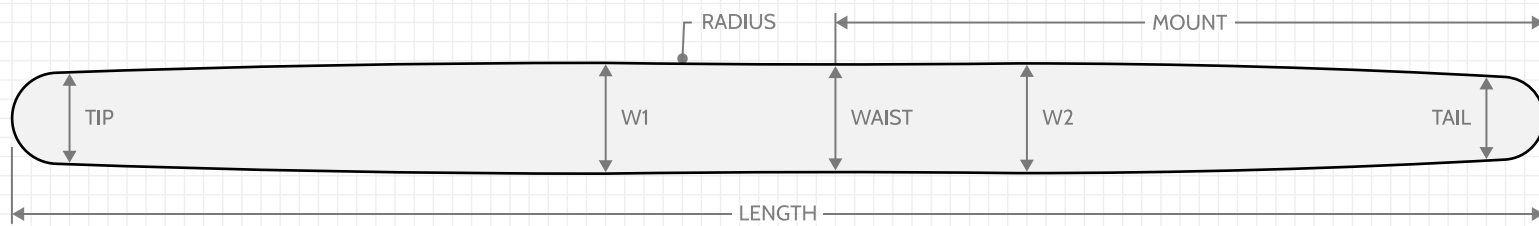

**SKEVIK**

SPECIFICATIONS

2018 • 2019

ANDERS | SEVRIN | LOKEN | ANTON | ODA | VIGGO

LENGTH	180cm	172cm	164cm	156cm
TIP-WAIST-TAIL	130-90-116	128-90-115	126-90-114	124-90-112
RADIUS	19m	18m	17m	16m
MOUNT	780	745	710	670
TIP/TAIL HEIGHT	45/7	45/7	45/7	45/7
TIP/TAIL LENGTH	260/150	260/150	260/150	260/150
TIP/TAIL ROCKER	3/3	3/3	3/3	3/3
CAMBER	5	5	5	5
RUNNING LENGTH	1390	1310	1230	1150
WEIGHT PER SET	3390g	3130g	2860g	2600g

LENGTH	180cm	172cm	164cm
TIP-WAIST-TAIL	128-96-120	127-96-118	125-96-117
RADIUS	19.5m	18.5m	17.5m
MOUNT	845	805	770
TIP/TAIL HEIGHT	45/30	45/30	45/30
TIP/TAIL LENGTH	260/230	260/230	260/230
TIP/TAIL ROCKER	3/3	3/3	3/3
CAMBER	6	6	6
RUNNING LENGTH	1310	1230	1150
WEIGHT PER SET	3590g	3310g	3030g

LENGTH	188cm	180cm	172cm	164cm	188cm	180cm	172cm	164cm
TIP-WAIST-TAIL	131-99-118	129-99-117	127-99-116	125-99-114	136-107-125	134-107-123	132-107-122	130-107-121
RADIUS	21m	20m	19m	18m	23m	22m	21m	20m
MOUNT	850	815	775	740	850	815	775	740
TIP/TAIL HEIGHT	55/14	55/14	55/14	55/14	55/14	55/14	55/14	55/14
TIP/TAIL LENGTH	460/390	440/375	420/355	400/340	460/390	440/375	420/355	400/340
TIP/TAIL ROCKER	3/3	3/3	3/3	3/3	3/3	3/3	3/3	3/3
CAMBER	4	4	4	4	4	4	4	4
RUNNING LENGTH	1030	985	945	900	1030	985	945	900

LENGTH	185cm	175cm	165cm	193cm	185cm	175cm	165cm	193cm	185cm	175cm
TIP-WAIST-TAIL	125-102-117	122-102-115	120-102-114	135-112-127	133-112-126	131-112-124	129-112-123	144-122-136	142-122-135	140-122-133
RADIUS	20m	20m	20m	21.5m	21.5m	21.5m	21.5m	23m	23m	23m
MOUNT	860	810	765	895	860	810	765	895	860	810
TIP/TAIL HEIGHT	62/62	62/62	62/62	62/62	62/62	62/62	62/62	62/62	62/62	62/62
TIP/TAIL LENGTH	315/315	300/300	280/280	330/330	315/315	300/300	280/280	330/330	315/315	300/300
TIP/TAIL ROCKER	16/16	16/16	16/16	16/16	16/16	16/16	16/16	16/16	16/16	16/16
CAMBER	3	3	3	3	3	3	3	3	3	3
RUNNING LENGTH	1220	1150	1090	1270	1220	1150	1090	1270	1220	1150
WEIGHT PER SET	3690g	3370g	3060g	TBD	3940g	3660g	3380g	4700g	4420g	4100g