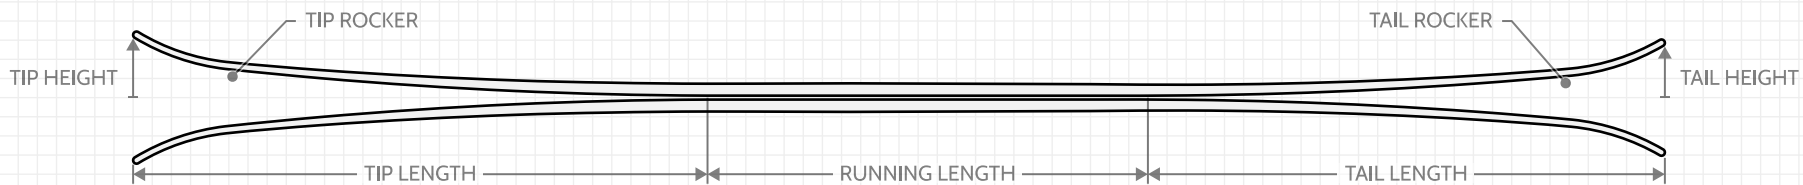

**SKEVIK**

SPECIFICATIONS

2018 • 2019

ANDERS | SEVRIN | LOKEN | ANTON | ODA | VIGGO

LENGTH	180cm	172cm	164cm	156cm
TIP-WAIST-TAIL	130-90-116	128-90-115	126-90-114	124-90-112
RADIUS	19m	18m	17m	16m
MOUNT	780	745	710	670
TIP/TAIL HEIGHT	45/7	45/7	45/7	45/7
TIP/TAIL LENGTH	260/150	260/150	260/150	260/150
TIP/TAIL ROCKER	3/3	3/3	3/3	3/3
CAMBER	5	5	5	5
RUNNING LENGTH	1390	1310	1230	1150
WEIGHT PER SET	3390g	3130g	2860g	2600g

LENGTH	180cm	172cm	164cm
TIP-WAIST-TAIL	128-96-120	127-96-118	125-96-117
RADIUS	19.5m	18.5m	17.5m
MOUNT	845	805	770
TIP/TAIL HEIGHT	45/30	45/30	45/30
TIP/TAIL LENGTH	260/230	260/230	260/230
TIP/TAIL ROCKER	3/3	3/3	3/3
CAMBER	6	6	6
RUNNING LENGTH	1310	1230	1150
WEIGHT PER SET	3590g	3310g	3030g

LENGTH	188cm	180cm	172cm	164cm	188cm	180cm	172cm	164cm
TIP-WAIST-TAIL	131-99-118	129-99-117	127-99-116	125-99-114	136-107-125	134-107-123	132-107-122	130-107-121
RADIUS	21m	20m	19m	18m	23m	22m	21m	20m
MOUNT	850	815	775	740	850	815	775	740
TIP/TAIL HEIGHT	55/14	55/14	55/14	55/14	55/14	55/14	55/14	55/14
TIP/TAIL LENGTH	460/390	440/375	420/355	400/340	460/390	440/375	420/355	400/340
TIP/TAIL ROCKER	3/3	3/3	3/3	3/3	3/3	3/3	3/3	3/3
CAMBER	4	4	4	4	4	4	4	4
RUNNING LENGTH	1030	985	945	900	1030	985	945	900

LENGTH	185cm	175cm	165cm	193cm	185cm	175cm	165cm	193cm	185cm	175cm
TIP-WAIST-TAIL	125-102-117	122-102-115	120-102-114	135-112-127	133-112-126	131-112-124	129-112-123	144-122-136	142-122-135	140-122-133
RADIUS	20m	20m	20m	21.5m	21.5m	21.5m	21.5m	23m	23m	23m
MOUNT	860	810	765	895	860	810	765	895	860	810
TIP/TAIL HEIGHT	62/62	62/62	62/62	62/62	62/62	62/62	62/62	62/62	62/62	62/62
TIP/TAIL LENGTH	315/315	300/300	280/280	330/330	315/315	300/300	280/280	330/330	315/315	300/300
TIP/TAIL ROCKER	16/16	16/16	16/16	16/16	16/16	16/16	16/16	16/16	16/16	16/16
CAMBER	3	3	3	3	3	3	3	3	3	3
RUNNING LENGTH	1220	1150	1090	1270	1220	1150	1090	1270	1220	1150
WEIGHT PER SET	3690g	3370g	3060g	TBD	3940g	3660g	3380g	4700g	4420g	4100g