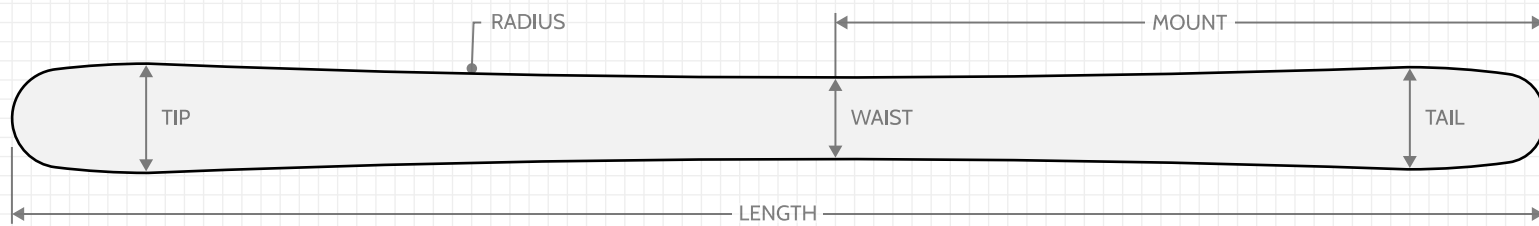

**SKEVIK**

SPECIFICATIONS

2018 • 2019

ANDERS | SEVRIN | LOKEN | ANTON | ODA | VIGGO

LENGTH	180cm	172cm	164cm	156cm
TIP-WAIST-TAIL	130-90-116	128-90-115	126-90-114	124-90-112
RADIUS	19m	18m	17m	16m
MOUNT	780	745	710	670
TIP/TAIL HEIGHT	45/7	45/7	45/7	45/7
TIP/TAIL LENGTH	260/150	260/150	260/150	260/150
TIP/TAIL ROCKER	3/3	3/3	3/3	3/3
CAMBER	5	5	5	5
RUNNING LENGTH	1390	1310	1230	1150
WEIGHT PER SET	3390g	3130g	2860g	2600g

LENGTH	180cm	172cm	164cm
TIP-WAIST-TAIL	128-96-120	127-96-118	125-96-117
RADIUS	19.5m	18.5m	17.5m
MOUNT	845	805	770
TIP/TAIL HEIGHT	45/30	45/30	45/30
TIP/TAIL LENGTH	260/230	260/230	260/230
TIP/TAIL ROCKER	3/3	3/3	3/3
CAMBER	6	6	6
RUNNING LENGTH	1310	1230	1150
WEIGHT PER SET	3590g	3310g	3030g

LENGTH	188cm	180cm	172cm	164cm	188cm	180cm	172cm	164cm
TIP-WAIST-TAIL	131-99-118	129-99-117	127-99-116	125-99-114	136-107-125	134-107-123	132-107-122	130-107-121
RADIUS	21m	20m	19m	18m	23m	22m	21m	20m
MOUNT	850	815	775	740	850	815	775	740
TIP/TAIL HEIGHT	55/14	55/14	55/14	55/14	55/14	55/14	55/14	55/14
TIP/TAIL LENGTH	460/390	440/375	420/355	400/340	460/390	440/375	420/355	400/340
TIP/TAIL ROCKER	3/3	3/3	3/3	3/3	3/3	3/3	3/3	3/3
CAMBER	4	4	4	4	4	4	4	4
RUNNING LENGTH	1030	985	945	900	1030	985	945	900

LENGTH	185cm	175cm	165cm	193cm	185cm	175cm	165cm	193cm	185cm	175cm
TIP-WAIST-TAIL	125-102-117	122-102-115	120-102-114	135-112-127	133-112-126	131-112-124	129-112-123	144-122-136	142-122-135	140-122-133
RADIUS	20m	20m	20m	21.5m	21.5m	21.5m	21.5m	23m	23m	23m
MOUNT	860	810	765	895	860	810	765	895	860	810
TIP/TAIL HEIGHT	62/62	62/62	62/62	62/62	62/62	62/62	62/62	62/62	62/62	62/62
TIP/TAIL LENGTH	315/315	300/300	280/280	330/330	315/315	300/300	280/280	330/330	315/315	300/300
TIP/TAIL ROCKER	16/16	16/16	16/16	16/16	16/16	16/16	16/16	16/16	16/16	16/16
CAMBER	3	3	3	3	3	3	3	3	3	3
RUNNING LENGTH	1220	1150	1090	1270	1220	1150	1090	1270	1220	1150
WEIGHT PER SET	3690g	3370g	3060g	TBD	3940g	3660g	3380g	4700g	4420g	4100g