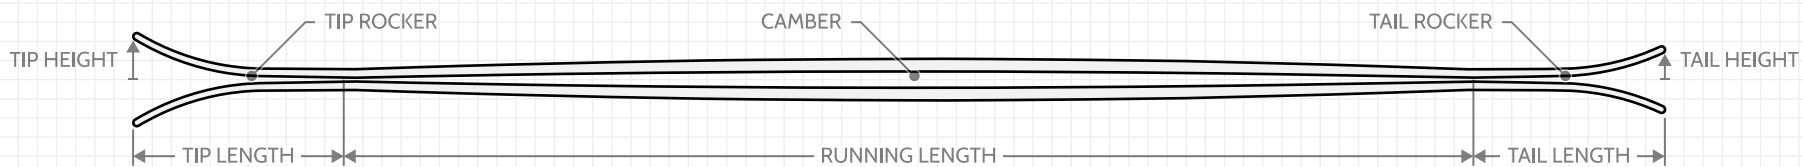

**SKEVIK**

SPECIFICATIONS

2018 • 2019

ANDERS | SEVRIN | LOKEN | ANTON | ODA | VIGGO

LENGTH	180cm	172cm	164cm	156cm
TIP-WAIST-TAIL	130-90-116	128-90-115	126-90-114	124-90-112
RADIUS	19m	18m	17m	16m
MOUNT	780	745	710	670
TIP/TAIL HEIGHT	45/7	45/7	45/7	45/7
TIP/TAIL LENGTH	260/150	260/150	260/150	260/150
TIP/TAIL ROCKER	3/3	3/3	3/3	3/3
CAMBER	5	5	5	5
RUNNING LENGTH	1390	1310	1230	1150
WEIGHT PER SET	3390g	3130g	2860g	2600g

LENGTH	180cm	172cm	164cm
TIP-WAIST-TAIL	128-96-120	127-96-118	125-96-117
RADIUS	19.5m	18.5m	17.5m
MOUNT	845	805	770
TIP/TAIL HEIGHT	45/30	45/30	45/30
TIP/TAIL LENGTH	260/230	260/230	260/230
TIP/TAIL ROCKER	3/3	3/3	3/3
CAMBER	6	6	6
RUNNING LENGTH	1310	1230	1150
WEIGHT PER SET	3590g	3310g	3030g

LENGTH	188cm	180cm	172cm	164cm	188cm	180cm	172cm	164cm
TIP-WAIST-TAIL	131-99-118	129-99-117	127-99-116	125-99-114	136-107-125	134-107-123	132-107-122	130-107-121
RADIUS	21m	20m	19m	18m	23m	22m	21m	20m
MOUNT	850	815	775	740	850	815	775	740
TIP/TAIL HEIGHT	55/14	55/14	55/14	55/14	55/14	55/14	55/14	55/14
TIP/TAIL LENGTH	460/390	440/375	420/355	400/340	460/390	440/375	420/355	400/340
TIP/TAIL ROCKER	3/3	3/3	3/3	3/3	3/3	3/3	3/3	3/3
CAMBER	4	4	4	4	4	4	4	4
RUNNING LENGTH	1030	985	945	900	1030	985	945	900

LENGTH	185cm	175cm	165cm	193cm	185cm	175cm	165cm	193cm	185cm	175cm
TIP-WAIST-TAIL	125-102-117	122-102-115	120-102-114	135-112-127	133-112-126	131-112-124	129-112-123	144-122-136	142-122-135	140-122-133
RADIUS	20m	20m	20m	21.5m	21.5m	21.5m	21.5m	23m	23m	23m
MOUNT	860	810	765	895	860	810	765	895	860	810
TIP/TAIL HEIGHT	62/62	62/62	62/62	62/62	62/62	62/62	62/62	62/62	62/62	62/62
TIP/TAIL LENGTH	315/315	300/300	280/280	330/330	315/315	300/300	280/280	330/330	315/315	300/300
TIP/TAIL ROCKER	16/16	16/16	16/16	16/16	16/16	16/16	16/16	16/16	16/16	16/16
CAMBER	3	3	3	3	3	3	3	3	3	3
RUNNING LENGTH	1220	1150	1090	1270	1220	1150	1090	1270	1220	1150
WEIGHT PER SET	3690g	3370g	3060g	TBD	3940g	3660g	3380g	4700g	4420g	4100g