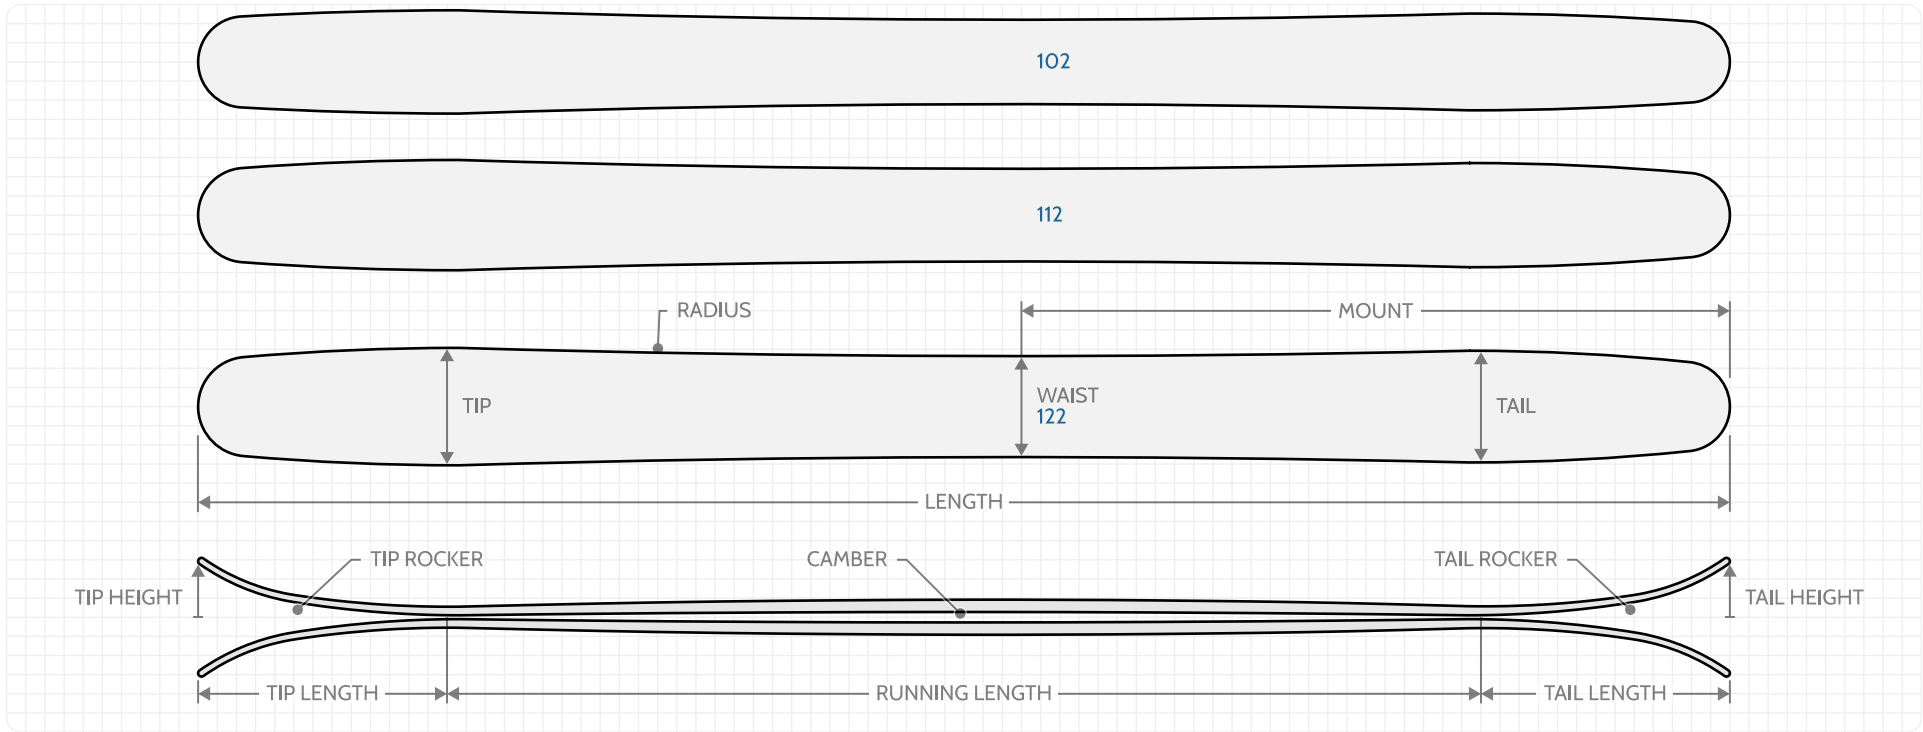

**SKEVIK**

SPECIFICATIONS

2018 • 2019

ANDERS | SEVRIN | LOKEN | ANTON | ODA | VIGGO

LENGTH	180cm	172cm	164cm	156cm
TIP-WAIST-TAIL	130-90-116	128-90-115	126-90-114	124-90-112
RADIUS	19m	18m	17m	16m
MOUNT	780	745	710	670
TIP/TAIL HEIGHT	45/7	45/7	45/7	45/7
TIP/TAIL LENGTH	260/150	260/150	260/150	260/150
TIP/TAIL ROCKER	3/3	3/3	3/3	3/3
CAMBER	5	5	5	5
RUNNING LENGTH	1390	1310	1230	1150
WEIGHT PER SET	3390g	3130g	2860g	2600g

LENGTH	180cm	172cm	164cm
TIP-WAIST-TAIL	128-96-120	127-96-118	125-96-117
RADIUS	19.5m	18.5m	17.5m
MOUNT	845	805	770
TIP/TAIL HEIGHT	45/30	45/30	45/30
TIP/TAIL LENGTH	260/230	260/230	260/230
TIP/TAIL ROCKER	3/3	3/3	3/3
CAMBER	6	6	6
RUNNING LENGTH	1310	1230	1150
WEIGHT PER SET	3590g	3310g	3030g

LENGTH	188cm	180cm	172cm	164cm	188cm	180cm	172cm	164cm
TIP-WAIST-TAIL	131-99-118	129-99-117	127-99-116	125-99-114	136-107-125	134-107-123	132-107-122	130-107-121
RADIUS	21m	20m	19m	18m	23m	22m	21m	20m
MOUNT	850	815	775	740	850	815	775	740
TIP/TAIL HEIGHT	55/14	55/14	55/14	55/14	55/14	55/14	55/14	55/14
TIP/TAIL LENGTH	460/390	440/375	420/355	400/340	460/390	440/375	420/355	400/340
TIP/TAIL ROCKER	3/3	3/3	3/3	3/3	3/3	3/3	3/3	3/3
CAMBER	4	4	4	4	4	4	4	4
RUNNING LENGTH	1030	985	945	900	1030	985	945	900

LENGTH	185cm	175cm	165cm	193cm	185cm	175cm	165cm	193cm	185cm	175cm
TIP-WAIST-TAIL	125-102-117	122-102-115	120-102-114	135-112-127	133-112-126	131-112-124	129-112-123	144-122-136	142-122-135	140-122-133
RADIUS	20m	20m	20m	21.5m	21.5m	21.5m	21.5m	23m	23m	23m
MOUNT	860	810	765	895	860	810	765	895	860	810
TIP/TAIL HEIGHT	62/62	62/62	62/62	62/62	62/62	62/62	62/62	62/62	62/62	62/62
TIP/TAIL LENGTH	315/315	300/300	280/280	330/330	315/315	300/300	280/280	330/330	315/315	300/300
TIP/TAIL ROCKER	16/16	16/16	16/16	16/16	16/16	16/16	16/16	16/16	16/16	16/16
CAMBER	3	3	3	3	3	3	3	3	3	3
RUNNING LENGTH	1220	1150	1090	1270	1220	1150	1090	1270	1220	1150
WEIGHT PER SET	3690g	3370g	3060g	TBD	3940g	3660g	3380g	4700g	4420g	4100g