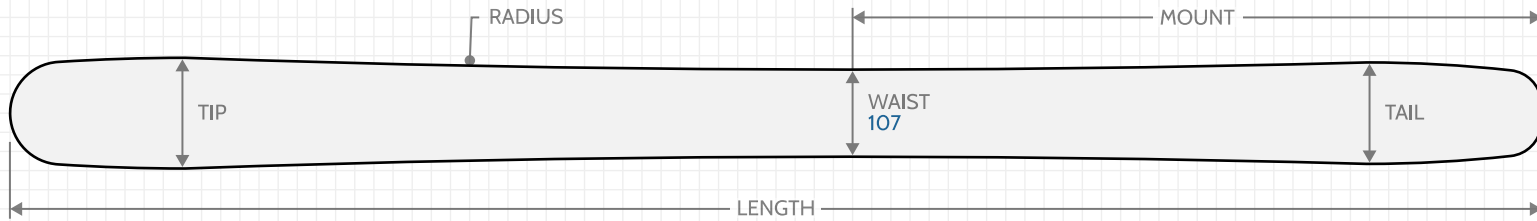

**SKEVIK**

SPECIFICATIONS

2018 • 2019

ANDERS | SEVRIN | LOKEN | ANTON | ODA | VIGGO

LENGTH	180cm	172cm	164cm	156cm
TIP-WAIST-TAIL	130-90-116	128-90-115	126-90-114	124-90-112
RADIUS	19m	18m	17m	16m
MOUNT	780	745	710	670
TIP/TAIL HEIGHT	45/7	45/7	45/7	45/7
TIP/TAIL LENGTH	260/150	260/150	260/150	260/150
TIP/TAIL ROCKER	3/3	3/3	3/3	3/3
CAMBER	5	5	5	5
RUNNING LENGTH	1390	1310	1230	1150
WEIGHT PER SET	3390g	3130g	2860g	2600g

LENGTH	180cm	172cm	164cm
TIP-WAIST-TAIL	128-96-120	127-96-118	125-96-117
RADIUS	19.5m	18.5m	17.5m
MOUNT	845	805	770
TIP/TAIL HEIGHT	45/30	45/30	45/30
TIP/TAIL LENGTH	260/230	260/230	260/230
TIP/TAIL ROCKER	3/3	3/3	3/3
CAMBER	6	6	6
RUNNING LENGTH	1310	1230	1150
WEIGHT PER SET	3590g	3310g	3030g

LENGTH	188cm	180cm	172cm	164cm	188cm	180cm	172cm	164cm
TIP-WAIST-TAIL	131-99-118	129-99-117	127-99-116	125-99-114	136-107-125	134-107-123	132-107-122	130-107-121
RADIUS	21m	20m	19m	18m	23m	22m	21m	20m
MOUNT	850	815	775	740	850	815	775	740
TIP/TAIL HEIGHT	55/14	55/14	55/14	55/14	55/14	55/14	55/14	55/14
TIP/TAIL LENGTH	460/390	440/375	420/355	400/340	460/390	440/375	420/355	400/340
TIP/TAIL ROCKER	3/3	3/3	3/3	3/3	3/3	3/3	3/3	3/3
CAMBER	4	4	4	4	4	4	4	4
RUNNING LENGTH	1030	985	945	900	1030	985	945	900

LENGTH	185cm	175cm	165cm	193cm	185cm	175cm	165cm	193cm	185cm	175cm
TIP-WAIST-TAIL	125-102-117	122-102-115	120-102-114	135-112-127	133-112-126	131-112-124	129-112-123	144-122-136	142-122-135	140-122-133
RADIUS	20m	20m	20m	21.5m	21.5m	21.5m	21.5m	23m	23m	23m
MOUNT	860	810	765	895	860	810	765	895	860	810
TIP/TAIL HEIGHT	62/62	62/62	62/62	62/62	62/62	62/62	62/62	62/62	62/62	62/62
TIP/TAIL LENGTH	315/315	300/300	280/280	330/330	315/315	300/300	280/280	330/330	315/315	300/300
TIP/TAIL ROCKER	16/16	16/16	16/16	16/16	16/16	16/16	16/16	16/16	16/16	16/16
CAMBER	3	3	3	3	3	3	3	3	3	3
RUNNING LENGTH	1220	1150	1090	1270	1220	1150	1090	1270	1220	1150
WEIGHT PER SET	3690g	3370g	3060g	TBD	3940g	3660g	3380g	4700g	4420g	4100g