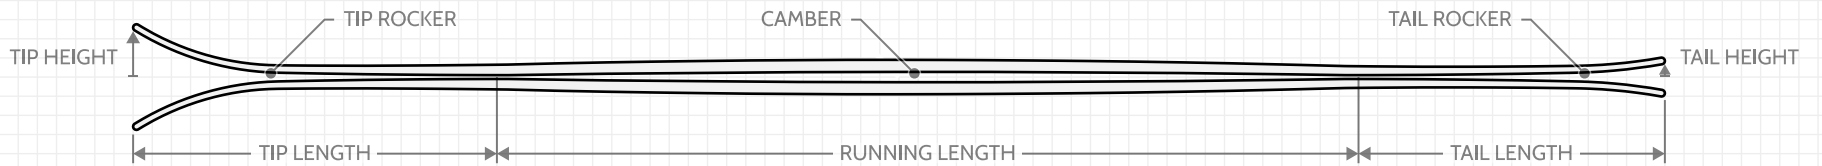

**SKEVIK**

SPECIFICATIONS

2018 • 2019

ANDERS | SEVRIN | LOKEN | ANTON | ODA | VIGGO

LENGTH	180cm	172cm	164cm	156cm
TIP-WAIST-TAIL	130-90-116	128-90-115	126-90-114	124-90-112
RADIUS	19m	18m	17m	16m
MOUNT	780	745	710	670
TIP/TAIL HEIGHT	45/7	45/7	45/7	45/7
TIP/TAIL LENGTH	260/150	260/150	260/150	260/150
TIP/TAIL ROCKER	3/3	3/3	3/3	3/3
CAMBER	5	5	5	5
RUNNING LENGTH	1390	1310	1230	1150
WEIGHT PER SET	3390g	3130g	2860g	2600g

LENGTH	180cm	172cm	164cm
TIP-WAIST-TAIL	128-96-120	127-96-118	125-96-117
RADIUS	19.5m	18.5m	17.5m
MOUNT	845	805	770
TIP/TAIL HEIGHT	45/30	45/30	45/30
TIP/TAIL LENGTH	260/230	260/230	260/230
TIP/TAIL ROCKER	3/3	3/3	3/3
CAMBER	6	6	6
RUNNING LENGTH	1310	1230	1150
WEIGHT PER SET	3590g	3310g	3030g

LENGTH	188cm	180cm	172cm	164cm	188cm	180cm	172cm	164cm
TIP-WAIST-TAIL	131-99-118	129-99-117	127-99-116	125-99-114	136-107-125	134-107-123	132-107-122	130-107-121
RADIUS	21m	20m	19m	18m	23m	22m	21m	20m
MOUNT	850	815	775	740	850	815	775	740
TIP/TAIL HEIGHT	55/14	55/14	55/14	55/14	55/14	55/14	55/14	55/14
TIP/TAIL LENGTH	460/390	440/375	420/355	400/340	460/390	440/375	420/355	400/340
TIP/TAIL ROCKER	3/3	3/3	3/3	3/3	3/3	3/3	3/3	3/3
CAMBER	4	4	4	4	4	4	4	4
RUNNING LENGTH	1030	985	945	900	1030	985	945	900

LENGTH	185cm	175cm	165cm	193cm	185cm	175cm	165cm	193cm	185cm	175cm
TIP-WAIST-TAIL	125-102-117	122-102-115	120-102-114	135-112-127	133-112-126	131-112-124	129-112-123	144-122-136	142-122-135	140-122-133
RADIUS	20m	20m	20m	21.5m	21.5m	21.5m	21.5m	23m	23m	23m
MOUNT	860	810	765	895	860	810	765	895	860	810
TIP/TAIL HEIGHT	62/62	62/62	62/62	62/62	62/62	62/62	62/62	62/62	62/62	62/62
TIP/TAIL LENGTH	315/315	300/300	280/280	330/330	315/315	300/300	280/280	330/330	315/315	300/300
TIP/TAIL ROCKER	16/16	16/16	16/16	16/16	16/16	16/16	16/16	16/16	16/16	16/16
CAMBER	3	3	3	3	3	3	3	3	3	3
RUNNING LENGTH	1220	1150	1090	1270	1220	1150	1090	1270	1220	1150
WEIGHT PER SET	3690g	3370g	3060g	TBD	3940g	3660g	3380g	4700g	4420g	4100g