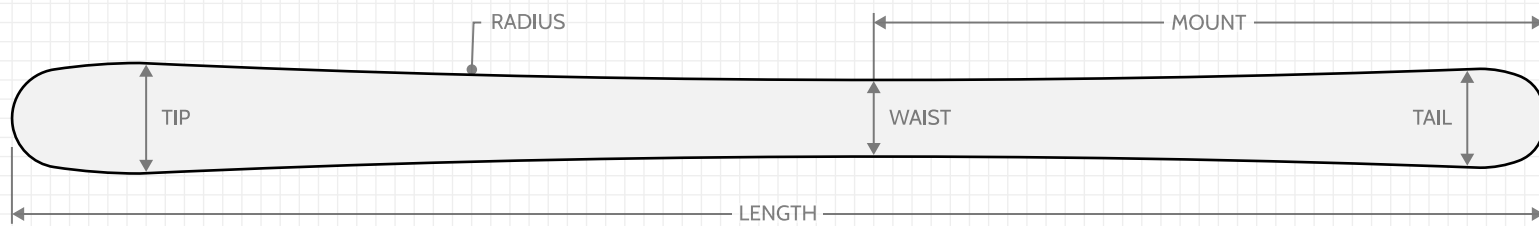

**SKEVIK**

SPECIFICATIONS

2018 • 2019

ANDERS | SEVRIN | LOKEN | ANTON | ODA | VIGGO

LENGTH	180cm	172cm	164cm	156cm
TIP-WAIST-TAIL	130-90-116	128-90-115	126-90-114	124-90-112
RADIUS	19m	18m	17m	16m
MOUNT	780	745	710	670
TIP/TAIL HEIGHT	45/7	45/7	45/7	45/7
TIP/TAIL LENGTH	260/150	260/150	260/150	260/150
TIP/TAIL ROCKER	3/3	3/3	3/3	3/3
CAMBER	5	5	5	5
RUNNING LENGTH	1390	1310	1230	1150
WEIGHT PER SET	3390g	3130g	2860g	2600g

LENGTH	180cm	172cm	164cm
TIP-WAIST-TAIL	128-96-120	127-96-118	125-96-117
RADIUS	19.5m	18.5m	17.5m
MOUNT	845	805	770
TIP/TAIL HEIGHT	45/30	45/30	45/30
TIP/TAIL LENGTH	260/230	260/230	260/230
TIP/TAIL ROCKER	3/3	3/3	3/3
CAMBER	6	6	6
RUNNING LENGTH	1310	1230	1150
WEIGHT PER SET	3590g	3310g	3030g

LENGTH	188cm	180cm	172cm	164cm	188cm	180cm	172cm	164cm
TIP-WAIST-TAIL	131-99-118	129-99-117	127-99-116	125-99-114	136-107-125	134-107-123	132-107-122	130-107-121
RADIUS	21m	20m	19m	18m	23m	22m	21m	20m
MOUNT	850	815	775	740	850	815	775	740
TIP/TAIL HEIGHT	55/14	55/14	55/14	55/14	55/14	55/14	55/14	55/14
TIP/TAIL LENGTH	460/390	440/375	420/355	400/340	460/390	440/375	420/355	400/340
TIP/TAIL ROCKER	3/3	3/3	3/3	3/3	3/3	3/3	3/3	3/3
CAMBER	4	4	4	4	4	4	4	4
RUNNING LENGTH	1030	985	945	900	1030	985	945	900

LENGTH	185cm	175cm	165cm	193cm	185cm	175cm	165cm	193cm	185cm	175cm
TIP-WAIST-TAIL	125-102-117	122-102-115	120-102-114	135-112-127	133-112-126	131-112-124	129-112-123	144-122-136	142-122-135	140-122-133
RADIUS	20m	20m	20m	21.5m	21.5m	21.5m	21.5m	23m	23m	23m
MOUNT	860	810	765	895	860	810	765	895	860	810
TIP/TAIL HEIGHT	62/62	62/62	62/62	62/62	62/62	62/62	62/62	62/62	62/62	62/62
TIP/TAIL LENGTH	315/315	300/300	280/280	330/330	315/315	300/300	280/280	330/330	315/315	300/300
TIP/TAIL ROCKER	16/16	16/16	16/16	16/16	16/16	16/16	16/16	16/16	16/16	16/16
CAMBER	3	3	3	3	3	3	3	3	3	3
RUNNING LENGTH	1220	1150	1090	1270	1220	1150	1090	1270	1220	1150
WEIGHT PER SET	3690g	3370g	3060g	TBD	3940g	3660g	3380g	4700g	4420g	4100g