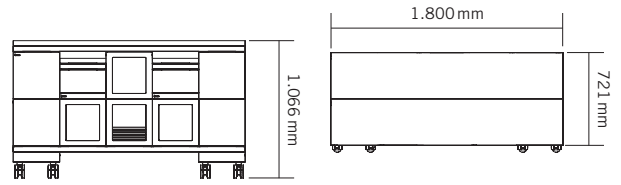

PIXEL TOWER LYING - BAUKÄSTEN

#01