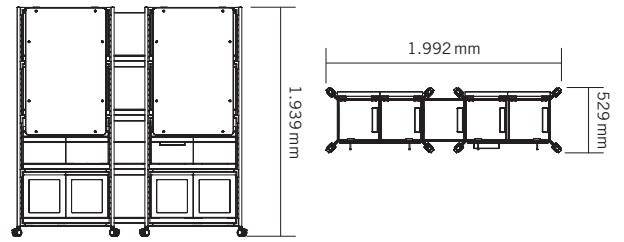

PIXEL RACK WALL - BAUKÄSTEN

#01