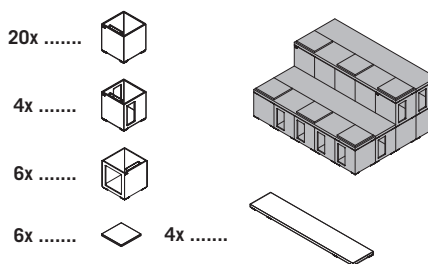

ÜBERSICHT & DIMENSIONEN

| | | | | |
|---|---|---|---|--|
| <p>PIXEL BOX GESCHLOSSEN</p>  <p>B: 360 T: 360 H: 381</p> | <p>PIXEL BOX MIT SEITLICHEN ÖFFNUNGEN</p>  <p>B: 360 T: 360 H: 381</p> | <p>PIXEL BOX MIT GROSSER ÖFFNUNG</p>  <p>B: 360 T: 360 H: 381</p> | <p>PIXEL POD</p>  <p>B: 360 T: 360 H: 198</p> | |
| <p>PIXEL TRAY</p>  <p>B: 360 T: 360 H: 60,7</p> | <p>PIXEL TOP 19 MM + 38 MM</p>  <p>B: 360 T: 360 H: 40 H: 59</p> | <p>PIXEL PAD</p>  <p>B: 320 T: 320 H: 20</p> | <p>PIXEL SOFT PAD</p>  <p>B: 340 T: 340 H: 40</p> | |
| <p>PIXEL TRAY 144 180</p>  <p>B: 1.804 T: 360 H: 61 B: 1.443</p> | <p>PIXEL TOP 144 180</p>  <p>B: 1.804 T: 360 H: 59 B: 1.443</p> | <p>PIXEL WHEEL TRAY L</p>  <p>B: 721 T: 721 H: 198</p> | <p>PIXEL WHEEL TRAY M</p>  <p>B: 721 T: 360 H: 198</p> | |
| <p>PIXEL RACK M</p>  <p>B: 820 T: 460,5 H: 564 1.021 1.478 1.935</p> | <p>PIXEL RACK L</p>  <p>B: 820 T: 820 H: 564 1.021 1.478 1.935</p> | | | |
| <p>PIXEL RACK GRIFFBÜGEL</p>  <p>B: 455 T: 25 H: 229</p> | <p>PIXEL STIFTABLAGE</p>  <p>B: 213 T: 74 H: 26</p> | <p>PIXEL UTENSILIEN TASSE</p>  <p>B: 358 T: 213 H: 26</p> | <p>PIXEL ORGANISATIONS-EINSATZ</p>  <p>B: 334 T: 334 H: 129</p> | <p>PIXEL WHITEBOARD HALTERUNG</p>  <p>B: 550 T: 94 H: 59</p> |
| <p>PIXEL PLANT POT</p>  <p>B: 360 T: 360 H: 265 Fassungsvermögen: 19,4l</p> | <p>PIXEL PLANT POT</p>  <p>B: 360 T: 360 H: 158,5 Fassungsvermögen: 12,6l</p> | <p>PIXEL WHITEBOARD</p>  <p>B: 1.080 T: 10 H: 680</p> | | |

Maße in mm

PIXEL SETTINGS

#01 HOCKER

#02 HOCKER

#03 SITZBANK

#04 SITZTISCH

#05 STEHTISCH

#06 PODEST