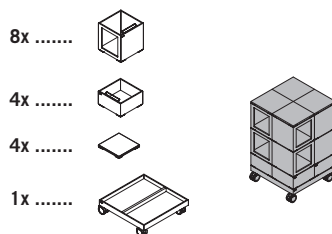

ÜBERSICHT & DIMENSIONEN

| | | | | |
|---|---|---|---|--|
| <p>PIXEL BOX GESCHLOSSEN</p>  <p>B: 360 T: 360 H: 381</p> | <p>PIXEL BOX MIT SEITLICHEN ÖFFNUNGEN</p>  <p>B: 360 T: 360 H: 381</p> | <p>PIXEL BOX MIT GROSSER ÖFFNUNG</p>  <p>B: 360 T: 360 H: 381</p> | <p>PIXEL POD</p>  <p>B: 360 T: 360 H: 198</p> | |
| <p>PIXEL TRAY</p>  <p>B: 360 T: 360 H: 60,7</p> | <p>PIXEL TOP 19 MM + 38 MM</p>  <p>B: 360 T: 360 H: 40 H: 59</p> | <p>PIXEL PAD</p>  <p>B: 320 T: 320 H: 20</p> | <p>PIXEL SOFT PAD</p>  <p>B: 340 T: 340 H: 40</p> | |
| <p>PIXEL TRAY 144 180</p>  <p>B: 1.804 T: 360 H: 61 B: 1.443</p> | <p>PIXEL TOP 144 180</p>  <p>B: 1.804 T: 360 H: 59 B: 1.443</p> | <p>PIXEL WHEEL TRAY L</p>  <p>B: 721 T: 721 H: 198</p> | <p>PIXEL WHEEL TRAY M</p>  <p>B: 721 T: 360 H: 198</p> | |
| <p>PIXEL RACK M</p>  <p>B: 820 T: 460,5 H: 564 1.021 1.478 1.935</p> | <p>PIXEL RACK L</p>  <p>B: 820 T: 820 H: 564 1.021 1.478 1.935</p> | | | |
| <p>PIXEL RACK GRIFFBÜGEL</p>  <p>B: 455 T: 25 H: 229</p> | <p>PIXEL STIFTABLAGE</p>  <p>B: 213 T: 74 H: 26</p> | <p>PIXEL UTENSILIEN TASSE</p>  <p>B: 358 T: 213 H: 26</p> | <p>PIXEL ORGANISATIONS-EINSATZ</p>  <p>B: 334 T: 334 H: 129</p> | <p>PIXEL WHITEBOARD HALTERUNG</p>  <p>B: 550 T: 94 H: 59</p> |
| <p>PIXEL PLANT POT</p>  <p>B: 360 T: 360 H: 265 Fassungsvermögen: 19,4l</p> | <p>PIXEL PLANT POT</p>  <p>B: 360 T: 360 H: 158,5 Fassungsvermögen: 12,6l</p> | <p>PIXEL WHITEBOARD</p>  <p>B: 1.080 T: 10 H: 680</p> | | |

Maße in mm

PIXEL SETTINGS

#01 HOCKER

#02 HOCKER

#03 SITZBANK

#04 SITZTISCH

#05 STEHTISCH

#06 PODEST

#07 LOUNGE

#08 STEHPULT

#09 WHEEL LOUNGE

#10 STEHPULT AUF ROLLEN

#11 SITZBANK

#12 REGAL

#13 REGAL

#14 REGAL