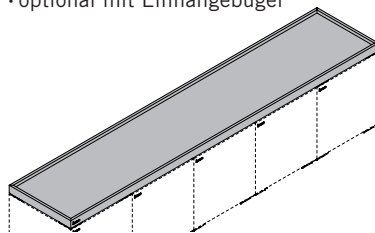

Optional.

- Ausschnittsmaß:
Höhe 280 mm, Breite 130 mm

PIXEL BOX MIT GROSSER ÖFFNUNG

Optional.

- Ausschnittsmaß:
Höhe 280 mm, Breite 260 mm

PIXEL POD

1/2 PIXEL Box.

- 12 mm Kiefernsperrholz unbehandelt
- Stellfuß: Kunststoff, schwarz
- Bügel: Stahl (klappbar), schwarz

PIXEL TRAY

Zwischenelement und Ablage.

- 12 mm Kiefernsperrholz unbehandelt
- Stellfuß: Kunststoff, schwarz
- schließt die Box

PIXEL TOP 19 MM + 38 MM

Schließt die PIXEL Box.

- 19 mm Melaminspanplatte oder
- 38 mm Leichtbau Wabenplatte mit Melaminoberfläche
- mit aufgeschraubten Verbindern
- Farben & Materialien: MW Weiß

PIXEL WHEEL TRAY L / M

Basisplatte auf Rollen.

- 12 mm Kiefernsperrholz unbehandelt
- 4 Stück Lenkrollen mit Feststeller
- maximale Belastung: 200 kg

PIXEL TRAY 144 | 180

Multifunktionsplatte.

- 12 mm Kiefernsperrholz unbehandelt
- Stellfuß: Kunststoff, schwarz
- verbindet 4/5 Boxenlängen
- horizontales Zwischen- oder Abschlusselement
- optional mit Einhängebügel

PIXEL TOP 144 | 180

Multifunktionsplatte.

- 38 mm Leichtbau Wabenplatte mit Melaminoberfläche
- Farben & Materialien: Melamin, MW Weiß
- verbindet 4/5 Boxenlängen
- horizontales Abschlusselement
- optional mit Einhängebügel