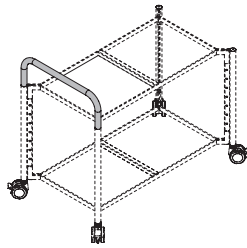

PIXEL RACK M

Mobiler Tragrahmen.

- erhältlich in 4 Höhen
- bietet Platz für 2 PIXEL je Ebene
- Ebenen durch Rasterschiene verstellbar
- Stahl pulverbeschichtet, Schwarz
- 4 Stück Lenkrollen mit Feststeller
- maximale Belastung: 105 kg

PIXEL RACK L

Mobiler Tragrahmen.

- erhältlich in 4 Höhen
- bietet Platz für 4 PIXEL je Ebene
- Ebenen durch Rasterschiene verstellbar
- Stahl pulverbeschichtet, Schwarz
- 4 Stück Lenkrollen mit Feststeller
- maximale Belastung: 200 kg

PRODUKTBESCHREIBUNG

PIXEL RACK GRIFFBÜGEL

Griffbügel für PIXEL Rack M.

- Stahl pulverbeschichtet, Schwarz
- nachrüstbar

PIXEL PLANT POT

Der Trog ermöglicht die einfache Bepflanzung bei PIXEL Box oder PIXEL Pod.