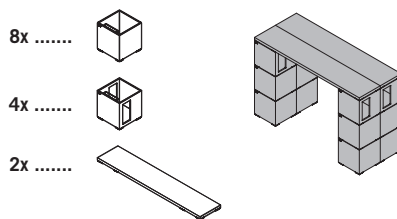

PIXEL WHITEBOARD

- Whiteboard Laminat auf Sperrholzträgerplatte
- Montage nur in Kombination mit PIXEL Whiteboard Halterung
- Ausrichtung vertikal oder horizontal

FUNKTIONSPRINZIP

Reihenverbindung

Stapelverbindung

HÖHENRASTER

OPTIONEN

PIXEL EINHÄNGEBÜGEL FÜR PIXEL TOP 180 UND PIXEL TRAY 180

Klappbarer Eingehängebügel.
Zur Fixierung von PIXEL Top 180 und PIXEL Tray 180
am PIXEL Tower. Kann nachträglich montiert werden.

ÜBERSICHT & DIMENSIONEN

| | | | | |
|---|---|---|---|--|
| <p>PIXEL BOX GESCHLOSSEN</p>  <p>B: 360 T: 360 H: 381</p> | <p>PIXEL BOX MIT SEITLICHEN ÖFFNUNGEN</p>  <p>B: 360 T: 360 H: 381</p> | <p>PIXEL BOX MIT GROSSER ÖFFNUNG</p>  <p>B: 360 T: 360 H: 381</p> | <p>PIXEL POD</p>  <p>B: 360 T: 360 H: 198</p> | |
| <p>PIXEL TRAY</p>  <p>B: 360 T: 360 H: 60,7</p> | <p>PIXEL TOP 19 MM + 38 MM</p>  <p>B: 360 T: 360 H: 40 H: 59</p> | <p>PIXEL PAD</p>  <p>B: 320 T: 320 H: 20</p> | <p>PIXEL SOFT PAD</p>  <p>B: 340 T: 340 H: 40</p> | |
| <p>PIXEL TRAY 144 180</p>  <p>B: 1.804 T: 360 H: 61 B: 1.443</p> | <p>PIXEL TOP 144 180</p>  <p>B: 1.804 T: 360 H: 59 B: 1.443</p> | <p>PIXEL WHEEL TRAY L</p>  <p>B: 721 T: 721 H: 198</p> | <p>PIXEL WHEEL TRAY M</p>  <p>B: 721 T: 360 H: 198</p> | |
| <p>PIXEL RACK M</p>  <p>B: 820 T: 460,5 H: 564 1.021 1.478 1.935</p> | <p>PIXEL RACK L</p>  <p>B: 820 T: 820 H: 564 1.021 1.478 1.935</p> | | | |
| <p>PIXEL RACK GRIFFBÜGEL</p>  <p>B: 455 T: 25 H: 229</p> | <p>PIXEL STIFTABLAGE</p>  <p>B: 213 T: 74 H: 26</p> | <p>PIXEL UTENSILIEN TASSE</p>  <p>B: 358 T: 213 H: 26</p> | <p>PIXEL ORGANISATIONS-EINSATZ</p>  <p>B: 334 T: 334 H: 129</p> | <p>PIXEL WHITEBOARD HALTERUNG</p>  <p>B: 550 T: 94 H: 59</p> |
| <p>PIXEL PLANT POT</p>  <p>B: 360 T: 360 H: 265 Fassungsvermögen: 19,4l</p> | <p>PIXEL PLANT POT</p>  <p>B: 360 T: 360 H: 158,5 Fassungsvermögen: 12,6l</p> | <p>PIXEL WHITEBOARD</p>  <p>B: 1.080 T: 10 H: 680</p> | | |

Maße in mm

PIXEL SETTINGS

#01 HOCKER

#02 HOCKER

#03 SITZBANK

#04 SITZTISCH

#05 STEHTISCH

#06 PODEST