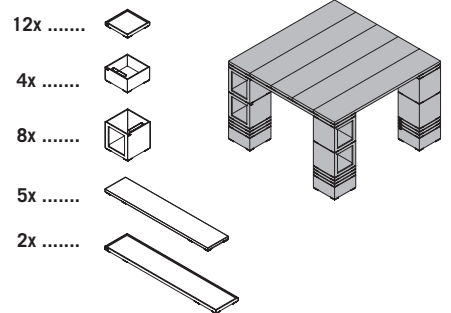

ÜBERSICHT & DIMENSIONEN

| | | | | |
|---|---|---|---|--|
| <p>PIXEL BOX GESCHLOSSEN</p>  <p>B: 360 T: 360 H: 381</p> | <p>PIXEL BOX MIT SEITLICHEN ÖFFNUNGEN</p>  <p>B: 360 T: 360 H: 381</p> | <p>PIXEL BOX MIT GROSSER ÖFFNUNG</p>  <p>B: 360 T: 360 H: 381</p> | <p>PIXEL POD</p>  <p>B: 360 T: 360 H: 198</p> | |
| <p>PIXEL TRAY</p>  <p>B: 360 T: 360 H: 60,7</p> | <p>PIXEL TOP 19 MM + 38 MM</p>  <p>B: 360 T: 360 H: 40 H: 59</p> | <p>PIXEL PAD</p>  <p>B: 320 T: 320 H: 20</p> | <p>PIXEL SOFT PAD</p>  <p>B: 340 T: 340 H: 40</p> | |
| <p>PIXEL TRAY 144 180</p>  <p>B: 1.804 T: 360 H: 61 B: 1.443</p> | <p>PIXEL TOP 144 180</p>  <p>B: 1.804 T: 360 H: 59 B: 1.443</p> | <p>PIXEL WHEEL TRAY L</p>  <p>B: 721 T: 721 H: 198</p> | <p>PIXEL WHEEL TRAY M</p>  <p>B: 721 T: 360 H: 198</p> | |
| <p>PIXEL RACK M</p>  <p>B: 820 T: 460,5 H: 564 1.021 1.478 1.935</p> | <p>PIXEL RACK L</p>  <p>B: 820 T: 820 H: 564 1.021 1.478 1.935</p> | | | |
| <p>PIXEL RACK GRIFFBÜGEL</p>  <p>B: 455 T: 25 H: 229</p> | <p>PIXEL STIFTABLAGE</p>  <p>B: 213 T: 74 H: 26</p> | <p>PIXEL UTENSILIEN TASSE</p>  <p>B: 358 T: 213 H: 26</p> | <p>PIXEL ORGANISATIONS-EINSATZ</p>  <p>B: 334 T: 334 H: 129</p> | <p>PIXEL WHITEBOARD HALTERUNG</p>  <p>B: 550 T: 94 H: 59</p> |
| <p>PIXEL PLANT POT</p>  <p>B: 360 T: 360 H: 265 Fassungsvermögen: 19,4l</p> | <p>PIXEL PLANT POT</p>  <p>B: 360 T: 360 H: 158,5 Fassungsvermögen: 12,6l</p> | <p>PIXEL WHITEBOARD</p>  <p>B: 1.080 T: 10 H: 680</p> | | |

#07 LOUNGE

#08 STEHPULT

#09 WHEEL LOUNGE

#10 STEHPULT AUF ROLLEN

#11 SITZBANK

#12 REGAL

#13 REGAL

#14 REGAL

#15 REGAL

PIXEL SETTINGS

#16 TISCHKOMBINATION

#17 TISCHKOMBINATION

#18 TISCHKOMBINATION

#19 TISCHKOMBINATION

#20 TISCHKOMBINATION

#21 TISCHKOMBINATION