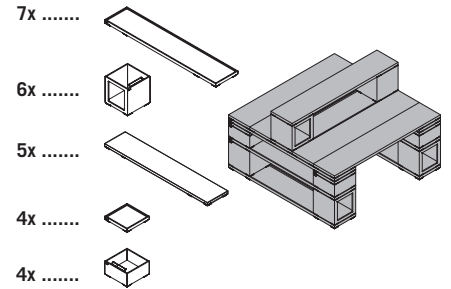

ÜBERSICHT & DIMENSIONEN

| | | | | |
|---|---|---|---|--|
| <p>PIXEL BOX GESCHLOSSEN</p>  <p>B: 360 T: 360 H: 381</p> | <p>PIXEL BOX MIT SEITLICHEN ÖFFNUNGEN</p>  <p>B: 360 T: 360 H: 381</p> | <p>PIXEL BOX MIT GROSSER ÖFFNUNG</p>  <p>B: 360 T: 360 H: 381</p> | <p>PIXEL POD</p>  <p>B: 360 T: 360 H: 198</p> | |
| <p>PIXEL TRAY</p>  <p>B: 360 T: 360 H: 60,7</p> | <p>PIXEL TOP 19 MM + 38 MM</p>  <p>B: 360 T: 360 H: 40 H: 59</p> | <p>PIXEL PAD</p>  <p>B: 320 T: 320 H: 20</p> | <p>PIXEL SOFT PAD</p>  <p>B: 340 T: 340 H: 40</p> | |
| <p>PIXEL TRAY 144 180</p>  <p>B: 1.804 T: 360 H: 61 B: 1.443</p> | <p>PIXEL TOP 144 180</p>  <p>B: 1.804 T: 360 H: 59 B: 1.443</p> | <p>PIXEL WHEEL TRAY L</p>  <p>B: 721 T: 721 H: 198</p> | <p>PIXEL WHEEL TRAY M</p>  <p>B: 721 T: 360 H: 198</p> | |
| <p>PIXEL RACK M</p>  <p>B: 820 T: 460,5 H: 564 1.021 1.478 1.935</p> | <p>PIXEL RACK L</p>  <p>B: 820 T: 820 H: 564 1.021 1.478 1.935</p> | | | |
| <p>PIXEL RACK GRIFFBÜGEL</p>  <p>B: 455 T: 25 H: 229</p> | <p>PIXEL STIFTABLAGE</p>  <p>B: 213 T: 74 H: 26</p> | <p>PIXEL UTENSILIEN TASSE</p>  <p>B: 358 T: 213 H: 26</p> | <p>PIXEL ORGANISATIONS-EINSATZ</p>  <p>B: 334 T: 334 H: 129</p> | <p>PIXEL WHITEBOARD HALTERUNG</p>  <p>B: 550 T: 94 H: 59</p> |
| <p>PIXEL PLANT POT</p>  <p>B: 360 T: 360 H: 265 Fassungsvermögen: 19,4l</p> | <p>PIXEL PLANT POT</p>  <p>B: 360 T: 360 H: 158,5 Fassungsvermögen: 12,6l</p> | <p>PIXEL WHITEBOARD</p>  <p>B: 1.080 T: 10 H: 680</p> | | |

Maße in mm

PIXEL SETTINGS

#01 HOCKER

#02 HOCKER

#03 SITZBANK

#04 SITZTISCH

#05 STEHTISCH

#06 PODEST

#15 REGAL

PIXEL SETTINGS

#16 TISCHKOMBINATION

#17 TISCHKOMBINATION

#18 TISCHKOMBINATION

#19 TISCHKOMBINATION

#20 TISCHKOMBINATION

#21 TISCHKOMBINATION