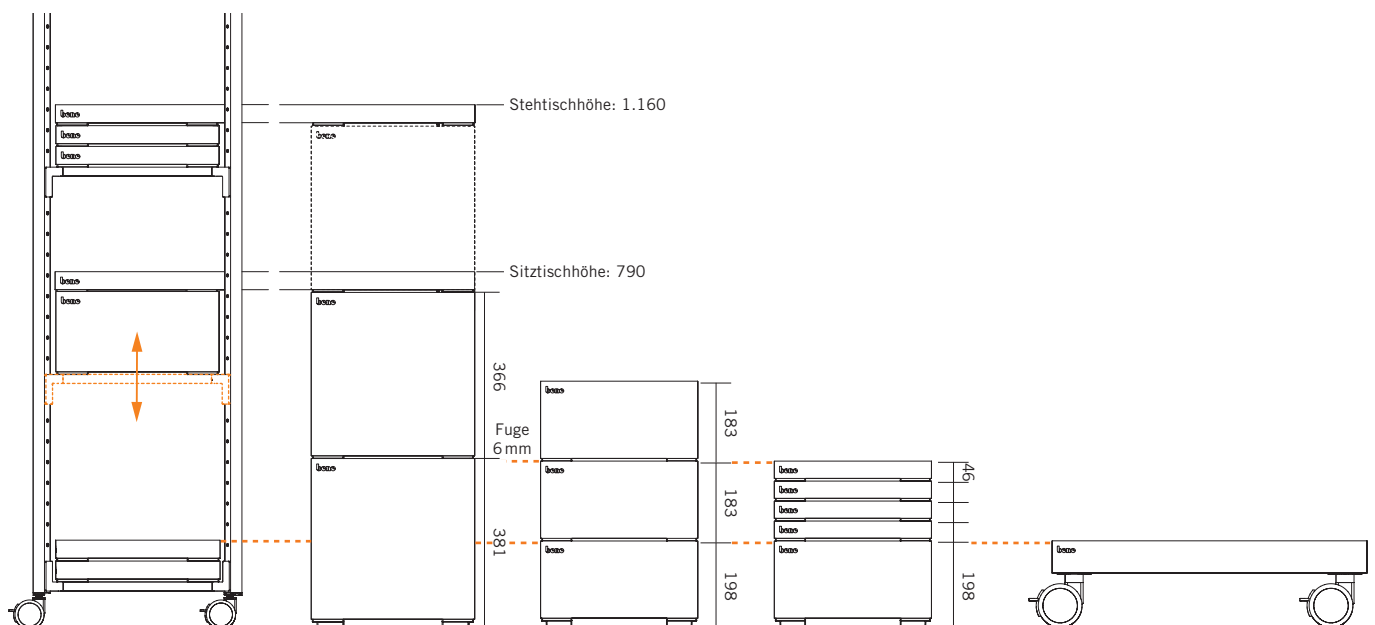

Optional.

- Ausschnittsmaß:
Höhe 280 mm, Breite 130 mm

PIXEL BOX MIT GROSSER ÖFFNUNG

Optional.

- Ausschnittsmaß:
Höhe 280 mm, Breite 260 mm

PIXEL POD

1/2 PIXEL Box.

- 12 mm Kiefernsperrholz unbehandelt
- Stellfuß: Kunststoff, schwarz
- Bügel: Stahl (klappbar), schwarz

PIXEL WHITEBOARD

- Whiteboard Laminat auf Sperrholzträgerplatte
- Montage nur in Kombination mit PIXEL Whiteboard Halterung
- Ausrichtung vertikal oder horizontal

FUNKTIONSPRINZIP

Reihenverbindung

Stapelverbindung

HÖHENRASTER

OPTIONEN

PIXEL EINHÄNGEBÜGEL FÜR PIXEL TOP 180 UND PIXEL TRAY 180

Klappbarer Eingehängebügel.
Zur Fixierung von PIXEL Top 180 und PIXEL Tray 180
am PIXEL Tower. Kann nachträglich montiert werden.