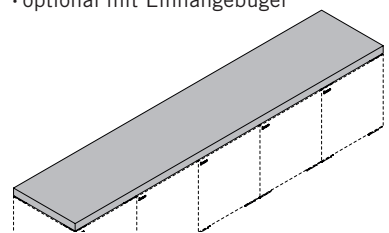

Optional.

- Ausschnittsmaß:
Höhe 280 mm, Breite 130 mm

PIXEL BOX MIT GROSSER ÖFFNUNG

Optional.

- Ausschnittsmaß:
Höhe 280 mm, Breite 260 mm

PIXEL POD

1/2 PIXEL Box.

- 12 mm Kiefernsperrholz unbehandelt
- Stellfuß: Kunststoff, schwarz
- Bügel: Stahl (klappbar), schwarz

PIXEL TRAY

Zwischenelement und Ablage.

- 12 mm Kiefernsperrholz unbehandelt
- Stellfuß: Kunststoff, schwarz
- schließt die Box

PIXEL TOP 19 MM + 38 MM

Schließt die PIXEL Box.

- 19 mm Melaminspanplatte oder
- 38 mm Leichtbau Wabenplatte mit Melaminoberfläche
- mit aufgeschraubten Verbindern
- Farben & Materialien: MW Weiß

PIXEL WHEEL TRAY L / M

Basisplatte auf Rollen.

- 12 mm Kiefernsperrholz unbehandelt
- 4 Stück Lenkrollen mit Feststeller
- maximale Belastung: 200 kg

PIXEL TRAY 144 | 180

Multifunktionsplatte.

- 12 mm Kiefernsperrholz unbehandelt
- Stellfuß: Kunststoff, schwarz
- verbindet 4/5 Boxenlängen
- horizontales Zwischen- oder Abschlusselement
- optional mit Einhängebügel

PIXEL TOP 144 | 180

Multifunktionsplatte.

- 38 mm Leichtbau Wabenplatte mit Melaminoberfläche
- Farben & Materialien: Melamin, MW Weiß
- verbindet 4/5 Boxenlängen
- horizontales Abschlusselement
- optional mit Einhängebügel