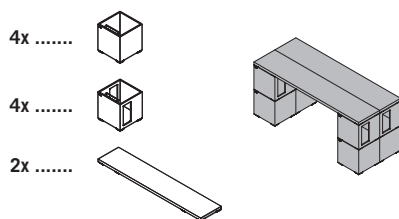

PIXEL WHITEBOARD

- Whiteboard Laminat auf Sperrholzträgerplatte
- Montage nur in Kombination mit PIXEL Whiteboard Halterung
- Ausrichtung vertikal oder horizontal

FUNKTIONSPRINZIP

Reihenverbindung

Stapelverbindung

HÖHENRASTER

OPTIONEN

PIXEL EINHÄNGEBÜGEL FÜR PIXEL TOP 180 UND PIXEL TRAY 180

Klappbarer Eingehängebügel.
Zur Fixierung von PIXEL Top 180 und PIXEL Tray 180
am PIXEL Tower. Kann nachträglich montiert werden.

ÜBERSICHT & DIMENSIONEN

| | | | | |
|---|---|---|---|--|
| <p>PIXEL BOX GESCHLOSSEN</p>  <p>B: 360 T: 360 H: 381</p> | <p>PIXEL BOX MIT SEITLICHEN ÖFFNUNGEN</p>  <p>B: 360 T: 360 H: 381</p> | <p>PIXEL BOX MIT GROSSER ÖFFNUNG</p>  <p>B: 360 T: 360 H: 381</p> | <p>PIXEL POD</p>  <p>B: 360 T: 360 H: 198</p> | |
| <p>PIXEL TRAY</p>  <p>B: 360 T: 360 H: 60,7</p> | <p>PIXEL TOP 19 MM + 38 MM</p>  <p>B: 360 T: 360 H: 40 H: 59</p> | <p>PIXEL PAD</p>  <p>B: 320 T: 320 H: 20</p> | <p>PIXEL SOFT PAD</p>  <p>B: 340 T: 340 H: 40</p> | |
| <p>PIXEL TRAY 144 180</p>  <p>B: 1.804 T: 360 H: 61 B: 1.443</p> | <p>PIXEL TOP 144 180</p>  <p>B: 1.804 T: 360 H: 59 B: 1.443</p> | <p>PIXEL WHEEL TRAY L</p>  <p>B: 721 T: 721 H: 198</p> | <p>PIXEL WHEEL TRAY M</p>  <p>B: 721 T: 360 H: 198</p> | |
| <p>PIXEL RACK M</p>  <p>B: 820 T: 460,5 H: 564 1.021 1.478 1.935</p> | <p>PIXEL RACK L</p>  <p>B: 820 T: 820 H: 564 1.021 1.478 1.935</p> | | | |
| <p>PIXEL RACK GRIFFBÜGEL</p>  <p>B: 455 T: 25 H: 229</p> | <p>PIXEL STIFTABLAGE</p>  <p>B: 213 T: 74 H: 26</p> | <p>PIXEL UTENSILIEN TASSE</p>  <p>B: 358 T: 213 H: 26</p> | <p>PIXEL ORGANISATIONS-EINSATZ</p>  <p>B: 334 T: 334 H: 129</p> | <p>PIXEL WHITEBOARD HALTERUNG</p>  <p>B: 550 T: 94 H: 59</p> |
| <p>PIXEL PLANT POT</p>  <p>B: 360 T: 360 H: 265 Fassungsvermögen: 19,4l</p> | <p>PIXEL PLANT POT</p>  <p>B: 360 T: 360 H: 158,5 Fassungsvermögen: 12,6l</p> | <p>PIXEL WHITEBOARD</p>  <p>B: 1.080 T: 10 H: 680</p> | | |

Maße in mm

PIXEL SETTINGS

#01 HOCKER

#02 HOCKER

#03 SITZBANK

#04 SITZTISCH

#05 STEHTISCH

#06 PODEST