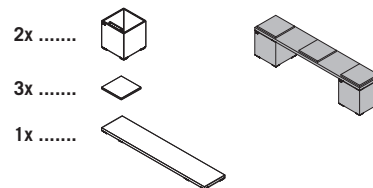

PIXEL WHITEBOARD

- Whiteboard Laminat auf Sperrholzträgerplatte
- Montage nur in Kombination mit PIXEL Whiteboard Halterung
- Ausrichtung vertikal oder horizontal

FUNKTIONSPRINZIP

Reihenverbindung

Stapelverbindung

HÖHENRASTER

OPTIONEN

PIXEL EINHÄNGEBÜGEL FÜR PIXEL TOP 180 UND PIXEL TRAY 180

Klappbarer Eingehängebügel.
Zur Fixierung von PIXEL Top 180 und PIXEL Tray 180
am PIXEL Tower. Kann nachträglich montiert werden.

ÜBERSICHT & DIMENSIONEN

| | | | | |
|---|---|---|---|--|
| <p>PIXEL BOX GESCHLOSSEN</p>  <p>B: 360 T: 360 H: 381</p> | <p>PIXEL BOX MIT SEITLICHEN ÖFFNUNGEN</p>  <p>B: 360 T: 360 H: 381</p> | <p>PIXEL BOX MIT GROSSER ÖFFNUNG</p>  <p>B: 360 T: 360 H: 381</p> | <p>PIXEL POD</p>  <p>B: 360 T: 360 H: 198</p> | |
| <p>PIXEL TRAY</p>  <p>B: 360 T: 360 H: 60,7</p> | <p>PIXEL TOP 19 MM + 38 MM</p>  <p>B: 360 T: 360 H: 40 H: 59</p> | <p>PIXEL PAD</p>  <p>B: 320 T: 320 H: 20</p> | <p>PIXEL SOFT PAD</p>  <p>B: 340 T: 340 H: 40</p> | |
| <p>PIXEL TRAY 144 180</p>  <p>B: 1.804 T: 360 H: 61 B: 1.443</p> | <p>PIXEL TOP 144 180</p>  <p>B: 1.804 T: 360 H: 59 B: 1.443</p> | <p>PIXEL WHEEL TRAY L</p>  <p>B: 721 T: 721 H: 198</p> | <p>PIXEL WHEEL TRAY M</p>  <p>B: 721 T: 360 H: 198</p> | |
| <p>PIXEL RACK M</p>  <p>B: 820 T: 460,5 H: 564 1.021 1.478 1.935</p> | <p>PIXEL RACK L</p>  <p>B: 820 T: 820 H: 564 1.021 1.478 1.935</p> | | | |
| <p>PIXEL RACK GRIFFBÜGEL</p>  <p>B: 455 T: 25 H: 229</p> | <p>PIXEL STIFTABLAGE</p>  <p>B: 213 T: 74 H: 26</p> | <p>PIXEL UTENSILIEN TASSE</p>  <p>B: 358 T: 213 H: 26</p> | <p>PIXEL ORGANISATIONS-EINSATZ</p>  <p>B: 334 T: 334 H: 129</p> | <p>PIXEL WHITEBOARD HALTERUNG</p>  <p>B: 550 T: 94 H: 59</p> |
| <p>PIXEL PLANT POT</p>  <p>B: 360 T: 360 H: 265 Fassungsvermögen: 19,4l</p> | <p>PIXEL PLANT POT</p>  <p>B: 360 T: 360 H: 158,5 Fassungsvermögen: 12,6l</p> | <p>PIXEL WHITEBOARD</p>  <p>B: 1.080 T: 10 H: 680</p> | | |

Maße in mm

PIXEL SETTINGS

#01 HOCKER

#02 HOCKER

#03 SITZBANK

#04 SITZTISCH

#05 STEHTISCH

#06 PODEST