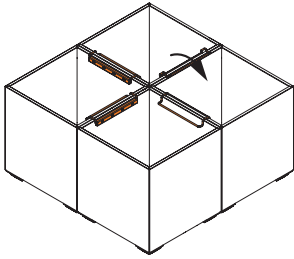

SICHERHEITSHINWEISE

Um die Stabilität zu gewährleisten, Bügel durch umklappen fixieren!