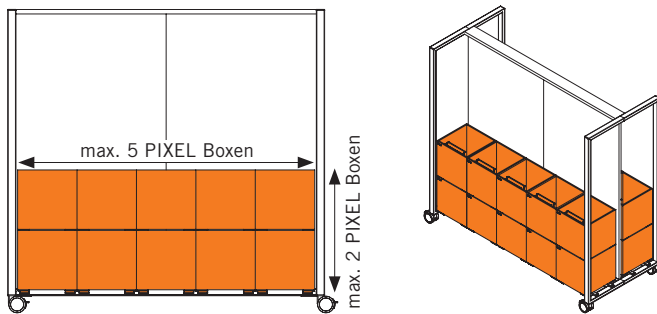

Optional.

- Ausschnittsmaß:
Höhe 280 mm, Breite 130 mm

PIXEL BOX MIT GROSSER ÖFFNUNG

Optional.

- Ausschnittsmaß:
Höhe 280 mm, Breite 260 mm

PIXEL POD

1/2 PIXEL Box.

- 12 mm Kiefernsperrholz unbehandelt
- Stellfuß: Kunststoff, schwarz
- Bügel: Stahl (klappbar), schwarz

Fixierung
PIXEL Top 144 | 180
PIXEL Tray 144 | 180

Reihenverbindung
PIXEL Top 144 | 180/PIXEL Tray 144 | 180

PIXEL Boxen richtig aufeinander setzen!

Kein weiteres stapeln auf einem PIXEL Top zulässig!
Zum Weiterstapeln PIXEL Trays verwenden.

Nicht höher als drei
PIXEL Boxen bauen!

Nicht auf einem PIXEL Wheel
Tray/PIXEL Rack stehen.
Sitzen auf der Wheel Lounge
nur bei blockierten Rollen.

Bei Podest-Anwendung keine dritte Ebene zulässig!

PIXEL Top 180 und PIXEL Tray 180 bündig aufsetzen!

Verwendung von PIXEL Träger in FRAME_S Board H-Type
10 PIXEL Boxen pro Seite/gesamt max. 20 PIXEL Boxen

Maximalbelastung: 200 kg

Sitzen/Stehen auf PIXEL Settings

INSPIRATIONS

INSPIRATION #01
ca. 25 m²/ca. 4 - 6 Personen