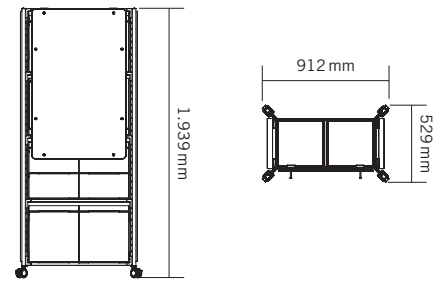

Optional.

- Ausschnittsmaß:
Höhe 280 mm, Breite 130 mm

PIXEL BOX MIT GROSSER ÖFFNUNG

Optional.

- Ausschnittsmaß:
Höhe 280 mm, Breite 260 mm

PIXEL POD

1/2 PIXEL Box.

- 12 mm Kiefernsperrholz unbehandelt
- Stellfuß: Kunststoff, schwarz
- Bügel: Stahl (klappbar), schwarz

#01.3 - Workplace Application

#01.4 - Workplace Application

#01.5 - Workshop Application

#01.6 - Workshop Application

#01.7 - Meeting Application

#01.8 - Meeting Application

PIXEL RACK TOWER MEDIUM - BAUKÄSTEN