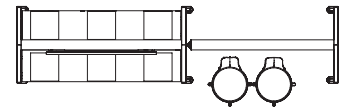

INSPIRATIONS

INSPIRATION #01
ca. 25 m²/ca. 4 - 6 Personen

12x		3x		2x		1x	
4x		5x					
4x		2x		2x		1x