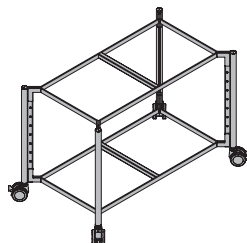

Optional.

- Ausschnittsmaß:
Höhe 280 mm, Breite 130 mm

PIXEL BOX MIT GROSSER ÖFFNUNG

Optional.

- Ausschnittsmaß:
Höhe 280 mm, Breite 260 mm

PIXEL POD

1/2 PIXEL Box.

- 12 mm Kiefernsperrholz unbehandelt
- Stellfuß: Kunststoff, schwarz
- Bügel: Stahl (klappbar), schwarz

PIXEL WHEEL TRAY L / M

Basisplatte auf Rollen.

- 12 mm Kiefernsperrholz unbehandelt
- 4 Stück Lenkrollen mit Feststeller
- maximale Belastung: 200 kg

PIXEL TRAY 144 | 180

Multifunktionsplatte.

- 12 mm Kiefernsperrholz unbehandelt
- Stellfuß: Kunststoff, schwarz
- verbindet 4/5 Boxenlängen
- horizontales Zwischen- oder Abschlusselement
- optional mit Einhängebügel

PIXEL TOP 144 | 180

Multifunktionsplatte.

- 38 mm Leichtbau Wabenplatte mit Melaminoberfläche
- Farben & Materialien: Melamin, MW Weiß
- verbindet 4/5 Boxenlängen
- horizontales Abschlusselement
- optional mit Einhängebügel

PIXEL RACK M

Mobiler Tragrahmen.

- erhältlich in 4 Höhen
- bietet Platz für 2 PIXEL je Ebene
- Ebenen durch Rasterschiene verstellbar
- Stahl pulverbeschichtet, Schwarz
- 4 Stück Lenkrollen mit Feststeller
- maximale Belastung: 105 kg