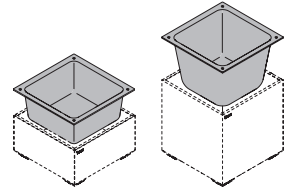

PIXEL RACK L

Mobiler Tragrahmen.

- erhältlich in 4 Höhen
- bietet Platz für 4 PIXEL je Ebene
- Ebenen durch Rasterschiene verstellbar
- Stahl pulverbeschichtet, Schwarz
- 4 Stück Lenkrollen mit Feststeller
- maximale Belastung: 200 kg

PRODUKTBESCHREIBUNG

PIXEL RACK GRIFFBÜGEL

Griffbügel für PIXEL Rack M.

- Stahl pulverbeschichtet, Schwarz
- nachrüstbar

PIXEL PLANT POT

Der Trog ermöglicht die einfache Bepflanzung bei PIXEL Box oder PIXEL Pod.

- Material aus 100 % PCR-Polystyrol (Post Consumer Recyclingmaterial), immer in Farbe Schwarz, nach Lebenszyklus wieder recycel- und wiederverwendbar.

PIXEL PAD

Sitzauflage.

- 20 mm Zellkautschuk in schwarz
- in brandhemmender Ausführung