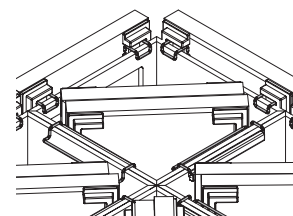

PIXEL WHITEBOARD

- Whiteboard Laminat auf Sperrholzträgerplatte
- Montage nur in Kombination mit PIXEL Whiteboard Halterung
- Ausrichtung vertikal oder horizontal

FUNKTIONSPRINZIP

Reihenverbindung

Stapelverbindung

HÖHENRASTER

OPTIONEN

PIXEL EINHÄNGEBÜGEL FÜR PIXEL TOP 180 UND PIXEL TRAY 180

Klappbarer Eingehängebügel.
Zur Fixierung von PIXEL Top 180 und PIXEL Tray 180
am PIXEL Tower. Kann nachträglich montiert werden.

ÜBERSICHT & DIMENSIONEN

| | | | | |
|---|---|---|---|--|
| <p>PIXEL BOX GESCHLOSSEN</p>  <p>B: 360 T: 360 H: 381</p> | <p>PIXEL BOX MIT SEITLICHEN ÖFFNUNGEN</p>  <p>B: 360 T: 360 H: 381</p> | <p>PIXEL BOX MIT GROSSER ÖFFNUNG</p>  <p>B: 360 T: 360 H: 381</p> | <p>PIXEL POD</p>  <p>B: 360 T: 360 H: 198</p> | |
| <p>PIXEL TRAY</p>  <p>B: 360 T: 360 H: 60,7</p> | <p>PIXEL TOP 19 MM + 38 MM</p>  <p>B: 360 T: 360 H: 40 H: 59</p> | <p>PIXEL PAD</p>  <p>B: 320 T: 320 H: 20</p> | <p>PIXEL SOFT PAD</p>  <p>B: 340 T: 340 H: 40</p> | |
| <p>PIXEL TRAY 144 180</p>  <p>B: 1.804 T: 360 H: 61 B: 1.443</p> | <p>PIXEL TOP 144 180</p>  <p>B: 1.804 T: 360 H: 59 B: 1.443</p> | <p>PIXEL WHEEL TRAY L</p>  <p>B: 721 T: 721 H: 198</p> | <p>PIXEL WHEEL TRAY M</p>  <p>B: 721 T: 360 H: 198</p> | |
| <p>PIXEL RACK M</p>  <p>B: 820 T: 460,5 H: 564 1.021 1.478 1.935</p> | <p>PIXEL RACK L</p>  <p>B: 820 T: 820 H: 564 1.021 1.478 1.935</p> | | | |
| <p>PIXEL RACK GRIFFBÜGEL</p>  <p>B: 455 T: 25 H: 229</p> | <p>PIXEL STIFTABLAGE</p>  <p>B: 213 T: 74 H: 26</p> | <p>PIXEL UTENSILIEN TASSE</p>  <p>B: 358 T: 213 H: 26</p> | <p>PIXEL ORGANISATIONS-EINSATZ</p>  <p>B: 334 T: 334 H: 129</p> | <p>PIXEL WHITEBOARD HALTERUNG</p>  <p>B: 550 T: 94 H: 59</p> |
| <p>PIXEL PLANT POT</p>  <p>B: 360 T: 360 H: 265 Fassungsvermögen: 19,4l</p> | <p>PIXEL PLANT POT</p>  <p>B: 360 T: 360 H: 158,5 Fassungsvermögen: 12,6l</p> | <p>PIXEL WHITEBOARD</p>  <p>B: 1.080 T: 10 H: 680</p> | | |