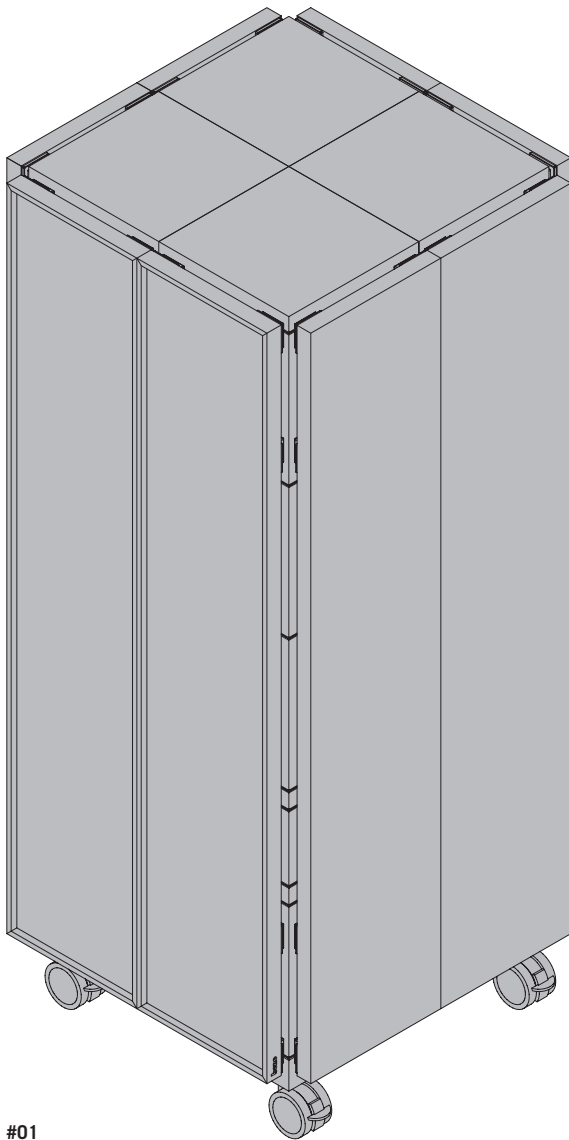

Optional.

- Ausschnittsmaß:
Höhe 280 mm, Breite 130 mm

PIXEL BOX MIT GROSSER ÖFFNUNG

Optional.

- Ausschnittsmaß:
Höhe 280 mm, Breite 260 mm

PIXEL POD

1/2 PIXEL Box.

- 12 mm Kiefernsperrholz unbehandelt
- Stellfuß: Kunststoff, schwarz
- Bügel: Stahl (klappbar), schwarz

2x 

2x 

PIXEL TOWER LYING - BAUKÄSTEN

#01

PIXEL TOWER UPRIGHT - BAUKÄSTEN

#01

#01.1 - Workplace Application

#01.2 - Workplace Application