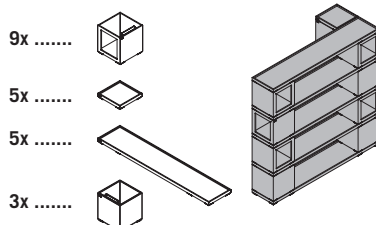

ÜBERSICHT & DIMENSIONEN

| | | | | |
|---|---|---|---|--|
| <p>PIXEL BOX GESCHLOSSEN</p>  <p>B: 360 T: 360 H: 381</p> | <p>PIXEL BOX MIT SEITLICHEN ÖFFNUNGEN</p>  <p>B: 360 T: 360 H: 381</p> | <p>PIXEL BOX MIT GROSSER ÖFFNUNG</p>  <p>B: 360 T: 360 H: 381</p> | <p>PIXEL POD</p>  <p>B: 360 T: 360 H: 198</p> | |
| <p>PIXEL TRAY</p>  <p>B: 360 T: 360 H: 60,7</p> | <p>PIXEL TOP 19 MM + 38 MM</p>  <p>B: 360 T: 360 H: 40 H: 59</p> | <p>PIXEL PAD</p>  <p>B: 320 T: 320 H: 20</p> | <p>PIXEL SOFT PAD</p>  <p>B: 340 T: 340 H: 40</p> | |
| <p>PIXEL TRAY 144 180</p>  <p>B: 1.804 T: 360 H: 61 B: 1.443</p> | <p>PIXEL TOP 144 180</p>  <p>B: 1.804 T: 360 H: 59 B: 1.443</p> | <p>PIXEL WHEEL TRAY L</p>  <p>B: 721 T: 721 H: 198</p> | <p>PIXEL WHEEL TRAY M</p>  <p>B: 721 T: 360 H: 198</p> | |
| <p>PIXEL RACK M</p>  <p>B: 820 T: 460,5 H: 564 1.021 1.478 1.935</p> | <p>PIXEL RACK L</p>  <p>B: 820 T: 820 H: 564 1.021 1.478 1.935</p> | | | |
| <p>PIXEL RACK GRIFFBÜGEL</p>  <p>B: 455 T: 25 H: 229</p> | <p>PIXEL STIFTABLAGE</p>  <p>B: 213 T: 74 H: 26</p> | <p>PIXEL UTENSILIEN TASSE</p>  <p>B: 358 T: 213 H: 26</p> | <p>PIXEL ORGANISATIONS-EINSATZ</p>  <p>B: 334 T: 334 H: 129</p> | <p>PIXEL WHITEBOARD HALTERUNG</p>  <p>B: 550 T: 94 H: 59</p> |
| <p>PIXEL PLANT POT</p>  <p>B: 360 T: 360 H: 265 Fassungsvermögen: 19,4l</p> | <p>PIXEL PLANT POT</p>  <p>B: 360 T: 360 H: 158,5 Fassungsvermögen: 12,6l</p> | <p>PIXEL WHITEBOARD</p>  <p>B: 1.080 T: 10 H: 680</p> | | |

Maße in mm

PIXEL SETTINGS

#01 HOCKER

#02 HOCKER

#03 SITZBANK

#04 SITZTISCH

#05 STEHTISCH

#06 PODEST

#07 LOUNGE

#08 STEHPULT

#09 WHEEL LOUNGE

#10 STEHPULT AUF ROLLEN

#11 SITZBANK

#12 REGAL

#13 REGAL

#14 REGAL