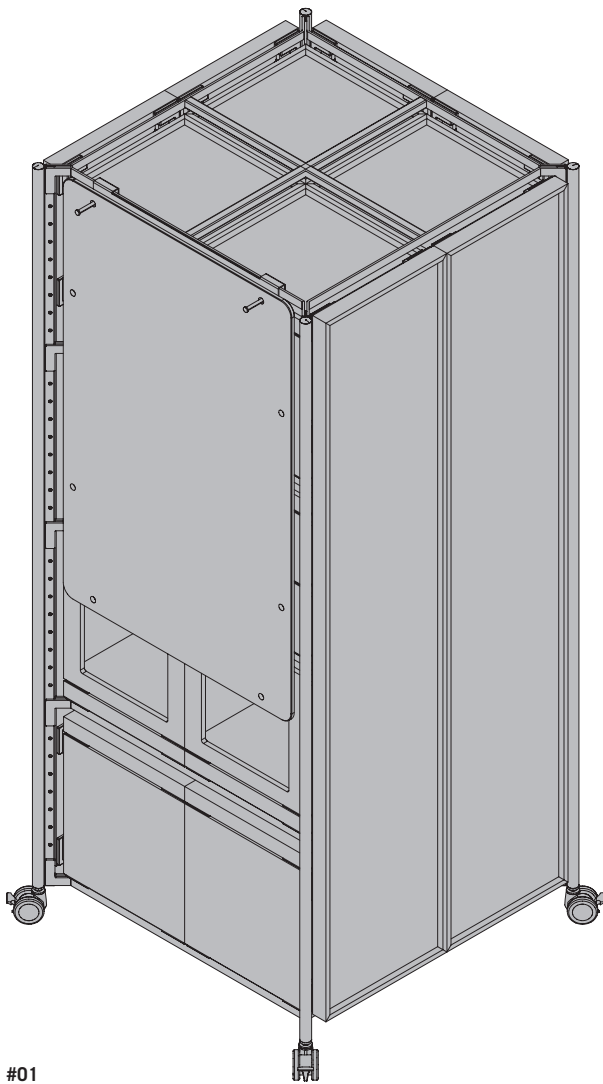

Optional.

- Ausschnittsmaß:
Höhe 280 mm, Breite 130 mm

PIXEL BOX MIT GROSSER ÖFFNUNG

Optional.

- Ausschnittsmaß:
Höhe 280 mm, Breite 260 mm

PIXEL POD

1/2 PIXEL Box.

- 12 mm Kiefernsperrholz unbehandelt
- Stellfuß: Kunststoff, schwarz
- Bügel: Stahl (klappbar), schwarz

#01

#01.1 - Workplace/Meeting Application

#01.2 - Workplace/Meeting Application

#01.3 - Workshop Application

#01.4 - Workshop Application

PIXEL RACK TOWER LARGE - BAUKÄSTEN

#01

#01.1 - Workplace Application