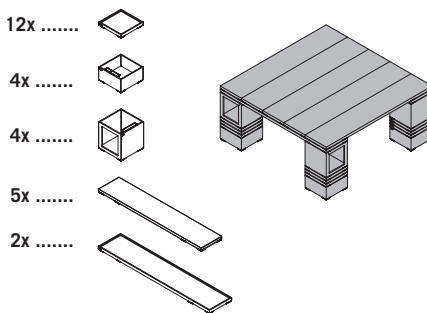

ÜBERSICHT & DIMENSIONEN

| | | | | |
|---|---|---|---|--|
| <p>PIXEL BOX GESCHLOSSEN</p>  <p>B: 360 T: 360 H: 381</p> | <p>PIXEL BOX MIT SEITLICHEN ÖFFNUNGEN</p>  <p>B: 360 T: 360 H: 381</p> | <p>PIXEL BOX MIT GROSSER ÖFFNUNG</p>  <p>B: 360 T: 360 H: 381</p> | <p>PIXEL POD</p>  <p>B: 360 T: 360 H: 198</p> | |
| <p>PIXEL TRAY</p>  <p>B: 360 T: 360 H: 60,7</p> | <p>PIXEL TOP 19 MM + 38 MM</p>  <p>B: 360 T: 360 H: 40 H: 59</p> | <p>PIXEL PAD</p>  <p>B: 320 T: 320 H: 20</p> | <p>PIXEL SOFT PAD</p>  <p>B: 340 T: 340 H: 40</p> | |
| <p>PIXEL TRAY 144 180</p>  <p>B: 1.804 T: 360 H: 61 B: 1.443</p> | <p>PIXEL TOP 144 180</p>  <p>B: 1.804 T: 360 H: 59 B: 1.443</p> | <p>PIXEL WHEEL TRAY L</p>  <p>B: 721 T: 721 H: 198</p> | <p>PIXEL WHEEL TRAY M</p>  <p>B: 721 T: 360 H: 198</p> | |
| <p>PIXEL RACK M</p>  <p>B: 820 T: 460,5 H: 564 1.021 1.478 1.935</p> | <p>PIXEL RACK L</p>  <p>B: 820 T: 820 H: 564 1.021 1.478 1.935</p> | | | |
| <p>PIXEL RACK GRIFFBÜGEL</p>  <p>B: 455 T: 25 H: 229</p> | <p>PIXEL STIFTABLAGE</p>  <p>B: 213 T: 74 H: 26</p> | <p>PIXEL UTENSILIEN TASSE</p>  <p>B: 358 T: 213 H: 26</p> | <p>PIXEL ORGANISATIONS-EINSATZ</p>  <p>B: 334 T: 334 H: 129</p> | <p>PIXEL WHITEBOARD HALTERUNG</p>  <p>B: 550 T: 94 H: 59</p> |
| <p>PIXEL PLANT POT</p>  <p>B: 360 T: 360 H: 265 Fassungsvermögen: 19,4l</p> | <p>PIXEL PLANT POT</p>  <p>B: 360 T: 360 H: 158,5 Fassungsvermögen: 12,6l</p> | <p>PIXEL WHITEBOARD</p>  <p>B: 1.080 T: 10 H: 680</p> | | |

#07 LOUNGE

#08 STEHPULT

#09 WHEEL LOUNGE

#10 STEHPULT AUF ROLLEN

#11 SITZBANK

#12 REGAL

#13 REGAL

#14 REGAL

#15 REGAL

PIXEL SETTINGS

#16 TISCHKOMBINATION

#17 TISCHKOMBINATION

#18 TISCHKOMBINATION

#19 TISCHKOMBINATION

#20 TISCHKOMBINATION

#21 TISCHKOMBINATION