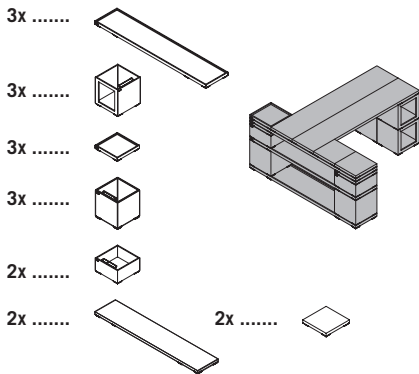

PIXEL SETTINGS

#16 TISCHKOMBINATION