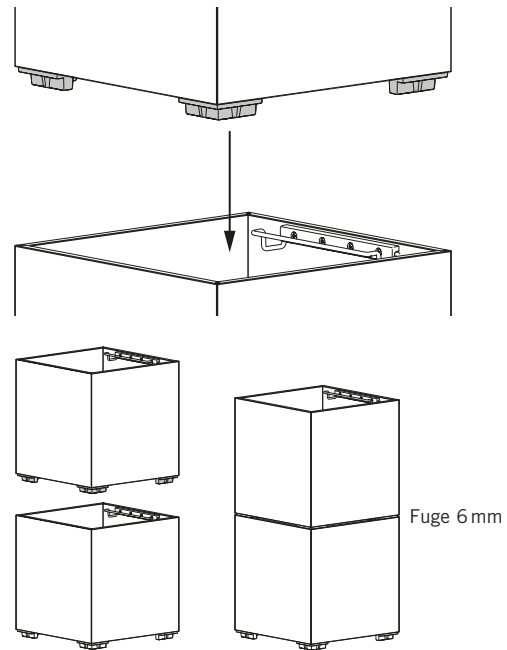

PIXEL WHITEBOARD

- Whiteboard Laminat auf Sperrholzträgerplatte
- Montage nur in Kombination mit PIXEL Whiteboard Halterung
- Ausrichtung vertikal oder horizontal

FUNKTIONSPRINZIP

Reihenverbindung

Stapelverbindung

HÖHENRASTER

OPTIONEN

PIXEL EINHÄNGEBÜGEL FÜR PIXEL TOP 180 UND PIXEL TRAY 180

Klappbarer Eingehängebügel.
Zur Fixierung von PIXEL Top 180 und PIXEL Tray 180
am PIXEL Tower. Kann nachträglich montiert werden.

ÜBERSICHT & DIMENSIONEN

| | | | | |
|---|---|---|---|--|
| <p>PIXEL BOX GESCHLOSSEN</p>  <p>B: 360 T: 360 H: 381</p> | <p>PIXEL BOX MIT SEITLICHEN ÖFFNUNGEN</p>  <p>B: 360 T: 360 H: 381</p> | <p>PIXEL BOX MIT GROSSER ÖFFNUNG</p>  <p>B: 360 T: 360 H: 381</p> | <p>PIXEL POD</p>  <p>B: 360 T: 360 H: 198</p> | |
| <p>PIXEL TRAY</p>  <p>B: 360 T: 360 H: 60,7</p> | <p>PIXEL TOP 19 MM + 38 MM</p>  <p>B: 360 T: 360 H: 40 H: 59</p> | <p>PIXEL PAD</p>  <p>B: 320 T: 320 H: 20</p> | <p>PIXEL SOFT PAD</p>  <p>B: 340 T: 340 H: 40</p> | |
| <p>PIXEL TRAY 144 180</p>  <p>B: 1.804 T: 360 H: 61 B: 1.443</p> | <p>PIXEL TOP 144 180</p>  <p>B: 1.804 T: 360 H: 59 B: 1.443</p> | <p>PIXEL WHEEL TRAY L</p>  <p>B: 721 T: 721 H: 198</p> | <p>PIXEL WHEEL TRAY M</p>  <p>B: 721 T: 360 H: 198</p> | |
| <p>PIXEL RACK M</p>  <p>B: 820 T: 460,5 H: 564 1.021 1.478 1.935</p> | <p>PIXEL RACK L</p>  <p>B: 820 T: 820 H: 564 1.021 1.478 1.935</p> | | | |
| <p>PIXEL RACK GRIFFBÜGEL</p>  <p>B: 455 T: 25 H: 229</p> | <p>PIXEL STIFTABLAGE</p>  <p>B: 213 T: 74 H: 26</p> | <p>PIXEL UTENSILIEN TASSE</p>  <p>B: 358 T: 213 H: 26</p> | <p>PIXEL ORGANISATIONS-EINSATZ</p>  <p>B: 334 T: 334 H: 129</p> | <p>PIXEL WHITEBOARD HALTERUNG</p>  <p>B: 550 T: 94 H: 59</p> |
| <p>PIXEL PLANT POT</p>  <p>B: 360 T: 360 H: 265 Fassungsvermögen: 19,4l</p> | <p>PIXEL PLANT POT</p>  <p>B: 360 T: 360 H: 158,5 Fassungsvermögen: 12,6l</p> | <p>PIXEL WHITEBOARD</p>  <p>B: 1.080 T: 10 H: 680</p> | | |