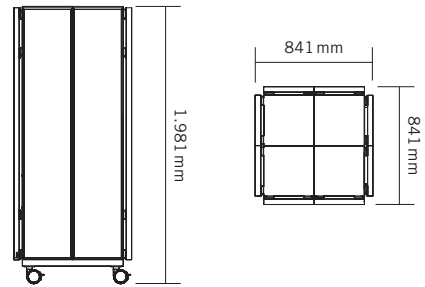

Optional.

- Ausschnittsmaß:
Höhe 280 mm, Breite 130 mm

PIXEL BOX MIT GROSSER ÖFFNUNG

Optional.

- Ausschnittsmaß:
Höhe 280 mm, Breite 260 mm

PIXEL POD

1/2 PIXEL Box.

- 12 mm Kiefernsperrholz unbehandelt
- Stellfuß: Kunststoff, schwarz
- Bügel: Stahl (klappbar), schwarz

2x 

2x 

PIXEL TOWER LYING - BAUKÄSTEN

#01

PIXEL TOWER UPRIGHT - BAUKÄSTEN

#01

#01.1 - Workplace Application

#01.2 - Workplace Application