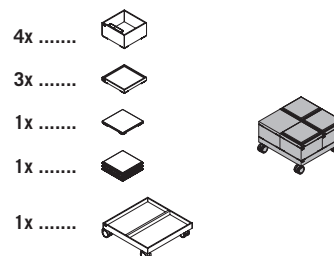

#09 WHEEL LOUNGE