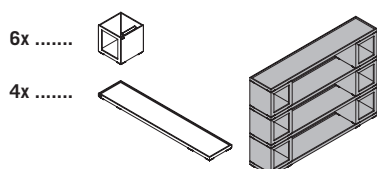

ÜBERSICHT & DIMENSIONEN

| | | | | |
|---|---|---|---|--|
| <p>PIXEL BOX GESCHLOSSEN</p>  <p>B: 360 T: 360 H: 381</p> | <p>PIXEL BOX MIT SEITLICHEN ÖFFNUNGEN</p>  <p>B: 360 T: 360 H: 381</p> | <p>PIXEL BOX MIT GROSSER ÖFFNUNG</p>  <p>B: 360 T: 360 H: 381</p> | <p>PIXEL POD</p>  <p>B: 360 T: 360 H: 198</p> | |
| <p>PIXEL TRAY</p>  <p>B: 360 T: 360 H: 60,7</p> | <p>PIXEL TOP 19 MM + 38 MM</p>  <p>B: 360 T: 360 H: 40 H: 59</p> | <p>PIXEL PAD</p>  <p>B: 320 T: 320 H: 20</p> | <p>PIXEL SOFT PAD</p>  <p>B: 340 T: 340 H: 40</p> | |
| <p>PIXEL TRAY 144 180</p>  <p>B: 1.804 T: 360 H: 61 B: 1.443</p> | <p>PIXEL TOP 144 180</p>  <p>B: 1.804 T: 360 H: 59 B: 1.443</p> | <p>PIXEL WHEEL TRAY L</p>  <p>B: 721 T: 721 H: 198</p> | <p>PIXEL WHEEL TRAY M</p>  <p>B: 721 T: 360 H: 198</p> | |
| <p>PIXEL RACK M</p>  <p>B: 820 T: 460,5 H: 564 1.021 1.478 1.935</p> | <p>PIXEL RACK L</p>  <p>B: 820 T: 820 H: 564 1.021 1.478 1.935</p> | | | |
| <p>PIXEL RACK GRIFFBÜGEL</p>  <p>B: 455 T: 25 H: 229</p> | <p>PIXEL STIFTABLAGE</p>  <p>B: 213 T: 74 H: 26</p> | <p>PIXEL UTENSILIEN TASSE</p>  <p>B: 358 T: 213 H: 26</p> | <p>PIXEL ORGANISATIONS-EINSATZ</p>  <p>B: 334 T: 334 H: 129</p> | <p>PIXEL WHITEBOARD HALTERUNG</p>  <p>B: 550 T: 94 H: 59</p> |
| <p>PIXEL PLANT POT</p>  <p>B: 360 T: 360 H: 265 Fassungsvermögen: 19,4l</p> | <p>PIXEL PLANT POT</p>  <p>B: 360 T: 360 H: 158,5 Fassungsvermögen: 12,6l</p> | <p>PIXEL WHITEBOARD</p>  <p>B: 1.080 T: 10 H: 680</p> | | |

Maße in mm

PIXEL SETTINGS

#01 HOCKER

#02 HOCKER

#03 SITZBANK

#04 SITZTISCH

#05 STEHTISCH

#06 PODEST

#07 LOUNGE

#08 STEHPULT

#09 WHEEL LOUNGE

#10 STEHPULT AUF ROLLEN

#11 SITZBANK

#12 REGAL

#13 REGAL

#14 REGAL