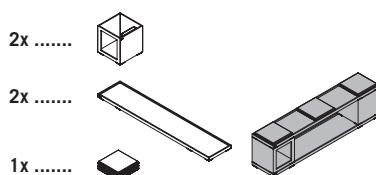

ÜBERSICHT & DIMENSIONEN

| | | | | |
|---|---|---|---|--|
| <p>PIXEL BOX GESCHLOSSEN</p>  <p>B: 360 T: 360 H: 381</p> | <p>PIXEL BOX MIT SEITLICHEN ÖFFNUNGEN</p>  <p>B: 360 T: 360 H: 381</p> | <p>PIXEL BOX MIT GROSSER ÖFFNUNG</p>  <p>B: 360 T: 360 H: 381</p> | <p>PIXEL POD</p>  <p>B: 360 T: 360 H: 198</p> | |
| <p>PIXEL TRAY</p>  <p>B: 360 T: 360 H: 60,7</p> | <p>PIXEL TOP 19 MM + 38 MM</p>  <p>B: 360 T: 360 H: 40 H: 59</p> | <p>PIXEL PAD</p>  <p>B: 320 T: 320 H: 20</p> | <p>PIXEL SOFT PAD</p>  <p>B: 340 T: 340 H: 40</p> | |
| <p>PIXEL TRAY 144 180</p>  <p>B: 1.804 T: 360 H: 61 B: 1.443</p> | <p>PIXEL TOP 144 180</p>  <p>B: 1.804 T: 360 H: 59 B: 1.443</p> | <p>PIXEL WHEEL TRAY L</p>  <p>B: 721 T: 721 H: 198</p> | <p>PIXEL WHEEL TRAY M</p>  <p>B: 721 T: 360 H: 198</p> | |
| <p>PIXEL RACK M</p>  <p>B: 820 T: 460,5 H: 564 1.021 1.478 1.935</p> | <p>PIXEL RACK L</p>  <p>B: 820 T: 820 H: 564 1.021 1.478 1.935</p> | | | |
| <p>PIXEL RACK GRIFFBÜGEL</p>  <p>B: 455 T: 25 H: 229</p> | <p>PIXEL STIFTABLAGE</p>  <p>B: 213 T: 74 H: 26</p> | <p>PIXEL UTENSILIEN TASSE</p>  <p>B: 358 T: 213 H: 26</p> | <p>PIXEL ORGANISATIONS-EINSATZ</p>  <p>B: 334 T: 334 H: 129</p> | <p>PIXEL WHITEBOARD HALTERUNG</p>  <p>B: 550 T: 94 H: 59</p> |
| <p>PIXEL PLANT POT</p>  <p>B: 360 T: 360 H: 265 Fassungsvermögen: 19,4l</p> | <p>PIXEL PLANT POT</p>  <p>B: 360 T: 360 H: 158,5 Fassungsvermögen: 12,6l</p> | <p>PIXEL WHITEBOARD</p>  <p>B: 1.080 T: 10 H: 680</p> | | |

Maße in mm

PIXEL SETTINGS

#01 HOCKER

#02 HOCKER

#03 SITZBANK

#04 SITZTISCH

#05 STEHTISCH

#06 PODEST

#07 LOUNGE

#08 STEHPULT

#09 WHEEL LOUNGE

#10 STEHPULT AUF ROLLEN

#11 SITZBANK

#12 REGAL

#13 REGAL

#14 REGAL