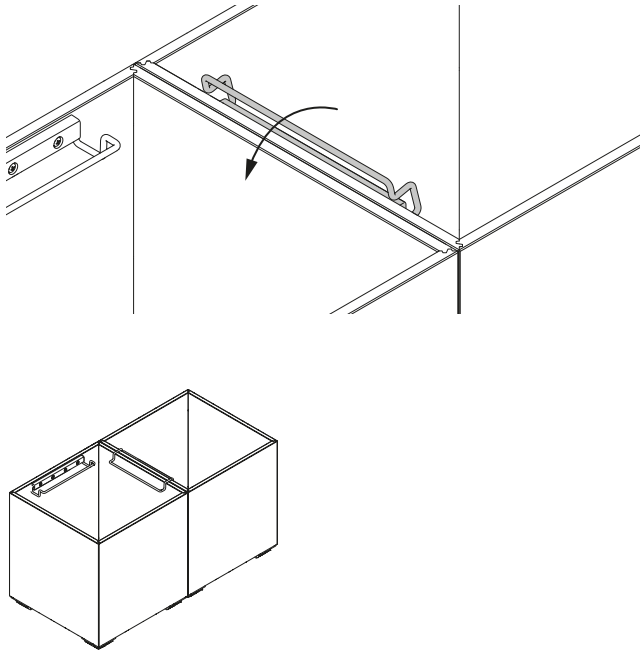

- 12 mm Kiefernsperrholz unbehandelt
- passend für PIXEL Box und PIXEL Pod
- Organisationraster wählbar

PIXEL WHITEBOARD HALTERUNG

- Stahl pulverbeschichtet, Schwarz
- passend für PIXEL Rack und PIXEL Box

PIXEL WHITEBOARD

- Whiteboard Laminat auf Sperrholzträgerplatte
- Montage nur in Kombination mit PIXEL Whiteboard Halterung
- Ausrichtung vertikal oder horizontal

FUNKTIONSPRINZIP

Reihenverbindung

Stapelverbindung

HÖHENRASTER

OPTIONEN

PIXEL EINHÄNGEBÜGEL FÜR PIXEL TOP 180 UND PIXEL TRAY 180

Klappbarer Eingehängebügel.
Zur Fixierung von PIXEL Top 180 und PIXEL Tray 180
am PIXEL Tower. Kann nachträglich montiert werden.