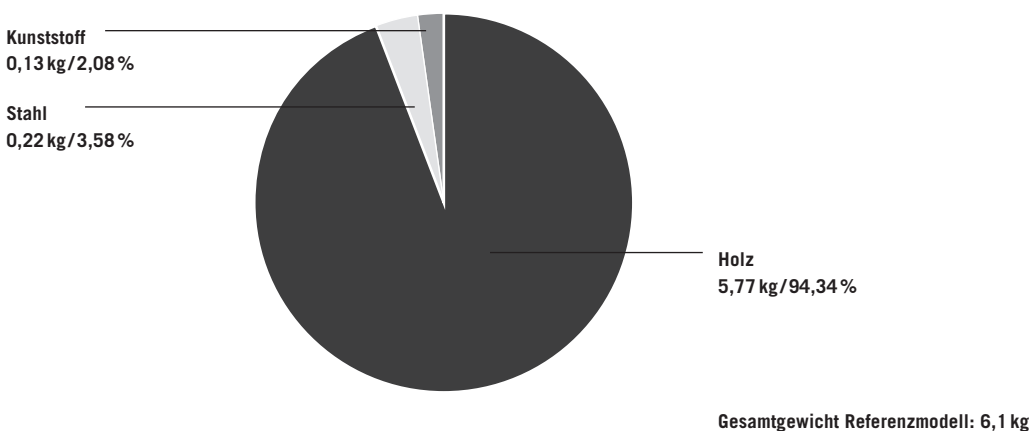

PIXEL – ÖKOLOGISCHE STANDARDS

- 99,0% Recyclefähigkeit
- 94,3% Anteil an nachwachsenden Rohstoffen
- 1,61% Verwendung von recycelten Produktionsmaterialien (1,61% post-consumer, 0,00%, pre-consumer)
- Verwendung von 1,61% recycelten Produktionsmaterialien nach LEED (1,61% post-consumer, 0,00%, pre-consumer)
- Ressourcenschonendes Produktdesign
- Verwendung zertifizierter Hölzer (chain of custody)
- Verwendung schadstoffgeprüfter Materialien
- Keine Verwendung von PVC, Chrom, Blei oder Quecksilber
- Einzelteile sind sortenrein trennbar
- Recyclefähigkeit und positiver Beitrag zur CO₂-Bilanz (Durchschnittlich 10,7 kg CO₂)

PIXEL LEED PUNKTE

Leadership in Energy and Environmental Design (LEED) ist ein System zur Klassifizierung für ökologisches Bauen, das vom U.S. Green Building Council entwickelt wurde. Als international anerkannter Standard, definiert LEED eine Reihe von Richtlinien für umweltfreundliches, ressourcenschonendes und nachhaltiges Bauen. Der Einsatz von PIXEL leistet einen wichtigen Beitrag zur LEED-Zertifizierung. Nachstehende Kriterien dazu aus »LEED 2009 für Commercial Interiors«.

MR Credit 4	Recyclinganteil	bis zu 2 Punkte
MR Credit 5	Regionale Materialien	bis zu 2 Punkte
MR Credit 7	Zertifiziertes Holz	bis zu 1 Punkt
IEQ Credit 4,5	Schadstoffarme Materialien	bis zu 1 Punkt

PIXEL MATERIALKOMPONENTEN

Umweltinformationen Bene: www.bene.com/nachhaltigkeit