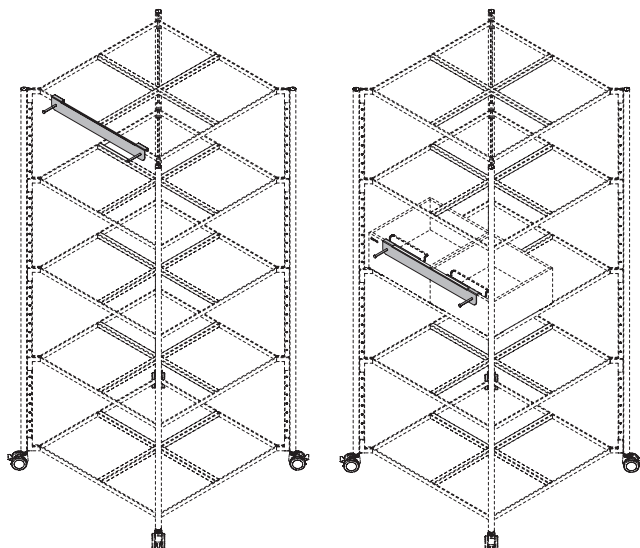

PIXEL SOFT PAD

Sitzkissen.

- Kern aus Polyurethan Schaumstoff in schwer entflammbarer Ausführung nach BS 5852 Part 2, Ignition Source 5 (Crib 5)
- Stoffbezug, P0 - P4 laut Bene Sitzmöbel Kollektion
- Unterseite immer in Corovin Stoff, schwarz
- im Set zu je 3 Stück (in gleicher Ausführung)

PIXEL STIFTABLAGE

- Stahl pulverbeschichtet, Schwarz
- zur Einhängung bei PIXEL Box oder PIXEL Pod

PIXEL UTENSILIENASSE

- Stahl pulverbeschichtet, Schwarz
- zur Einhängung bei PIXEL Box oder PIXEL Pod

PIXEL ORGANISATIONSINLAY

- 12 mm Kiefernsperrholz unbehandelt
- passend für PIXEL Box und PIXEL Pod
- Organisationraster wählbar

PIXEL WHITEBOARD HALTERUNG

- Stahl pulverbeschichtet, Schwarz
- passend für PIXEL Rack und PIXEL Box

PIXEL WHITEBOARD

- Whiteboard Laminat auf Sperrholzträgerplatte
- Montage nur in Kombination mit PIXEL Whiteboard Halterung
- Ausrichtung vertikal oder horizontal

FUNKTIONSPRINZIP

Reihenverbindung

Stapelverbindung