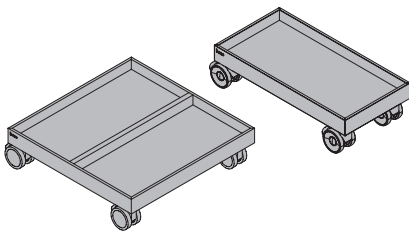

bene

INSPIRIERENDE BÜROS. SEIT 1790.

PRODUKTBECHREIBUNG

PIXEL BOX GESCHLOSSEN

Grundbaustein.

- 12 mm Kiefernsperrholz unbehandelt
- Stellfuß: Kunststoff, schwarz
- Bügel: Stahl (klappbar), schwarz

PIXEL BOX MIT SEITLICHEN ÖFFNUNGEN

Optional.

- Ausschnittsmaß:
Höhe 280 mm, Breite 130 mm

PIXEL BOX MIT GROSSER ÖFFNUNG

Optional.

- Ausschnittsmaß:
Höhe 280 mm, Breite 260 mm

PIXEL POD

1/2 PIXEL Box.

- 12 mm Kiefernsperrholz unbehandelt
- Stellfuß: Kunststoff, schwarz
- Bügel: Stahl (klappbar), schwarz

PIXEL TRAY

Zwischenelement und Ablage.

- 12 mm Kiefernsperrholz unbehandelt
- Stellfuß: Kunststoff, schwarz
- schließt die Box

PIXEL TOP 19 MM + 38 MM

Schließt die PIXEL Box.

- 19 mm Melaminspanplatte oder
- 38 mm Leichtbau Wabenplatte mit Melaminoberfläche
- mit aufgeschraubten Verbindern
- Farben & Materialien: MW Weiß

PIXEL WHEEL TRAY L / M

Basisplatte auf Rollen.

- 12 mm Kiefernsperrholz unbehandelt
- 4 Stück Lenkrollen mit Feststeller
- maximale Belastung: 200 kg

PIXEL TRAY 144 | 180

Multifunktionsplatte.

- 12 mm Kiefernsperrholz unbehandelt
- Stellfuß: Kunststoff, schwarz
- verbindet 4/5 Boxenlängen
- horizontales Zwischen- oder Abschlusselement
- optional mit Einhängebügel