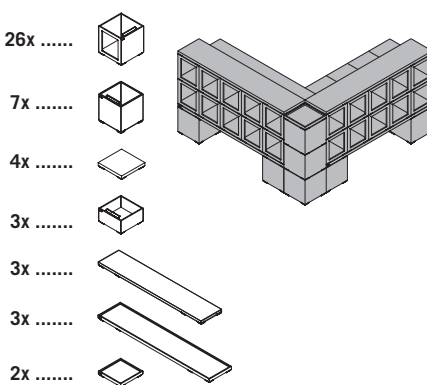

ÜBERSICHT & DIMENSIONEN

| | | | | |
|---|---|---|---|--|
| <p>PIXEL BOX GESCHLOSSEN</p>  <p>B: 360 T: 360 H: 381</p> | <p>PIXEL BOX MIT SEITLICHEN ÖFFNUNGEN</p>  <p>B: 360 T: 360 H: 381</p> | <p>PIXEL BOX MIT GROSSER ÖFFNUNG</p>  <p>B: 360 T: 360 H: 381</p> | <p>PIXEL POD</p>  <p>B: 360 T: 360 H: 198</p> | |
| <p>PIXEL TRAY</p>  <p>B: 360 T: 360 H: 60,7</p> | <p>PIXEL TOP 19 MM + 38 MM</p>  <p>B: 360 T: 360 H: 40 H: 59</p> | <p>PIXEL PAD</p>  <p>B: 320 T: 320 H: 20</p> | <p>PIXEL SOFT PAD</p>  <p>B: 340 T: 340 H: 40</p> | |
| <p>PIXEL TRAY 144 180</p>  <p>B: 1.804 T: 360 H: 61 B: 1.443</p> | <p>PIXEL TOP 144 180</p>  <p>B: 1.804 T: 360 H: 59 B: 1.443</p> | <p>PIXEL WHEEL TRAY L</p>  <p>B: 721 T: 721 H: 198</p> | <p>PIXEL WHEEL TRAY M</p>  <p>B: 721 T: 360 H: 198</p> | |
| <p>PIXEL RACK M</p>  <p>B: 820 T: 460,5 H: 564 1.021 1.478 1.935</p> | <p>PIXEL RACK L</p>  <p>B: 820 T: 820 H: 564 1.021 1.478 1.935</p> | | | |
| <p>PIXEL RACK GRIFFBÜGEL</p>  <p>B: 455 T: 25 H: 229</p> | <p>PIXEL STIFTABLAGE</p>  <p>B: 213 T: 74 H: 26</p> | <p>PIXEL UTENSILIEN TASSE</p>  <p>B: 358 T: 213 H: 26</p> | <p>PIXEL ORGANISATIONS-EINSATZ</p>  <p>B: 334 T: 334 H: 129</p> | <p>PIXEL WHITEBOARD HALTERUNG</p>  <p>B: 550 T: 94 H: 59</p> |
| <p>PIXEL PLANT POT</p>  <p>B: 360 T: 360 H: 265 Fassungsvermögen: 19,4l</p> | <p>PIXEL PLANT POT</p>  <p>B: 360 T: 360 H: 158,5 Fassungsvermögen: 12,6l</p> | <p>PIXEL WHITEBOARD</p>  <p>B: 1.080 T: 10 H: 680</p> | | |

#07 LOUNGE

#08 STEHPULT

#09 WHEEL LOUNGE

#10 STEHPULT AUF ROLLEN

#11 SITZBANK

#12 REGAL

#13 REGAL

#14 REGAL

#15 REGAL

PIXEL SETTINGS

#16 TISCHKOMBINATION

#17 TISCHKOMBINATION

#18 TISCHKOMBINATION

#19 TISCHKOMBINATION

#20 TISCHKOMBINATION

#21 TISCHKOMBINATION

#22 REGAL

#23 BAR

#24 BAR- UND TISCHKOMBINATION

PIXEL RACK SETTINGS

#01

#01

#01.1

#02