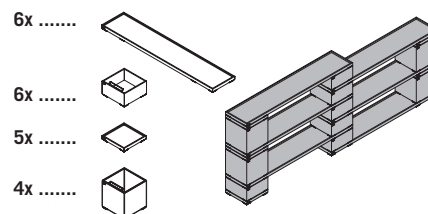

PIXEL SETTINGS

#01 HOCKER

#02 HOCKER

#03 SITZBANK

#04 SITZTISCH

#05 STEHTISCH

#06 PODEST

#07 LOUNGE

#08 STEHPULT

#09 WHEEL LOUNGE

#10 STEHPULT AUF ROLLEN

#11 SITZBANK

#12 REGAL

#13 REGAL

#14 REGAL

#15 REGAL