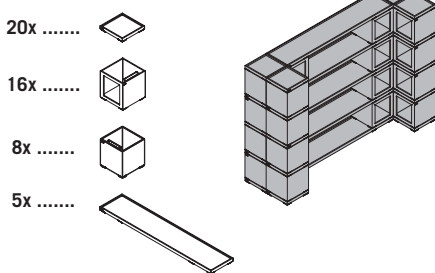

PIXEL SETTINGS

#16 TISCHKOMBINATION

#17 TISCHKOMBINATION

#18 TISCHKOMBINATION

#19 TISCHKOMBINATION

#20 TISCHKOMBINATION

#21 TISCHKOMBINATION

#22 REGAL

#23 BAR

#24 BAR- UND TISCHKOMBINATION