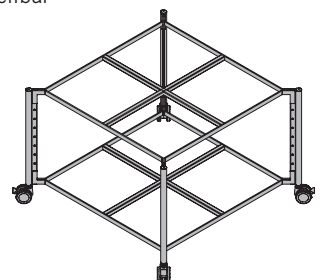

PIXEL TOP 144 | 180

Multifunktionsplatte.

- 38 mm Leichtbau Wabenplatte mit Melaminoberfläche
- Farben & Materialien: Melamin, MW Weiß
- verbindet 4/5 Boxenlängen
- horizontales Abschlusselement
- optional mit Einhängebügel

PIXEL RACK M

Mobiler Tragrahmen.

- erhältlich in 4 Höhen
- bietet Platz für 2 PIXEL je Ebene
- Ebenen durch Rasterschiene verstellbar
- Stahl pulverbeschichtet, Schwarz
- 4 Stück Lenkrollen mit Feststeller
- maximale Belastung: 105 kg

PIXEL RACK L

Mobiler Tragrahmen.

- erhältlich in 4 Höhen
- bietet Platz für 4 PIXEL je Ebene
- Ebenen durch Rasterschiene verstellbar
- Stahl pulverbeschichtet, Schwarz
- 4 Stück Lenkrollen mit Feststeller
- maximale Belastung: 200 kg

PRODUKTBESCHREIBUNG

PIXEL RACK GRIFFBÜGEL

Griffbügel für PIXEL Rack M.

- Stahl pulverbeschichtet, Schwarz
- nachrüstbar

PIXEL PLANT POT

Der Trog ermöglicht die einfache Bepflanzung bei PIXEL Box oder PIXEL Pod.