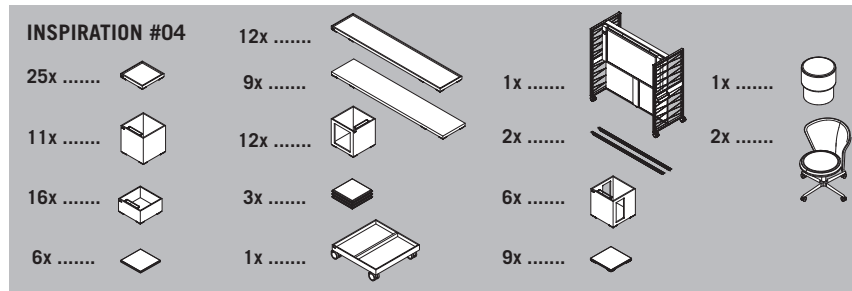

Verwendung von PIXEL Träger in FRAME_S Board H-Type
10 PIXEL Boxen pro Seite/gesamt max. 20 PIXEL Boxen

Maximalbelastung: 200 kg

Sitzen/Stehen auf PIXEL Settings

INSPIRATIONS

INSPIRATION #01
ca. 25 m²/ca. 4 - 6 Personen

| | | | | | | | |
|-----------|---|----------|---|----------|---|----------|---|
| 12x |  | 3x |  | 2x |  | 1x |  |
| 4x |  | 5x |  | | | |  |
| 4x |  | 2x |  | 2x |  | 1x | |

DISCOVER

CREATE

SHARE

INSPIRATIONS

INSPIRATION #02
ca. 20 m²/ca. 2 - 4 Personen

| | | | | | |
|----------|---|----------|---|----------|---|
| 8x |  | 3x |  | 1x |  |
| 2x |  | 6x |  | 2x |  |
| 2x |  | 2x |  | 2x |  |

DISCOVER

CREATE

SHARE

INSPIRATIONS

INSPIRATIONS

INSPIRATIONS

INSPIRATIONS

FARBEN & MATERIALIEN

Folgende Materialien und Farben sind für dieses Produkt verfügbar.

- verfügbar
- nicht verfügbar

| Oberfläche | PIXEL Box | PIXEL Pod | PIXEL Tray + Tray 144 180 | PIXEL Wheel Tray M L |
|--------------------------|-----------|-----------|--------------------------------|---------------------------|
| Kiefer Natur unbehandelt | • | • | • | • |