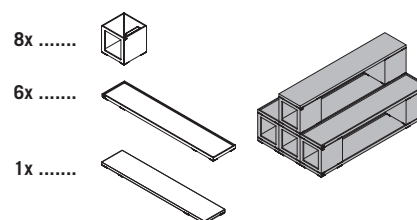

ÜBERSICHT & DIMENSIONEN

| | | | | |
|---|---|---|---|--|
| <p>PIXEL BOX GESCHLOSSEN</p>  <p>B: 360 T: 360 H: 381</p> | <p>PIXEL BOX MIT SEITLICHEN ÖFFNUNGEN</p>  <p>B: 360 T: 360 H: 381</p> | <p>PIXEL BOX MIT GROSSER ÖFFNUNG</p>  <p>B: 360 T: 360 H: 381</p> | <p>PIXEL POD</p>  <p>B: 360 T: 360 H: 198</p> | |
| <p>PIXEL TRAY</p>  <p>B: 360 T: 360 H: 60,7</p> | <p>PIXEL TOP 19 MM + 38 MM</p>  <p>B: 360 T: 360 H: 40 H: 59</p> | <p>PIXEL PAD</p>  <p>B: 320 T: 320 H: 20</p> | <p>PIXEL SOFT PAD</p>  <p>B: 340 T: 340 H: 40</p> | |
| <p>PIXEL TRAY 144 180</p>  <p>B: 1.804 T: 360 H: 61 B: 1.443</p> | <p>PIXEL TOP 144 180</p>  <p>B: 1.804 T: 360 H: 59 B: 1.443</p> | <p>PIXEL WHEEL TRAY L</p>  <p>B: 721 T: 721 H: 198</p> | <p>PIXEL WHEEL TRAY M</p>  <p>B: 721 T: 360 H: 198</p> | |
| <p>PIXEL RACK M</p>  <p>B: 820 T: 460,5 H: 564 1.021 1.478 1.935</p> | <p>PIXEL RACK L</p>  <p>B: 820 T: 820 H: 564 1.021 1.478 1.935</p> | | | |
| <p>PIXEL RACK GRIFFBÜGEL</p>  <p>B: 455 T: 25 H: 229</p> | <p>PIXEL STIFTABLAGE</p>  <p>B: 213 T: 74 H: 26</p> | <p>PIXEL UTENSILIEN TASSE</p>  <p>B: 358 T: 213 H: 26</p> | <p>PIXEL ORGANISATIONS-EINSATZ</p>  <p>B: 334 T: 334 H: 129</p> | <p>PIXEL WHITEBOARD HALTERUNG</p>  <p>B: 550 T: 94 H: 59</p> |
| <p>PIXEL PLANT POT</p>  <p>B: 360 T: 360 H: 265 Fassungsvermögen: 19,4l</p> | <p>PIXEL PLANT POT</p>  <p>B: 360 T: 360 H: 158,5 Fassungsvermögen: 12,6l</p> | <p>PIXEL WHITEBOARD</p>  <p>B: 1.080 T: 10 H: 680</p> | | |

Maße in mm

PIXEL SETTINGS

#01 HOCKER

#02 HOCKER

#03 SITZBANK

#04 SITZTISCH

#05 STEHTISCH

#06 PODEST

#07 LOUNGE

#08 STEHPULT

#09 WHEEL LOUNGE

#10 STEHPULT AUF ROLLEN

#11 SITZBANK

#12 REGAL

#13 REGAL

#14 REGAL