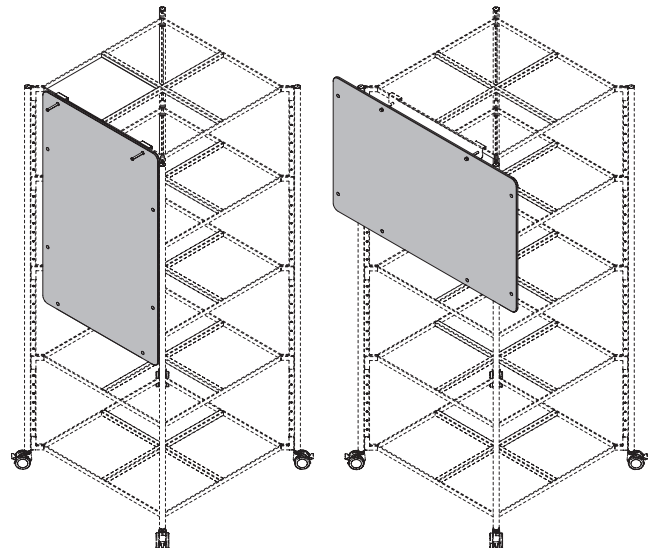

- 12 mm Kiefernsperrholz unbehandelt
- passend für PIXEL Box und PIXEL Pod
- Organisationraster wählbar

PIXEL WHITEBOARD HALTERUNG

- Stahl pulverbeschichtet, Schwarz
- passend für PIXEL Rack und PIXEL Box

PIXEL WHITEBOARD

- Whiteboard Laminat auf Sperrholzträgerplatte
- Montage nur in Kombination mit PIXEL Whiteboard Halterung
- Ausrichtung vertikal oder horizontal

FUNKTIONSPRINZIP

Reihenverbindung

Stapelverbindung

HÖHENRASTER

OPTIONEN

PIXEL EINHÄNGEBÜGEL FÜR PIXEL TOP 180 UND PIXEL TRAY 180

Klappbarer Eingehängebügel.
Zur Fixierung von PIXEL Top 180 und PIXEL Tray 180
am PIXEL Tower. Kann nachträglich montiert werden.