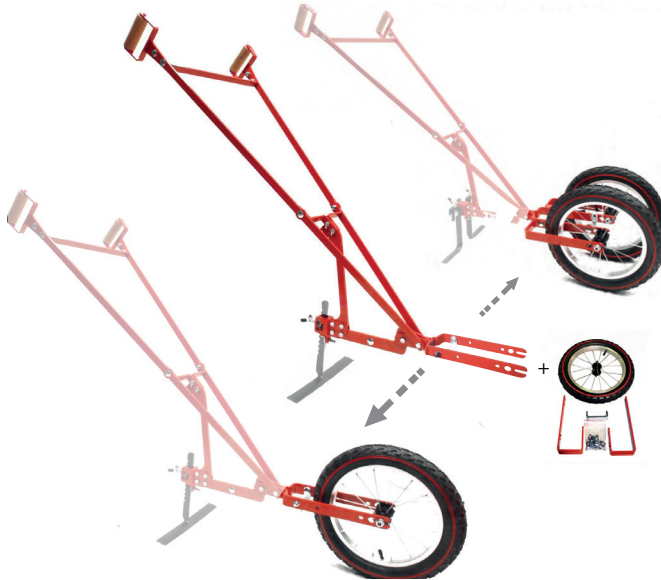

KIT DEUX ROUES POUR HOUE MARAÎCHÈRE DOUBLE WHEEL HOE CONVERSION KIT

T000329

Vous venez d'acquérir le kit deux roues adaptable sur les houes maraichères / jardinières Terrateck. Ce kit vous permet de travailler directement sur le rang avec des outils de désherbage de précision. Terrateck vous remercie pour votre confiance.

You have purchase the conversion kit to switch from single wheel hoe to double wheel hoe. This set up is designed for more precision during weed control operations. We hope that tool will help your for daily work.

KIT DEUX ROUES POUR HOUE MARAÎCHÈRE
DOUBLE WHEEL HOE CONVERSION KIT

T000329

HOUE MARAÎCHÈRE
WHEEL HOE

T000324

HOUE JARDINIÈRE
GARDENING HOE

T000322

Adaptateur herse étrille manuelle
 pour houe maraîchère
Manual spike harrow adapter
 for hoe