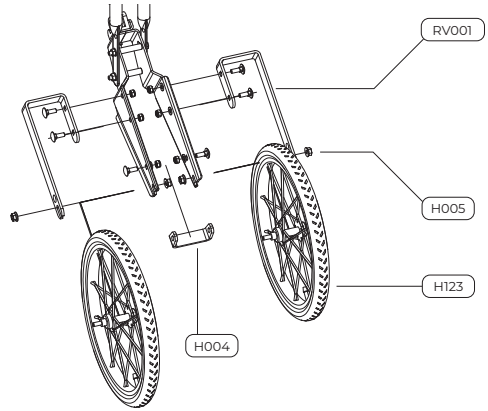

KIT DEUX ROUES POUR HOUE MARAÎCHÈRE DOUBLE WHEEL HOE CONVERSION KIT

T000329

Vous venez d'acquérir le kit deux roues adaptable sur les houes maraichères / jardinières Terrateck. Ce kit vous permet de travailler directement sur le rang avec des outils de désherbage de précision. Terrateck vous remercie pour votre confiance.

You have purchase the conversion kit to switch from single wheel hoe to double wheel hoe. This set up is designed for more precision during weed control operations. We hope that tool will help your for daily work.

KIT DEUX ROUES POUR HOUE MARAÎCHÈRE
DOUBLE WHEEL HOE CONVERSION KIT

T000329

HOUE MARAÎCHÈRE
WHEEL HOE

T000324

HOUE JARDINIÈRE
GARDENING HOE

T000322

Adaptateur herse étrille manuelle
 pour houe maraîchère
Manual spike harrow adapter
 for hoe