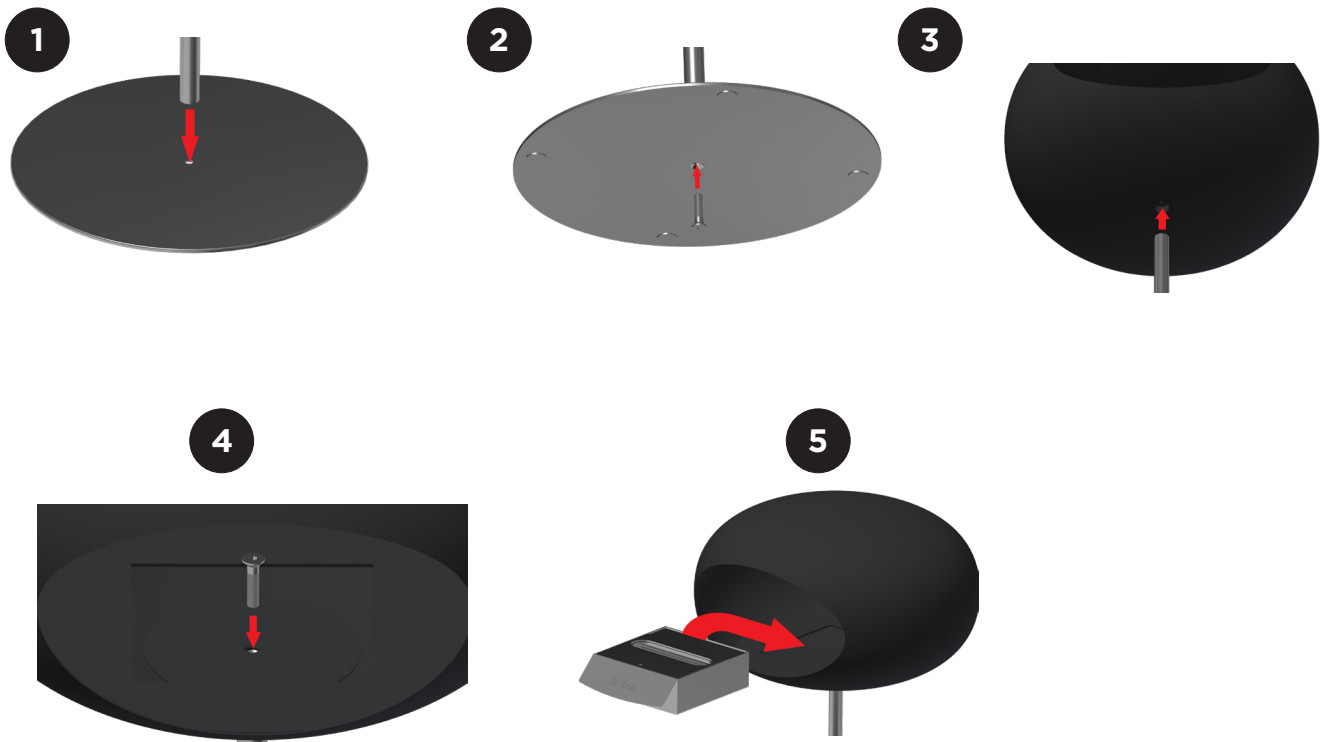

le feu

SKY

<https://lefeu.link/09i>

H: 155 cm W: 52 cm D: 50 cm

KG 21,1

GROUND STEEL

<https://lefeu.link/u5w>

H: 115 cm W: 52 cm D: 50 cm

KG 28.8

GROUND LOW

<https://lefeu.link/zto>

H: 77 cm W: 52 cm D: 50 cm

18,5

GROUND WOOD

<https://lefeu.link/pfd>

H: 110 cm W: 52 cm D: 50 cm

21,5

WALL

<https://lefeu.link/v1w>

1

2

3

4

H: 38 cm W: 52 cm D: 50 cm