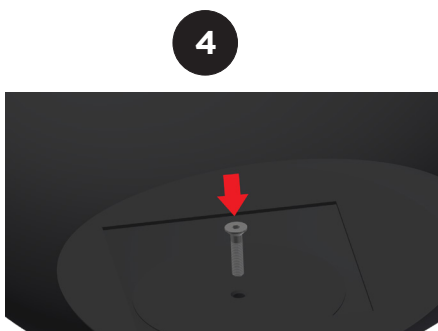

le feu

SKY

<https://lefeu.link/09i>

H: 155 cm W: 52 cm D: 50 cm

KG 21,1

GROUND STEEL

<https://lefeu.link/u5w>

H: 115 cm W: 52 cm D: 50 cm

KG 28.8

GROUND LOW

<https://lefeu.link/zto>

H: 77 cm W: 52 cm D: 50 cm

18,5

GROUND WOOD

<https://lefeu.link/pfd>

H: 110 cm W: 52 cm D: 50 cm

21,5

WALL

<https://lefeu.link/v1w>

1

2

3

4

H: 38 cm W: 52 cm D: 50 cm