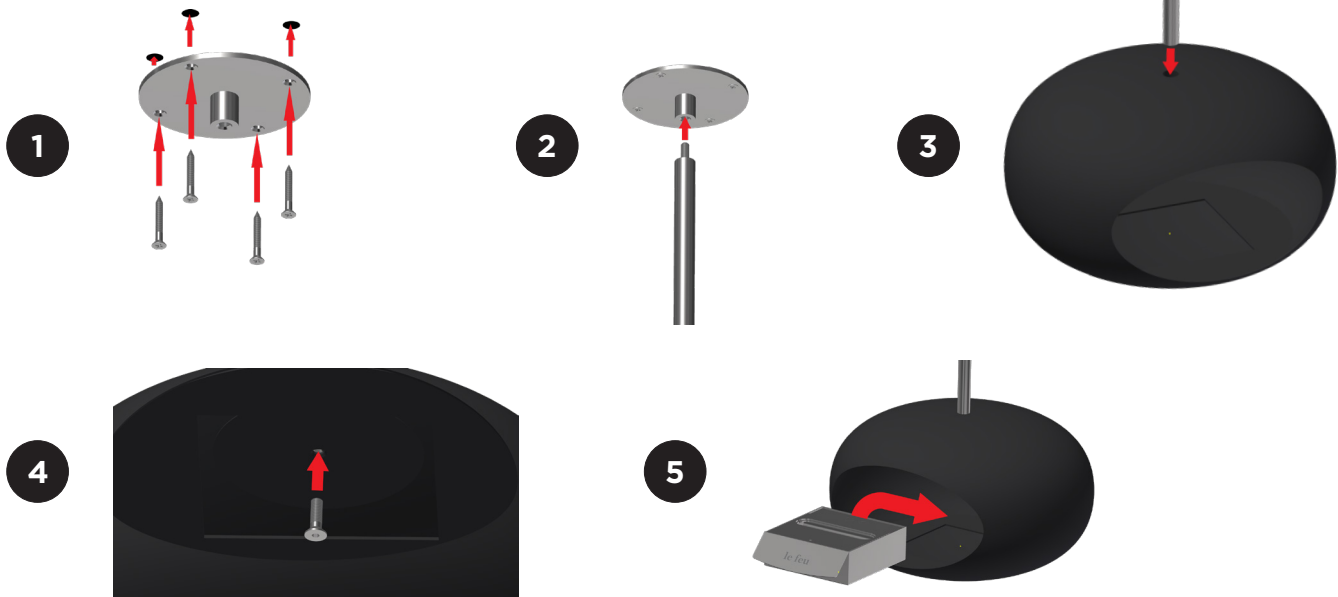

ASSEMBLY GUIDE

제품 설치가이드 - 르푸

SAMLE VEJLEDNING

MONTAGEANLEITUNG

GUIA DE MONTAJE

GUIDE DE MONTAGE

GUIDA AL MONTAGGIO

MONTAGE HANDLEIDING

le feu

SKY

<https://lefeu.link/09i>

H: 155 cm W: 52 cm D: 50 cm

KG 21,1

GROUND STEEL

<https://lefeu.link/u5w>

H: 115 cm W: 52 cm D: 50 cm

KG 28.8

GROUND LOW

<https://lefeu.link/zto>

H: 77 cm W: 52 cm D: 50 cm

18,5

GROUND WOOD

<https://lefeu.link/pfd>

H: 110 cm W: 52 cm D: 50 cm

21,5

WALL

<https://lefeu.link/v1w>

1

2

3

4

H: 38 cm W: 52 cm D: 50 cm