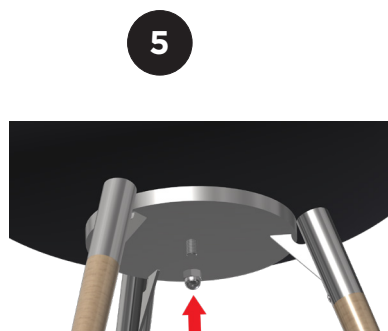

le feu

SKY

<https://lefeu.link/09i>

H: 155 cm W: 52 cm D: 50 cm

KG 21,1

GROUND STEEL

<https://lefeu.link/u5w>

H: 115 cm W: 52 cm D: 50 cm

KG 28.8

GROUND LOW

<https://lefeu.link/zto>

H: 77 cm W: 52 cm D: 50 cm

18,5

GROUND WOOD

<https://lefeu.link/pfd>

H: 110 cm W: 52 cm D: 50 cm

21,5

WALL

<https://lefeu.link/v1w>

1

2

3

4

H: 38 cm W: 52 cm D: 50 cm