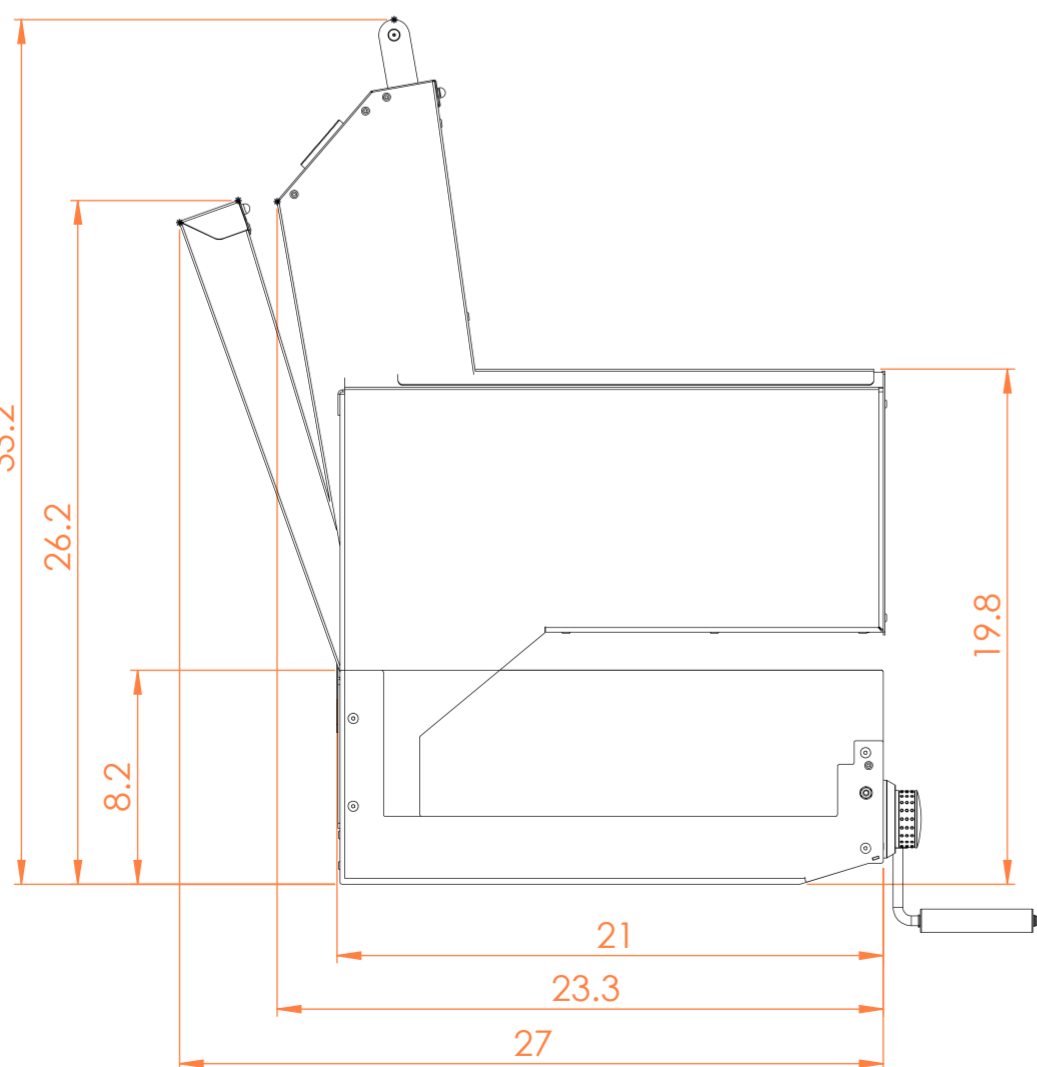

BOSCA

BLOCK GRILL LINE - SETTINGS FOR QUINCHOS

LINEA BLOCK GRILL - CONFIGURACIONES PARA QUINCHOS

GENERAL MEASURES MEDIDAS GENERALES

DIMENSION FOR QUINCHO DIMENSION PARA QUINCHO

NOTA: Measurements are in inches - Medidas están en pulgadas