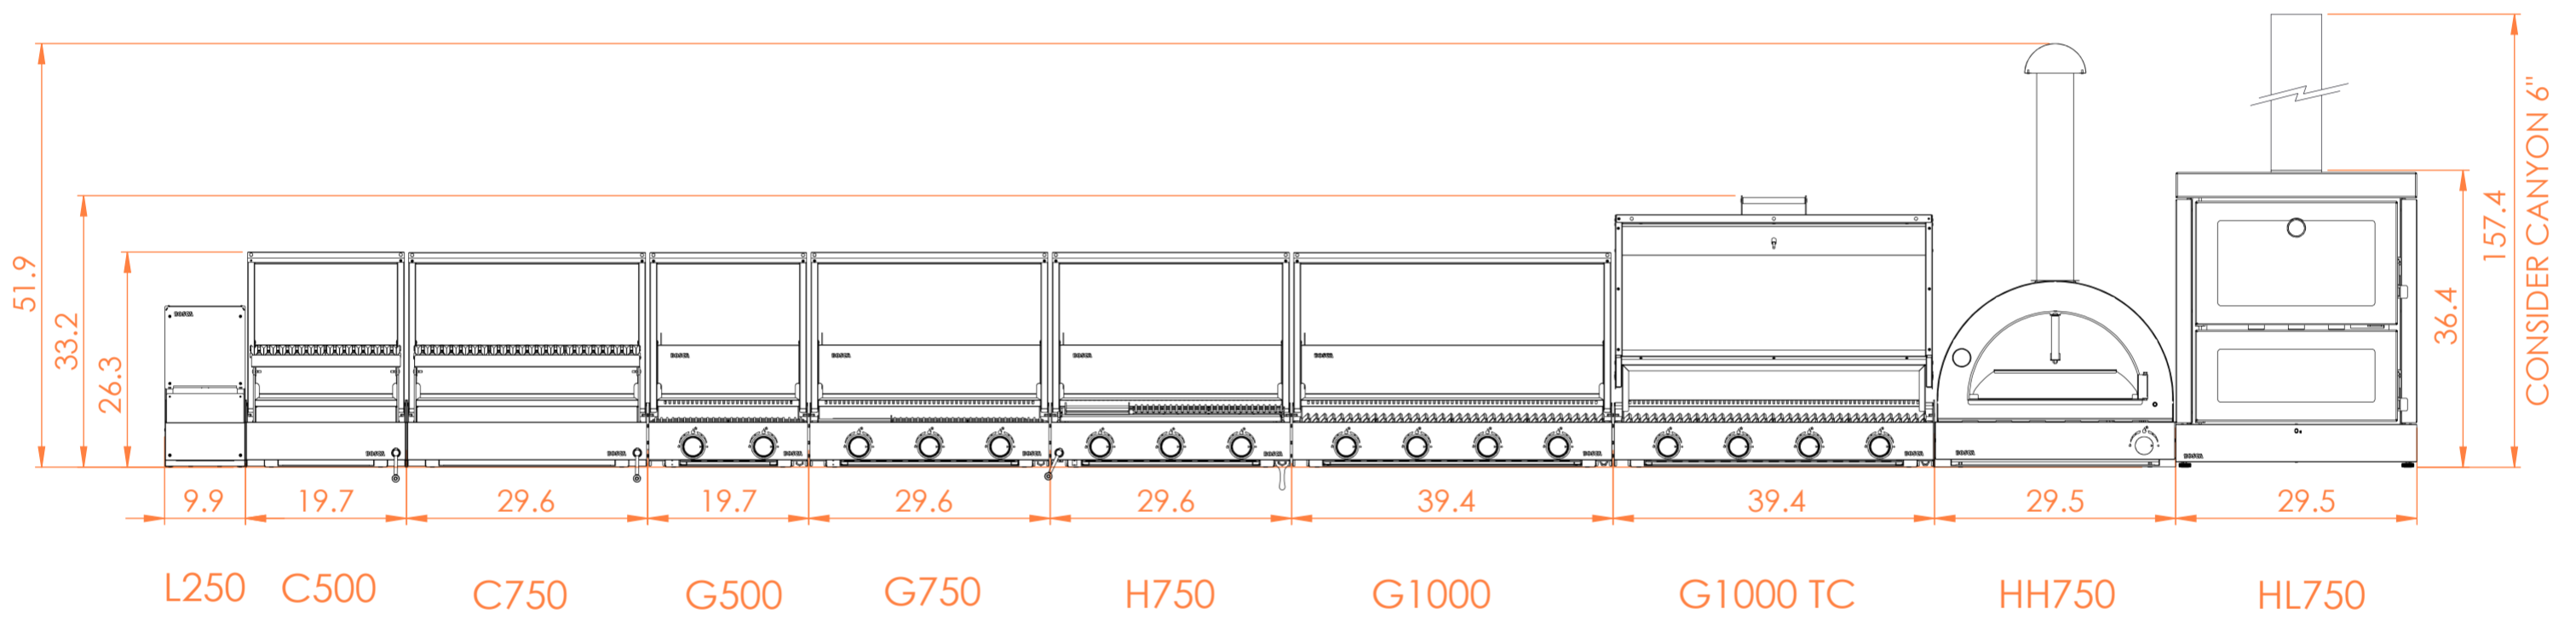

BOSCA

BLOCK GRILL LINE - SETTINGS FOR QUINCHOS

LINEA BLOCK GRILL - CONFIGURACIONES PARA QUINCHOS

GENERAL MEASURES MEDIDAS GENERALES

DIMENSION FOR QUINCHO DIMENSION PARA QUINCHO

NOTA: Measurements are in inches - Medidas están en pulgadas