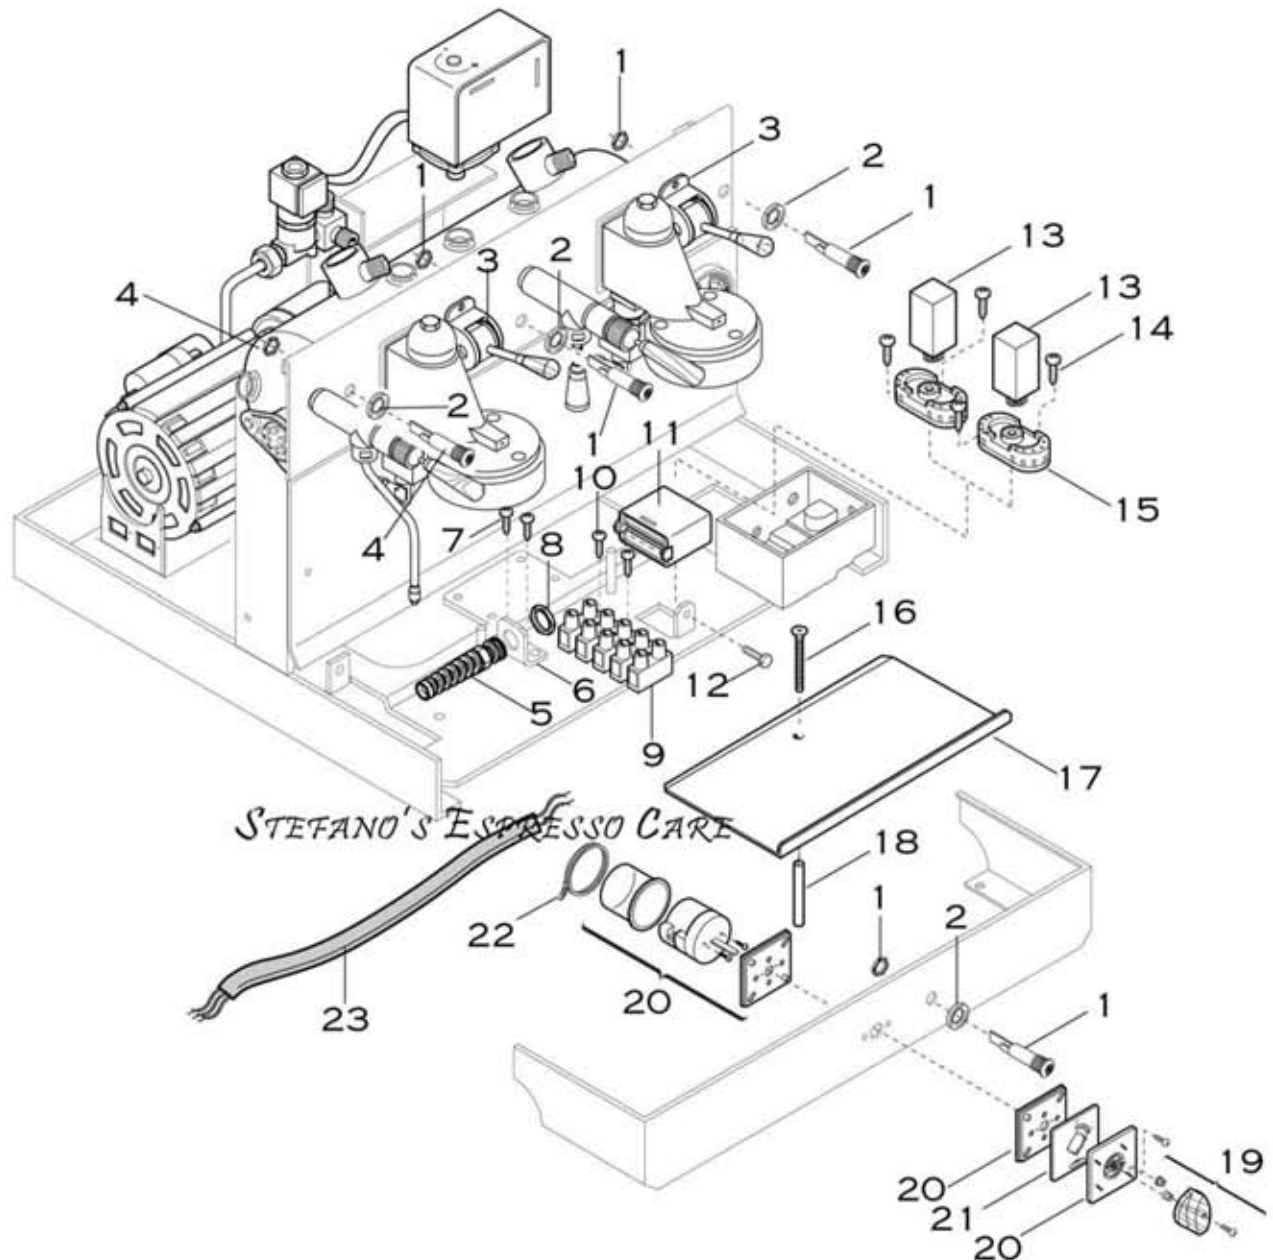

**ARTICOLI D3,HL
2GR COMPACT LEVETTA**

ARTICLE D3,HL
2GR COMPACT LEVETTA

PARTICOLARI ELETTRICI
ELECTRICAL COMPONENTS

Pos.	Descrizione	Description	Cod.
1	Lampada spia verde 230V	Neon lamp 230V - green	01312035
2	Ghiera cromata	Ferrule - chrome	01311035
2	Ghiera dorata	Ferrule - gold	01311026
3	Comando gruppo cromato assieme	Group control - chrome - ass.y	00960039
3	Comando gruppo ottone assieme	Group control - brass - ass.y	00960038
4	Lampada spia rossa 230V	Neon lamp 230V - red	00073035
5	fermacavo	Cable fastening	00291035
6	Staffa fermacavo	Bracket	02129042
7	Vite M5x8 inox	Screw M5x8 - inox	01984035
8	Controdado	Lock nut	00298035
9	Morsettiera trifase 32A	Connector block - three phases 32A	02046035
10	Vite M4x20 ottone	Screw M4x20 - brass	00540014
11	Regolatore di livello 230V	Level control 230V	00189035
12	Vite M4x16 ottone	Screw M4x16 - brass	02100014
13	Rele' 230v/10A	Relay 230v/10A	00681035
14	Vite M3x18 ottone	Screw M3x18 - brass	00684014
15	Zoccolo per rele'	Relay holder	00683035
16	Vite M4x50 inox	Screw M4x50 - inox	00679035
17	Coprielettronica levetta inox	Splashboard plate - levetta - inox	00781014
18	Tubo supporto coprielettronica	Spacer	00459014
19	Manopola interruttore radica	On/off switch knob - brierwood	01965058
20	Interruttore generale 0/1	On/off switch 0/1	02019035
21	Quadrante manopola interruttore	On/off switch plate	01916030
22	Fascetta	Tywrap	00265035
23	Cablaggio elettrico assieme	Harness - ass.y	02812034