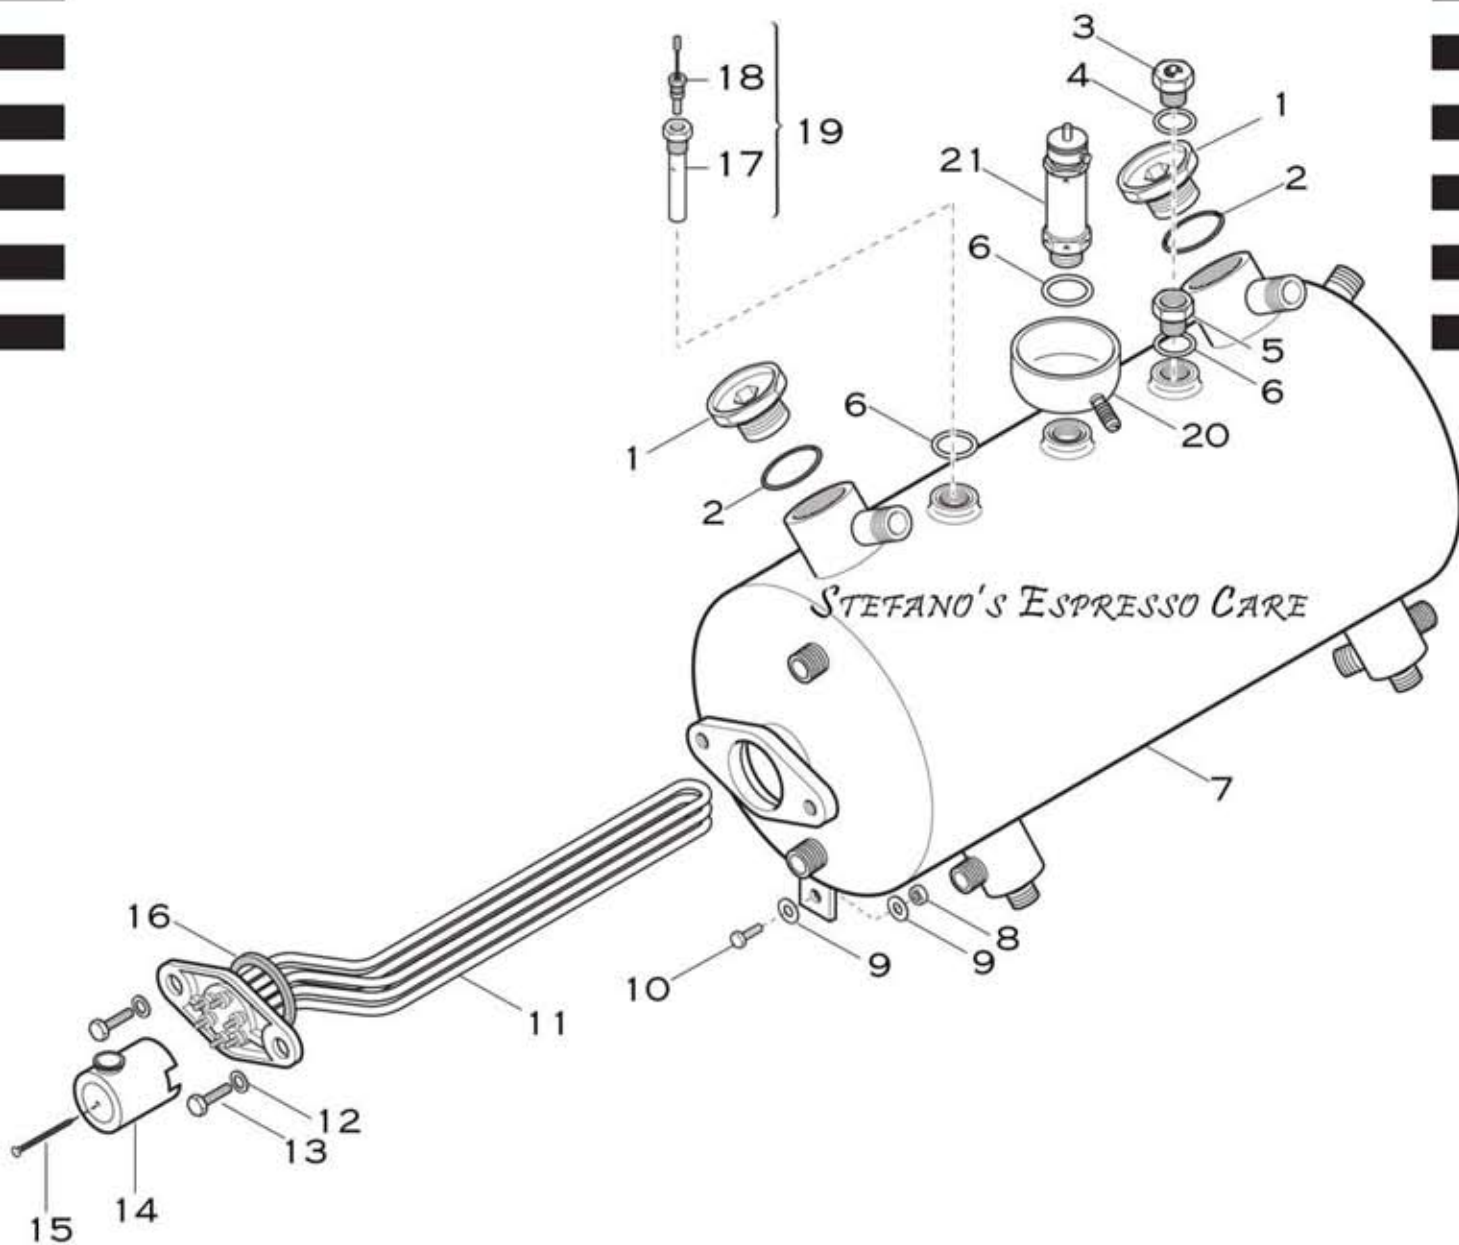

ARTICOLI D3,T3,HL,HL1
2GR COMPACT LEVETTA ED ELETTRONICA

ARTICLE D3,T3,HL,HL1
2GR COMPACT LEVETTA & ELECTRONIC

CALDAIA ASSIEME
BOILER - ASS.Y

Pos.	Descrizione	Description	Cod.
G	Caldaia assieme	Boiler ass.y	03172034
1	Tappo superiore	Upper nut	00026014
2	Guarnizione	Gasket	01228035
3	Valvola antirisucchio assieme	Vacuum break valve - ass.y	00200034
4	Guarnizione rame 1/4	Washer 1/4 - copper	00102035
5	Riduzione 3/8 - 1/4	Adapter 3/8 - 1/4	00201014
6	Guarnizione rame 3/8	Washer 3/8 - copper	01172035
7	Caldaia	Boiler	03123006
8	Dado M6	Nut M6	01382035
9	Rondella	Washer	00194035
10	Vite M6x14 ottone	Screw M6x14 - brass	01839014
11	Resistenza 230-400V/3500W trifase	Heating element 230-400V/3500W - 3 phases	02159035
12	Rondella	Washer	01392035
13	Vite M8x20 inox	Screw M8x20 - inox	00126035
14	Protezione contatti	Cover	02331014
15	Vite M4x35 inox	Screw M4x35 - inox	02373035
16	Guarnizione resistenza	Element gasket	00499035
17	Custodia sonda	Probe housing	01946011
18	Asta sonda assieme	Probe complete with nut & insulator	01941034
19	Sonda di livello assieme	Water level probe - ass.y	01108034
20	Vaschetta recupero acqua	Drain cup	00279011
21	Valvola sicurezza assieme	Safety valve - ass.y	01618034