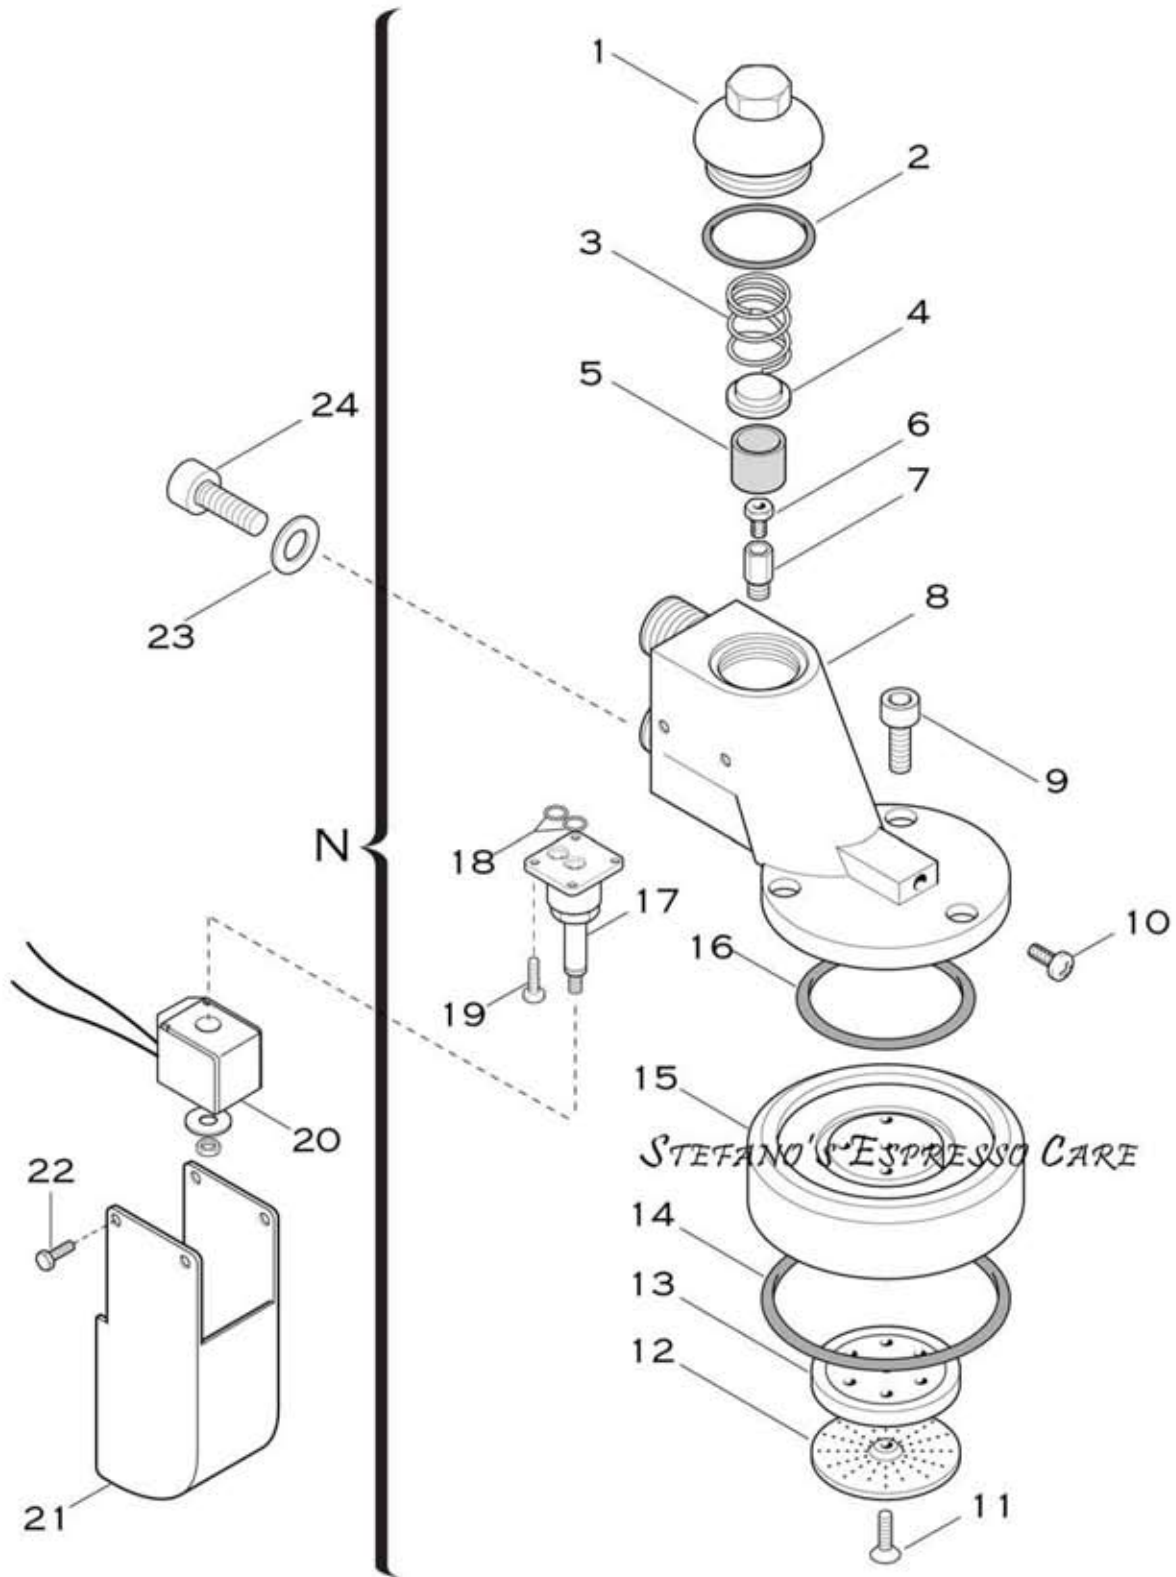

ARTICOLI D3,T3,HL,HL1
2GR COMPACT LEVETTA ED ELETTRONICA

ARTICLE D3,T3,HL,HL1
2GR COMPACT LEVETTA & ELECTRONIC

GRUPPO EROGATORE
DELIVERY UNIT - ASS.Y

Pos.	Descrizione	Description	Cod.
N	Gruppo erogatore cromato assieme	Delivery unit - chrome - ass.y	02285039
N	Gruppo erogatore ottone assieme	Delivery unit - brass - ass.y	02286038
1	Tappo gruppo cromato	Group cap - chrome	00921021
1	Tappo gruppo ottone	Group cap - brass	00921019
2	Guarnizione tenuta tappo	Gasket	01228035
3	Molla inox	Spring - inox	01242035
4	Cappello filtro ottone	Spring support - brass	00110014
5	Filtro	Filter - inox	00111035
6	Gigleur	Injector	01336014
7	Porta gigleur	Injector support	01335014
8	Corpo gruppo erogatore totalm. cromato	Delivery unit - chrome	01452021
8	Corpo gruppo erogatore totalm. ottone	Delivery unit - brass	01452019
9	Vite M5x10 inox	Screw M5x10 - inox	00122035
10	Vite M4x6 inox	Screw M4x6 - inox	00123035
11	Vite M5x16 inox	Screw M5x16 - inox	01206035
12	Filtro doccia - inox	Shower filter - inox	01208035
13	Massello ottone	Shower holder - brass	01252014
14	Guarnizione sottocoppa	Filter holder gasket	01917035
15	Campana gruppo cromata	Delivery group bell - chrome	02151021
15	Campana gruppo ottone	Delivery group bell - brass	02151019
16	Guarnizione campana	Group bell gasket	01204035
17	Pilota elettrovalvola 3 vie	Solenoid valve pilot - 3 ways	01615035
18	Guarnizione elettrovalvola	Solenoid valve pilot gasket	00112035
19	Vite M4x12 ottone	Screw M4x12 - brass	00114035
20	Bobina 230V	Wired coil 230V	01950059
21	Copri elettrovalvola cromo	Solenoid valve cover - chrome	02398021
21	Copri elettrovalvola ottone	Solenoid valve cover - brass	02398019
22	Vite M4x6 inox	Screw M4x6 - inox	01026015
23	Rondella inox	Washer - inox	01816035
24	Vite M8x16 inox	Screw M8x16 - inox	01817035