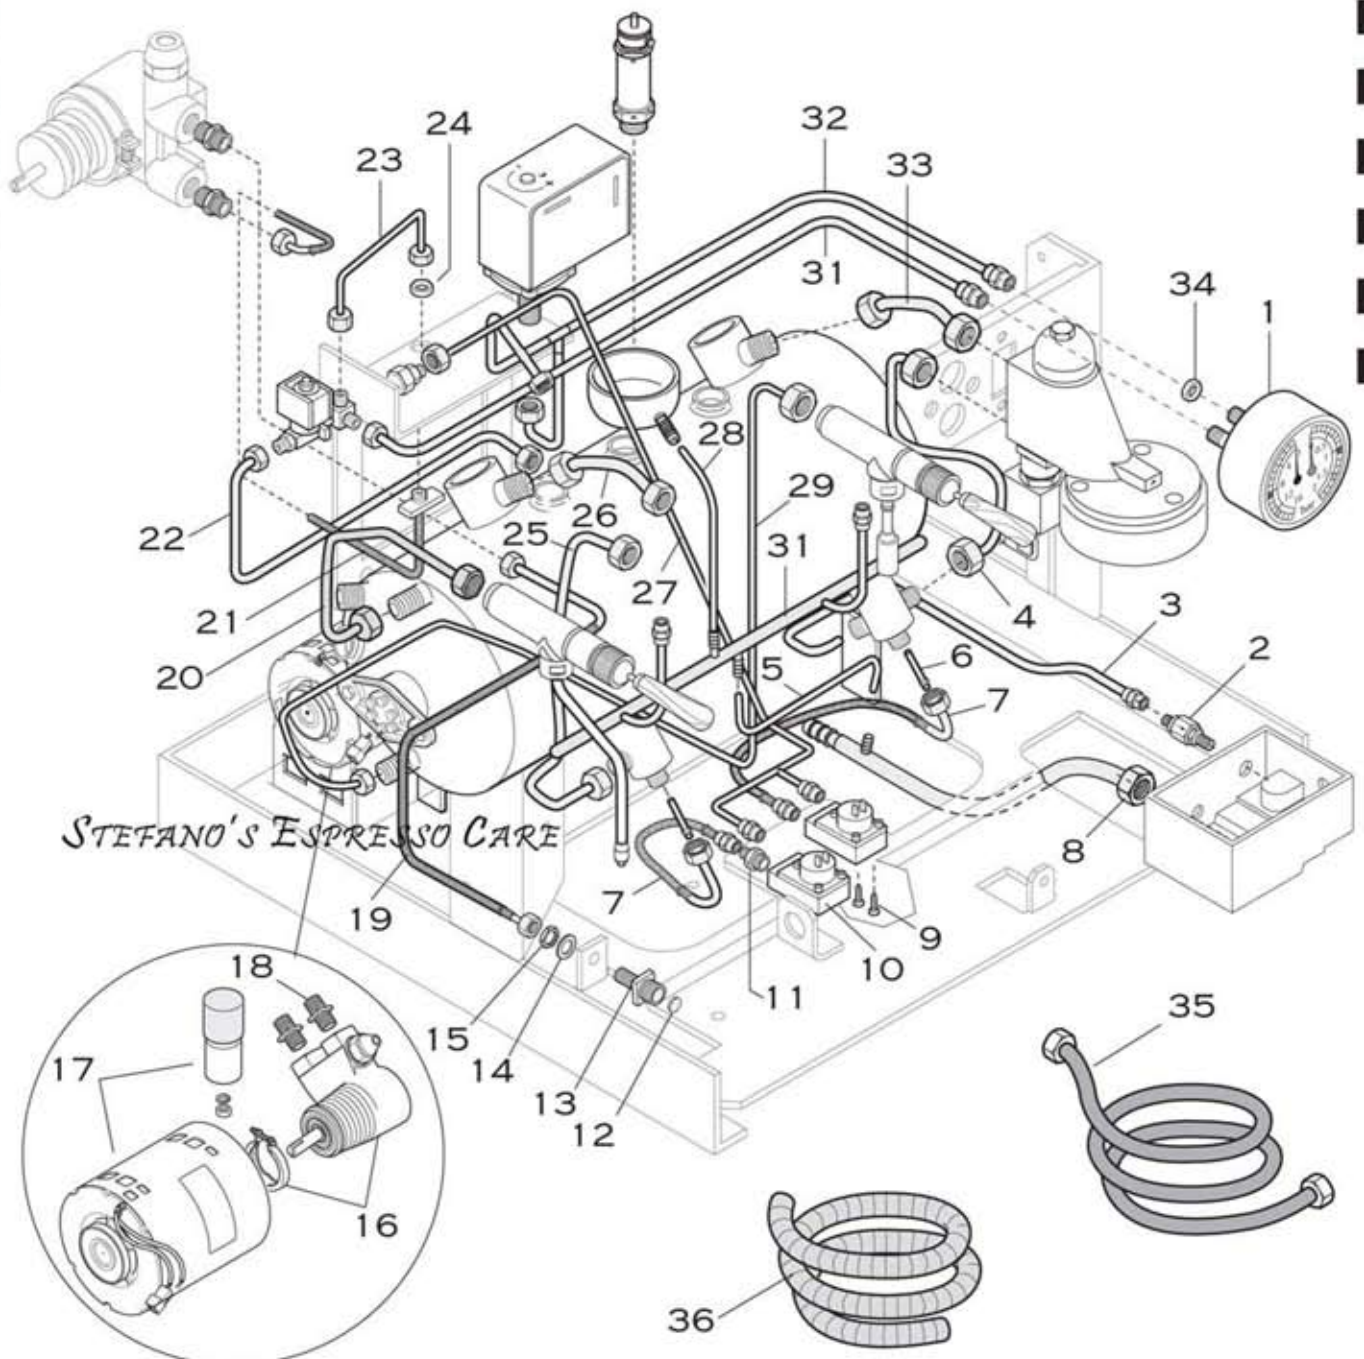

**ARTICOLI T3,HL1
2GR COMPACT ELETTRONICA**

ARTICLE T3,HL1
2GR COMPACT ELECTRONIC

**PARTICOLARI IDRAULICI
IDRAULIC COMPONENTS**

Pos.	Descrizione	Description	Cod.
1	Manometro doppia scala giallo/cromo	Dual pressure gauge - yellow/chrome	00985014
1	Manometro doppia scala giallo/oro	Dual pressure gauge - yellow/gold	00985026
2	Valvola espansione assieme	Safety valve - ass.y	00422034
3	Canna da scambiatore inf. a valvola espansione	Pipe from lower heat exchanger to safety valve	02088014
4	Canna da scambiatore inferiore a gruppo dx	Pipe from lower heat exchanger to right group	02079011
5	Canna in silicone	Silicone pipe	02473003
6	Canna iniettore	Injector pipe	02355014
7	Canna flex da scambiatore inf. a cont. volumetrico	Flex pipe from lower heat exchanger to flowmeters	02627014
8	Canna di scarico	Drain pipe	02631011
9	Vite M4x30 inox	Screw M4x30 - inox	02458035
10	Contatore volumetrico	Flowmeter	02429035
11	Riduzione 1/4 - 1/8	Adapter 1/4 - 1/8	01289014
12	Filtro 12x2 inox	Filter 12X2 - inox	01340035
13	Riduzione 3/8 - 1/4	Adapter 3/8 - 1/4	00315014
14	Rondella inox	Washer - inox	01292035
15	Controdado 1/4	Lock nut 1/4	00032014
16	Pompa 200 litri	Pump 200 lt.	00094035
17	Motore 230V	Motor 230V	00092035
18	Riduzione 3/8 - 1/4	Adapter 3/8 - 1/4	01506014
19	Canna flex aspirazione	Flex pipe from water entry to pump	02630014
20	Canna da caldaia a rubinetto vapore sx	Pipe from boiler to left steam valve	02076014
21	Canna flex mandata	Flex pipe from pump to boiler	02357014
22	Canna da elettrovalvola entr/acqua a caldaia	Pipe from solenoid valve to boiler	02087014
23	Canna da canna flex a blocchetto	Pipe from pipe flex to 4 way fitting	02407011
24	Controdado 3/8	Lock nut 3/8	01290014
25	Canna da scambiatore inferiore a gruppo sx	Pipe from lower heat exchanger to left group	00233035
26	Canna da scambiatore superiore a gruppo sx	Pipe from upper heat exchanger to left group	02078011
27	Canna da valv/non/ritorno a contatori volumetrici	Pipe from one-way valve to flowmeters	02082014
28	Canna in silicone	Silicone pipe	02473003
29	Canna da caldaia a rubinetto acqua	Pipe from boiler to hot water valve	02075011
30	Collettore di scarico	Solenoid drain pipe	02422011
31	Canna da blocchetto a manometro	Pipe from 4 way fitting to pressure gauge	02086014
32	Canna da caldaia a manometro/pressostato	Pipe from boiler to pressure gauge/pressure switch	02074014
33	Canna da scambiatore superiore a gruppo dx	Pipe from upper heat exchanger to right group	02077011
34	Controdado 1/8	Lock nut 1/8	00637014
35	Canna flex carico acqua	Water entry flex pipe	00451035
36	Canna scarico acqua	Drain water pipe	00450035