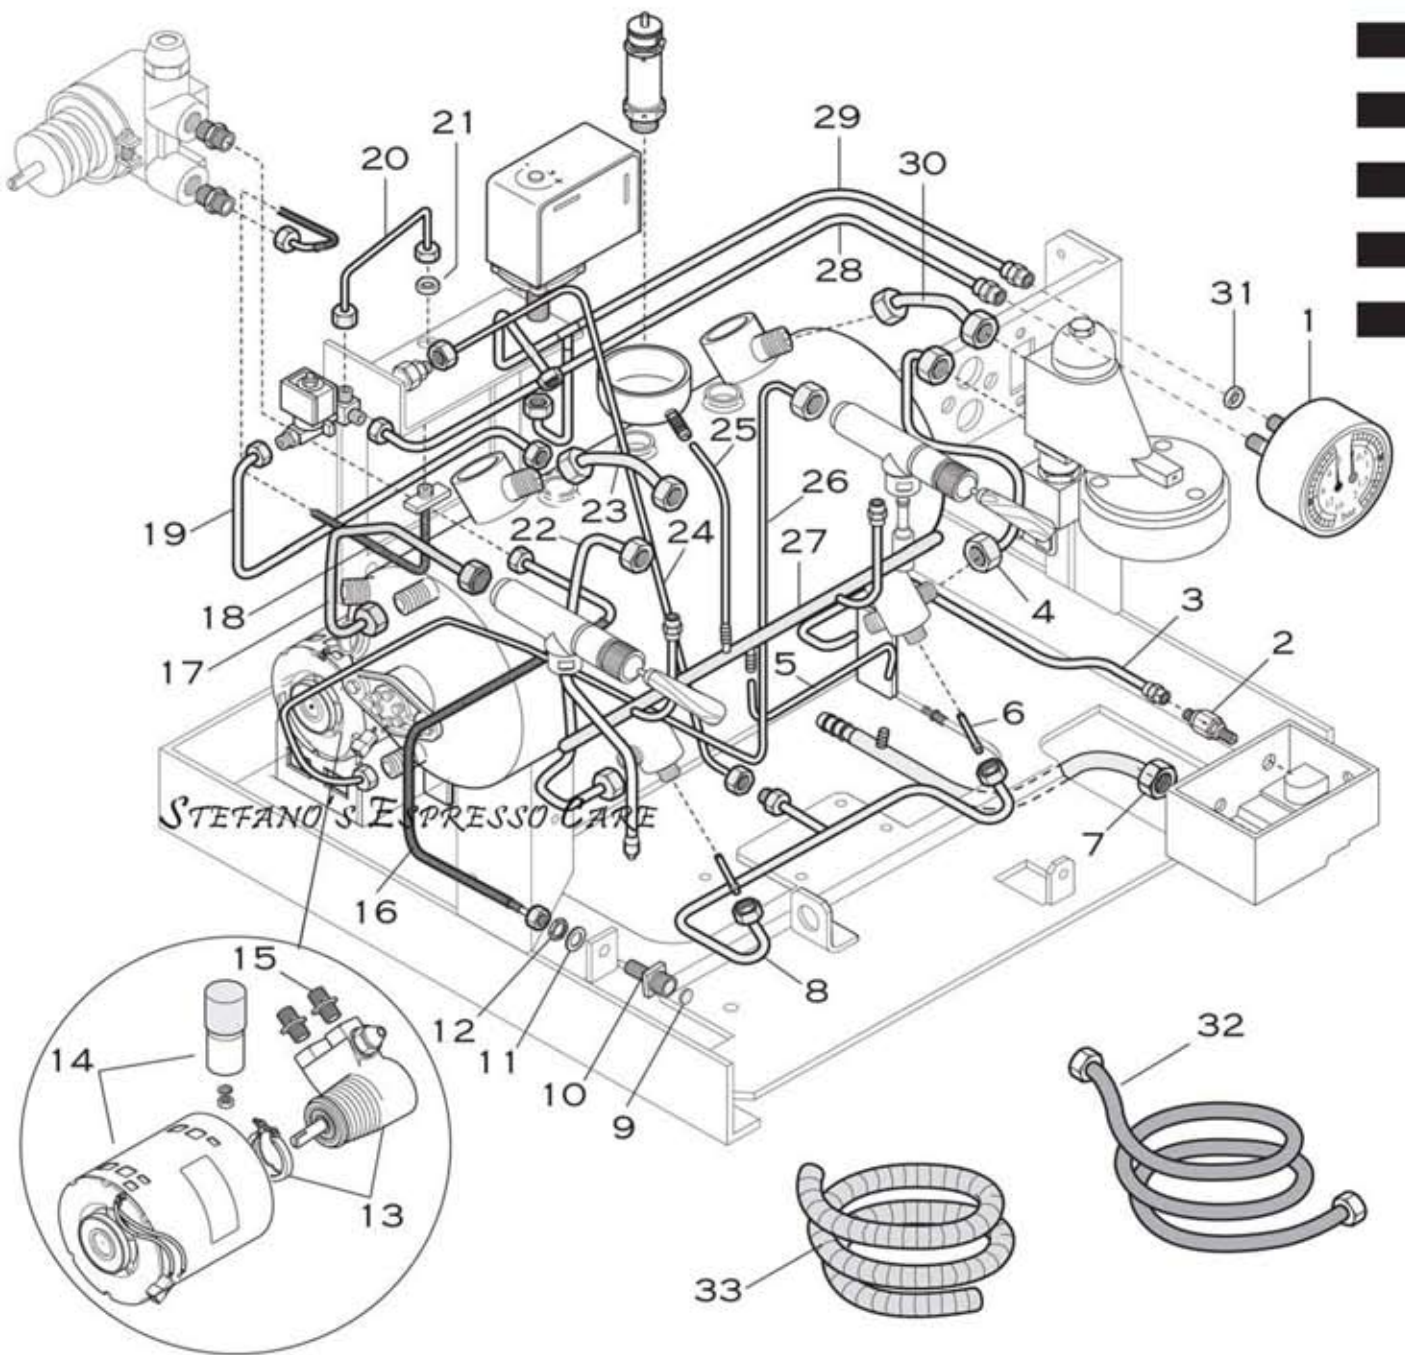

**ARTICOLI D3,T3,HL,HL1**  
**2GR COMPACT LEVETTA ED ELETTRONICA**

ARTICLE D3,T3,HL,HL1  
 2GR COMPACT LEVETTA & ELECTRONIC

CALDAIA ASSIEME  
 BOILER - ASS.Y

Pos.	Descrizione	Description	Cod.
<b>G</b>	<b>Caldaia assieme</b>	<b>Boiler ass.y</b>	<b>03172034</b>
1	Tappo superiore	Upper nut	00026014
2	Guarnizione	Gasket	01228035
3	Valvola antirisucchio assieme	Vacuum break valve - ass.y	00200034
4	Guarnizione rame 1/4	Washer 1/4 - copper	00102035
5	Riduzione 3/8 - 1/4	Adapter 3/8 - 1/4	00201014
6	Guarnizione rame 3/8	Washer 3/8 - copper	01172035
7	Caldaia	Boiler	03123006
8	Dado M6	Nut M6	01382035
9	Rondella	Washer	00194035
10	Vite M6x14 ottone	Screw M6x14 - brass	01839014
11	Resistenza 230-400V/3500W trifase	Heating element 230-400V/3500W - 3 phases	02159035
12	Rondella	Washer	01392035
13	Vite M8x20 inox	Screw M8x20 - inox	00126035
14	Protezione contatti	Cover	02331014
15	Vite M4x35 inox	Screw M4x35 - inox	02373035
16	Guarnizione resistenza	Element gasket	00499035
17	Custodia sonda	Probe housing	01946011
18	Asta sonda assieme	Probe complete with nut & insulator	01941034
<b>19</b>	<b>Sonda di livello assieme</b>	<b>Water level probe - ass.y</b>	<b>01108034</b>
20	Vaschetta recupero acqua	Drain cup	00279011
21	Valvola sicurezza assieme	Safety valve - ass.y	01618034