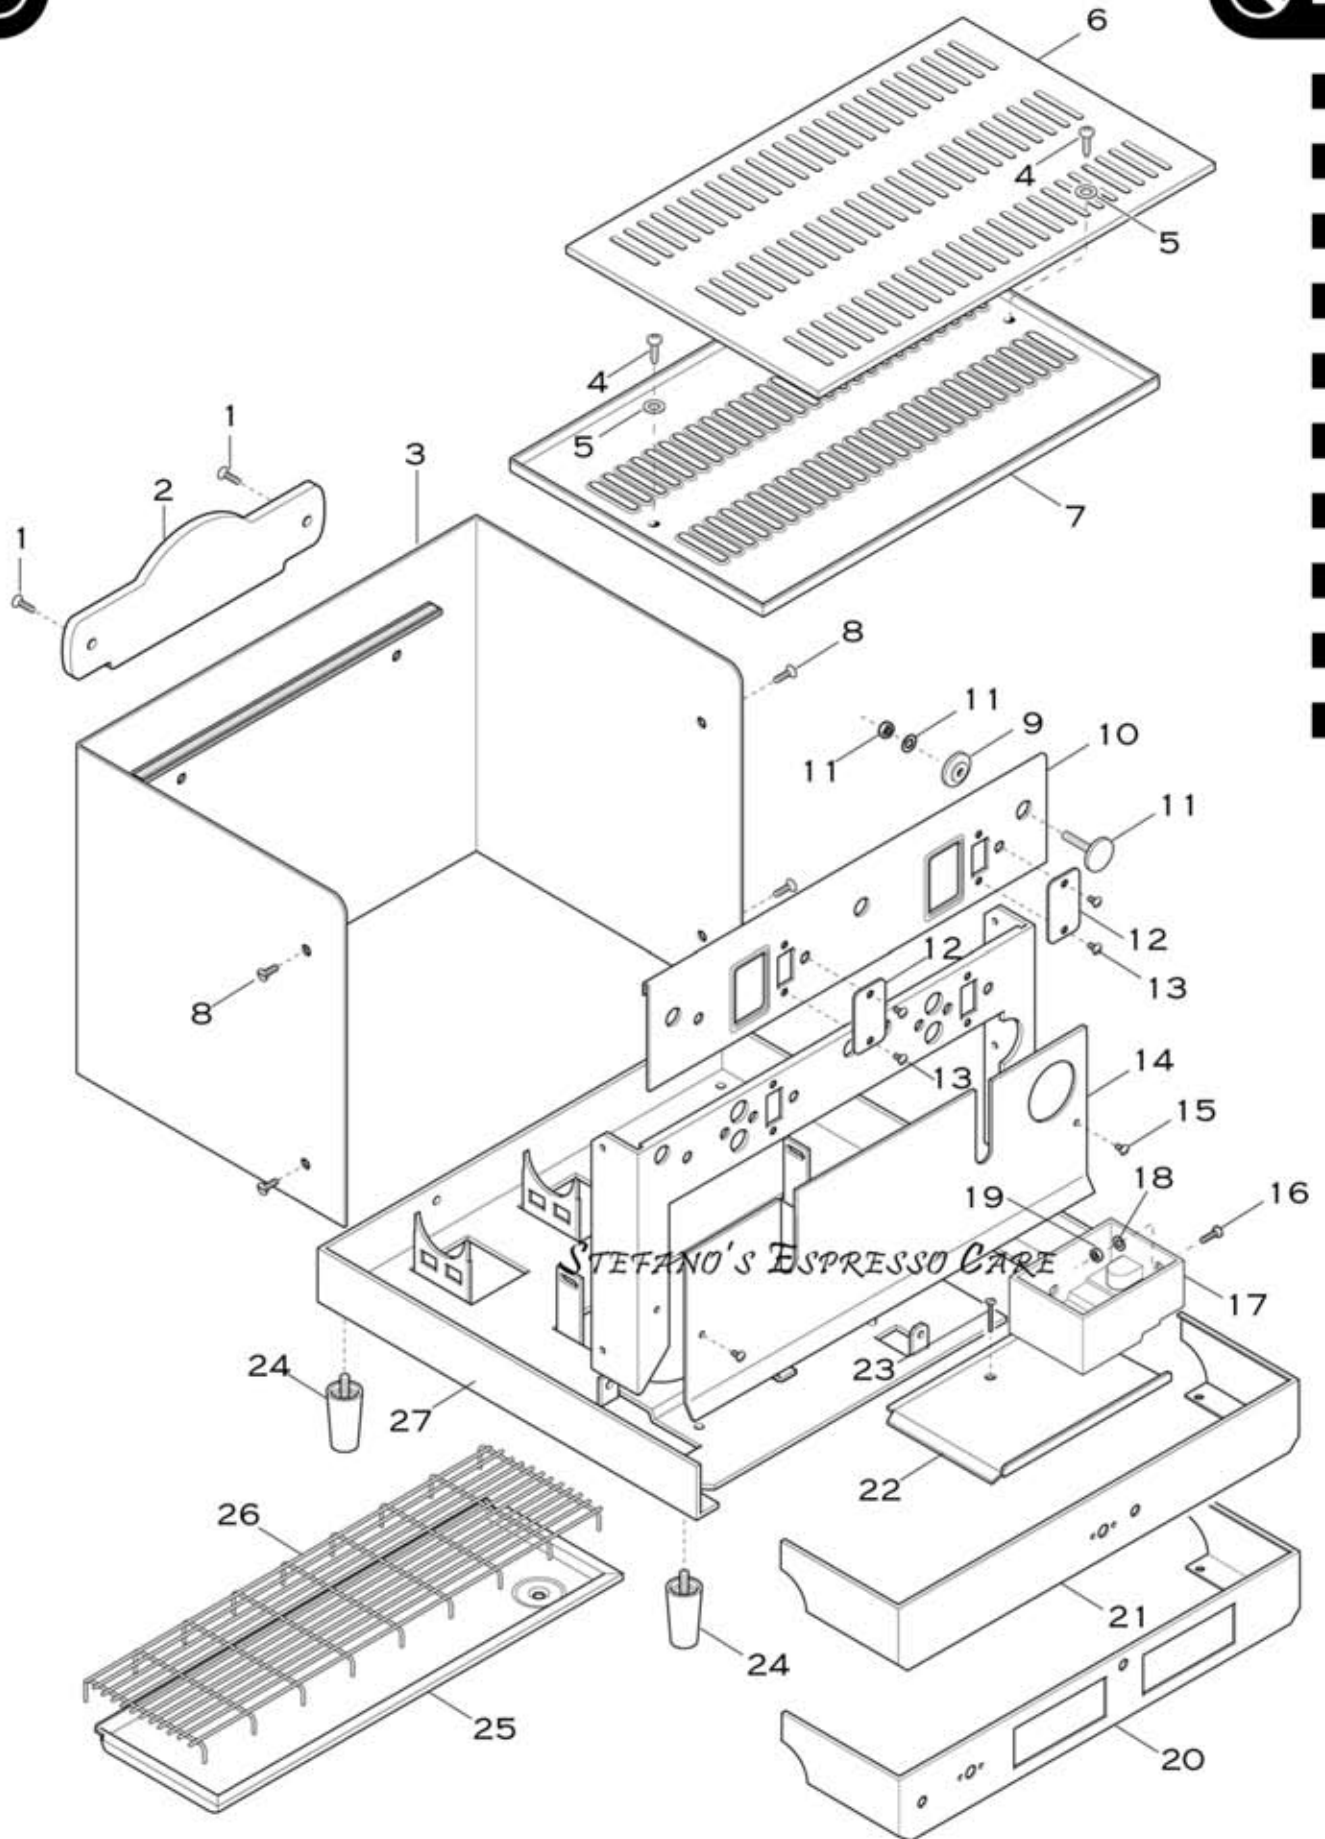

**ARTICOLI D3,T3,HL,HL1
2GR COMPACT LEVETTA ED ELETTRONICA**

ARTICLE D3,T3,HL,HL1
2GR COMPACT LEVETTA & ELECTRONIC

CARROZZERIA/TELAIO
BODY/FRAME

Pos.	Descrizione	Description	Cod.
1	Vite M6x7 cromata	Screw M6X7 - chrome	01993021
1	Vite M6x7 dorata	Screw M6X7 - gold	01993026
2	Targa Elektra argento/giallo pergamena	Elektra plate - silver\yellow	00997018
2	Targa Elektra oro/giallo pergamena	Elektra plate - gold\yellow	00999018
3	Carrozzeria inox	Body - inox	02445011
3	Carrozzeria ottone	Body - brass	02446019
4	Vite M5X6 inox	Screw M5X6 - inox	02245035
5	Rondella M5x15	Washer M5X15	01480035
6	Griglia superiore inox	Top Tray - inox	00625014
7	Portatazze superiore inox	Top cups tray - inox	00624014
8	Vite M5x5 inox	Screw M5x5 - inox	01969015
9	Rondella	Washer	02873014
10	Frontone superiore inox	Upper front panel - inox	02874073
10	Frontone superiore ottone	Upper front panel - brass	02875073
11	Tappo copriforo inox	Cover plate - inox	02038015
12	Mostrina inox	Lever hole cover plate - inox	02162015
12	Mostrina ottone	Lever hole cover plate - brass	02164019
13	Vite M5x10 inox	Screw M5x10 - inox	01970015
14	Sottofrontone inox	Front panel - inox	02408014
14	Sottofrontone ottone	Front panel - brass	02415019
15	Vit M4X8 inox	Screw M4X8 - inox	01952015
16	Vite M5X12 inox	Screw M5X12 - inox	00179035
17	Vaschetta scarico	Drain box	01262014
18	Rondella M5x15	Washer M5X15	01480035
19	Dado M5	Nut M5	01798035
20	Frontone inferiore elettronica inox	Lower front panel - electronic - inox	00870014
20	Frontone inferiore elettronica rame	Lower front panel - electronic - copper	00871019
21	Frontone inferiore levetta inox	Lower front panel - levetta - inox	00872014
21	Frontone inferiore levetta rame	Lower front panel - levetta - copper	00873019
22	Coprielettronica elettronica inox	Splashboard plate - electronic - inox	00780014
22	Coprielettronica levetta inox	Splashboard plate - levetta - inox	00781014
23	Vite M4x50 inox	Screw M4x50 - inox	00679035
24	Piedino cromato	Chromed foot	02154035
25	Portatazze inferiore inox	Drip tray - inox	00880084
26	Griglia inferiore filo inox	Drip tray grid - inox	02460082
27	Telaio	Frame	02424042