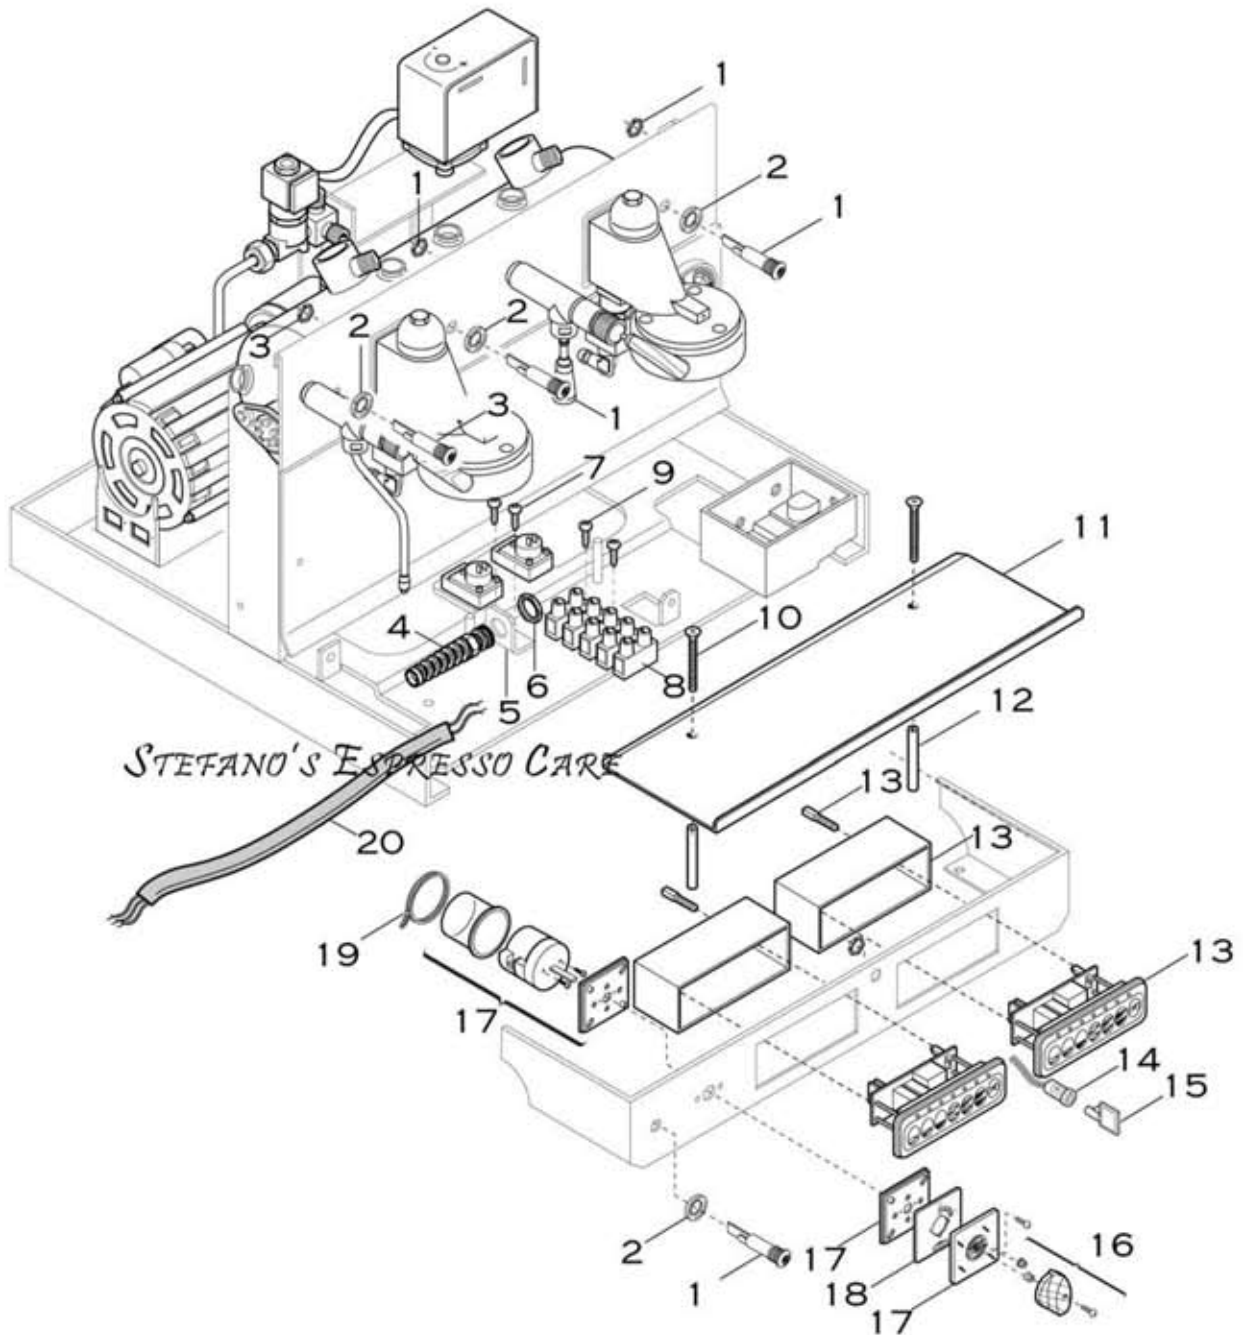

**ARTICOLI D3,HL  
2GR COMPACT LEVETTA**

ARTICLE D3,HL  
2GR COMPACT LEVETTA

PARTICOLARI ELETTRICI  
ELECTRICAL COMPONENTS

Pos.	Descrizione	Description	Cod.
1	Lampada spia verde 230V	Neon lamp 230V - green	01312035
2	Ghiera cromata	Ferrule - chrome	01311035
2	Ghiera dorata	Ferrule - gold	01311026
<b>3</b>	<b>Comando gruppo cromato assieme</b>	<b>Group control - chrome - ass.y</b>	<b>00960039</b>
<b>3</b>	<b>Comando gruppo ottone assieme</b>	<b>Group control - brass - ass.y</b>	<b>00960038</b>
4	Lampada spia rossa 230V	Neon lamp 230V - red	00073035
5	fermacavo	Cable fastening	00291035
6	Staffa fermacavo	Bracket	02129042
7	Vite M5x8 inox	Screw M5x8 - inox	01984035
8	Controdado	Lock nut	00298035
9	Morsettiera trifase 32A	Connector block - three phases 32A	02046035
10	Vite M4x20 ottone	Screw M4x20 - brass	00540014
11	Regolatore di livello 230V	Level control 230V	00189035
12	Vite M4x16 ottone	Screw M4x16 - brass	02100014
13	Rele' 230v/10A	Relay 230v/10A	00681035
14	Vite M3x18 ottone	Screw M3x18 - brass	00684014
15	Zoccolo per rele'	Relay holder	00683035
16	Vite M4x50 inox	Screw M4x50 - inox	00679035
17	Coprielettronica levetta inox	Splashboard plate - levetta - inox	00781014
18	Tubo supporto coprielettronica	Spacer	00459014
19	Manopola interruttore radica	On/off switch knob - brierwood	01965058
20	Interruttore generale 0/1	On/off switch 0/1	02019035
21	Quadrante manopola interruttore	On/off switch plate	01916030
22	Fascetta	Tywrap	00265035
23	Cablaggio elettrico assieme	Harness - ass.y	02812034