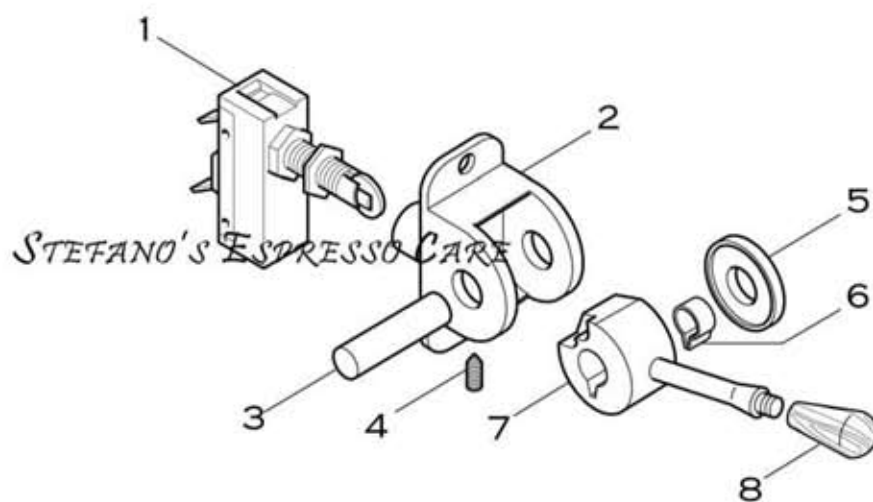

ARTICOLI D3,T3,HL,HL1
2GR COMPACT LEVETTA ED ELETTRONICA

ARTICLE D3,T3,HL,HL1
2GR COMPACT LEVETTA & ELECTRONIC

COMANDO GRUPPO ASSIEME
GROUP CONTROL - ASS.Y

Pos.	Descrizione	Description	Cod.
O	Comando gruppo cromato assieme	Group control - chrome - ass.y	00960039
O	Comando gruppo ottone assieme	Group control - brass - ass.y	00960038
1	Microinterruttore	Microswitch	01903035
2	Supporto comando cromato	Support - chrome	00922021
2	Supporto comando ottone	Support - brass	00922019
3	Perno comando	Pin	00963014
4	Grano M4X8 inox	Grub screw M4x8 - inox	00966014
5	Rondella comando cromata	Washer - chrome	00962021
5	Rondella comando ottone	Washer - brass	00962019
6	Molla frizione	Spring	01902092
7	Leva comando cromata	Lever control - chrome	00961021
7	Leva comando ottone	Lever control - brass	00961019
8	Pomello comando bakelite radica	Handle control - brierwood bakelite	01901035