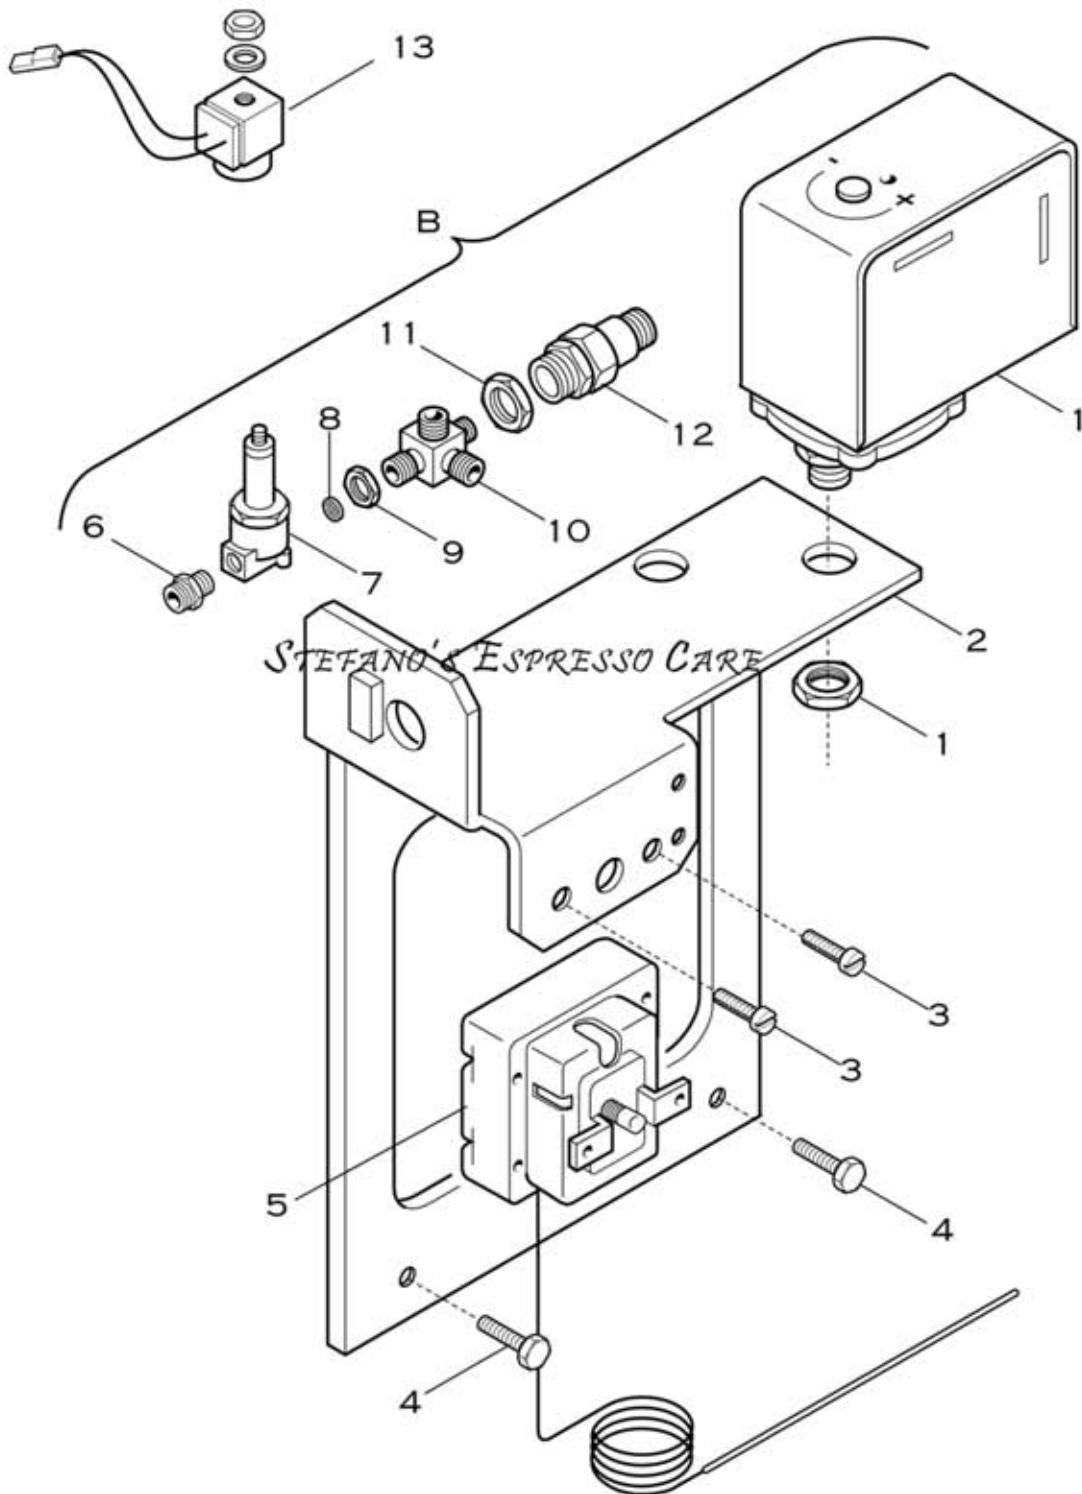

**ARTICOLI D3,T3,HL,HL1**  
**2GR COMPACT LEVETTA ED ELETTRONICA**  
 ARTICLE D3,T3,HL,HL1  
 2GR COMPACT LEVETTA & ELECTRONIC

ENTRATA ACQUA ASSIEME  
 WATER ENTRY - ASS.Y

Pos.	Descrizione	Description	Cod.
<b>B</b>	<b>Entrata acqua assieme</b>	<b>Water entry - ass.y</b>	<b>02832034</b>
1	Pressostato	Pressure switch	00049035
2	Staffa entrata acqua	Water entry support	00454042
3	Vite M4X8 ottone	Screw M4X8 - brass	00557035
4	Vite M6x10 ottone	Screw M6x10 - brass	00147035
5	Salvaresistenza a bulbo - trifase	Element safety switch - 3 phases	02790035
6	Riduzione 3/8-1/8	Adapter 3/8-1/8	01288014
7	Pilota elettrovalvola 2 vie	Solenoid valve pilot - 2 ways	01847035
8	Filtro 8,5X2 inox	Filter 8,5X2 - inox	01341035
9	Controdado 1/8	Lock nut 1/8	00637014
10	Raccordo quattro vie	Manifold fitting - 4 ways	01451014
11	Controdado M18X1	Lock nut M18x1	00031014
12	Valvola non ritorno assieme	Retention valve - ass.y	00330034
13	Bobina cablata 230V	Wired coil 230V	01950059