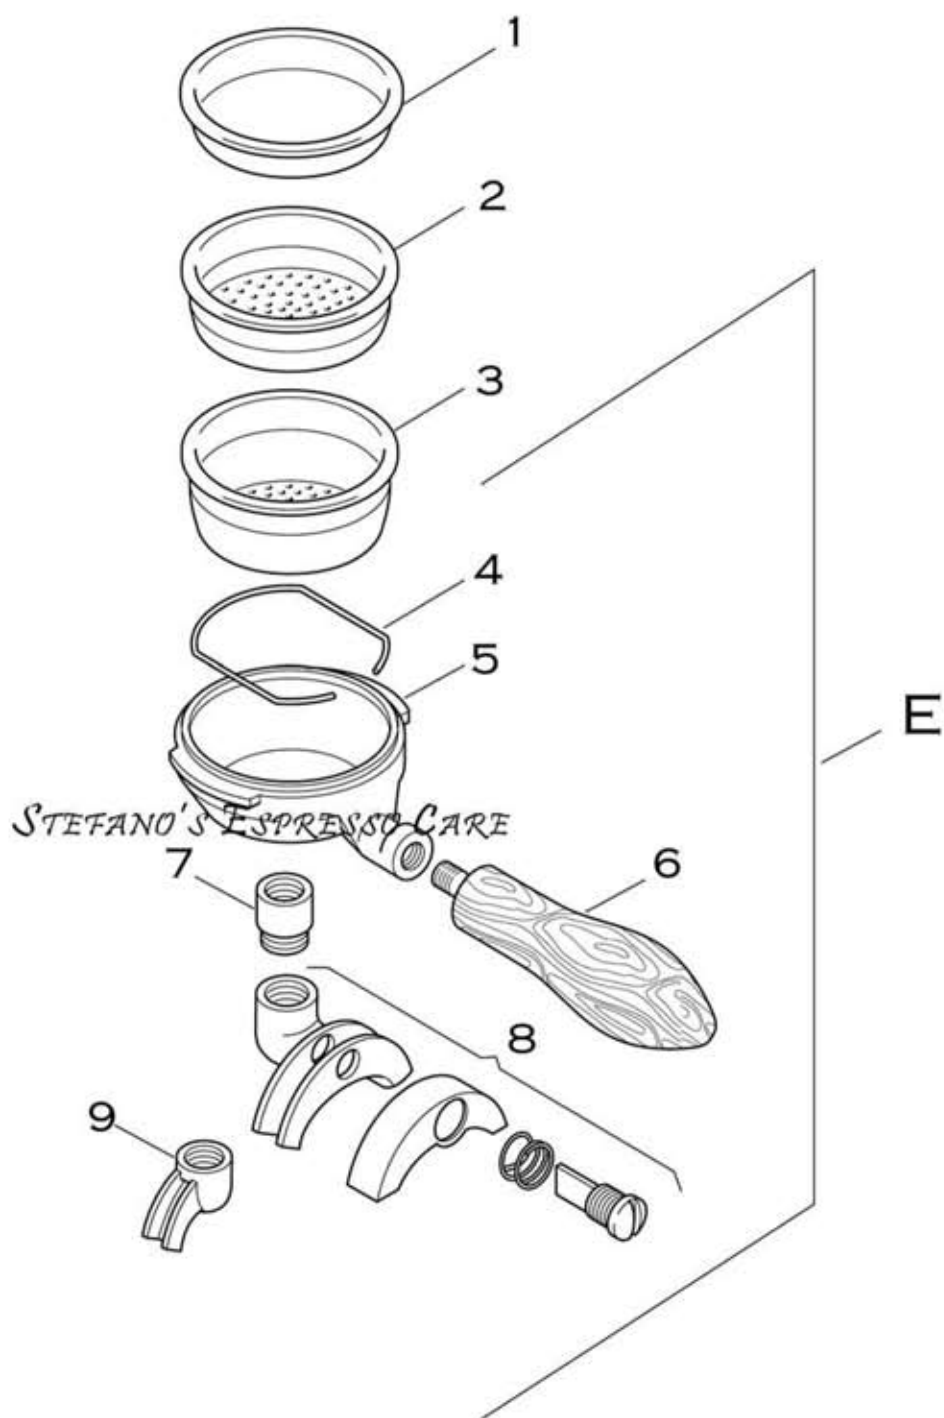

ARTICOLI D3,T3,HL,HL1
2GR COMPACT LEVETTA ED ELETTRONICA

ARTICLE D3,T3,HL,HL1
2GR COMPACT LEVETTA & ELECTRONIC

PORTAFILTRO ASSIEME
FILTER HOLDER - ASS.Y

Pos.	Descrizione	Description	Cod.
E	Portafiltro 1 tazza bakelite radica + prolunga assieme	Filter holder 1 cup + spacer - brierwood bakelite - ass.y	02273039
E	Portafiltro 2 tazze bakelite radica + prolunga assieme	Filter holder 2 cups + spacer - brierwood bakelite - ass.y	02278039
1	Filtro cieco inox	Blind filter - inox	01309035
2	Filtro 1 tazza inox	Filter 1 cup - inox	00065035
3	Filtro 2 tazze inox	Filter 2 cups - inox	00066035
4	Molla fermafiltro inox	Retaining clip - inox	01304035
5	Portafiltro cromato	Filter holder - chrome	02152021
6	Manopola bakelite radica	Handle - brierwood bakelite	01897035
7	Prolunga cromata	Spacer - chrome	00526021
8	Beccuccio 2 tazze cromato	Outlet 2 cups - chrome	00064021
9	Beccuccio 1 tazza cromato	Outlet 1 cup - chrome	01308021