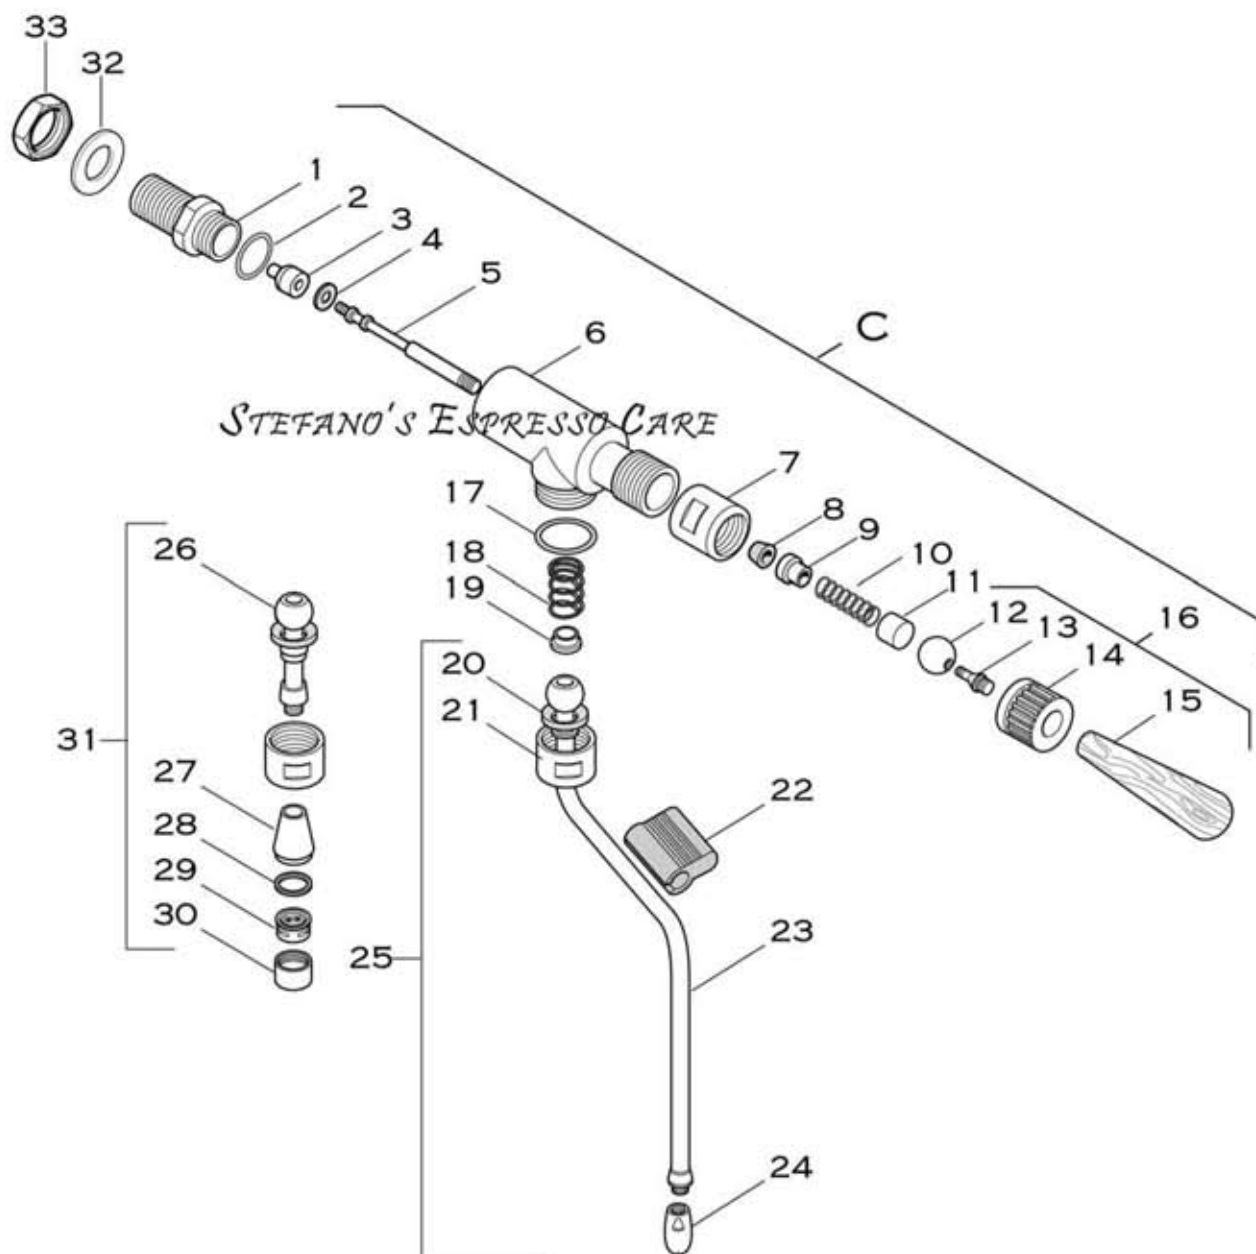

**ARTICOLI D3,T3,HL,HL1**  
**2GR COMPACT LEVETTA ED ELETTRONICA**  
 ARTICLE D3,T3,HL,HL1  
 2GR COMPACT LEVETTA & ELECTRONIC

ENTRATA ACQUA ASSIEME  
 WATER ENTRY - ASS.Y

Pos.	Descrizione	Description	Cod.
<b>B</b>	<b>Entrata acqua assieme</b>	<b>Water entry - ass.y</b>	<b>02832034</b>
1	Pressostato	Pressure switch	00049035
2	Staffa entrata acqua	Water entry support	00454042
3	Vite M4X8 ottone	Screw M4X8 - brass	00557035
4	Vite M6x10 ottone	Screw M6x10 - brass	00147035
5	Salvaresistenza a bulbo - trifase	Element safety switch - 3 phases	02790035
6	Riduzione 3/8-1/8	Adapter 3/8-1/8	01288014
7	Pilota elettrovalvola 2 vie	Solenoid valve pilot - 2 ways	01847035
8	Filtro 8,5X2 inox	Filter 8,5X2 - inox	01341035
9	Controdado 1/8	Lock nut 1/8	00637014
10	Raccordo quattro vie	Manifold fitting - 4 ways	01451014
11	Controdado M18X1	Lock nut M18x1	00031014
12	Valvola non ritorno assieme	Retention valve - ass.y	00330034
13	Bobina cablata 230V	Wired coil 230V	01950059