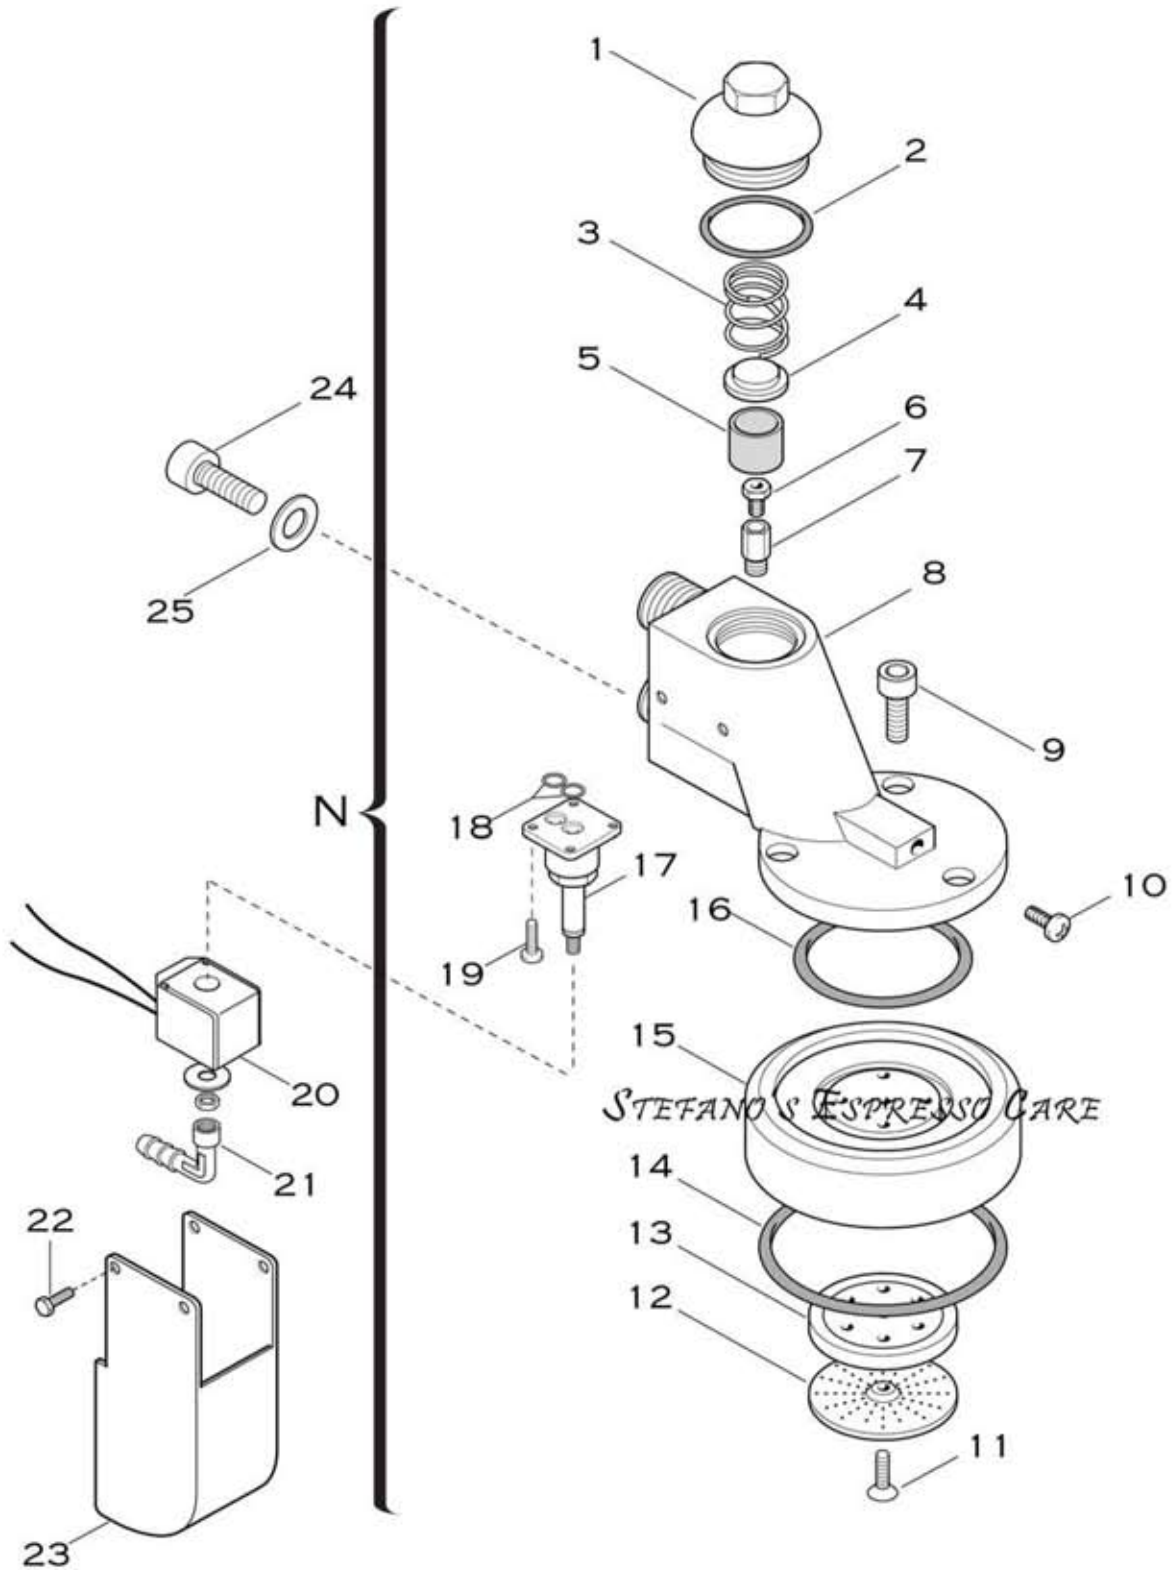

ARTICOLI A3,A3*,T1,T1*,GL,GL*,GL1,GL1*
1GR DELIZIOSA LEVETTA ED ELETTRONICA

ARTICLE A3,A3*,T1,T1*,GL,GL*,GL1,GL1*
1GR DELIZIOSA LEVETTA & ELECTRONIC

GRUPPO EROGATORE
DELIVERY UNIT - ASS.Y

Pos.	Descrizione	Description	Cod.
N	Gruppo erogatore cromato assieme	Delivery unit - chrome - ass.y	02285039
N	Gruppo erogatore ottone assieme	Delivery unit - brass - ass.y	02286038
1	Tappo gruppo cromato	Group cap - chrome	00921021
1	Tappo gruppo ottone	Group cap - brass	00921019
2	Guarnizione tenuta tappo	Gasket	01228035
3	Molla inox	Spring - inox	01242035
4	Cappello filtro ottone	Spring support - brass	00110014
5	Filtro	Filter - inox	00111035
6	Gigleur	Injector	01336014
7	Porta gigleur	Injector support	01335014
8	Corpo gruppo erogatore totalm. cromato	Delivery unit - chrome	01452021
8	Corpo gruppo erogatore totalm. ottone	Delivery unit - brass	01452019
9	Vite M5x10 inox	Screw M5x10 - inox	00122035
10	Vite M4x6 inox	Screw M4x6 - inox	00123035
11	Vite M5x16 inox	Screw M5x16 - inox	01206035
12	Filtro doccia - inox	Shower filter - inox	01208035
13	Massello ottone	Shower holder - brass	01252014
14	Guarnizione sottocoppa	Filter holder gasket	01917035
15	Campana gruppo cromata	Delivery group bell - chrome	02151021
15	Campana gruppo ottone	Delivery group bell - brass	02151019
16	Guarnizione campana	Group bell gasket	01204035
17	Pilota elettrovalvola 3 vie	Solenoid valve pilot - 3 ways	01615035
18	Guarnizione elettrovalvola	Solenoid valve pilot gasket	00112035
19	Vite M4x12 ottone	Screw M4x12 - brass	00114035
20	Bobina 230V	Wired coil 230V	01950059
20	Bobina 110V	Wired coil 110V	01951059
21	Raccordo 1/8	1/8 fitting	01432035
22	Vite M4x6 inox	Screw M4x6 - inox	01026015
23	Copri elettrovalvola cromo	Solenoid valve cover - chrome	02398021
23	Copri elettrovalvola ottone	Solenoid valve cover - brass	02398019
24	Vite M8x16 inox	Screw M8x16 - inox	01817035
25	Rondella inox	Washer - inox	01816035