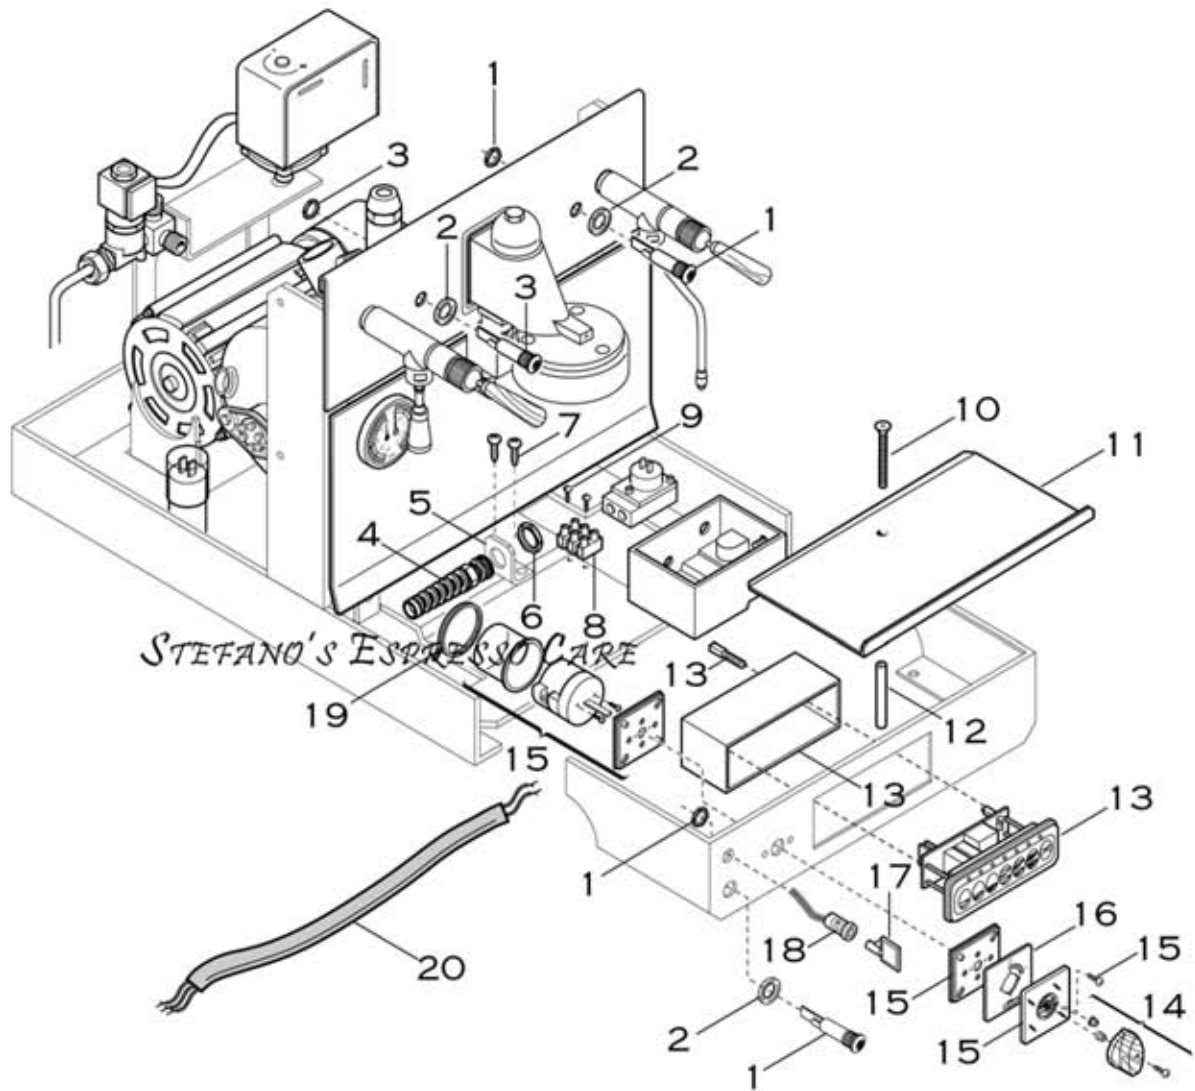

**ARTICOLI A3,A3\*,GL,GL\***  
**1GR DELIZIOSA LEVETTA**  
 ARTICLE A3,A3\*,GL,GL\*  
 1GR DELIZIOSA LEVETTA

**PARTICOLARI ELETTRICI**  
**ELECTRICAL COMPONENTS**

Pos.	Descrizione	Description	Cod.
1	Lampada spia verde 220V	Neon lamp 230V - green	01312035
1	Lampada spia verde 110V	Neon lamp 110V - green	01313035
2	Ghiera cromata	Ferrule - chrome	01311035
2	Ghiera dorata	Ferrule - gold	01311026
<b>3</b>	<b>Comando gruppo cromato assieme</b>	<b>Group control - chrome - ass.y</b>	<b>00960039</b>
<b>3</b>	<b>Comando gruppo ottone assieme</b>	<b>Group control - brass - ass.y</b>	<b>00960038</b>
4	Lampada spia rossa 220V	Neon lamp 230V - red	00073035
4	Lampada spia rossa 110V	Neon lamp 110V - red	01314035
5	fermacavo	Cable fastening	00290035
6	Staffa fermacavo	Bracket	01387042
7	Vite M5x8 inox	Screw M5x8 - inox	01984035
8	Controdado	Lock nut	00297035
9	Vite M4x20 ottone	Screw M4x20 - brass	00540014
10	Morsettiera monofase 32A	Connector block - monophase 32A	00359035
11	Vite M3x18 ottone	Screw M3x18 - brass	00684014
12	Rele' 230V/10A	Relay 230V/10A	00681035
12	Rele' 110V/10A	Relay 110V/10A	00682035
13	Zoccolo per rele'	Relay holder	00683035
14	Vite M4x50 inox	Screw M4x50 - inox	00679035
15	Coprielettronica inox	Splashboard plate - inox	00781014
16	Tube supporto coprielettronica	Spacer	00459014
17	Manopola interruttore radica	On/off switch knob - brierwood	01965058
18	Interruttore generale 0/1	On/off switch 0/1	00056035
19	Fascetta	Tywrap	00265035
20	Quadrante manopola interruttore	On/off switch plate	01916030
21	Vite M4x16 ottone	Screw M4x16 - brass	02100014
22	Regolatore di livello 230V	Level control 230V	00189035
22	Regolatore di livello 110V	Level control 110V	01371035
23	Cablaggio elettrico assieme	Harness - ass.y	02810034