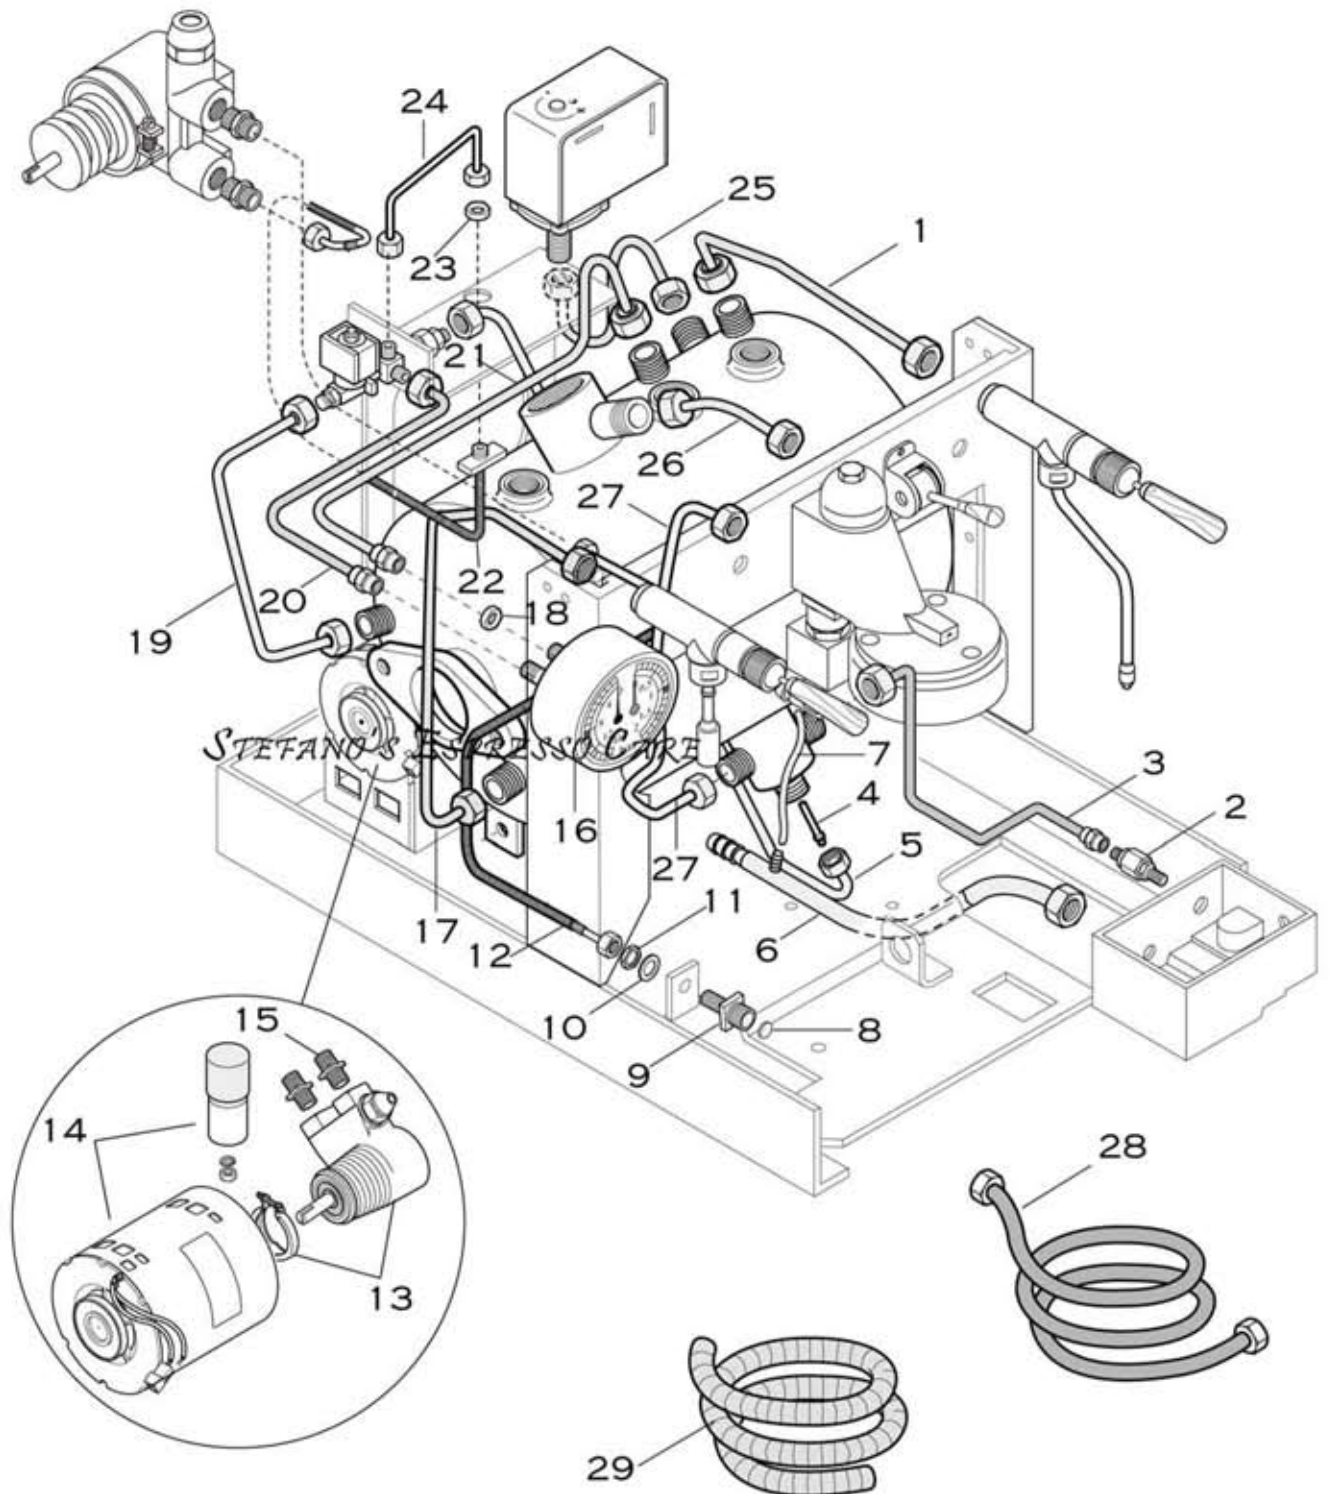

ARTICOLI A3,A3*,GL,GL*
1GR DELIZIOSA LEVETTA
ARTICLE A3,A3*,GL,GL*
1GR DELIZIOSA LEVETTA

PARTICOLARI IDRAULICI
IDRAULIC COMPONENTS

Pos.	Descrizione	Description	Cod.
1	Canna da caldaia a rubinetto vapore	Pipe from boiler to steam valve	02056011
2	Valvola espansione assieme	Safety valve - ass.y	00422034
3	Canna da scambiatore inf. a valvola espansione	Pipe from lower heat exchanger to safety valve	02060014
4	Canna iniettore	Injector pipe	02355014
5	Canna da valv/non/ritorno a scamb. inferiore	Pipe from one-way valve to lower heat exchanger	02492011
6	Canna di scarico	Drain pipe	00429011
7	Canna in silicone	Silicone pipe	02473003
8	Filtro 12x2 inox	Filter 12X2 - inox	01340035
9	Riduzione 3/8 - 1/4	Adapter 3/8 - 1/4	00315014
10	Rondella inox	Washer - inox	01292035
11	Controdado 1/4	Lock nut 1/4	00032014
12	Canna flex aspirazione	Flex pipe from water entry to pump	02630014
13	Pompa 100 litri	Pump 100 lt.	00096035
14	Motore 230V	Motor 230V	00092035
14	Motore 110V	Motor 110V	00093035
15	Riduzione 3/8 - 1/4	Adapter 3/8 - 1/4	01506014
16	Manometro doppia scala giallo/cromo	Dual pressure gauge - yellow/chrome	00985014
16	Manometro doppia scala giallo/oro	Dual pressure gauge - yellow/gold	00985026
17	Canna da caldaia a rubinetto acqua	Pipe from boiler to hot water valve	02055011
18	Controdado 1/8	Lock nut 1/8	00637014
19	Canna da elettrovalvola entr/acqua a caldaia	Pipe from solenoid valve to boiler	02061014
20	Canna da blocchetto a manometro	Pipe from 4 way fitting to pressure gauge	02064014
21	Canna da caldaia a manometro	Pipe from boiler to pressure gauge	02059014
22	Canna flex mandata	Flex pipe from pump to boiler	02357014
23	Controdado 3/8	Lock nut 3/8	01290014
24	Canna da canna flex a blocchetto	Pipe from pipe flex to 4 way fitting	02407011
25	Canna da caldaia a pressostato	Pipe from boiler to pressure switch	02053014
26	Canna da scambiatore superiore a gruppo	Pipe from upper heat exchanger to group	02065011
27	Canna da scambiatore inferiore a gruppo	Pipe from lower heat exchanger to group	00767011
28	Canna flex carico acqua	Water entry flex pipe	00451035
29	Canna scarico acqua	Drain water pipe	00450035