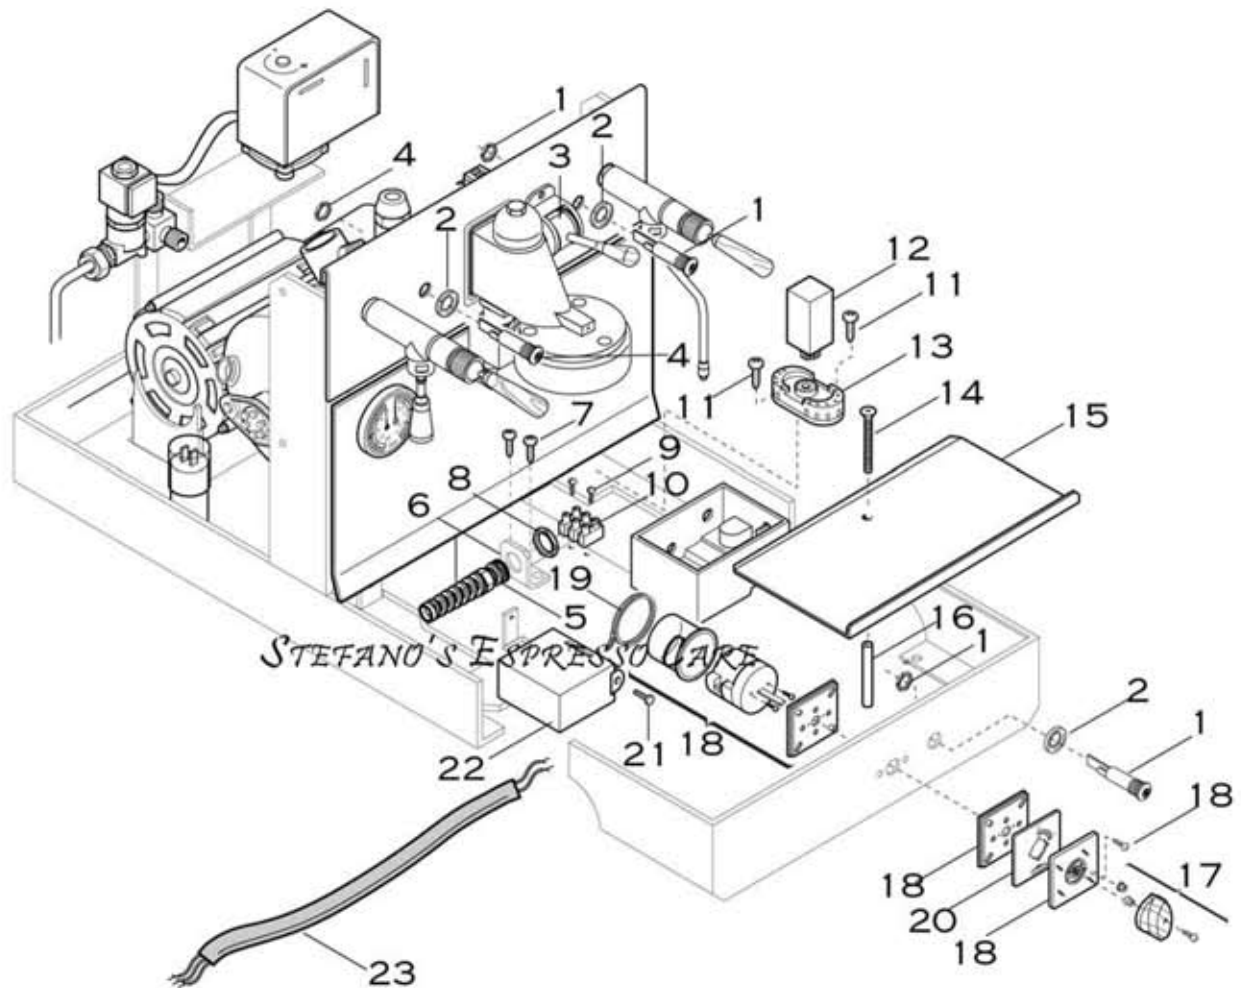

**ARTICOLI A3,A3\*,GL,GL\***  
**1GR DELIZIOSA LEVETTA**  
 ARTICLE A3,A3\*,GL,GL\*  
 1GR DELIZIOSA LEVETTA

**PARTICOLARI ELETTRICI**  
**ELECTRICAL COMPONENTS**

Pos.	Descrizione	Description	Cod.
1	Lampada spia verde 220V	Neon lamp 230V - green	01312035
1	Lampada spia verde 110V	Neon lamp 110V - green	01313035
2	Ghiera cromata	Ferrule - chrome	01311035
2	Ghiera dorata	Ferrule - gold	01311026
<b>3</b>	<b>Comando gruppo cromato assieme</b>	<b>Group control - chrome - ass.y</b>	<b>00960039</b>
<b>3</b>	<b>Comando gruppo ottone assieme</b>	<b>Group control - brass - ass.y</b>	<b>00960038</b>
4	Lampada spia rossa 220V	Neon lamp 230V - red	00073035
4	Lampada spia rossa 110V	Neon lamp 110V - red	01314035
5	fermacavo	Cable fastening	00290035
6	Staffa fermacavo	Bracket	01387042
7	Vite M5x8 inox	Screw M5x8 - inox	01984035
8	Controdado	Lock nut	00297035
9	Vite M4x20 ottone	Screw M4x20 - brass	00540014
10	Morsettiera monofase 32A	Connector block - monophase 32A	00359035
11	Vite M3x18 ottone	Screw M3x18 - brass	00684014
12	Rele' 230V/10A	Relay 230V/10A	00681035
12	Rele' 110V/10A	Relay 110V/10A	00682035
13	Zoccolo per rele'	Relay holder	00683035
14	Vite M4x50 inox	Screw M4x50 - inox	00679035
15	Coprielettronica inox	Splashboard plate - inox	00781014
16	Tube supporto coprielettronica	Spacer	00459014
17	Manopola interruttore radica	On/off switch knob - brierwood	01965058
18	Interruttore generale 0/1	On/off switch 0/1	00056035
19	Fascetta	Tywrap	00265035
20	Quadrante manopola interruttore	On/off switch plate	01916030
21	Vite M4x16 ottone	Screw M4x16 - brass	02100014
22	Regolatore di livello 230V	Level control 230V	00189035
22	Regolatore di livello 110V	Level control 110V	01371035
23	Cablaggio elettrico assieme	Harness - ass.y	02810034