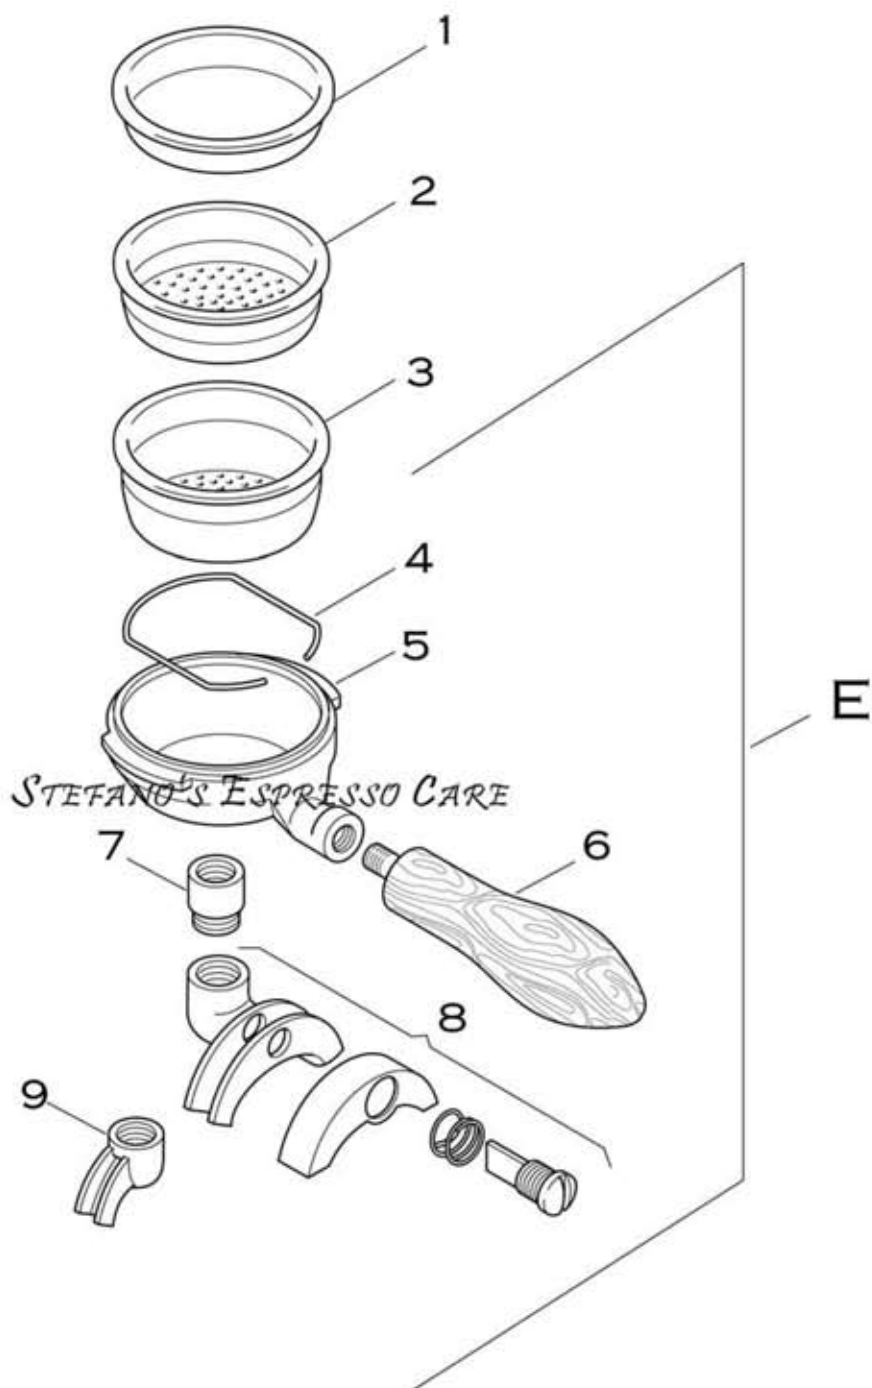

ARTICOLI A3,A3*,T1,T1*,GL,GL*,GL1,GL1*
1GR DELIZIOSA LEVETTA ED ELETTRONICA

ARTICLE A3,A3*,T1,T1*,GL,GL*,GL1,GL1*
1GR DELIZIOSA LEVETTA & ELECTRONIC

PORTAFILTRO ASSIEME
FILTER HOLDER - ASS.Y

Pos.	Descrizione	Description	Cod.
E	Portafiltro 1 tazza bakelite radica + prolunga assieme	Filter holder 1 cup + spacer - brierwood bakelite - ass.y	02273039
E	Portafiltro 2 tazze bakelite radica + prolunga assieme	Filter holder 2 cups + spacer - brierwood bakelite - ass.y	02278039
1	Filtro cieco inox	Blind filter - inox	01309035
2	Filtro 1 tazza inox	Filter 1 cup - inox	00065035
3	Filtro 2 tazze inox	Filter 2 cups - inox	00066035
4	Molla fermafiltro inox	Retaining clip - inox	01304035
5	Portafiltro cromato	Filter holder - chrome	02152021
6	Manopola bakelite radica	Handle - brierwood bakelite	01897035
7	Prolunga cromata	Spacer - chrome	00526021
8	Beccuccio 2 tazze cromato	Outlet 2 cups - chrome	00064021
9	Beccuccio 1 tazza cromato	Outlet 1 cup - chrome	01308021