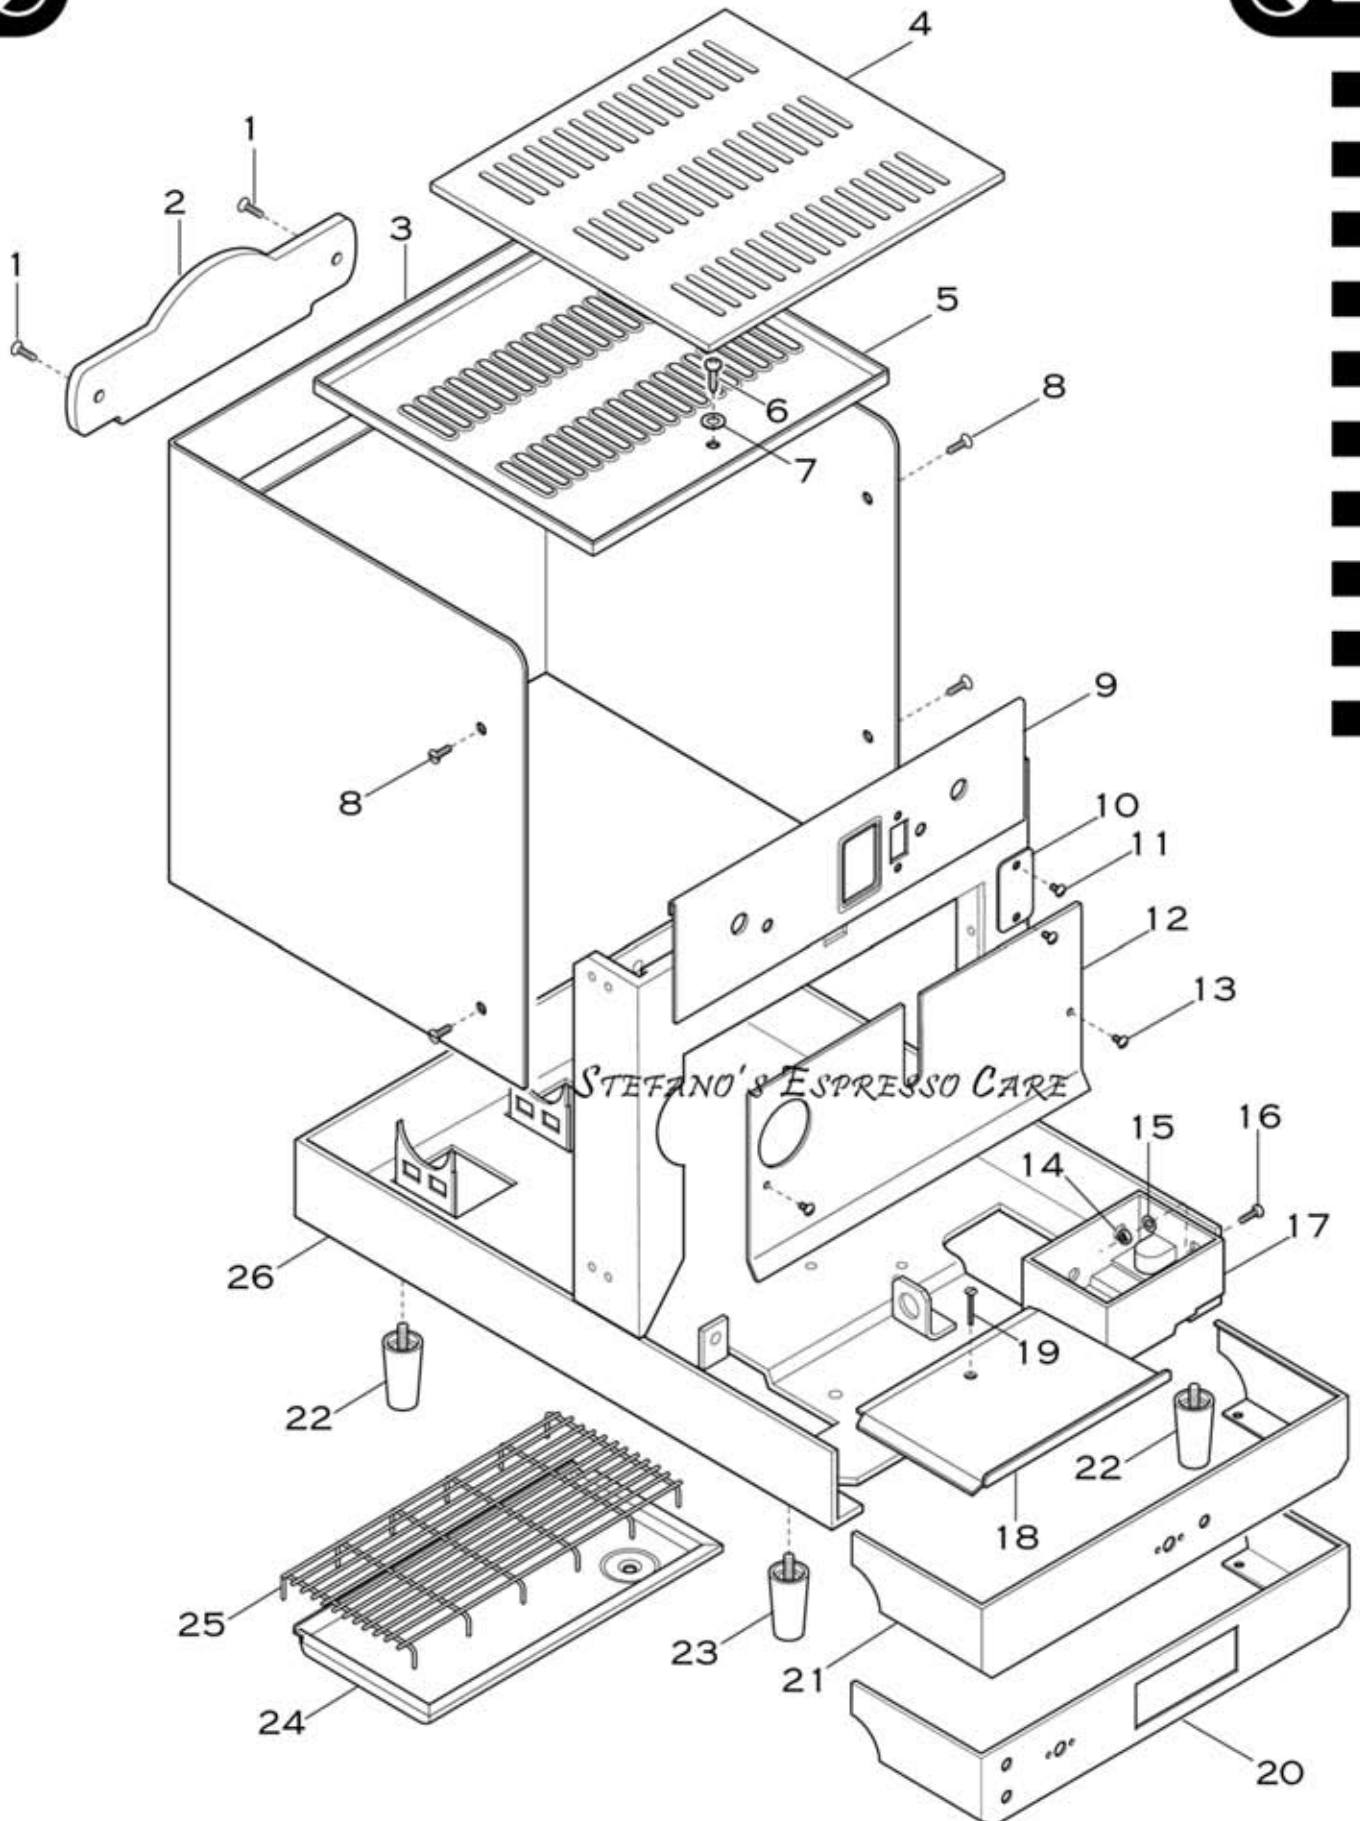

ARTICOLI A3,A3*,T1,T1*,GL,GL*,GL1,GL1*
1GR DELIZIOSA LEVETTA ED ELETTRONICA

ARTICLE A3,A3*,T1,T1*,GL,GL*,GL1,GL1*
1GR DELIZIOSA LEVETTA & ELECTRONIC

CARROZZERIA/TELAIO
BODY/FRAME

Pos.	Descrizione	Description	Cod.
1	Vite M6x7 cromata	Screw M6X7 - chrome	01993021
1	Vite M6x7 dorata	Screw M6X7 - gold	01993026
2	Targa Elektra argento/giallo pergamena	Elektra plate - silver\yellow	00997018
2	Targa Elektra oro/giallo pergamena	Elektra plate - gold\yellow	00999018
3	Carrozzeria inox	Body - inox	02442011
3	Carrozzeria ottone	Body - brass	02443019
4	Griglia superiore inox	Top Tray - inox	00942014
5	Portatazze superiore inox	Top cups tray - inox	00941014
6	Vite M5X6 inox	Screw M5X6 - inox	02245035
7	Rondella M5x15	Washer M5X15	01480035
8	Vite M5x5 inox	Screw M5x5 - inox	01969015
9	Frontone superiore inox	Upper front panel - inox	00937073
9	Frontone superiore ottone	Upper front panel - brass	00938073
10	Mostrina inox	Lever hole cover plate - inox	02162015
10	Mostrina ottone	Lever hole cover plate - brass	02164019
11	Vite M5x10 inox	Screw M5x10 - inox	01970015
12	Sottofrontone inox	Front panel - inox	02634014
12	Sottofrontone ottone	Front panel - brass	02635019
13	Vit M4X8 inox	Screw M4X8 - inox	01952015
14	Dado M5	Nut M5	01798035
15	Rondella M5x15	Washer M5X15	01480035
16	Vite M5X12 inox	Screw M5X12 - inox	00179035
17	Vaschetta scarico	Drain box	01262014
18	Coprielettronica inox	Splashboard plate - inox	00781014
19	Vite M4x50 inox	Screw M4x50 - inox	00679035
20	Frontone inferiore elettronica inox	Lower front panel - electronic - inox	00931014
20	Frontone inferiore elettronica rame	Lower front panel - electronic - copper	00932019
21	Frontone inferiore levetta inox	Lower front panel - levetta - inox	00933014
21	Frontone inferiore levetta rame	Lower front panel - levetta - copper	00934019
22	Piedino cromato filettatura standard	Chromed foot - standard thread	02154035
23	Piedino cromato filettatura corta (solo mod. elettronica)	Chromed foot - short thread - (electronic model only)	02771035
24	Portatazze inferiore inox	Drip tray - inox	00943084
25	Griglia inferiore filo inox	Drip tray grid - inox	02459082
26	Telaio	Frame	02423042