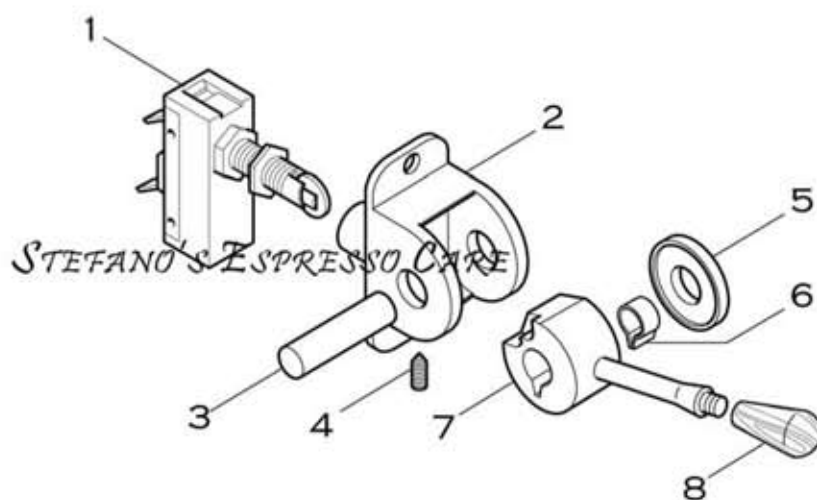

ARTICOLI A3,A3*,T1,T1*,GL,GL*,GL1,GL1*
1GR DELIZIOSA LEVETTA ED ELETTRONICA
ARTICLE A3,A3*,T1,T1*,GL,GL*,GL1,GL1*
1GR DELIZIOSA LEVETTA & ELECTRONIC

COMANDO GRUPPO ASSIEME
GROUP CONTROL - ASS.Y

Pos.	Descrizione	Description	Cod.
0	Comando gruppo cromato assieme	Group control - chrome - ass.y	00960039
0	Comando gruppo ottone assieme	Group control - brass - ass.y	00960038
1	Microinterruttore	Microswitch	01903035
2	Supporto comando cromato	Support - chrome	00922021
2	Supporto comando ottone	Support - brass	00922019
3	Perno comando	Pin	00963014
4	Grano M4X8 inox	Grub screw M4x8 - inox	00966014
5	Rondella comando cromata	Washer - chrome	00962021
5	Rondella comando ottone	Washer - brass	00962019
6	Molla frizione	Spring	01902092
7	Leva comando cromata	Lever control - chrome	00961021
7	Leva comando ottone	Lever control - brass	00961019
8	Pomello comando bakelite radica	Handle control - brierwood bakelite	01901035