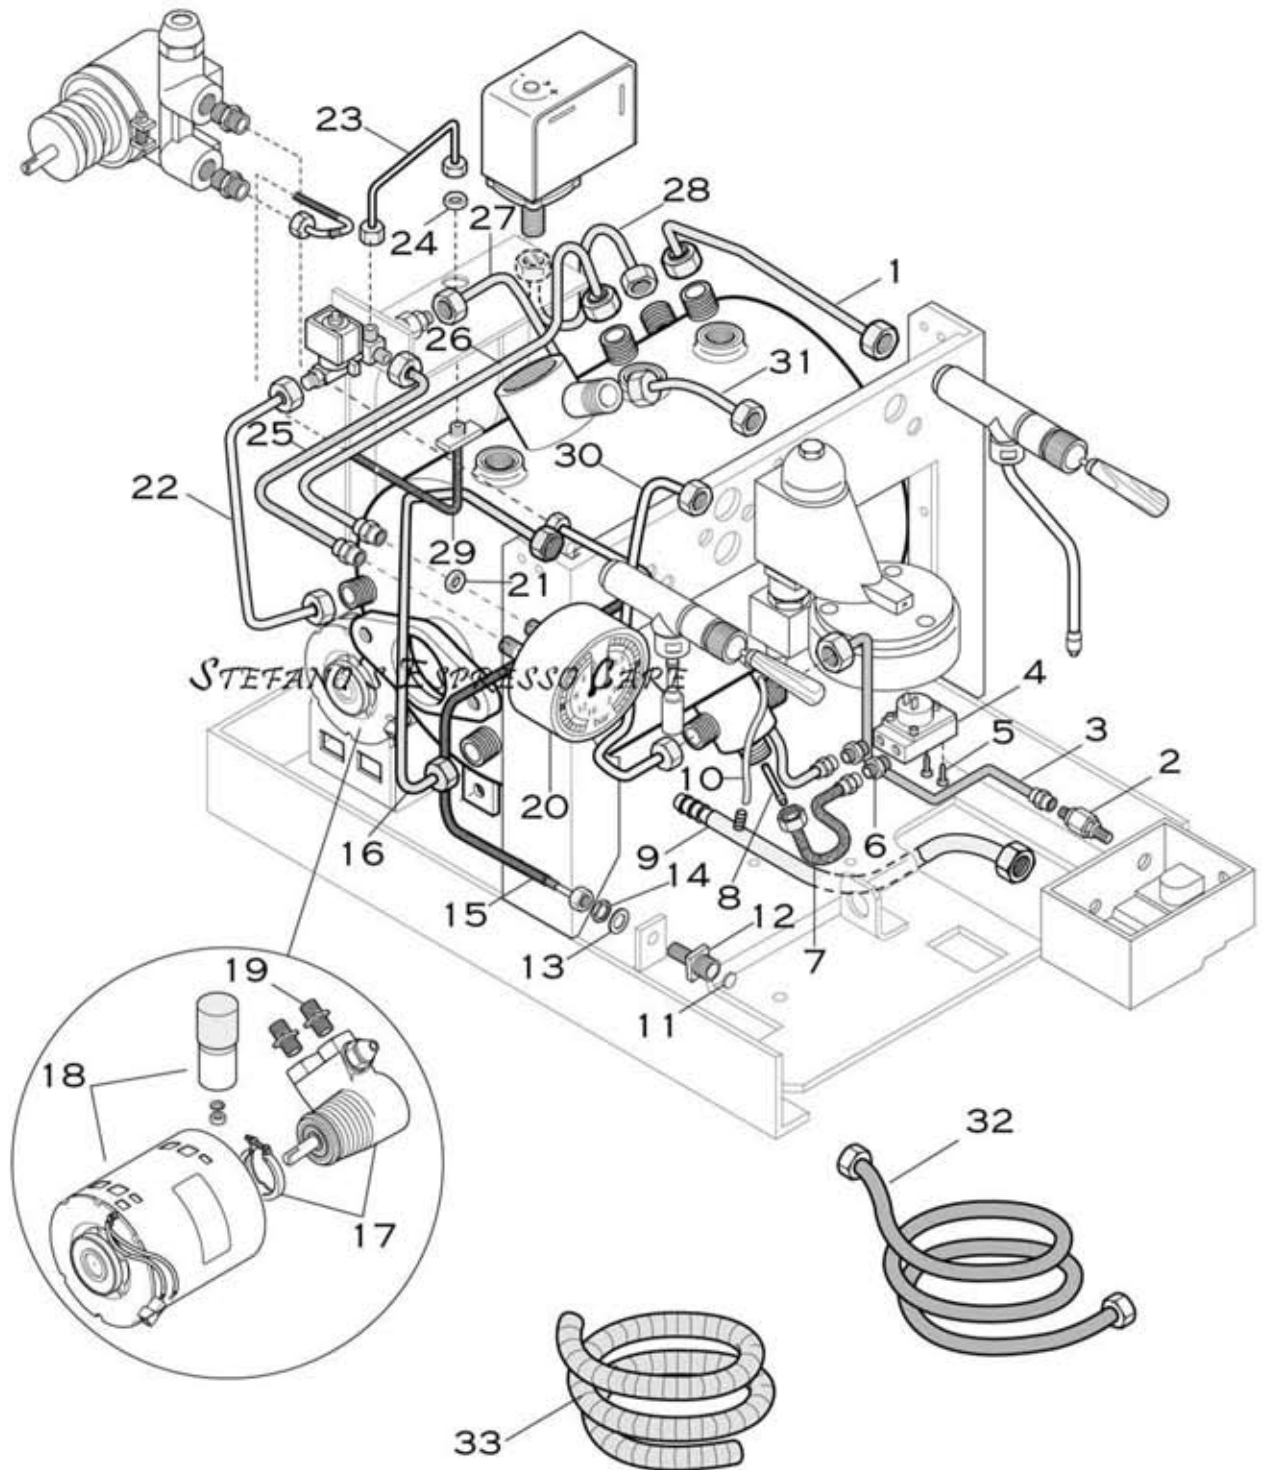

ARTICOLI T1,T1*,GL1,GL1*
1GR DELIZIOSA ELETTRONICA
ARTICLE T1,T1*,GL1,GL1*
1GR DELIZIOSA ELECTRONIC

PARTICOLARI IDRAULICI
IDRAULIC COMPONENTS

Pos.	Descrizione	Description	Cod.
1	Canna da caldaia a rubinetto vapore	Pipe from boiler to steam valve	02056011
2	Valvola espansione assieme	Safety valve - ass.y	00422034
3	Canna da scambiatore inf. a valvola espansione	Pipe from lower heat exchanger to safety valve	02060014
4	Vite M4x30 inox	Screw M4x30 - inox	02458035
5	Contatore volumetrico	Flowmeter	02429035
6	Riduzione 1/4 - 1/8	Adapter 1/4 - 1/8	01289014
7	Canna flex da scambiatore inf. a cont. volum.	Flex pipe from lower heat exchanger to flowmeters	02358014
8	Canna iniettore	Injector pipe	02355014
9	Canna di scarico	Drain pipe	00429011
10	Canna in silicone	Silicone pipe	02473003
11	Filtro 12x2 inox	Filter 12X2 - inox	01340035
12	Riduzione 3/8 - 1/4	Adapter 3/8 - 1/4	00315014
13	Rondella inox	Washer - inox	01292035
14	Controdado 1/4	Lock nut 1/4	00032014
15	Canna flex aspirazione	Flex pipe from water entry to pump	02630014
16	Canna da caldaia a rubinetto acqua	Pipe from boiler to hot water valve	02055011
17	Pompa 100 litri	Pump 100 lt.	00096035
18	Motore 230V	Motor 230V	00092035
18	Motore 110V	Motor 110V	00093035
19	Riduzione 3/8 - 1/4	Adapter 3/8 - 1/4	01506014
20	Manometro doppia scala giallo/cromo	Dual pressure gauge - yellow/chrome	00985014
20	Manometro doppia scala giallo/oro	Dual pressure gauge - yellow/gold	00985026
21	Controdado 1/8	Lock nut 1/8	00637014
22	Canna da elettrovalvola entr/acqua a caldaia	Pipe from solenoid valve to boiler	02061014
23	Canna da canna flex a blocchetto	Pipe from pipe flex to 4 way fitting	02407011
24	Controdado 3/8	Lock nut 3/8	01290014
25	Canna da blocchetto a manometro	Pipe from 4 way fitting to pressure gauge	02064014
26	Canna da caldaia a manometro	Pipe from boiler to pressure gauge	02059014
27	Canna da valv/non/ritorno a contat. volumetrico	Pipe from one-way valve to flowmeter	02062014
28	Canna da caldaia a pressostato	Pipe from boiler to pressure switch	02053014
29	Canna flex mandata	Flex pipe from pump to boiler	02357014
30	Canna da scambiatore inferiore a gruppo	Pipe from lower heat exchanger to group	00767011
31	Canna da scambiatore superiore a gruppo	Pipe from upper heat exchanger to group	02065011
32	Canna flex carico acqua	Water entry flex pipe	00451035
33	Canna scarico acqua	Drain water pipe	00450035