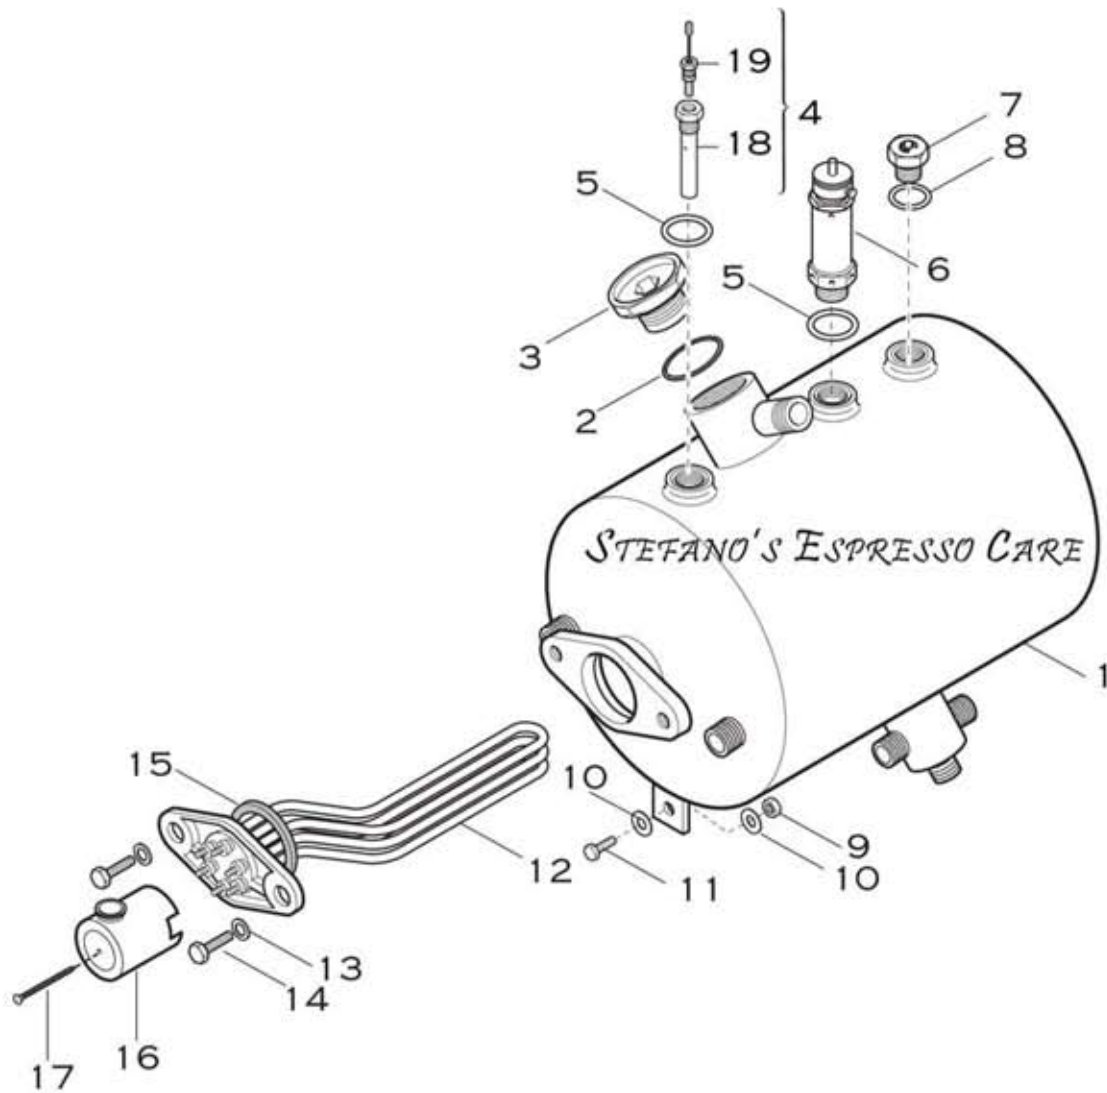

ARTICOLI A3,T1,GL,GL1
1GR DELIZIOSA LEVETTA ED ELETTRONICA 230V

ARTICLE A3,T1,GL,GL1
1GR DELIZIOSA LEVETTA & ELECTRONIC 230V

CALDAIA ASSIEME
BOILER - ASS.Y

Pos.	Descrizione	Description	Cod.
G	Caldia assieme	Boiler ass.y	01077034
1	Caldia	Boiler	00462006
2	Guarnizione	Gasket	01228035
3	Tappo superiore	Upper nut	00026014
4	Sonda di livello assieme	Water level probe - ass.y	01108034
5	Guarnizione rame 3/8	Washer 3/8 - copper	01172035
6	Valvola sicurezza assieme	Safety valve - ass.y	01618034
7	Valvola antirisucchio assieme	Vacuum break valve - ass.y	00200034
8	Guarnizione rame 1/4	Washer 1/4 - copper	00102035
9	Dado M6	Nut M6	01382035
10	Rondella	Washer	00194035
11	Vite M6x14 ottone	Screw M6x14 - brass	01839014
12	Resistenza 230V/2000W trifase	Heating element 230V/2000W - 3 phases	01195035
13	Rondella	Washer	01392035
14	Vite M8x20 inox	Screw M8x20 - inox	00126035
15	Guarnizione resistenza	Element gasket	00499035
16	Protezione contatti	Cover	00276014
17	Vite M4x50 inox	Screw M4x50 - inox	02372035
18	Custodia sonda	Probe housing	01946011
19	Asta sonda assieme	Probe complete with nut & insulator	01941034

ARTICOLI A3*,T1*,GL*,GL1*
1GR DELIZIOSA LEVETTA ED ELETTRONICA 110V

ARTICLE A3*,T1*,GL*,GL1*
1GR DELIZIOSA LEVETTA & ELECTRONIC 110V

CALDAIA ASSIEME
BOILER - ASS.Y

Pos.	Descrizione	Description	Cod.
G	Caldia assieme	Boiler ass.y	01078034
1	Caldia	Boiler	00462006
2	Guarnizione	Gasket	01228035
3	Tappo superiore	Upper nut	00026014
4	Sonda di livello assieme	Water level probe - ass.y	01108034
5	Guarnizione rame 3/8	Washer 3/8 - copper	01172035
6	Valvola sicurezza assieme	Safety valve - ass.y	01618034
7	Valvola antirisucchio assieme	Vacuum break valve - ass.y	00200034
8	Guarnizione rame 1/4	Washer 1/4 - copper	00102035
9	Dado M6	Nut M6	01382035
10	Rondella	Washer	00194035
11	Vite M6x14 ottone	Screw M6x14 - brass	01839014
12	Resistenza 110V/2000W trifase	Heating element 110V/2000W - 3 phases	01196035
13	Rondella	Washer	01392035
14	Vite M8x20 inox	Screw M8x20 - inox	00126035
15	Guarnizione resistenza	Element gasket	00499035
16	Protezione contatti	Cover	00276014
17	Vite M4x50 inox	Screw M4x50 - inox	02372035
18	Custodia sonda	Probe housing	01946011
19	Asta sonda assieme	Probe complete with nut & insulator	01941034