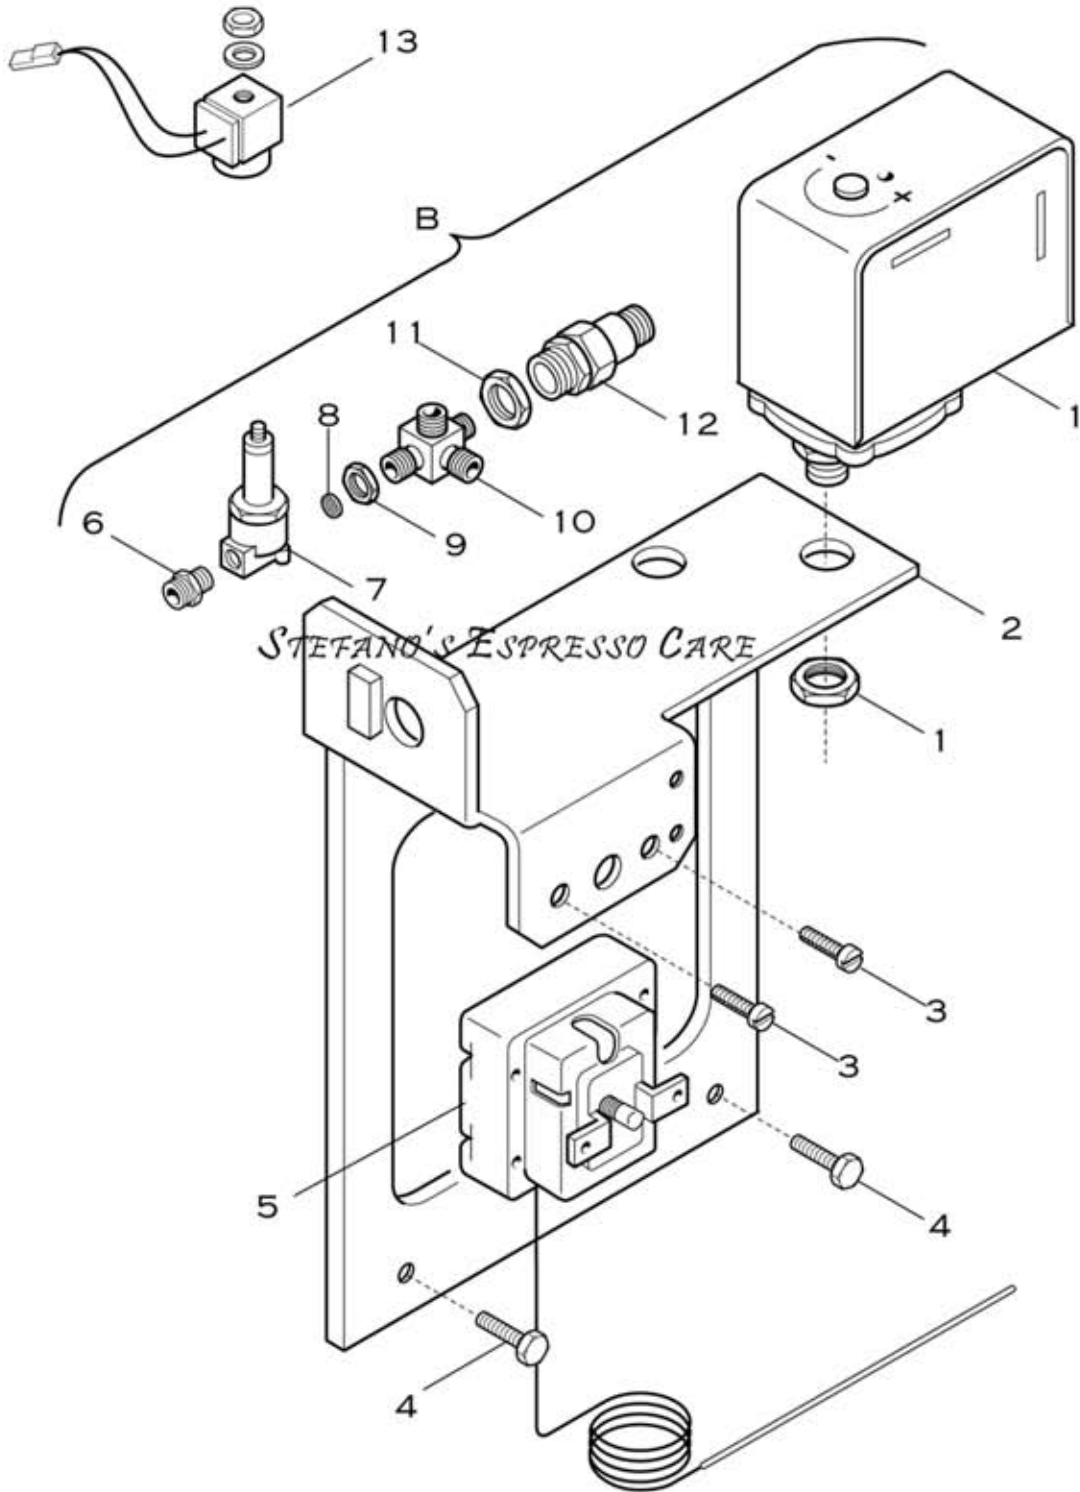

**ARTICOLI A3,T1,GL,GL1**  
**1GR DELIZIOSA LEVETTA ED ELETTRONICA 230V**

ARTICLE A3,T1,GL,GL1  
 1GR DELIZIOSA LEVETTA & ELECTRONIC 230V

ENTRATA ACQUA ASSIEME  
 WATER ENTRY - ASS.Y

Pos.	Descrizione	Description	Cod.
<b>B</b>	<b>Entrata acqua assieme</b>	<b>Water entry - ass.y</b>	<b>02833034</b>
1	Pressostato	Pressure switch	00049035
2	Staffa entrata acqua	Water entry support	00454042
3	Vite 2,5x10	Screw 2,5x10	02850035
4	Vite M6x10 ottone	Screw M6x10 - brass	00147035
5	Salvaresistenza a bulbo - monofase	Element safety switch - monophase	02789035
6	Riduzione 3/8-1/8	Adapter 3/8-1/8	01288014
7	Pilota elettrovalvola 2 vie	Solenoid valve pilot - 2 ways	01847035
8	Filtro 8,5X2 inox	Filter 8,5X2 - inox	01341035
9	Controdado 1/8	Lock nut 1/8	00637014
10	Raccordo quattro vie	Manifold fitting - 4 ways	01451014
11	Controdado M18X1	Lock nut M18x1	00031014
12	Valvola non ritorno assieme	Retention valve - ass.y	00330034
13	Bobina cablata 230V	Wired coil 230V	01950059

**ARTICOLI A3\*,T1\*,GL\*,GL1\***  
**1GR DELIZIOSA LEVETTA ED ELETTRONICA 110V**

ARTICLE A3\*,T1\*,GL\*,GL1\*  
 1GR DELIZIOSA LEVETTA & ELECTRONIC 110V

ENTRATA ACQUA ASSIEME  
 WATER ENTRY - ASS.Y

Pos.	Descrizione	Description	Cod.
<b>B</b>	<b>Entrata acqua assieme</b>	<b>Water entry - ass.y</b>	<b>02832034</b>
1	Pressostato	Pressure switch	00049035
2	Staffa entrata acqua	Water entry support	00454042
3	Vite M4X8 ottone	Screw M4X8 - brass	00557035
4	Vite M6x10 ottone	Screw M6x10 - brass	00147035
5	Salvaresistenza a bulbo - trifase	Element safety switch - 3 phases	02790035
6	Riduzione 3/8-1/8	Adapter 3/8-1/8	01288014
7	Pilota elettrovalvola 2 vie	Solenoid valve pilot - 2 ways	01847035
8	Filtro 8,5X2 inox	Filter 8,5X2 - inox	01341035
9	Controdado 1/8	Lock nut 1/8	00637014
10	Raccordo quattro vie	Manifold fitting - 4 ways	01451014
11	Controdado M18X1	Lock nut M18x1	00031014
12	Valvola non ritorno assieme	Retention valve - ass.y	00330034
13	Bobina cablata 110V	Wired coil 110V	01951059