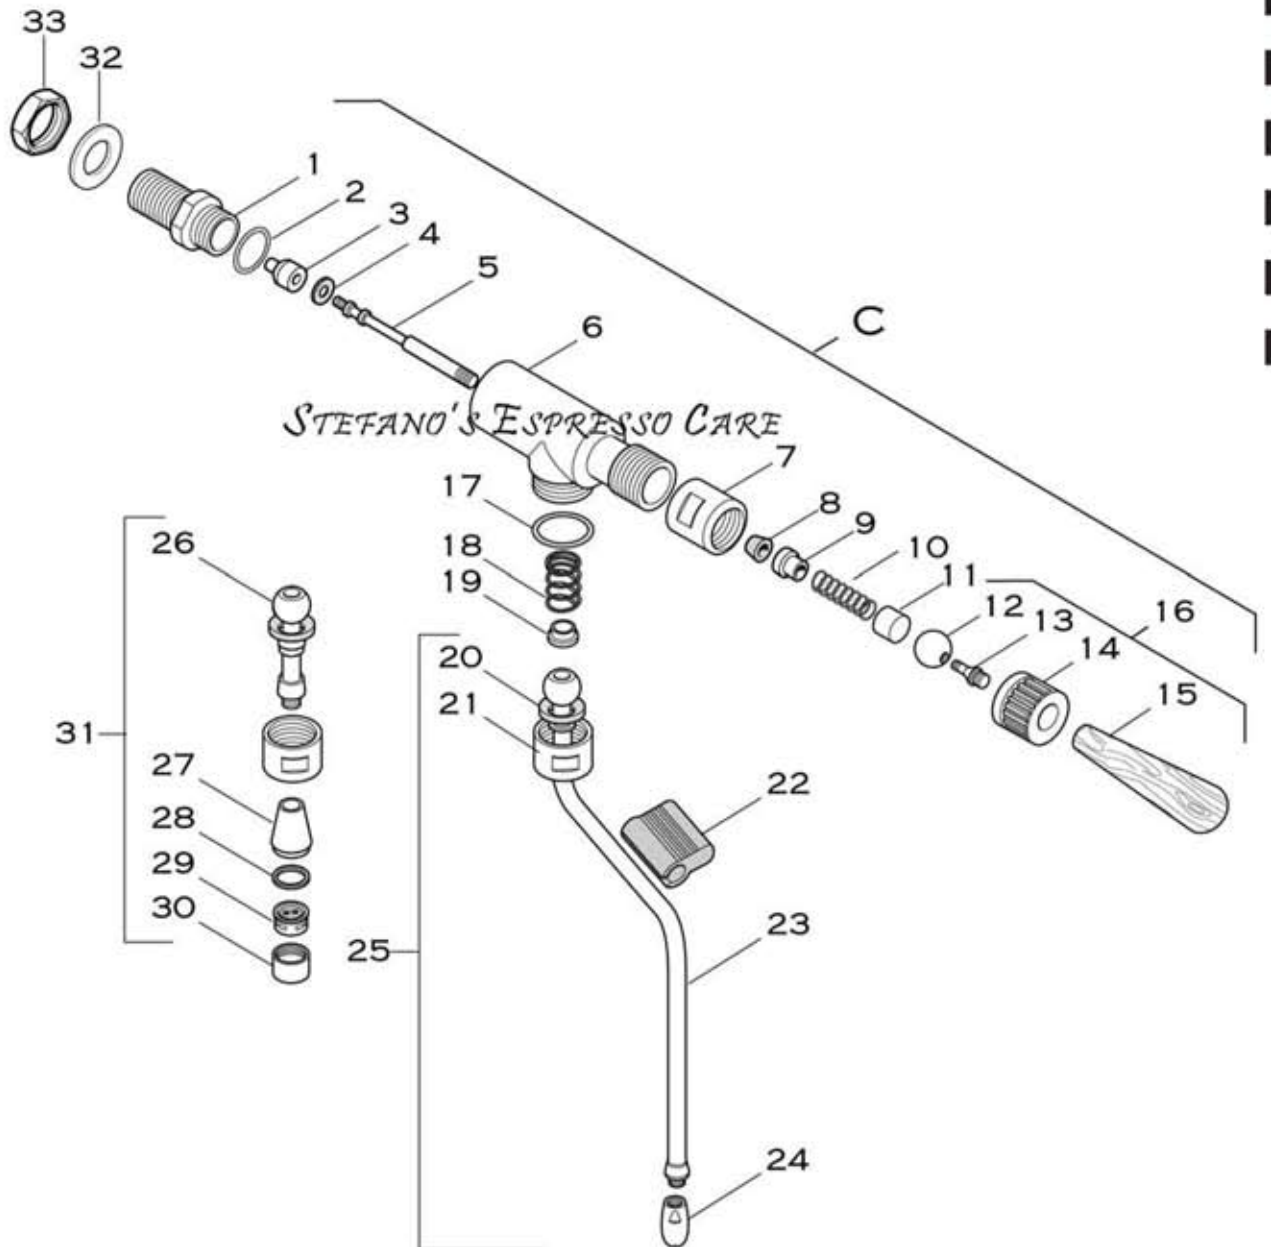

**ARTICOLI A3,T1,GL,GL1**  
**1GR DELIZIOSA LEVETTA ED ELETTRONICA 230V**

ARTICLE A3,T1,GL,GL1  
 1GR DELIZIOSA LEVETTA & ELECTRONIC 230V

ENTRATA ACQUA ASSIEME  
 WATER ENTRY - ASS.Y

Pos.	Descrizione	Description	Cod.
<b>B</b>	<b>Entrata acqua assieme</b>	<b>Water entry - ass.y</b>	<b>02833034</b>
1	Pressostato	Pressure switch	00049035
2	Staffa entrata acqua	Water entry support	00454042
3	Vite 2,5x10	Screw 2,5x10	02850035
4	Vite M6x10 ottone	Screw M6x10 - brass	00147035
5	Salvaresistenza a bulbo - monofase	Element safety switch - monophase	02789035
6	Riduzione 3/8-1/8	Adapter 3/8-1/8	01288014
7	Pilota elettrovalvola 2 vie	Solenoid valve pilot - 2 ways	01847035
8	Filtro 8,5X2 inox	Filter 8,5X2 - inox	01341035
9	Controdado 1/8	Lock nut 1/8	00637014
10	Raccordo quattro vie	Manifold fitting - 4 ways	01451014
11	Controdado M18X1	Lock nut M18x1	00031014
12	Valvola non ritorno assieme	Retention valve - ass.y	00330034
13	Bobina cablata 230V	Wired coil 230V	01950059

**ARTICOLI A3\*,T1\*,GL\*,GL1\***  
**1GR DELIZIOSA LEVETTA ED ELETTRONICA 110V**

ARTICLE A3\*,T1\*,GL\*,GL1\*  
 1GR DELIZIOSA LEVETTA & ELECTRONIC 110V

ENTRATA ACQUA ASSIEME  
 WATER ENTRY - ASS.Y

Pos.	Descrizione	Description	Cod.
<b>B</b>	<b>Entrata acqua assieme</b>	<b>Water entry - ass.y</b>	<b>02832034</b>
1	Pressostato	Pressure switch	00049035
2	Staffa entrata acqua	Water entry support	00454042
3	Vite M4X8 ottone	Screw M4X8 - brass	00557035
4	Vite M6x10 ottone	Screw M6x10 - brass	00147035
5	Salvaresistenza a bulbo - trifase	Element safety switch - 3 phases	02790035
6	Riduzione 3/8-1/8	Adapter 3/8-1/8	01288014
7	Pilota elettrovalvola 2 vie	Solenoid valve pilot - 2 ways	01847035
8	Filtro 8,5X2 inox	Filter 8,5X2 - inox	01341035
9	Controdado 1/8	Lock nut 1/8	00637014
10	Raccordo quattro vie	Manifold fitting - 4 ways	01451014
11	Controdado M18X1	Lock nut M18x1	00031014
12	Valvola non ritorno assieme	Retention valve - ass.y	00330034
13	Bobina cablata 110V	Wired coil 110V	01951059