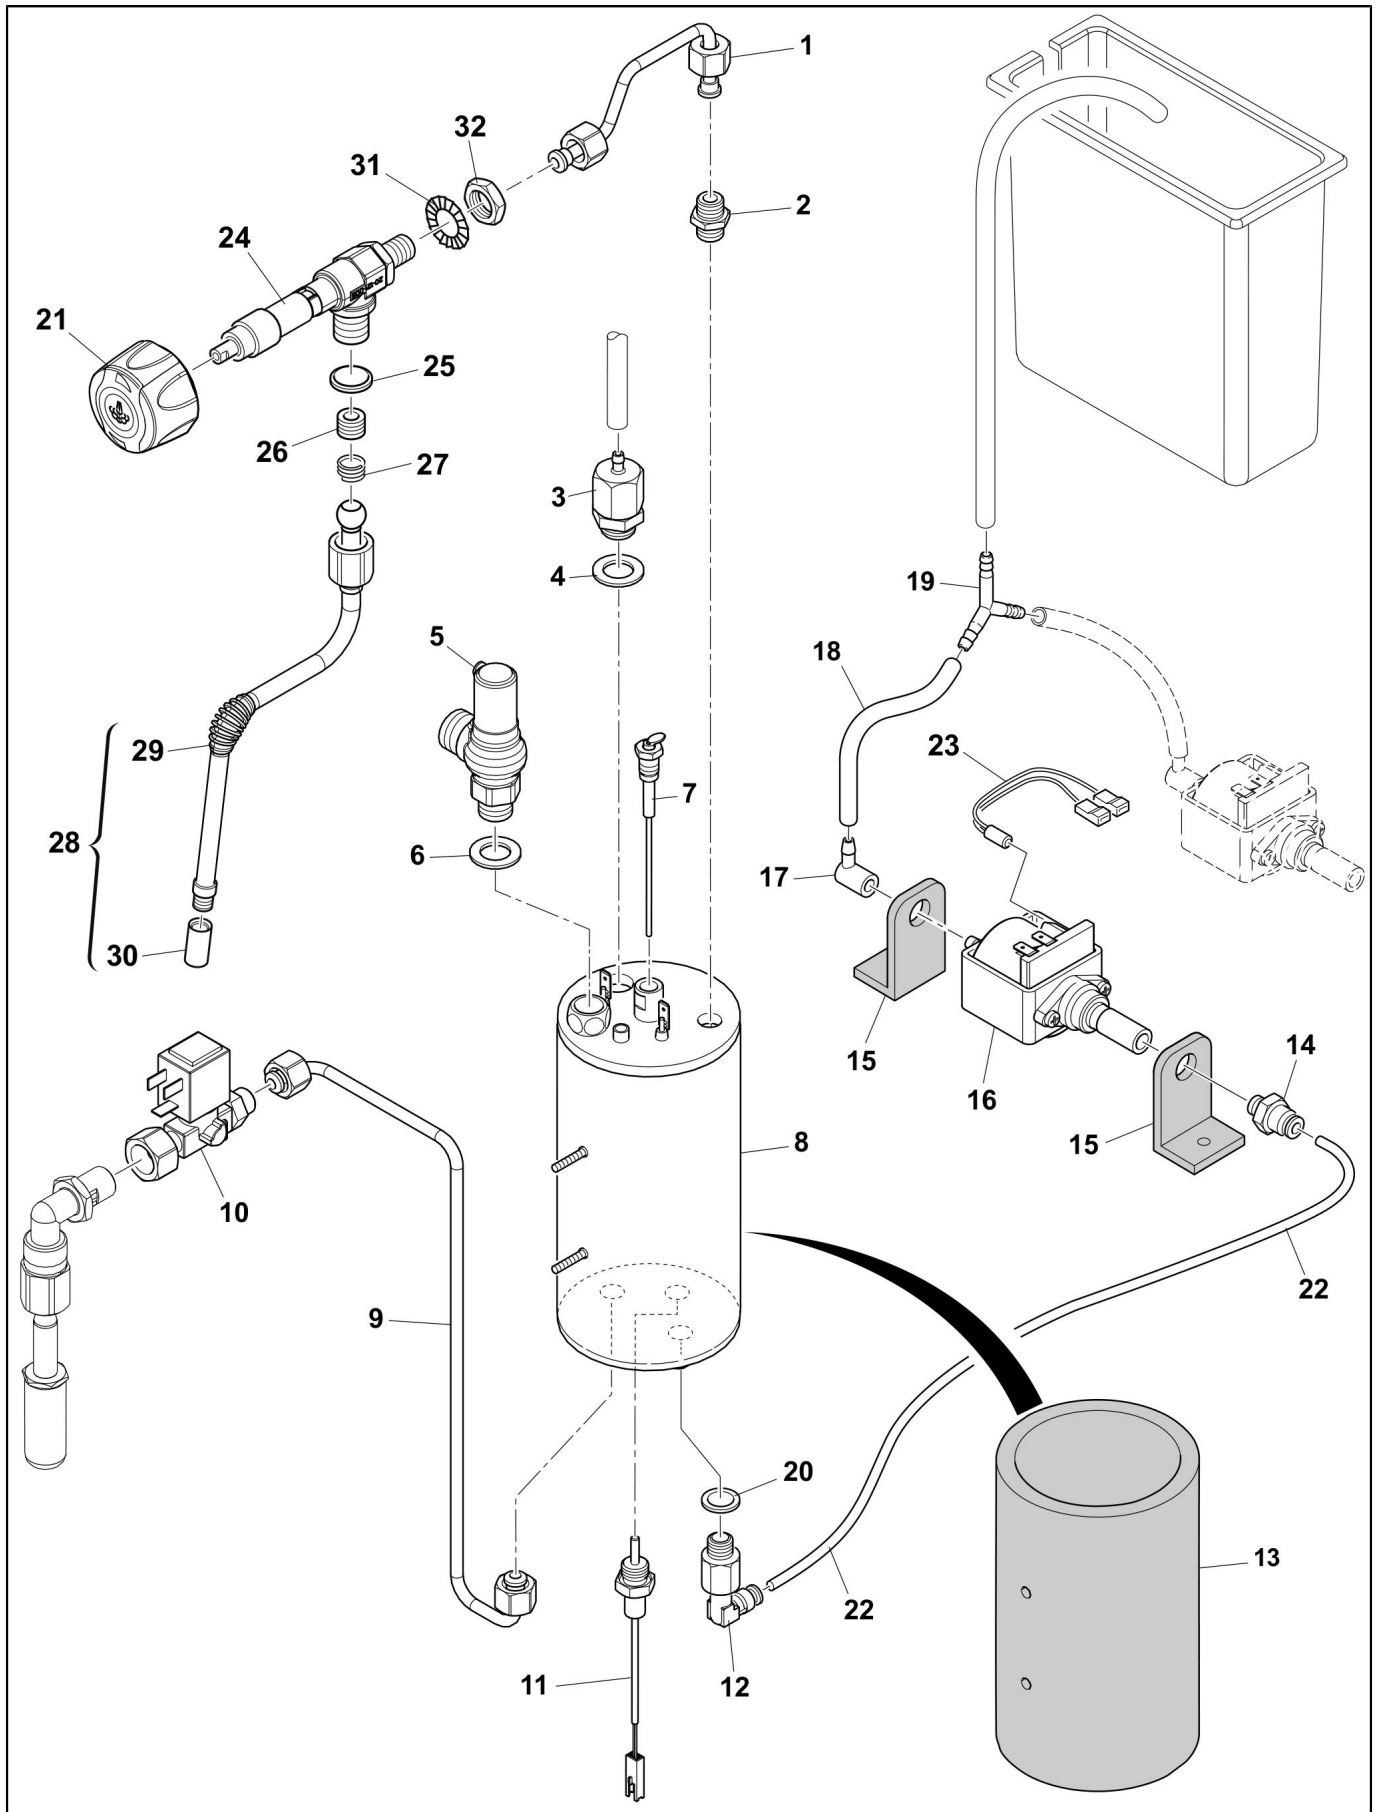

POS.	CODE	DESCRIPTION	NOTES
1	38123011	Lid	
2	38120334	Water Tank 2L	
3	32332214	Top Lid Silvia Pro	
4	42200122	Rancilio Plate Mm115	
5	32332243	POSTERIORE SILVIA PRO/N-AI-	
	32332243A	POSTERIORE SILVIA PRO/N-AI-NERO	
	32332243B	POSTERIORE SILVIA PRO/N-AI-BIANCO	
	32332243C	POSTERIORE SILVIA PRO/N-AI-ROSA	
6	32332213	Rear Panel Silvia Pro	
	32332213A	Rear Panel Silvia Pro Black	
	32332213B	Rear Panel Silvia Pro white	
7	10701630	Display Silvia Pro Assy.	
8	34030156	Main Switch Silvia Pro	
9	34030154	Steam Switch Silvia Pro	
10	34030155	Water Switch Silvia Pro	
11	34030153	Coffee Switch Silvia Pro	
12	42200121	Rancilio Plate Mm 70	
13	36201006	Rubber Heat-Cup Washer	
14	37900505	Round Fixer D3 H106	
15	32332210	Control Panel Silvia Pro	
	32332210A	PANNELLO COMANDI SILVIA PRO-AI-NERO	
	32332210B	PANNELLO COMANDI SILVIA PRO-AI-BIANCO	
	32332210C	PANNELLO COMANDI SILVIA PRO-AI-ROSA	
16	34030128	White Light Steam Silvia Pro	
17	34200351	Thermostat 150 230V Steam Boiler	
	34200354	High Limit Thermostat 165/15 110V UI	
18	10110020	Wiring Silvia Pro 230V	
	10110021	Wiring Silvia Pro 110V	
19	34070373	Silvia Pro X Board	
20	34200378	Relay Solid State	
21	36310019	Foot Gum 36X15	
22	10880189	TELAIO SILVIA PRO RIVETTATO	
23	34200271	Clamp Vertical Wiring Fixer	
24	34300049	Cable With Plug	
	34300109	Cable H07Rn-F 3Gx1,5 L=2000+Plug	
25	32332399	Front Panel Silvia Pro	
26	38120346	Group Cover Silvia Pro	
27	32332215	Cup Tray Grid Silvia Pro	
28	32332233	Drain Tray Silvia Pro	
29	36201006	Rubber Heat-Cup Washer	
30	37900505	Round Fixer D3 H106	
31	69000408	Coffee Cleaning Tablets Jar 100Tab	
	69000838	Bwt Softner Bag	
32	32332232	Raiser Cup Tray Silvia Pro	
	37901005	Nut Moving Outlet	
33	34200159	Bush For Silvia Wiring	