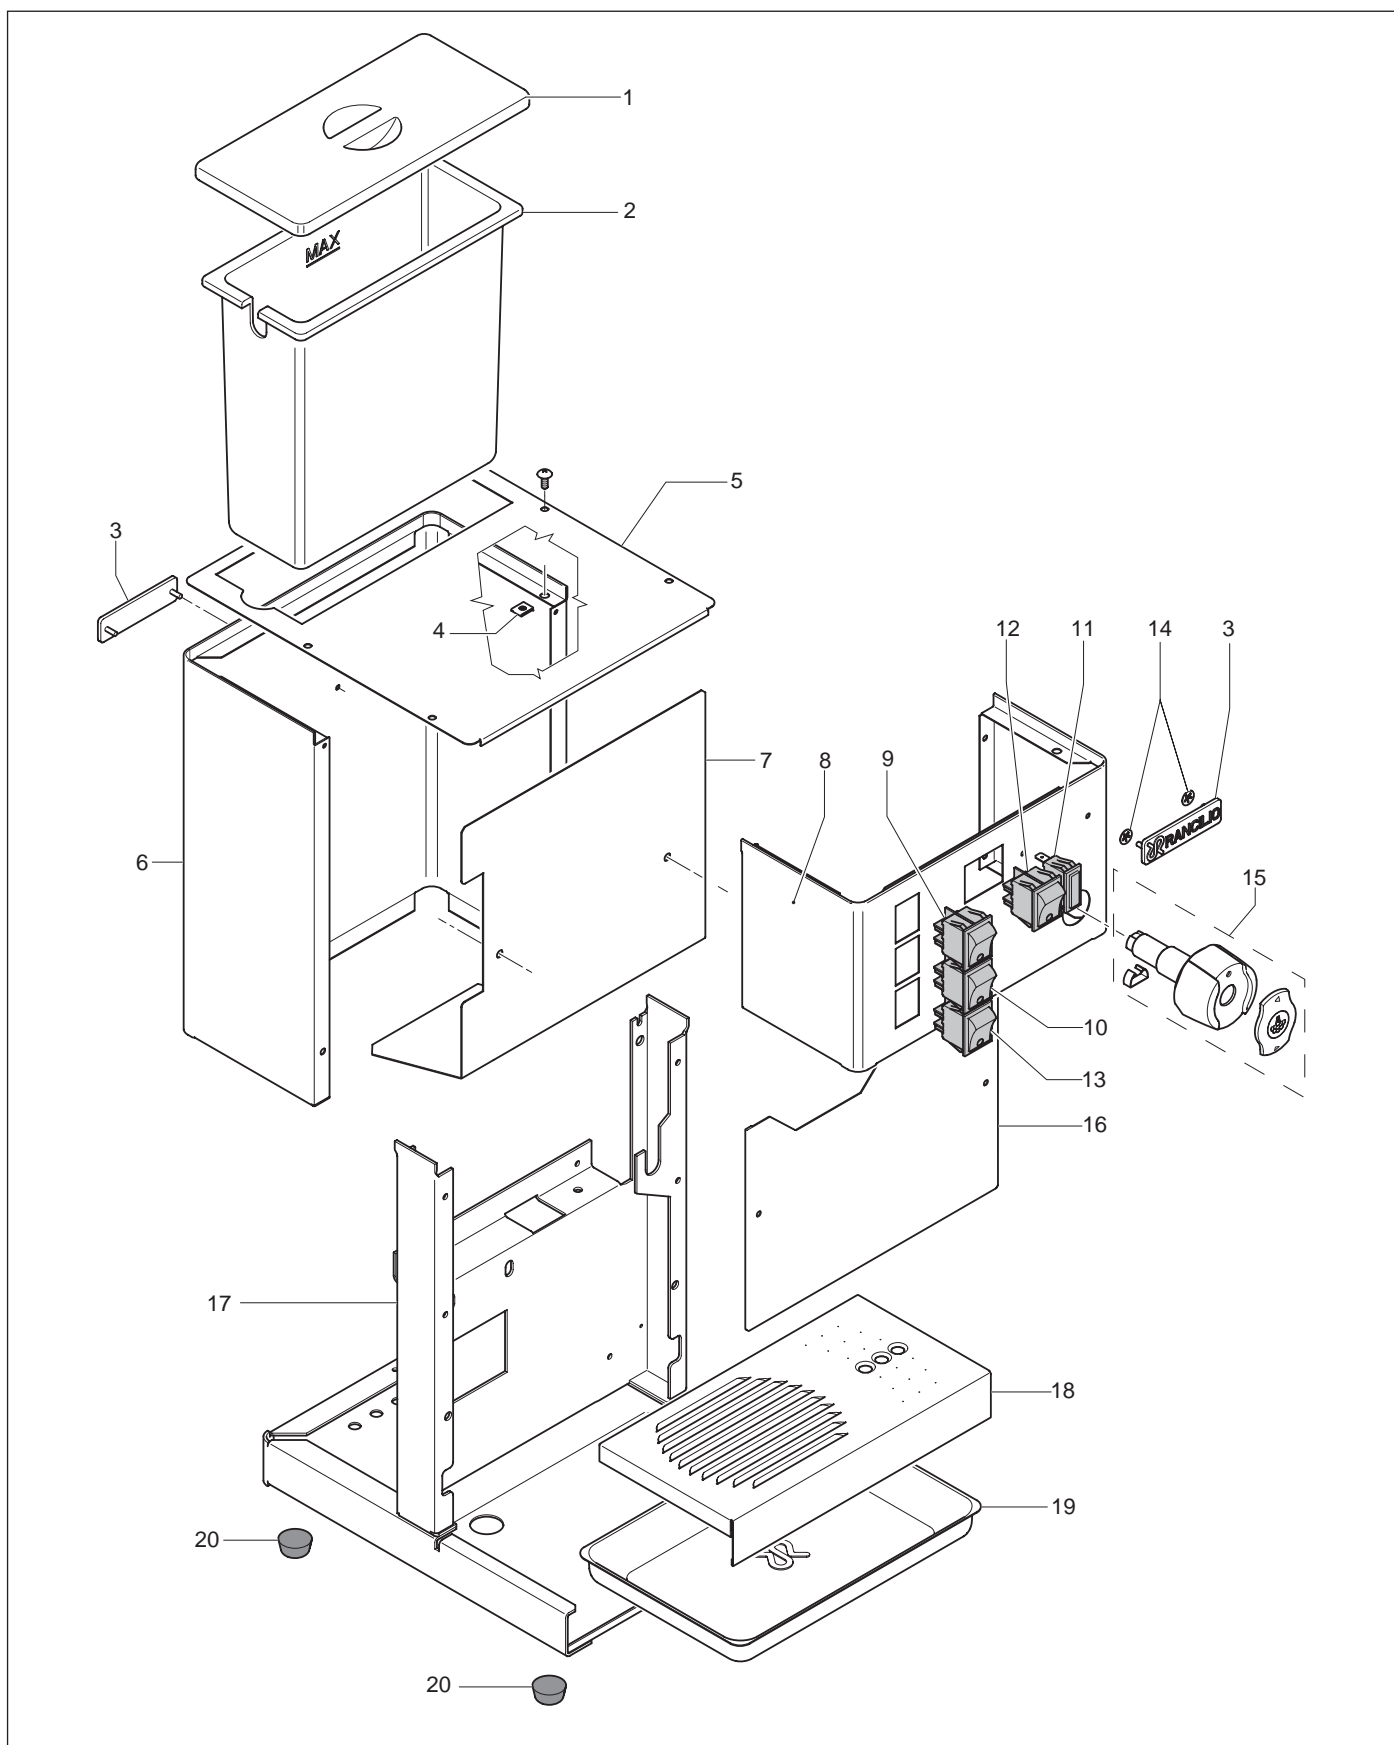

Rif.	CODICE	DESCRIZIONE	DESCRIPTION	DESCRIPCION
1	38123011	COPERCHIO CONTEN.	COVER	TAPA ESTANQUE
2	38123012	CONTENITORE ACQUA	WATER TANK	CONTENEDOR AGUA
3	42200121	TARGH.RANCILIO MM.70	RANCILIO PLATE MM 70	TARJETA RANCILIO MM 70
4	37900908	GRIFFA TONDA ART.41910-33	FIXER	GANCHO
5	32330363	TETTOIA MISS SILVIA -AI-	SILVIA TOP	CUBIERTA SILVIA
6	32330362	CARROZZERIA SILVIA -AI-	SILVIA BODY	CARROCERIA SILVIA
7	32330367	RIPARO POMPA SILVIA -AI-	SILVIA SHIELD	PROTECTOR SILVIA
8	32330361	FRONTALE COM.SERIG.SILVIA	SILVIA FACE	FRONTAL SILVIA
9	34030047	INTERR.LUMIN.CAFFE' S20 250V	TECNA COFFEE SWITCH	INTERRUPTOR CAFE' TECNA
10	34030029	INTERR.BIPLUMIN. LED GIALLO	SWITCH WATER STYLE	INTERRUPTOR AGUA STYLE
11	34030060	SEGNALATORE LUMIN. 220V	INDICATOR 220V	INDICADOR 220V
12	34030037	INTERRUTTORE GENERALE	ON-OFF SWITCH SILVIA /08	INTERRUPTOR GENERAL
13	34030038	INTERR.VAPORE SILVIA-LUCY SERIGR.	STEAM SWITCH FANTASY	INTERRUPTOR VAPOR FANTASY
14	37900505	FISSATORE TONDO D.3	ROUND FIXER D3 H106	GANCHO
15	10060186	ASSIEME MANOPOLA VAPORE SILVIA/08-PL-	WHOLE STEAM HAND WHEEL SILVIA /08	MANIJA MANDO VAPOR SILVIA/08
16	32330370	MASCHERINA MISS SILVIA RESTILING-AI-	SILVIA/08 MOULDING	REJA INOX SILVIA/08
17	10880150	TELAIO VERN.SILVIA -FE-	SILVIA FRAME	TELAR SILVIA
18	32330369	GRIGLIA POSATAZZE MISS SILVIA	SILVIA LEAVE-CUP GRATE	PARRILLA APOYA TAZ.SILVIA
19	32330365	BACINELLA SC.SILVIA -AI-	SILVIA DRAIN TANK	ROCOGED.DESCHARGA SILVIA
20	36310008	PIEDINO ADESIVO NERO	NANCY SUPPORT BLACK	PIE NEGRO