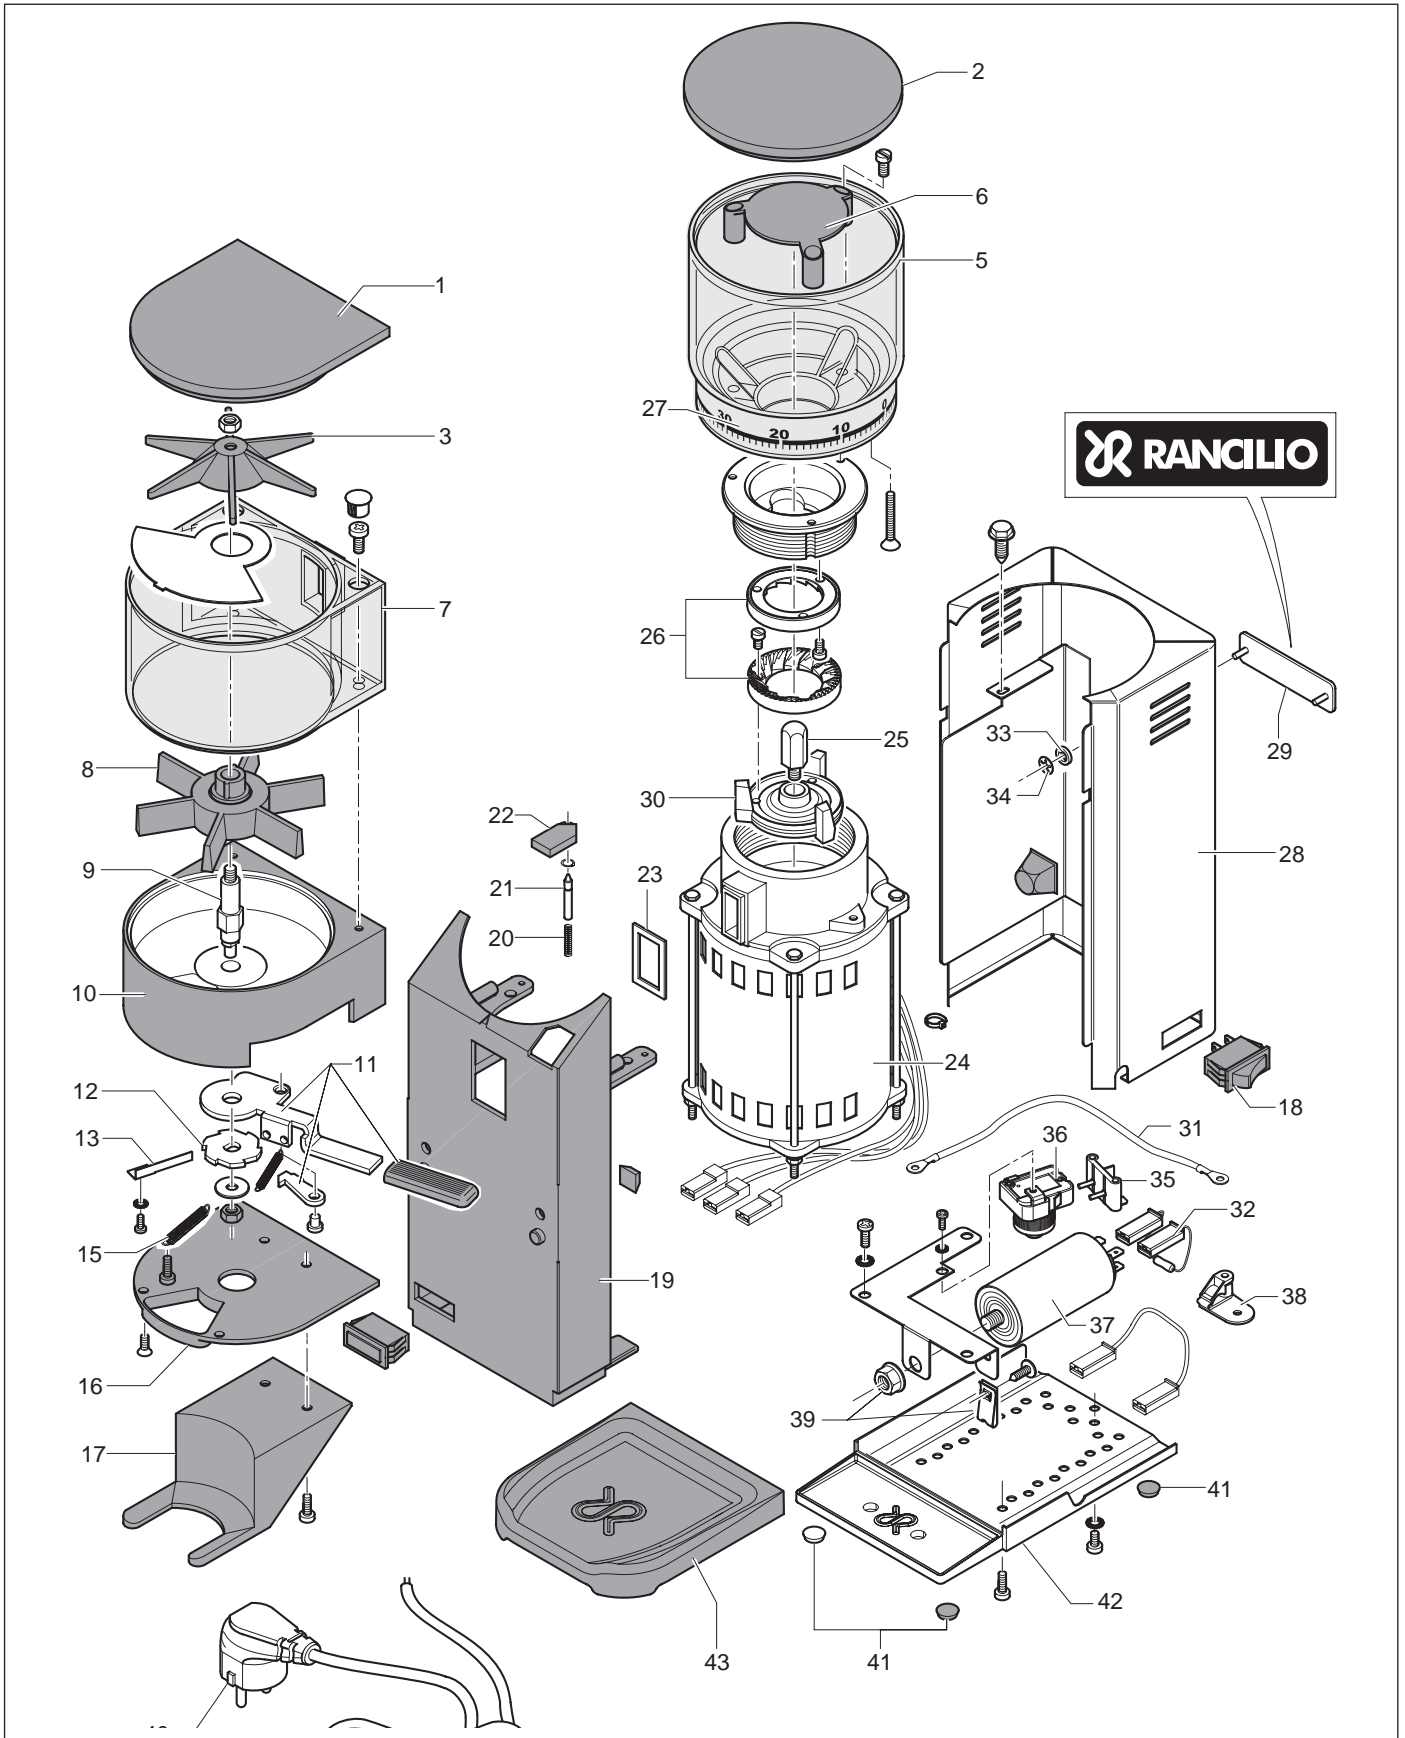

rocky sd

TAV.15001/08

RANCILIO

coffeeing the World

Ricambi - Spare Parts - Repuestos 2008

Rif.	CODICE	DESCRIZIONE	DESCRIPTION	DESCRIPCION
1	38123034	COPERCHIO DOSATORE	COVER FOR ROCKY GRINDER	TAPA DOSADOR ROCKY
2	38123033	COPERCHIO TRAMOGGIA	ROCKY HOPPER COVER	TAPA TOLVA ROCKY
3	38123043	STELLA SUPERIORE ROCKY	ROCKY UPPER STAR	ESTRELLA SUPERIOR ROCKY
4	32329039	DIVISORE CAFFE'	MD COFFEE DIVISER	DIVISOR CAFE' MD
5	38123029A	TRAMOGGIA ROCKY AZZURRA	ROCKY HOPPER BLUE	TOLVA AZUL
6	38123040	PROTEZIONE MACINE ROCKY	ROCKY GRINDERS COVER	CUBRE MOLIENDA ROCKY
7	38123032A	SERBATOIO MACINATO ROCKY AZZURRO	GRINDER TANK ROCKY BLUE	CONTENIDOR MULINO ROCKY AZUL
8	38123042	STELLA INFERIORE ROCKY	ROCKY LOWER STAR	ESTRELLA INFERIOR ROCKY
9	26212001	PERNO DOSATORE ROCKY	ROCKY MIXER PIN	PERNO DOSADOR ROCKY
10	21202361	CORPO DOSATORE ROCKY	ROCKY DOSING MIXER BODY	CUERPO DOSADOR ROCKY
11	14705001	LEVA DOSATORE ROCKY COMPLETA	COMPLETE ROCKY LEVER FOR GRINDER	PALANCA DOSADOR ROCKY
12	32599004	CAMME DOSATORE ROCKY	ROCKY DOSING MIXER CAMS	LEVA DOSADOR ROCKY
13	39220011	MOLLA FERMO CAMME ROCKY	ROCKY CAM SPRING	RESORTE LEVA ROCKY
14	39220012	MOLLA GANCIO DOSATORE ROCKY	ROCKY DOSING SPRING	RESORTE DOSATOR ROCKY
15	39220013	MOLLA LEVA DOSATORE	ROCKY DOSING LEVEL SPRING	RESORTE PALANCA DOS.ROCKY
16	38123030	COPERTURA DOSATORE ROCKY	COVER GRINDER ROCKY	TAPA IZQUIERDO ROCKY
17	38123031	FORCHETTA ROCKY	ROCKY FORK	HORQUILLA ROCKY
18	34030042	INTERRUTTORE UNIPOLARE ROCKY	SWITCH	INTERRUPTOR
19	21202372	MONTANTE ROCKY NERO	ROCKY SUPPORT	SOSTEN ROCKY
20	39120035	MOLLA SPINETTA MD	MD PIN SPRING	RESORTE PASADOR MD
21	26105011	SPINA FER. GHIERA ROCKY	ROCKY PIN	PERNO ROCKY
22	38123039	FERMO GHIERA ROCKY	ROCKY BUSH STOP	RETENCION VIROLA ROCKY
23	36301027	GUARN. SCARICO CAFFE ROCKY	ROCKY GASKET	JUNTA ROCKY
24	14010220	MOTORE ROCKY 230V COMPLETO	COMPL. ROCKY MOTOR 230V	MOTOR ROCKY 220/240
24	14010110	MOTORE ROCKY V110 COMPLETO	ROCKY MOTOR 115V	MOTOR ROCKY 110V
25	26122001	VITE FISS.P.MACINA FE.ZN X MD40	SCREW	TORNILLO
26	69000032	COPPIE MACINE D.50 X MD40	COUPLE GRINDERS D50	PAR MOLIENDA D.50
27	45010044	ADESIVO ARGENTO X TRAMOGGIA	SELF-ADHESIVE	ADHESIVO
28	10781353	ASSIEME POSTERIORE ROCKY/08	KIT ROCKY REAR PANEL/08	KIT PANEL POSTERIOR ROCKY/08
29	42200121	TARGHETTA RANCILIO NUOVA MM70	RANCILIO PLATE MM 70	TARJETA RANCILIO MM 70
30	20114701	PORTAMACINE INF. MD 40	LOWER GRINDER HOLDER	PORTAMOLIENDA MD
31	34352028	CAVETTO ROSSO	RED CABE	CABLE ROJO
32	34200043	RESISTENZA 12 KOHM PER ROCKY	HEATING ELEMENT	RESISTOR MD CLUB
33	37900505	FISSATORE TONDO	ROUND FIXER D3 H106	GANCHO
34	36201006	RONDELLA SCALDATAZZE	RUBBER HEAT-CUP WASHER	ARANDELLA
35	34020106	ATTACCO DISGIUNTORE	MD75 CIRC.BREAKER CONNECT	SOPORTE DISYUNT.MD75
36	34020112	DISGIUNTORE V230	CIRC.BREAKER 220V MD	DISYUNTOR 220V MD
	34020111	DISGIUNTORE V110	CIRC.BREAKER 110V MD	DISYUNTOR 110V MD
37	34020022	CONDENSATORE 16 MF V230	CONDENSER 230V	CONDENSADOR 220V
	34020011	CONDENSATORE 16MF V110	CONDENSER 110V	CONDENSADOR 110V
38	34200157	BLOCCACAVO 3285	CLAMP	BORNE
39	37900808	PIASTRINA U-8/24/11	PLATE U-8/24/11	PLACA U-8/24/11
40	34300085	CAVO HO5RN-F 3X0,75 L.=2000	CABLE WITH PLUG	CABLE Y ENCHUFE EUROPE
41	36310009	PIEDINO ADESIVO ROCKY	RUBBER FOOT SJ5017	PIE GOMA SJ5017
42	38123677	BASAMENTO ABS	BASE ABS	BASE ABS
43	38123678	RACCOGLITORE CAFFE ABS	COFFE' PICKER ABS	RECOGEDOR CAFE' ABS