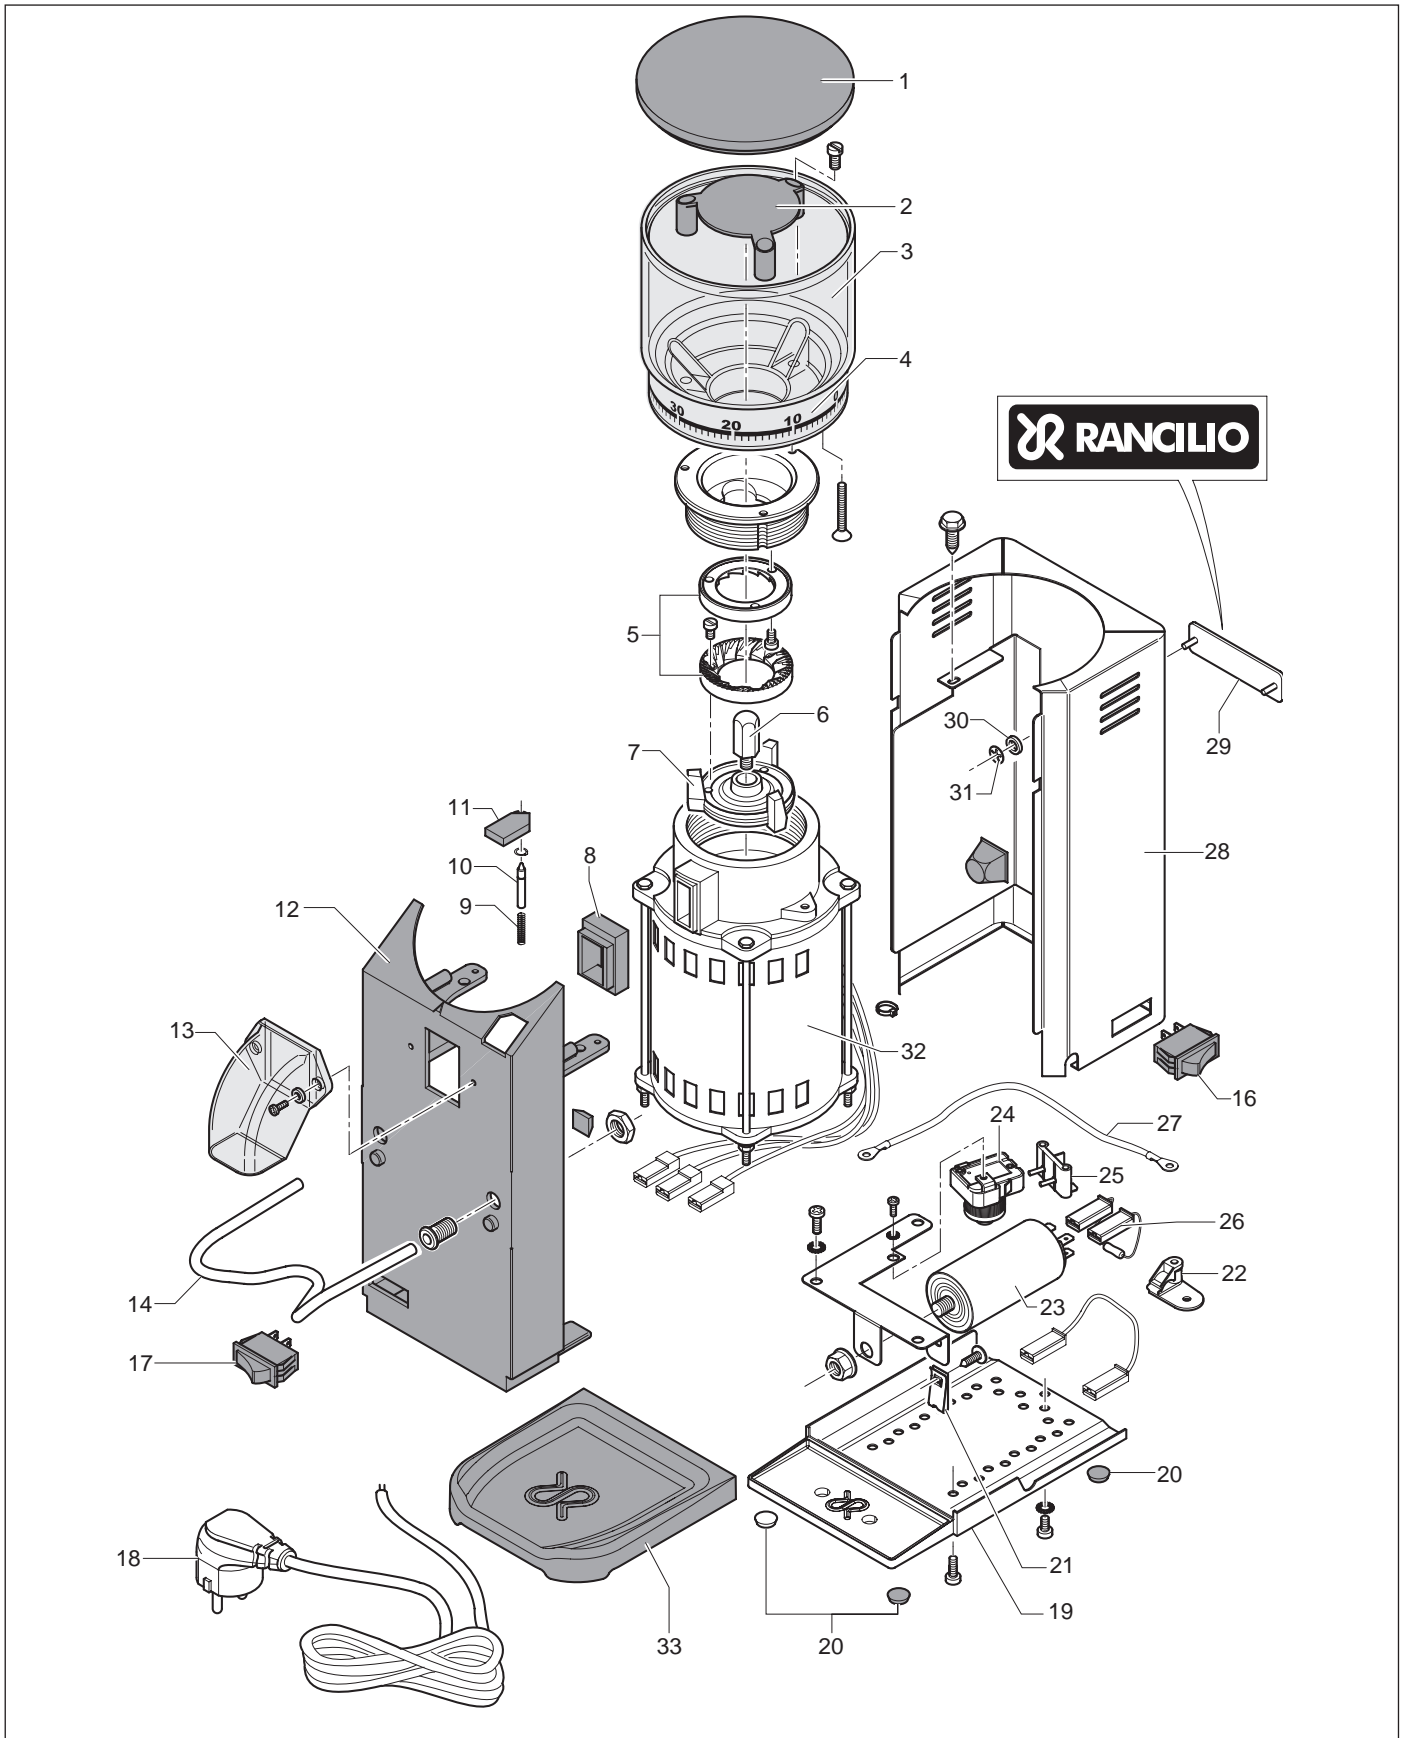

rocky

TAV.15002/08

RANCILIO

coffeeing the World

Ricambi - Spare Parts - Repuestos 2008

Rif.	CODICE	DESCRIZIONE	DESCRIPTION	DESCRIPCION
1	38123033	COPERCHIO TRAMOGGIA	ROCKY HOPPER COVER	TAPA TOLVA ROCKY
2	38123040	PROTEZIONE MACINE ROCKY	ROCKY GRINDERS COVER	CUBRE MOLIENDA ROCKY
3	38123029A	TRAMOGGIA ROCKY AZZURRA	ROCKY HOPPER BLUE	TOLVA AZUL
4	45010044	ADESIVO ARGENTO X TRAMOGGIA	SELF-ADHESIVE	ADHESIVO
5	69000032	COPPIE MACINE D.50 X MD40	COUPLE GRINDERS D50	PAR MOLIENDA D.50
6	26122001	VITE FISS.P.MACINA FE.ZN X MD40	SCREW	TORNILLO
7	20114701	PORTAMACINE INF. MD 40	LOWER GRINDER HOLDER	PORTAMOLIENDA MD
8	36990012	BLOCCETTO DISTANZIALE ROCKY	CONNECTION	BLOCCETTO DISTANZ.ROCKY SD -G
9	39120035	MOLLA SPINETTA MD	MD PIN SPRING	RESORTE PASADOR MD
10	26105011	SPINA FER.GHIERA ROCKY	ROCKY PIN	PERNO ROCKY
11	38123039	FERMO GHIERA ROCKY	ROCKY BUSH STOP	RETENCION VIROLA ROCKY
12	21202372	MONTANTE ROCKY NERO	ROCKY SUPPORT	SOSTEN ROCKY
13	38125017	BOCCA SCARICO CAFFE ROCKY SD	COFFEE DISPENSING BEAK	PICO DESCARGO CAFE ROCKY
14	23000001	APPOGGIO PORTAF.INOX ROCKY	FILTERHOLDER SUPPORT INOX	SUPORT PORTAFILTRO
15	37900505	FISSATORE TONDO D.3	ROUND FIXER D3 H106	GANCHO
16	34030042	INTERRUTTORE UNIPOLARE ROCKY	SWITCH	INTERRUPTOR
17	34030054	PULSANTE UNIPOLARE 250V	PUSH BUTTON 250V FM6,3	PULSANTE UNIP.250V FM6,3
18	34300085	CAVO H05RN-F 3X0,75 L.=2000	INDICATOR	INDICATOR NT 110 V.
19	38123677	BASAMENTO ABS	BASE ABS	BASE ABS
20	36310009	PIEDINO ADESIVO ROCKY	RUBBER FOOT SJ5017	PIE GOMA SJ5017
21	37900808	PIASTRINA U-8/24/11	PLATE U-8/24/11	PLACA U-8/24/11
22	34200157	BLOCCACAVO 3285	CLAMP	BORNE
23	34020022	CONDENSATORE 16 MF V230	CONDENSATEUR 220V	CONDENSER 230V
23	34020021	CONDENSATORE 16MF V110	CONDENSER 110V	CONDENSADOR 110V
24	34020112	DISGIUNTORE V230	CIRC.BREAKER 220V MD	DISYUNTOR 220V MD
24	34020111	DISGIUNTORE V110	CIRC.BREAKER 110V MD	DISYUNTOR 110V MD
25	34020106	ATTACCO DISGIUNTORE	MD75 CIRC.BREAKER CONNECT	SOPORTE DISYUNT.MD75
26	34200043	RESISTENZA 12 KOHM PER ROCKY	HEATING ELEMENT	RESISTOR MD CLUB
27	34352028	CAVETTO ROSSO	RED CABLE	CABLE ROJO
28	10781353	ASSIEME POSTERIORE ROCKY/08	KIT ROCKY REAR PANEL/08	KIT PANEL POSTERIOR ROCKY/08
29	42200121	TARGHETTA RANCILIO NUOVA MM70	RANCILIO PLATE MM 70	TARJETA RANCILIO MM 70
30	36201006	RONDELLA SCALDATAZZE	RUBBER HEAT-CUP WASHER	ARANDELLA
31	37900505	FISSATORE TONDO	ROUND FIXER D3 H106	GANCHO
32	14010220	MOTORE ROCKY 230V COMPLETO	COMPL. ROCKY MOTOR 230V	MOTOR ROCKY 220/240
	14010110	MOTORE ROCKY V110 COMPLETO	ROCKY MOTOR 115V	MOTOR ROCKY 110V
33	38123678	RACCOGLITORE CAFFE ABS	COFFE' PICKER ABS	RECOGEDOR CAFE' ABS