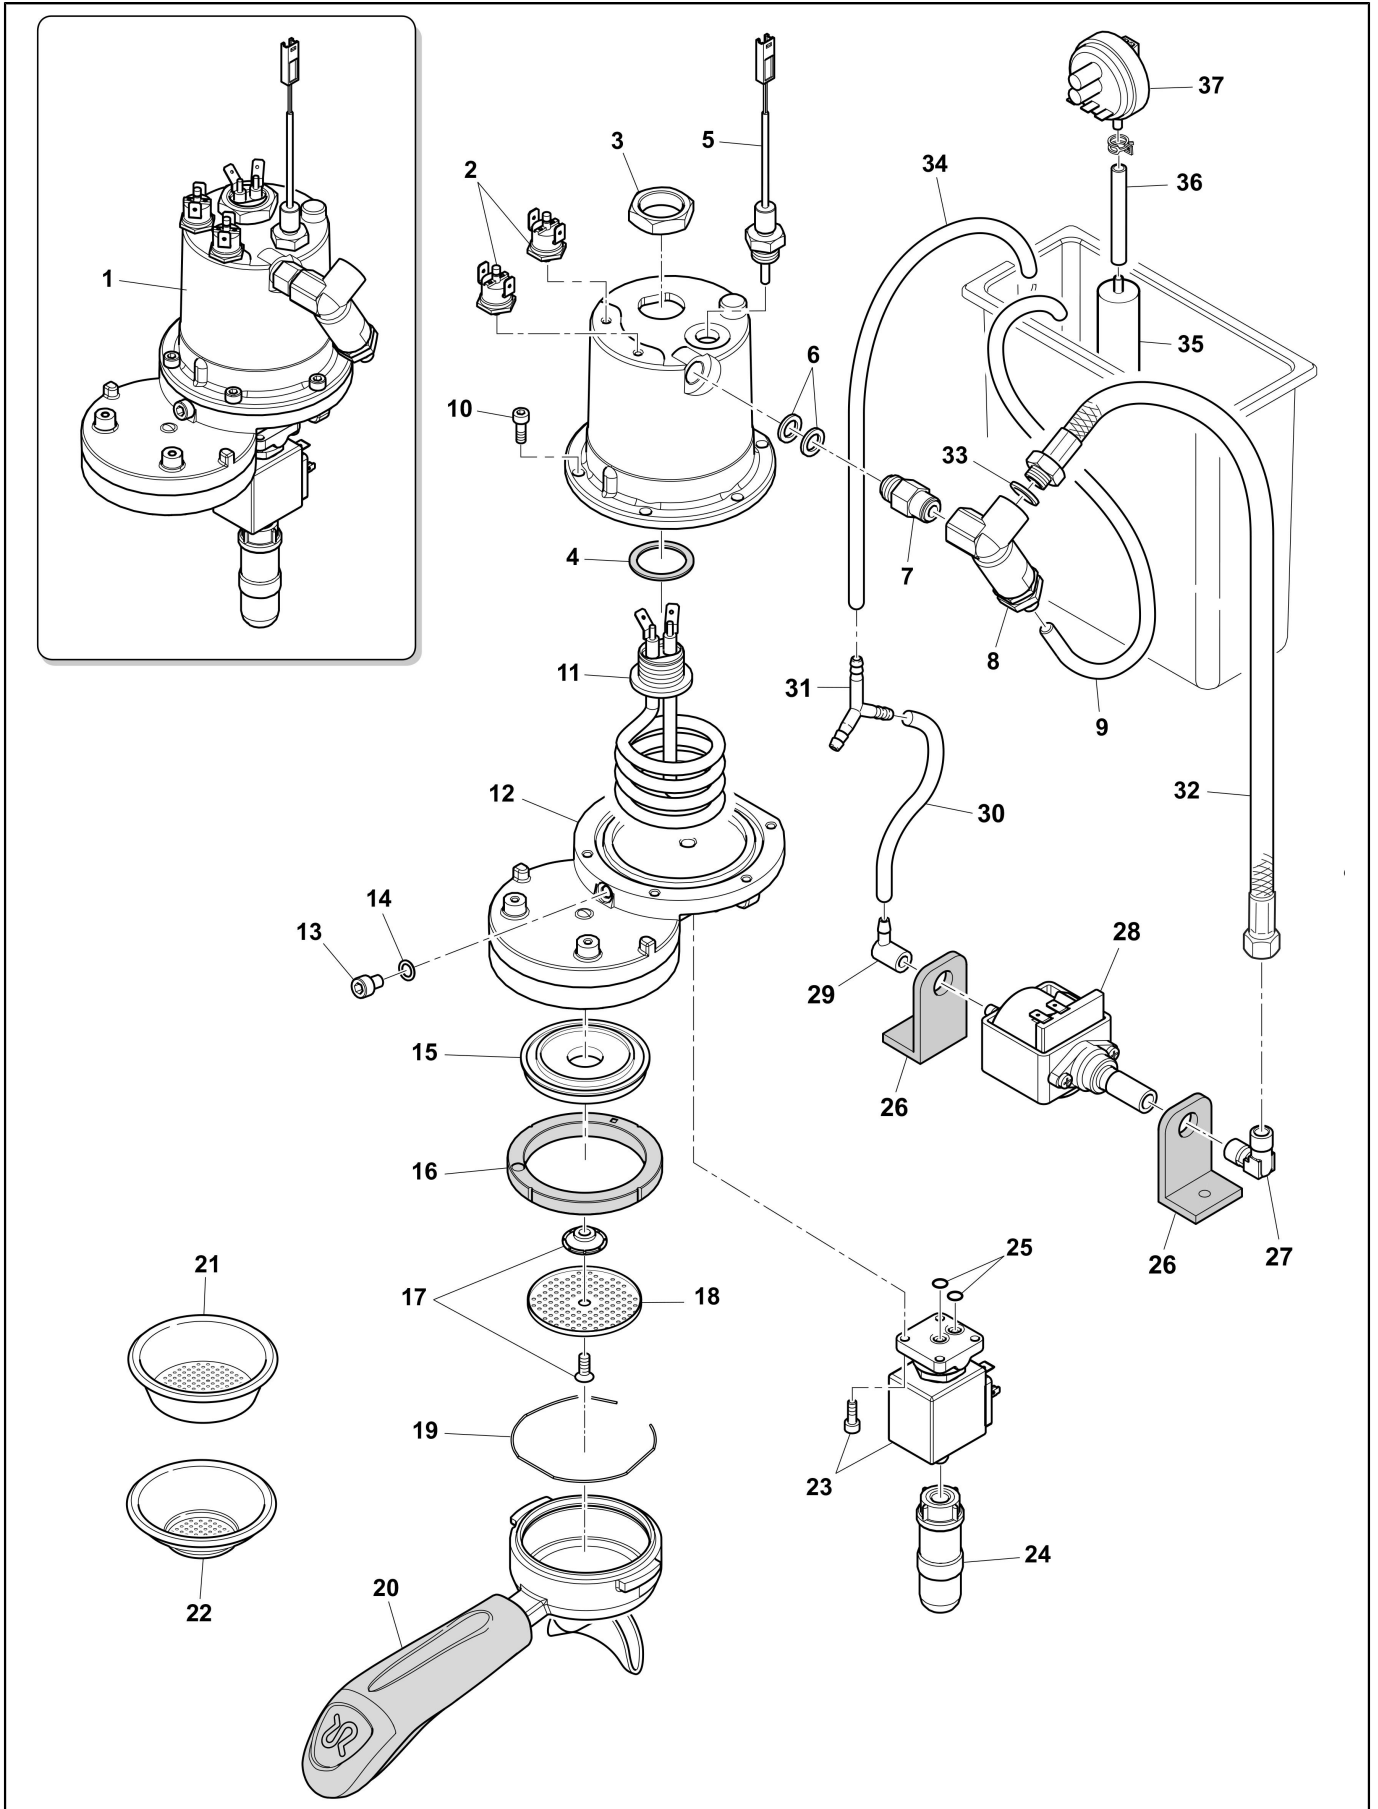

POS.	CODE	DESCRIPTION	NOTES
1	38123011	Lid	
2	38120334	Water Tank 2L	
3	32332214	Top Lid Silvia Pro	
4	42200122	Rancilio Plate Mm115	
5	32332213	Rear Panel Silvia Pro	
6	32332213	Rear Panel Silvia Pro	
7	10701630	Display Silvia Pro Assy.	
8	34030156	Main Switch Silvia pro	
9	34030154	Steam Switch Silvia Pro	
10	34030155	Water Switch Silvia Pro	
11	34030153	Coffee Switch Silvia Pro	
12	42200121	Rancilio Plate Mm 70	
13	36201006	Rubber Heat-Cup Washer	
14	37900505	Round Fixer D3 H106	
15	32332210	Control Panel Silvia Pro	
16	34030128	White Light Steam Silvia Pro	
17	34200351	Thermostat 150 230V Steam Boiler	
	34200354	High Limit Thermostat 165/15 110V UI	
18	10110020	Wiring Silvia Pro 230V	
	10110021	Wiring Silvia Pro 110V	
19	34070325	Electronic Board Silvia Pro	
20	34200378	RELE'STATO SOLIDO 25A - 230V	
21	36310019	Foot Gum 36x15	
22	10880187	Frame Inox Painted Silvia Pro	
23	34200271	Clamp Vertical Wiring Fixer	
24	34300049	Cable With Plug	
	34300109	Cable H07Rn-F 3Gx1,5 L=2000+Plug	
25	32332212	Front Panel Silvia Pro	
26	38120346	Group Cover Silvia Pro	
27	32332215	Cup Tray Grid Silvia Pro	
28	32332233	Drain Tray Silvia Pro	
29	36201006	Rubber Heat-Cup Washer	
30	37900505	Round Fixer D3 H106	
31	69000408	Coffee Cleaning Tablets Jar 100Tab	
	69000838	BWT Softner Bag	
32	32332232	RIALZI GRIGLIA SILVIA PRO-AI-	
	37901005	Nut Moving Outlet	