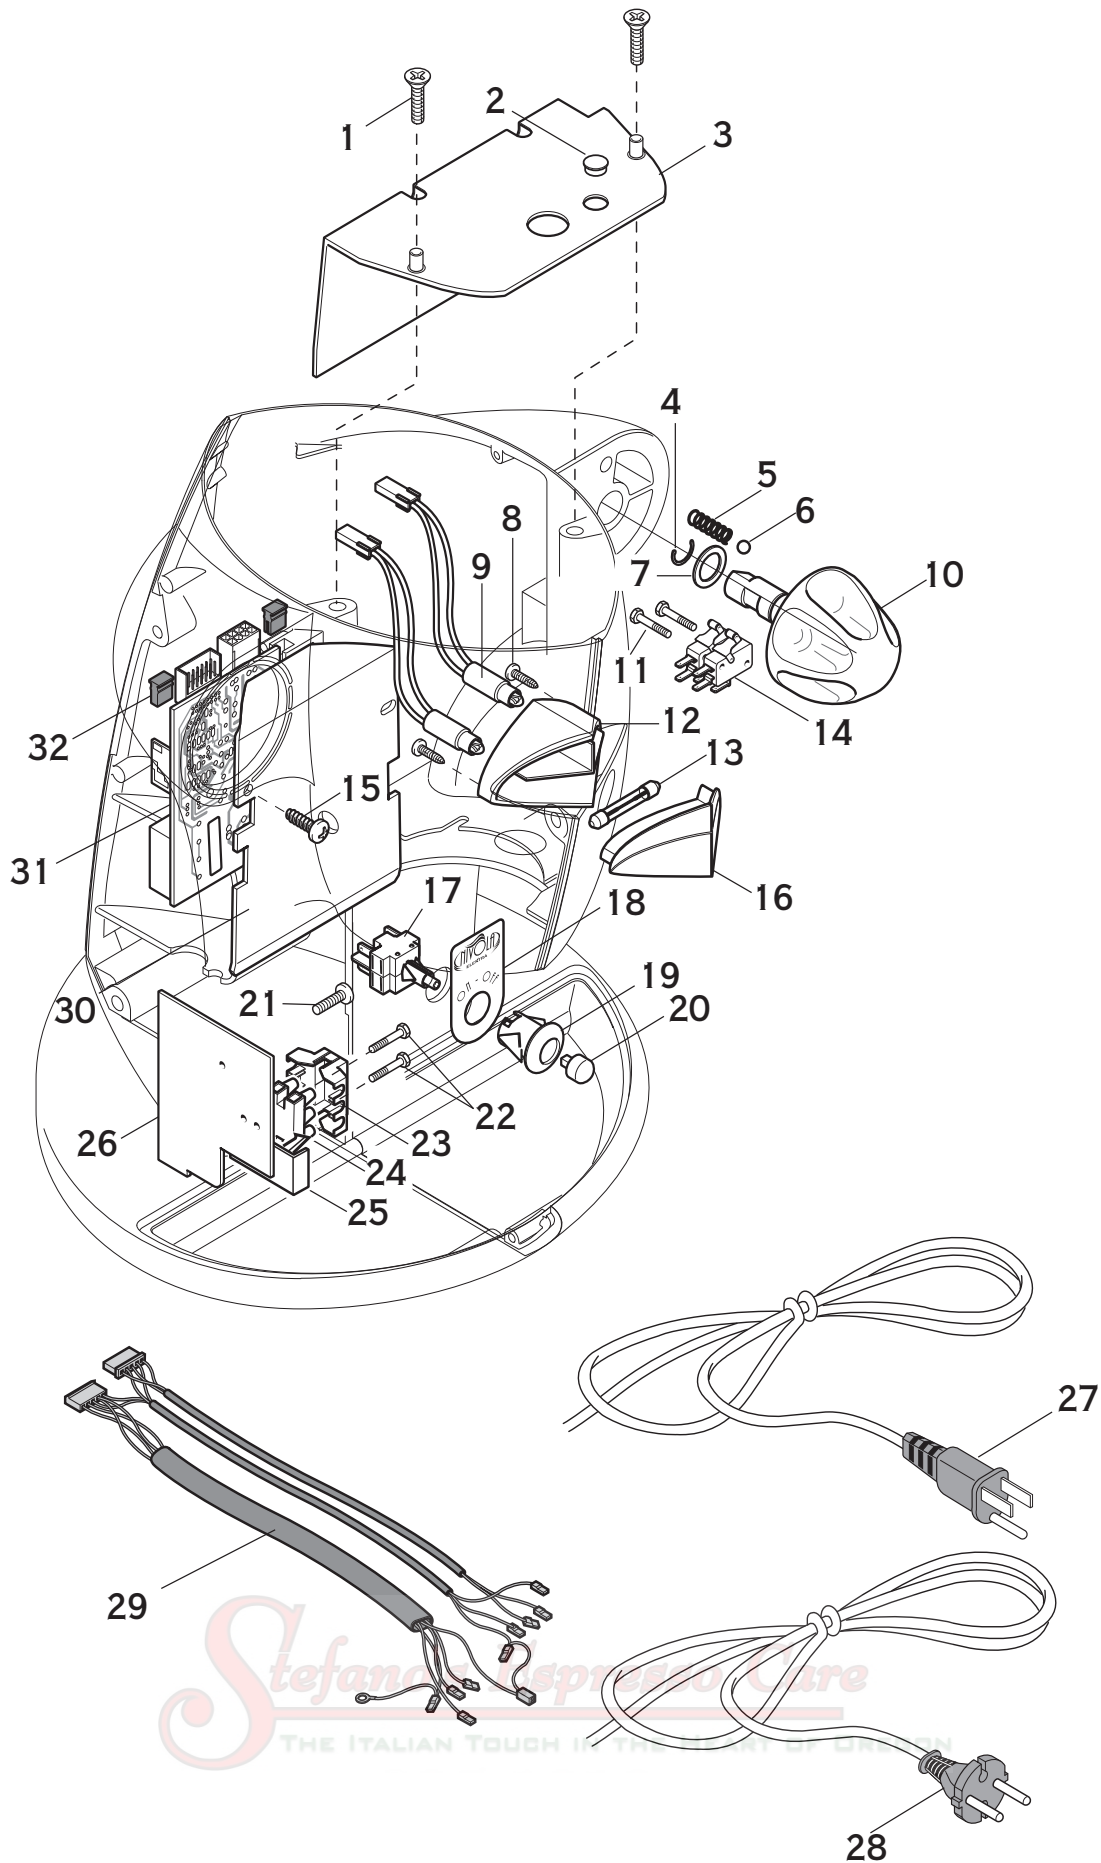

ARTICOLO W,W*,W-R,W-R*,W-P,W-P*,W-RP,W-RP*
1GR NIVOLA 230V/110V, VERSIONE CAFFE' IN POLVERE & CAFFE' IN CIALDA
ARTICLE W,W*,W-R,W-R*,W-P,W-P*,W-RP,W-RP*
1GR NIVOLA 230V/110V, POWDER & POD VERSION

COMPONENTI ELETTRICI + VARIE
ELECTRICAL COMPONENTS + VARIOUS

Pos.	Descrizione	Description	Cod.
1	Vite M4x6 inox	Screw M4x6 - inox	00097035
2	Tappo plastica	Cap	02876035
3	Carter caldaia nichelato	Boiler protection	03173075
4	Molla seeger	Spring	02568035
5	Molla manopola	Spring for knob	02520035
6	Sfera	Sphere	02566035
7	Rondella di rasamento	Washer	02567035
8	Vite autofilettante fissaggio lampada	Screw	02573035
9	Lampada spia 12V con filo cablata	Bulb 12V with cable	02575059
10	Manopola alluminio lucidato	Knob - polished aluminium	02502019
11	Vite M3x25 ottone	Screw M3x25 - brass	02569014
12	Custodia lampada rivettata	Lamp case	02508075
13	Lampada siluro 12V	Bulb 12V	02574035
14	Microinterruttore a rotella	Microswitch	02570035
15	Vite M5x6 inox	Screw M5x6 - inox	02245035
16	Lente lampada	Lens	02509057
17	Pulsante bipolare	Push button	02563035
18	Adesivo ON-OFF	ON-OFF sticker	02592035
19	Supporto pulsante cromato	ON-OFF push button support	02564035
20	Tasto interruttore cromato	Button - chrome	02565035
21	Vite M5x10 inox	Screw M5x10 - inox	00122035
22	Vite autofilettante 3,5x15	Screw 3,5x15	00023035
23	Coperchio per morsetti omologata	Terminal block cover	01413035
24	Morsetti omologata	Terminal block	00020035
25	Portamorsetti	Terminal block support	00021035
26	Telaio	Frame support	02514023
27	Cavo alimentazione Usa	Cord power Usa	02880035
28	Cavo alimentazione Europa	Cord power Euro	01271035
29	Cablaggio 110V assieme	Wiring 110V ass.y	02598034
29	Cablaggio 230V assieme	Wiring 230V ass.y	02585034
30	Carter elettronica nichelato	Electronic board protection	02590023
31	Scheda elettronica 230V	Electronic board 230V	02617035
31	Scheda elettronica 110V	Electronic board 110V	02618035
32	Fermo scheda elettronica	Electronic board stopper	02528057

Stefano's Espresso Care
THE ITALIAN TOUCH IN THE HEART OF OREGON

Aggiornamento 24/07/2006	Up-todated 24/07/2006