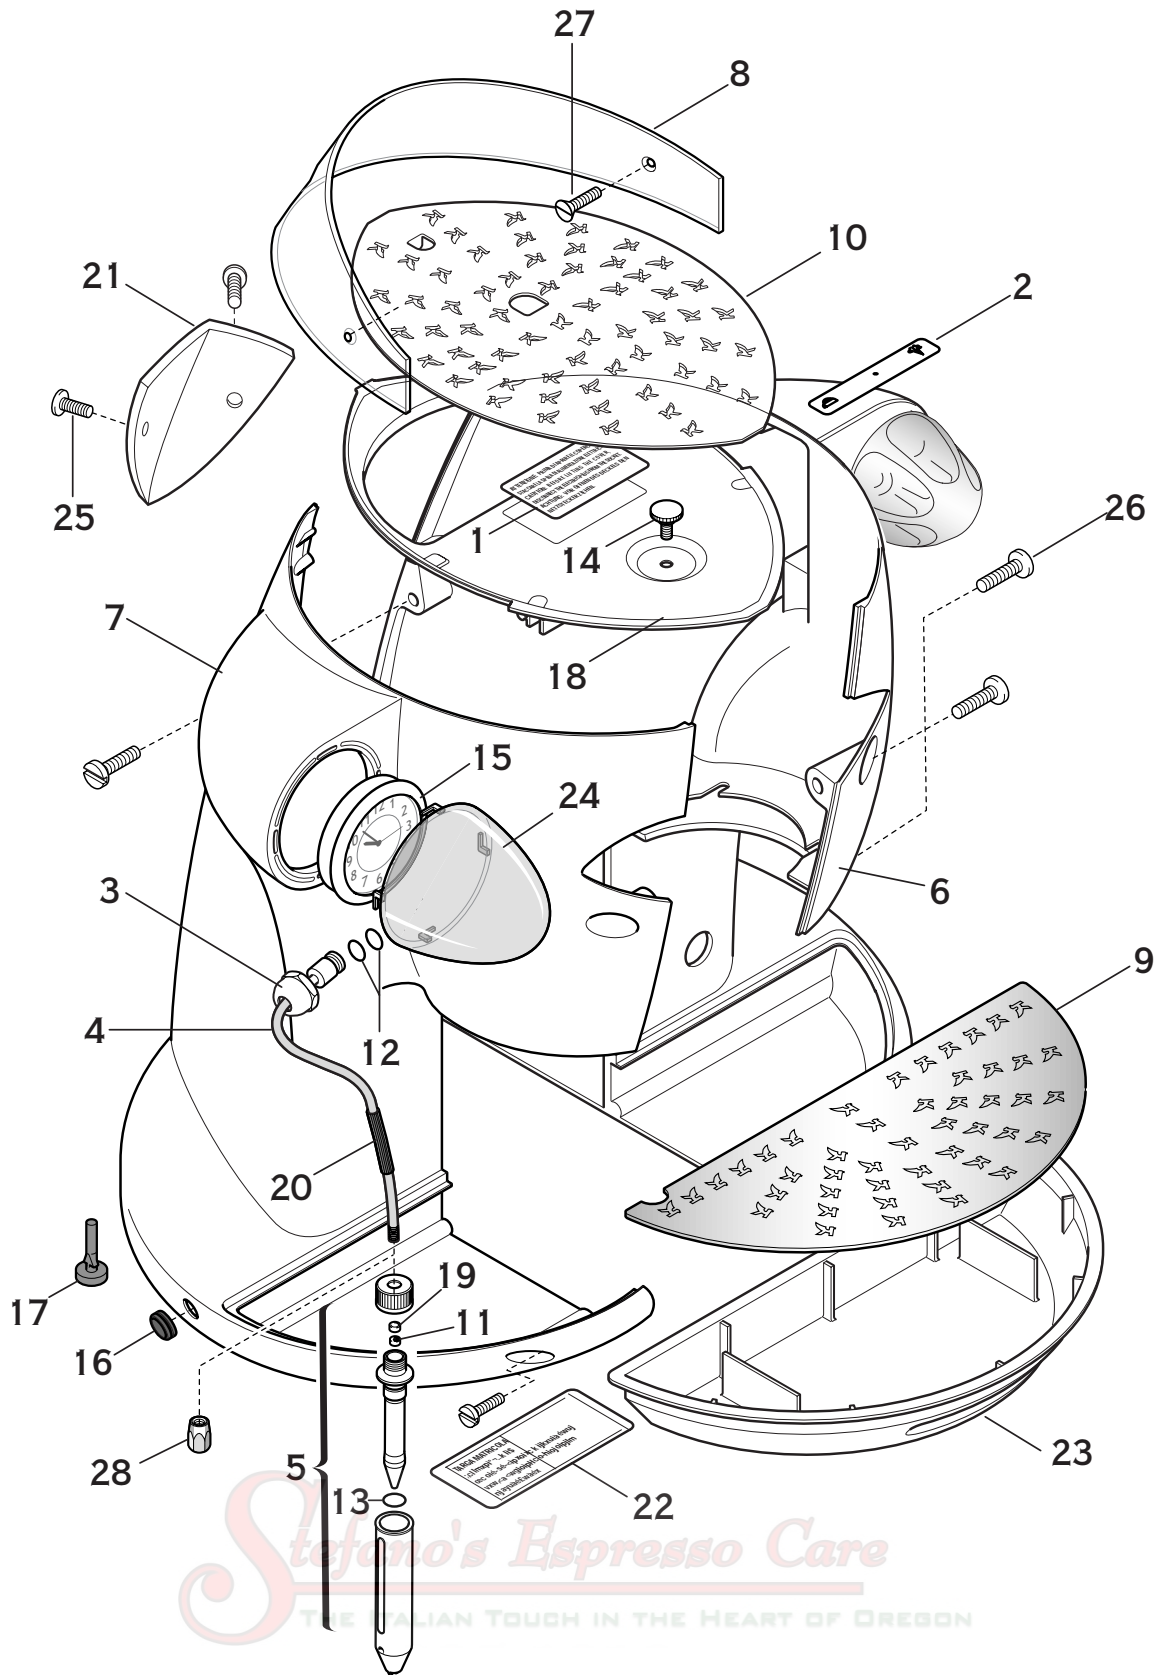

Stefano's Espresso Care
THE ITALIAN TOUCH IN THE HEART OF OREGON

ART.W.W-P

NIVOLA
1 GR.

CARROZZERIA +VARIE
CASING +VARIOUS

ARTICOLO W,W*,W-R,W-R*,W-P,W-P*,W-RP,W-RP*
1GR NIVOLA 230V/110V, VERSIONE CAFFE' IN POLVERE & CAFFE' IN CIALDA
ARTICLE W,W*,W-R,W-R*,W-P,W-P*,W-RP,W-RP*
1GR NIVOLA 230V/110V, POWDER & POD VERSION

CARROZZERIA + VARIE
CASING + VARIOUS

Pos.	Descrizione	Description	Cod.
1	Adesivo avvertenza portatazze	Caution sticker	02342035
2	Adesivo caffè - cappuccino	Coffee-cappuccino sticker	02593035
3	Boccola snodo canna vapore cromata	Bush chrome	02533021
4	Canna mobile vapore cromata	Steam tube chrome	02544021
5	Cappuccinatore Assieme	Cappuccino maker, A.ssy	02579035
6	Carrozzeria destra alluminio lucidato	Casing right side - polished aluminium	03175019
6	Carrozzeria destra rosso corsa	Casing right side - red race	03175091
7	Carrozzeria sinistra alluminio lucidato	Casing left side - polished aluminium	03174019
7	Carrozzeria sinistra rosso corsa	Casing left side - red race	03174091
8	Cupolino lavorato	Plexiglass cup-covering dome	02506014
9	Griglia inferiore	Cup-rest grille	02529014
10	Griglia superiore	Upper grille	02530004
11	Guarnizione fissaggio cappuccinatore	Gasket to fix the cappuccino maker	02619035
12	Guarnizione or canna vapore	Gasket or for steam tube	02545035
13	Guarnizione or cappuccinatore	Gasket	02620035
14	Manopolina	Water tank extraction knob	02541014
15	Orologio	Clock	02572035
16	Passacavo	Cable strain relief bush	02584057
17	Piedino	Foot	02539057
18	Portatazze anodizzato	Cup-heating plate	02505028
19	Premiguarnizione cappuccinatore	Gasket presser for cappuccino maker	02621035
20	Protezione canna vapore	Handle black insulation	02578035
21	Scudetto croma/rosso corsa	Schild - chrome/red race	02503064
21	Scudetto rosso corsa/cromo	Schild - red race/chrome	02503091
22	Targa matricola adesiva	Serial number plate	02466035
23	Vaschetta inferiore	Cup-rest/drip tray	02504057
24	Vetro orologio	Glass for clock	02507081
25	Vite M4x5 inox	Screw M4x5 - inox	02571035
26	Vite M5x16 inox	Screw M5x16 - inox	02546035
27	Vite M5x8 inox	Screw M5x8 - inox	01984035
28	Beccuccio vapore cromo	Chrome-steam nozzle	01400021

ARTICOLO W,W*,W-R,W-R*,W-P,W-P*,W-RP,W-RP*
1GR NIVOLA 230V/110V, VERSIONE CAFFE' IN POLVERE & CAFFE' IN CIALDA
ARTICLE W,W*,W-R,W-R*,W-P,W-P*,W-RP,W-RP*
1GR NIVOLA 230V/110V, POWDER & POD VERSION

IMBALLO & ACCESSORI
PACKING & ACCESSORIES

Pos.	Descrizione	Description	Cod.
	Imballo cartone	Carton box	02759035
	Imballo polistirolo destro	Right polystyrene	03100035
	Imballo polistirolo sinistro	Left polystyrene	03101035
	Kit guarnizioni mod. cialda	Complete set of gaskets pod version	02388034
	Kit guarnizioni mod. polvere	Complete set of gaskets powder version	02387034
	Maniglia plastica per imballo	Handle	01561035
	Manuale istruzioni avviamento	Initial set-up manual	02341035
	Manuale istruzioni d'uso	Instruction manual	02588035
	Staffa plastica per imballo	Support for handle	01562035