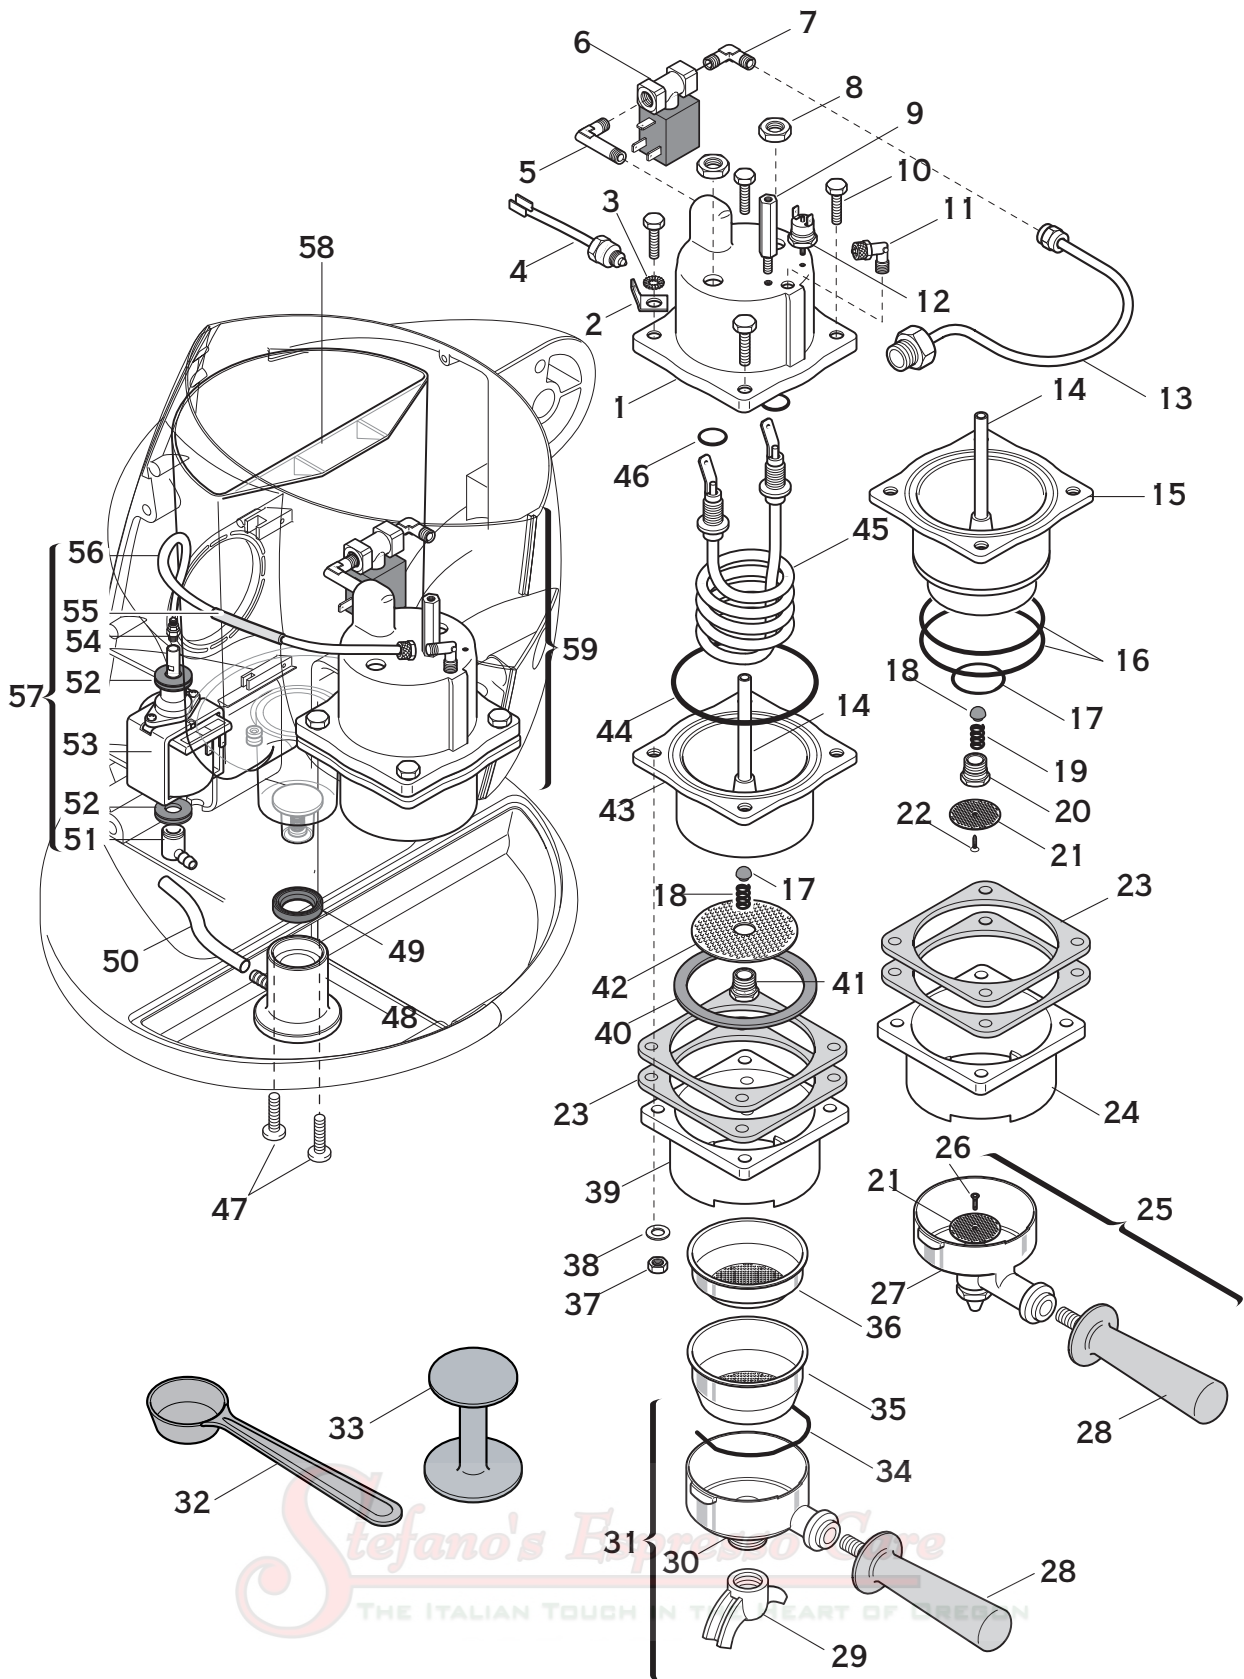

Stefano's Espresso Care
THE ITALIAN TOUCH IN THE HEART OF GREEN

ARTICOLO W,W*,W-R,W-R*,W-P,W-P*,W-RP,W-RP*
1GR NIVOLA 230V/110V, VERSIONE CAFFE' IN POLVERE & CAFFE' IN CIALDA
ARTICLE W,W*,W-R,W-R*,W-P,W-P*,W-RP,W-RP*
1GR NIVOLA 230V/110V, POWDER & POD VERSION

GRUPPO EROGATORE, COMPONENTI IDRAULICI E VARIE
DELIVERY GROUP, IDRAULIC COMPONENTS & VARIOUS

Aggiornamento 24/07/2006