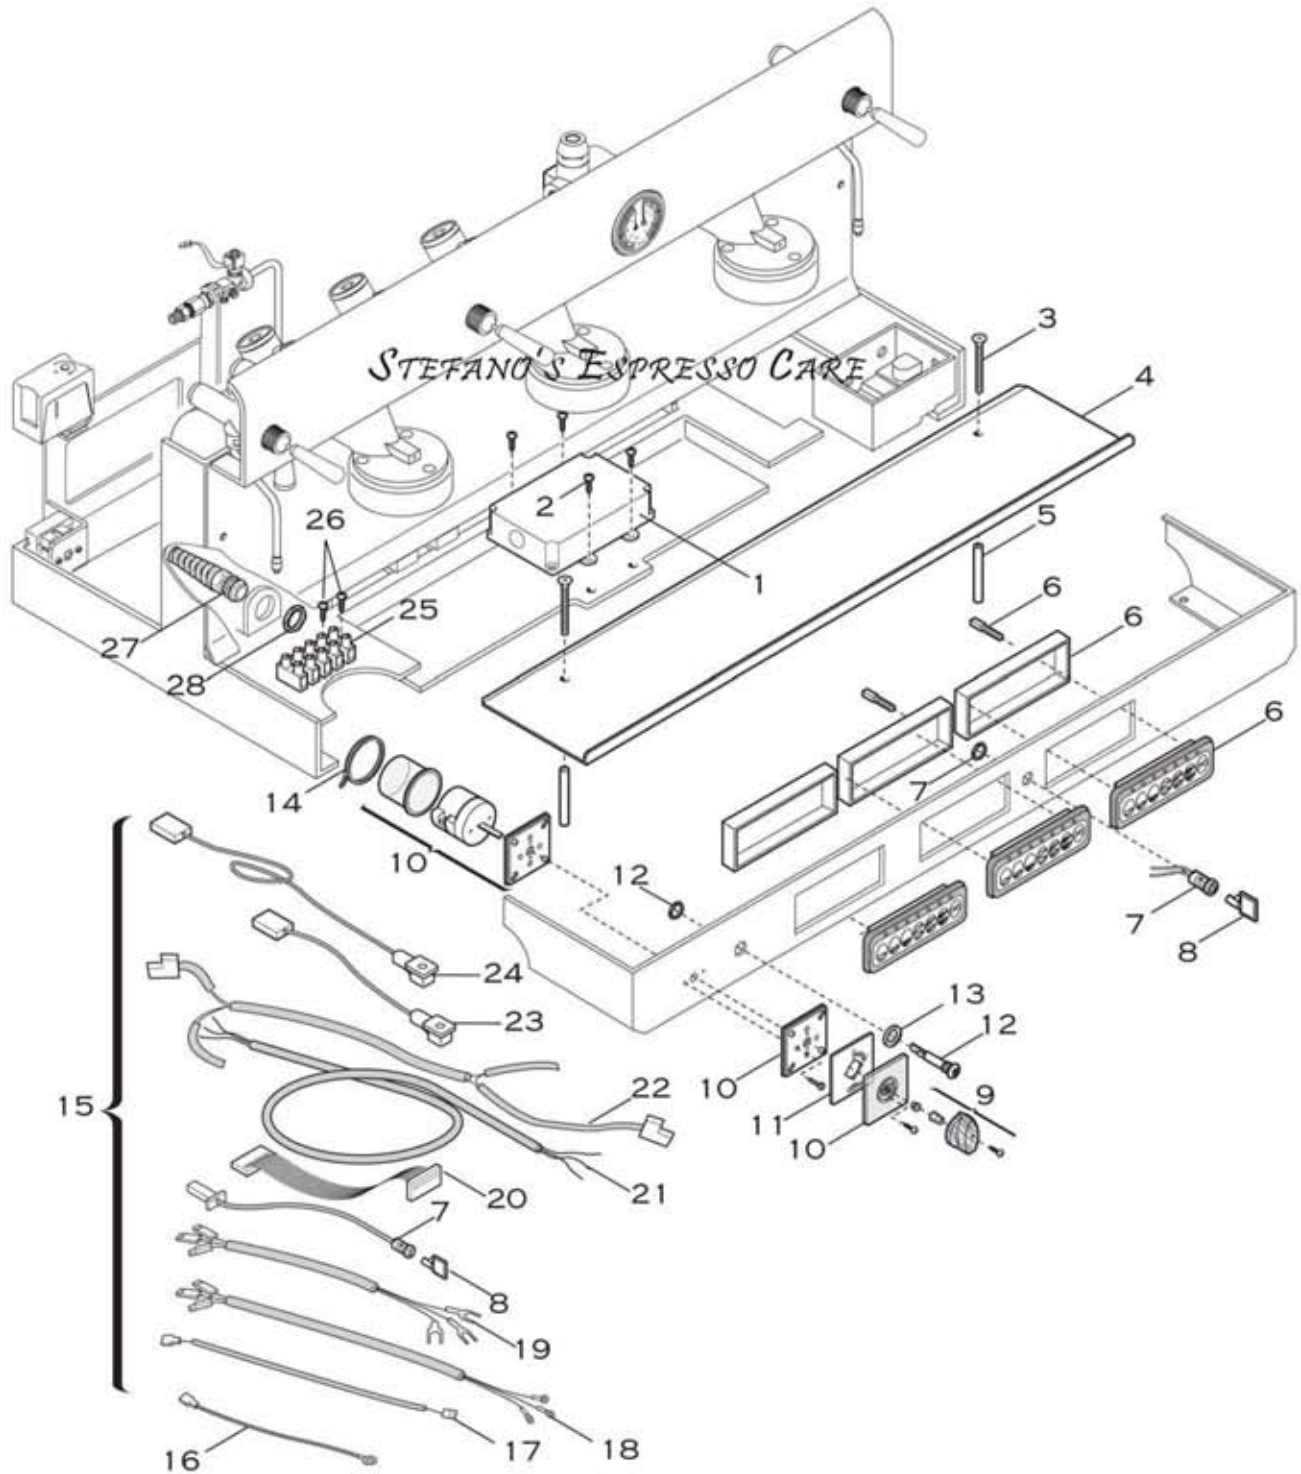

**ARTICOLI U1-S,U1-G
3GR EXTRAMAXI ELETTRONICA**

ARTICLE U1-S,U1-G
3GR EXTRAMAXI ELECTRONIC

**PARTICOLARI ELETTRICI
ELECTRICAL COMPONENTS**

Pos.	Descrizione	Description	Cod.
1	Centralina di controllo 2/3 gruppi 230V	Control box 230V - 2/3 groups	02854034
2	Vite M4x8 inox	Screw M4x8 - inox	01894035
3	Vite M4x60 inox	Screw M4x60 - inox	01483035
4	Coprielettronica inox	Splashboard plate - inox	03132014
5	Tube supporto coprielettronica	Spacer	00460014
6	Pulsantiera 7 tasti nera	Push-button panel - 7 doses - black	03154034
6	Pulsantiera 7 tasti radica	Push-button panel - 7 doses - brierwood	03153034
7	Cavo programmazione dosi per chiave estraibile n. 104	Cable for programming doses - removable key - number 104	00387035
8	Chiave programmazione dosi estraibile n. 104	Key for programming doses - removable - number 104	00386035
9	Manopola interruttore nera	On/off switch knob - black plastic	01965057
9	Manopola interruttore radica	On/off switch knob - brierwood	01965058
10	Interruttore generale 0/1	On/off switch 0/1	02019035
11	Quadrante manopola interruttore	On/off switch plate	01916030
12	Lampada spia verde 230V	Neon lamp 230V - green	01312035
13	Ghiera cromata	Ferrule - chrome	01311035
13	Ghiera dorata	Ferrule - gold	01311026
14	Fascetta	Tywrap	00265035
15	Cablaggio elettrico assieme	Harness - ass.y	03140034
16	Cavo di terra da centralina di controllo a telaio	Ground cable from control box to frame	03186035
17	Cavo da sonda livello a centralina di controllo	Cable from water level probe to control box	03187035
18	Cavo da salvasistenza a pressostato	Cable from element safety switch to pressure switch	03189035
19	Cavo da salvasistenza a resistenza	Cable from element safety switch to heating element	03188035
20	Cavo da pulsantiera a centralina di controllo	Cable from push-button panel to control box	02855035
21	Cavo alimentazione trifase	Power cable	03183035
22	Cablaggio da interruttore generale ad utenze	Harness from on/off switch to units	03144035
23	Cavo da contatore vol. a centralina di controllo cm. 33	Cable from flowmeter to control box - cm. 33	03145035
24	Cavo da contatore vol. a centralina di controllo cm. 71	Cable from flowmeter to control box - cm. 71	02857035
25	Morsettiera trifase 32A	Connector block - three phases 32A	02046035
26	Vite M4x20 ottone	Screw M4x20 - brass	00540014
27	Fermacavo	Cable fastening	00291035
28	Controdado	Lock nut	00298035