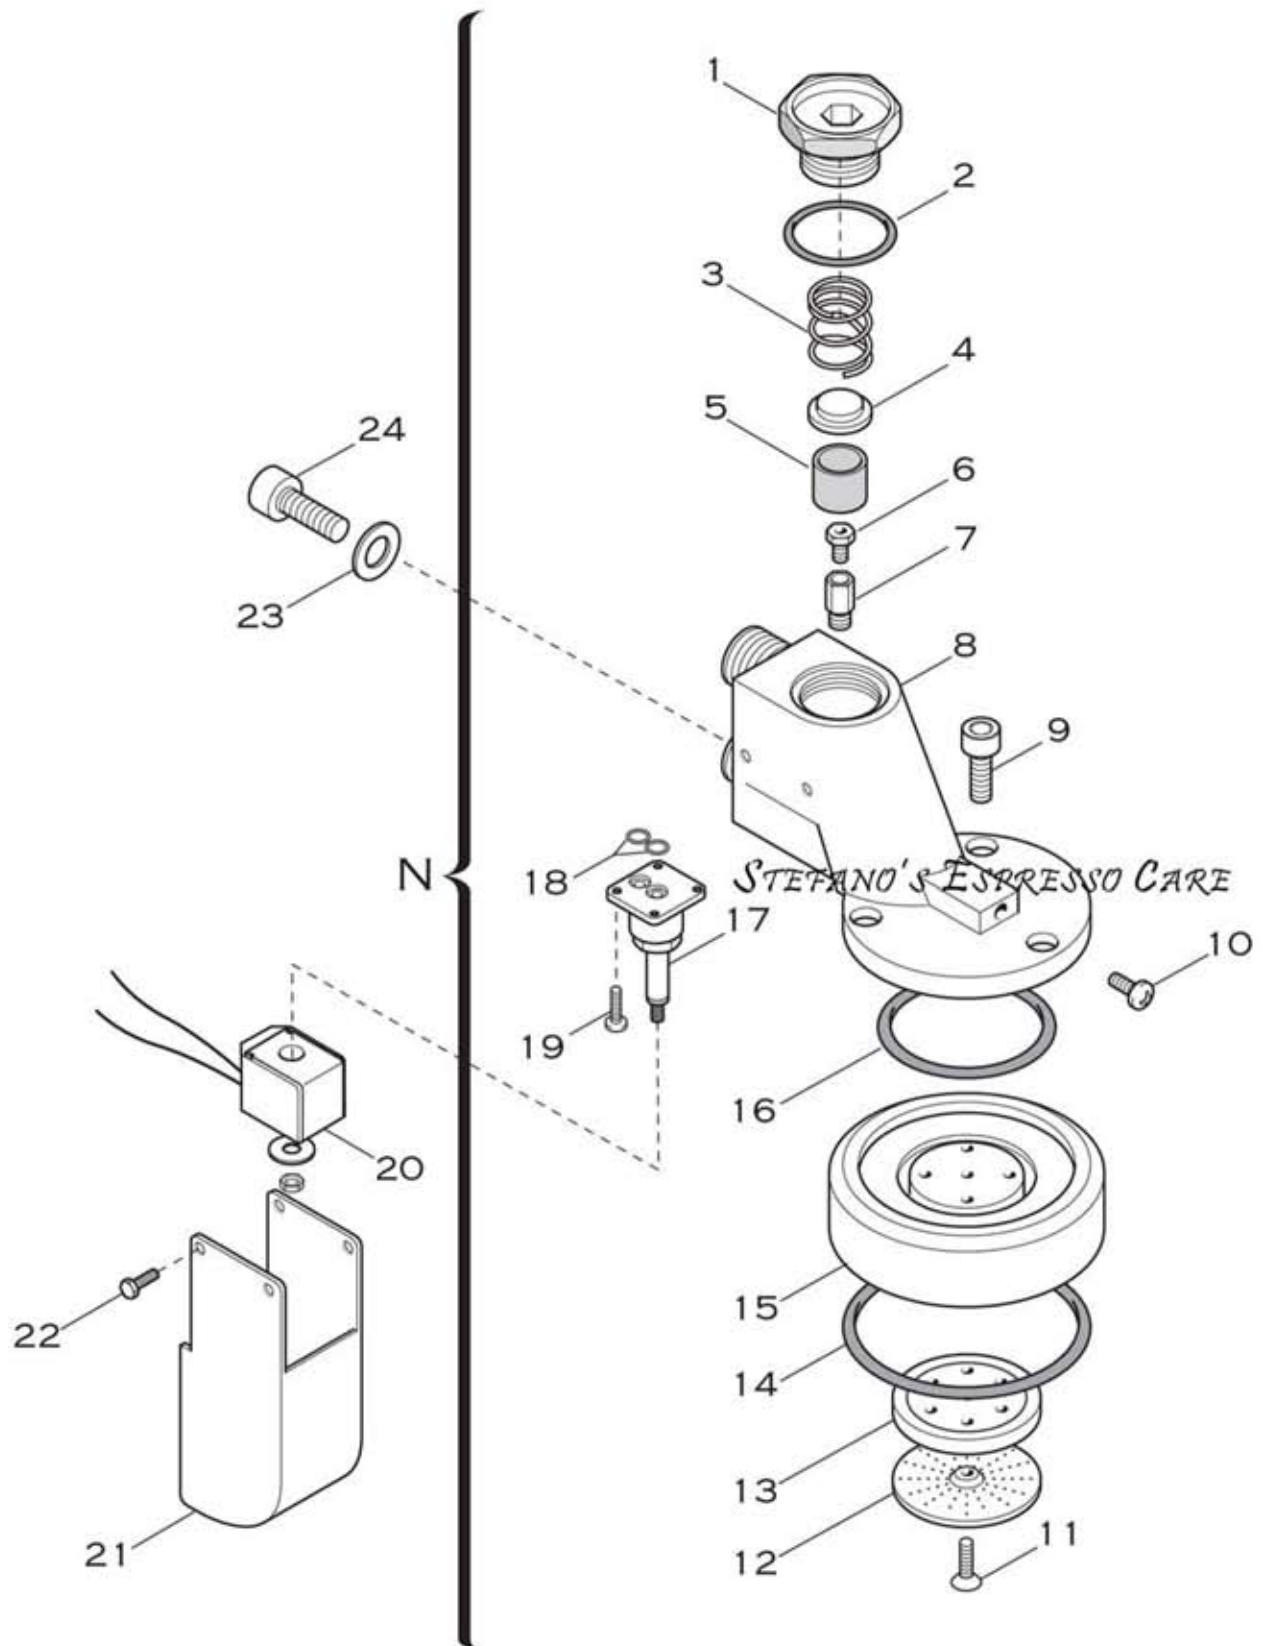

**ARTICOLI U1-S,U1-G
3GR EXTRAMAXI ELETTRONICA**

ARTICLE U1-S,U1-G
3GR EXTRAMAXI ELECTRONIC

**PARTICOLARI ELETTRICI
ELECTRICAL COMPONENTS**

Pos.	Descrizione	Description	Cod.
1	Centralina di controllo 2/3 gruppi 230V	Control box 230V - 2/3 groups	02854034
2	Vite M4x8 inox	Screw M4x8 - inox	01894035
3	Vite M4x60 inox	Screw M4x60 - inox	01483035
4	Coprielettronica inox	Splashboard plate - inox	03132014
5	Tube supporto coprielettronica	Spacer	00460014
6	Pulsantiera 7 tasti nera	Push-button panel - 7 doses - black	03154034
6	Pulsantiera 7 tasti radica	Push-button panel - 7 doses - brierwood	03153034
7	Cavo programmazione dosi per chiave estraibile n. 104	Cable for programming doses - removable key - number 104	00387035
8	Chiave programmazione dosi estraibile n. 104	Key for programming doses - removable - number 104	00386035
9	Manopola interruttore nera	On/off switch knob - black plastic	01965057
9	Manopola interruttore radica	On/off switch knob - brierwood	01965058
10	Interruttore generale 0/1	On/off switch 0/1	02019035
11	Quadrante manopola interruttore	On/off switch plate	01916030
12	Lampada spia verde 230V	Neon lamp 230V - green	01312035
13	Ghiera cromata	Ferrule - chrome	01311035
13	Ghiera dorata	Ferrule - gold	01311026
14	Fascetta	Tywrap	00265035
15	Cablaggio elettrico assieme	Harness - ass.y	03140034
16	Cavo di terra da centralina di controllo a telaio	Ground cable from control box to frame	03186035
17	Cavo da sonda livello a centralina di controllo	Cable from water level probe to control box	03187035
18	Cavo da salvasistenza a pressostato	Cable from element safety switch to pressure switch	03189035
19	Cavo da salvasistenza a resistenza	Cable from element safety switch to heating element	03188035
20	Cavo da pulsantiera a centralina di controllo	Cable from push-button panel to control box	02855035
21	Cavo alimentazione trifase	Power cable	03183035
22	Cablaggio da interruttore generale ad utenze	Harness from on/off switch to units	03144035
23	Cavo da contatore vol. a centralina di controllo cm. 33	Cable from flowmeter to control box - cm. 33	03145035
24	Cavo da contatore vol. a centralina di controllo cm. 71	Cable from flowmeter to control box - cm. 71	02857035
25	Morsettiera trifase 32A	Connector block - three phases 32A	02046035
26	Vite M4x20 ottone	Screw M4x20 - brass	00540014
27	Fermacavo	Cable fastening	00291035
28	Controdado	Lock nut	00298035