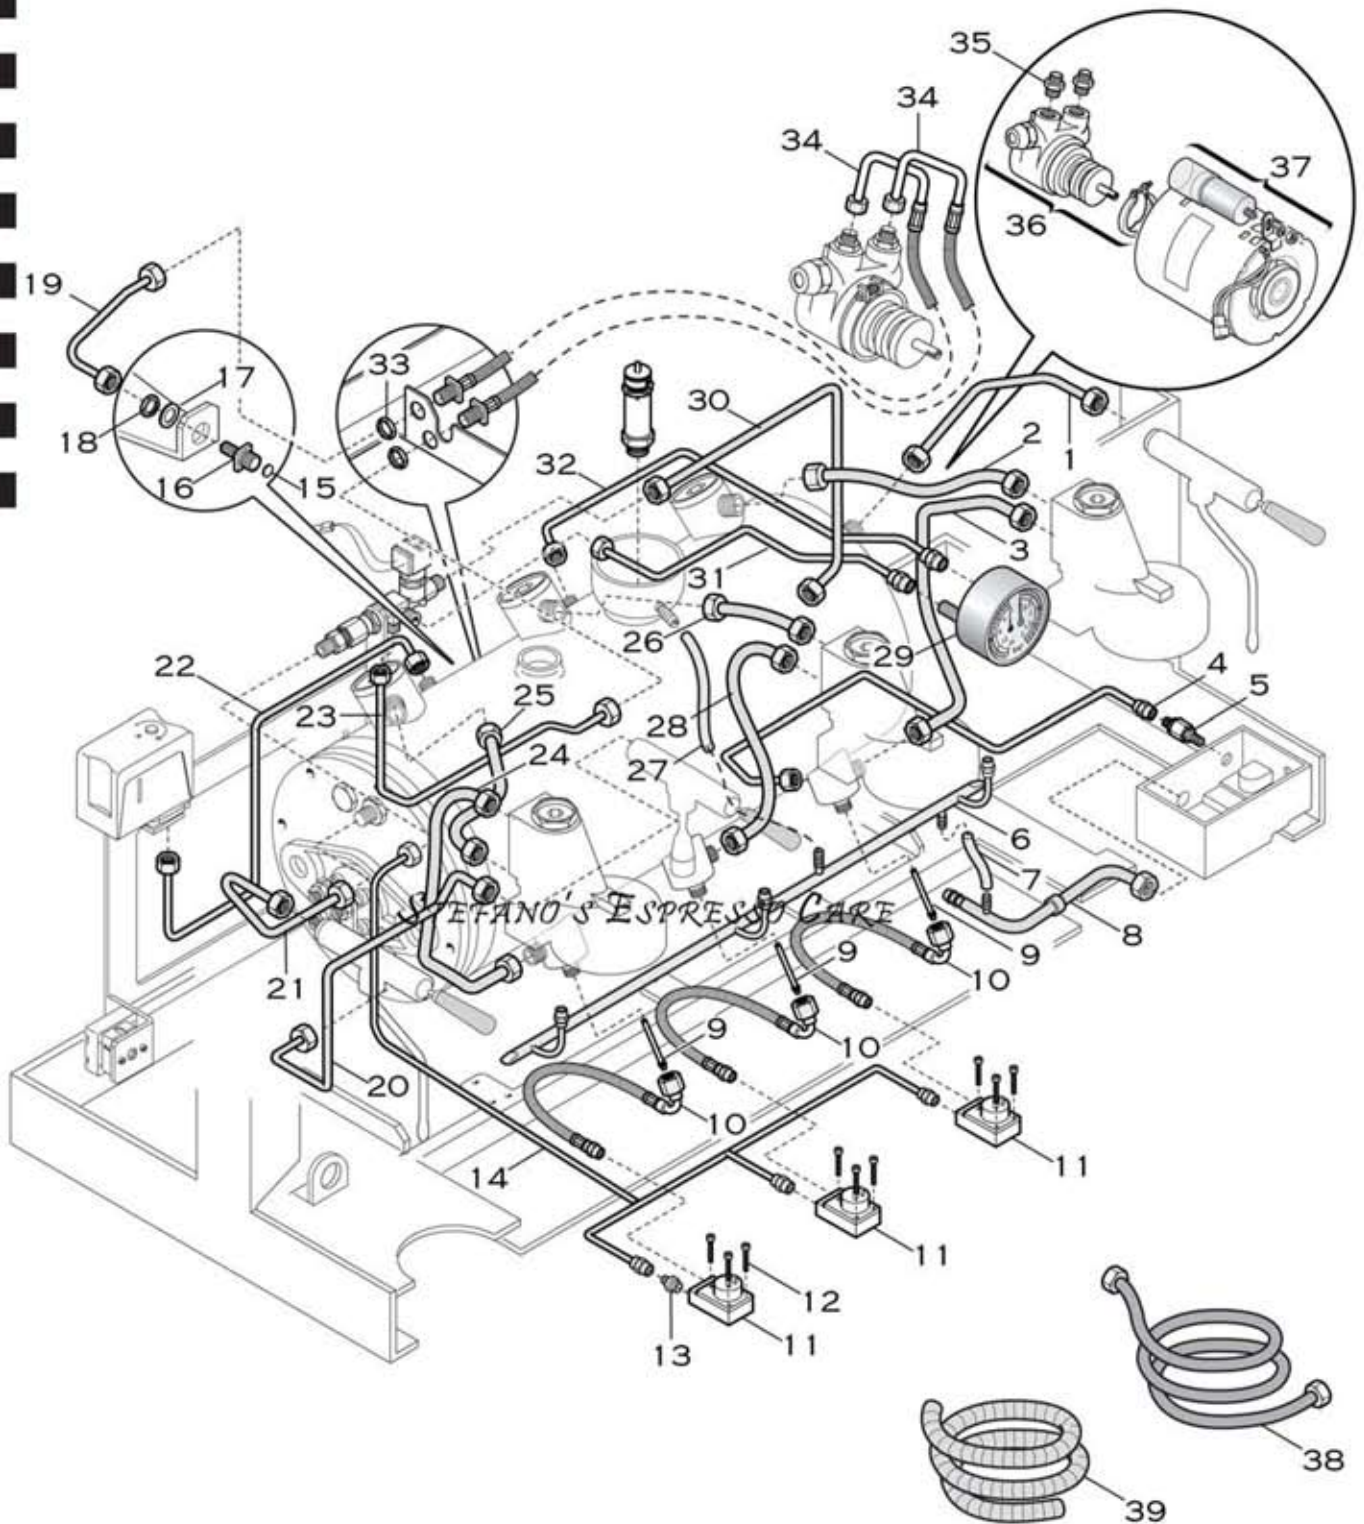

ARTICOLI U1-S,U1-G
3GR EXTRAMAXI ELETTRONICA

ARTICLE U1-S,U1-G
3GR EXTRAMAXI ELECTRONIC

PARTICOLARI IDRAULICI
IDRAULIC COMPONENTS

Pos.	Descrizione	Description	Cod.
1	Canna da caldaia a rubinetto vapore dx	Pipe from boiler to right steam valve	00341035
2	Canna da scambiatore superiore a gruppo dx	Pipe from upper heat exchanger to right group	02338011
3	Canna da scambiatore inferiore a gruppo dx	Pipe from lower heat exchanger to right group	00343035
4	Canna da scambiatore inferiore a valv. espansione	Pipe from lower heat exchanger to safety valve	00346035
5	Valvola espansione assieme	Safety valve - ass.y	00422034
6	Collettore di scarico	Solenoid drain pipe	02402011
7	Canna in silicone	Silicone pipe	02473003
8	Canna di scarico	Drain pipe	00429011
9	Canna iniettore	Injector pipe	02355014
10	Canna flex da scamb. inferiore a cont. volumetrico	Flex pipe from lower heat exchanger to flowmeter	02627014
11	Contatore volumetrico	Flowmeter	02429035
12	Vite M4x30 inox	Screw M4x30 - inox	02458035
13	Riduzione 1/4 - 1/8	Adapter 1/4 - 1/8	01289014
14	Canna da valvola non ritorno a cont. volumetrici	Pipe from one-way valve to flowmeters	02404011
15	Filtro 12x2 inox	Filter 12X2 - inox	01340035
16	Riduzione 3/8 - 1/4	Adapter 3/8 - 1/4	00315014
17	Rondella inox	Washer - inox	01292035
18	Controdado 1/4	Lock nut 1/4	00032014
19	Canna da entrata acqua a canna flex	Pipe from water entry to flex pipe	03136011
20	Canna da caldaia a rubinetto acqua	Pipe from boiler to hot water valve	03129011
21	Canna da caldaia a rubinetto vapore sx	Pipe from boiler to left steam valve	00334035
22	Canna da caldaia a pressostato	Pipe from boiler to pressure switch	02781014
23	Canna da canna flex a blocchetto	Pipe from flex pipe to 4 way fitting	03137011
24	Canna da scambiatore inferiore a gruppo sx	Pipe from lower heat exchanger to left group	00333035
25	Canna da scambiatore superiore a gruppo sx	Pipe from upper heat exchanger to left group	00342035
26	Canna da scambiatore superiore a gruppo centrale	Pipe from upper heat exchanger to central group	02127011
27	Canna in silicone	Silicone pipe	02473003
28	Canna da scambiatore inferiore a gruppo centrale	Pipe from lower heat exchanger to central group	00345035
29	Manometro doppia scala cromo/cromo	Dual pressure gauge - chrome/chrome	02218035
29	Manometro doppia scala giallo/oro	Dual pressure gauge - yellow/gold	00985026
30	Canna da elettrovalvola entrata acqua a caldaia	Pipe from solenoid valve to boiler	00340035
31	Canna da blocchetto a manometro	Pipe from 4 way fitting to pressure gauge	00336035
32	Canna da caldaia a manometro	Pipe from boiler to pressure gauge	00337035
33	Controdado 3/8	Lock nut 3/8	01290014
34	Canna flex pompa	Pump flex pipe	02626014
35	Riduzione 3/8 - 1/4	Adapter 3/8 - 1/4	01506014
36	Pompa 200 litri	Pump 200 lt.	00094035
37	Motore 230V	Motor 230V	00092035
38	Canna flex carico acqua	Water entry flex pipe	00451035
39	Canna scarico acqua	Drain water pipe	00450035