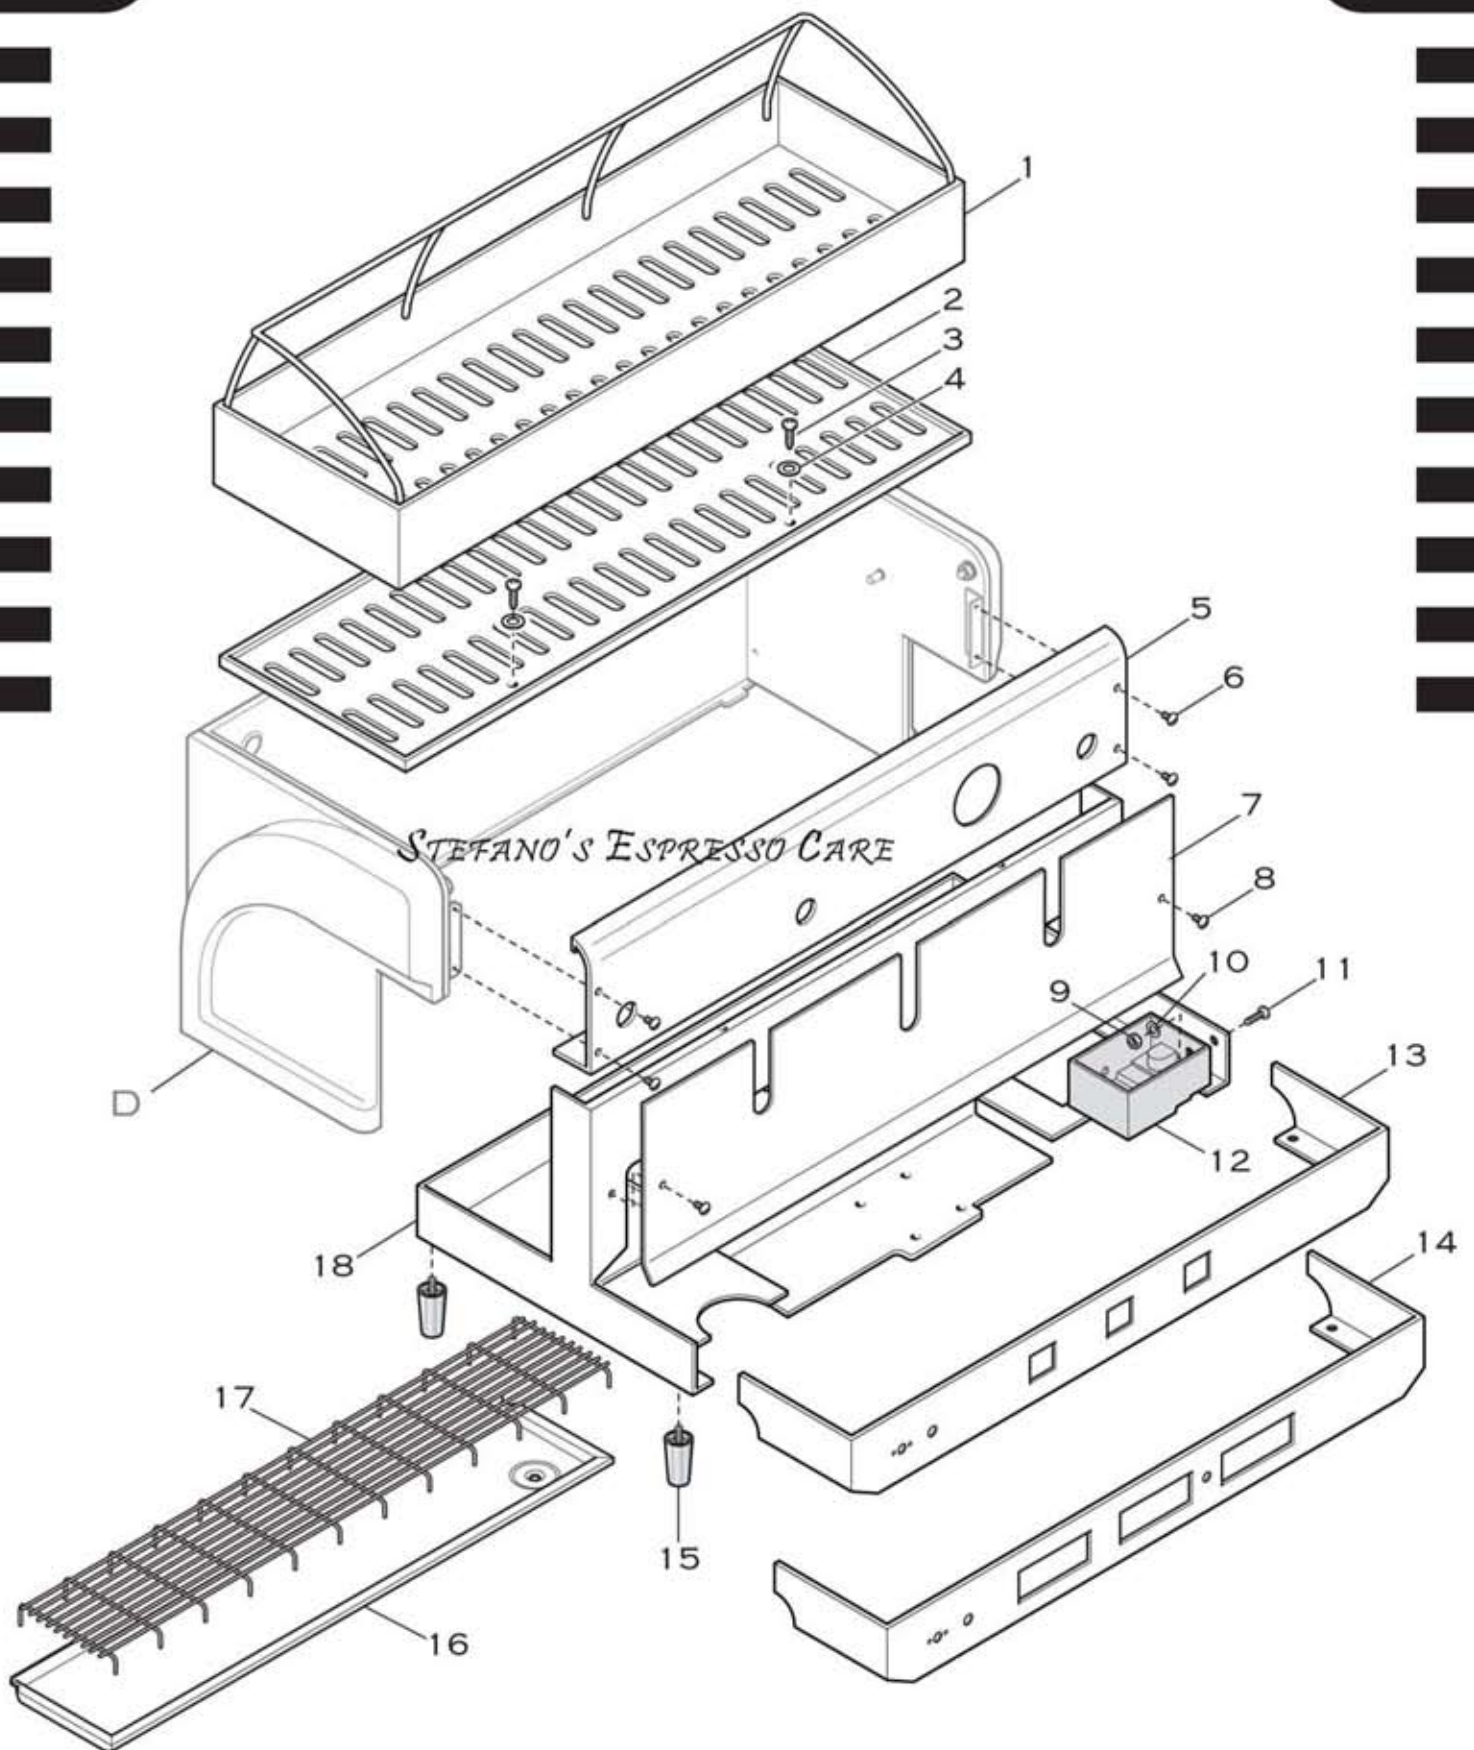

ARTICOLI F-S,U1-S,U1-G
3GR EXTRAMAXI SEMIAUTOMATICA ED ELETTRONICA

ARTICLE F-S,U1-S,U1-G
3GR EXTRAMAXI SEMIAUTOMATIC & ELECTRONIC

CARROZZERIA/TELAIO
BODY/FRAME

Pos.	Descrizione	Description	Cod.
1	Portatazze superiore inox	Top cups tray - inox	02147015
2	Bacinella superiore inox	Top tray - inox	02148014
3	Vite M5X6 inox	Screw M5X6 - inox	02245035
4	Rondella M5x15	Washer M5X15	01480035
5	Frontone superiore argento	Upper front panel - silver	03138030
5	Frontone superiore ottone	Upper front panel - brass	03139030
6	Vite M4X8 inox	Screw M4X8 - inox	01952015
7	Sottofrontone inox	Front panel - inox	02418014
7	Sottofrontone ottone	Front panel - brass	02419019
8	Vite M4X8 inox	Screw M4X8 - inox	01952015
9	Dado M5	Nut M5	01798035
10	Rondella M5x15	Washer M5X15	01480035
11	Vite M5X12 inox	Screw M5X12 - inox	00179035
12	Vaschetta scarico	Drain box	01262014
13	Frontone inferiore semiautomatica inox	Lower front panel - semiautomatic - inox	03133014
14	Frontone inferiore elettronica inox	Lower front panel - electronic - inox	03134014
14	Frontone inferiore elettronica ottone	Lower front panel - electronic - brass	03135019
15	Piedino cromato	Chromed foot	02154035
16	Portatazze inferiore inox	Drip tray - inox	00891084
17	Griglia inferiore filo inox	Drip tray grid - inox	02462082
18	Telaio	Frame	03131042
D	Carrozzeria argento assieme	Silver body - ass.y	02456078
D	Carrozzeria oro assieme	Gold body - ass.y	02840087