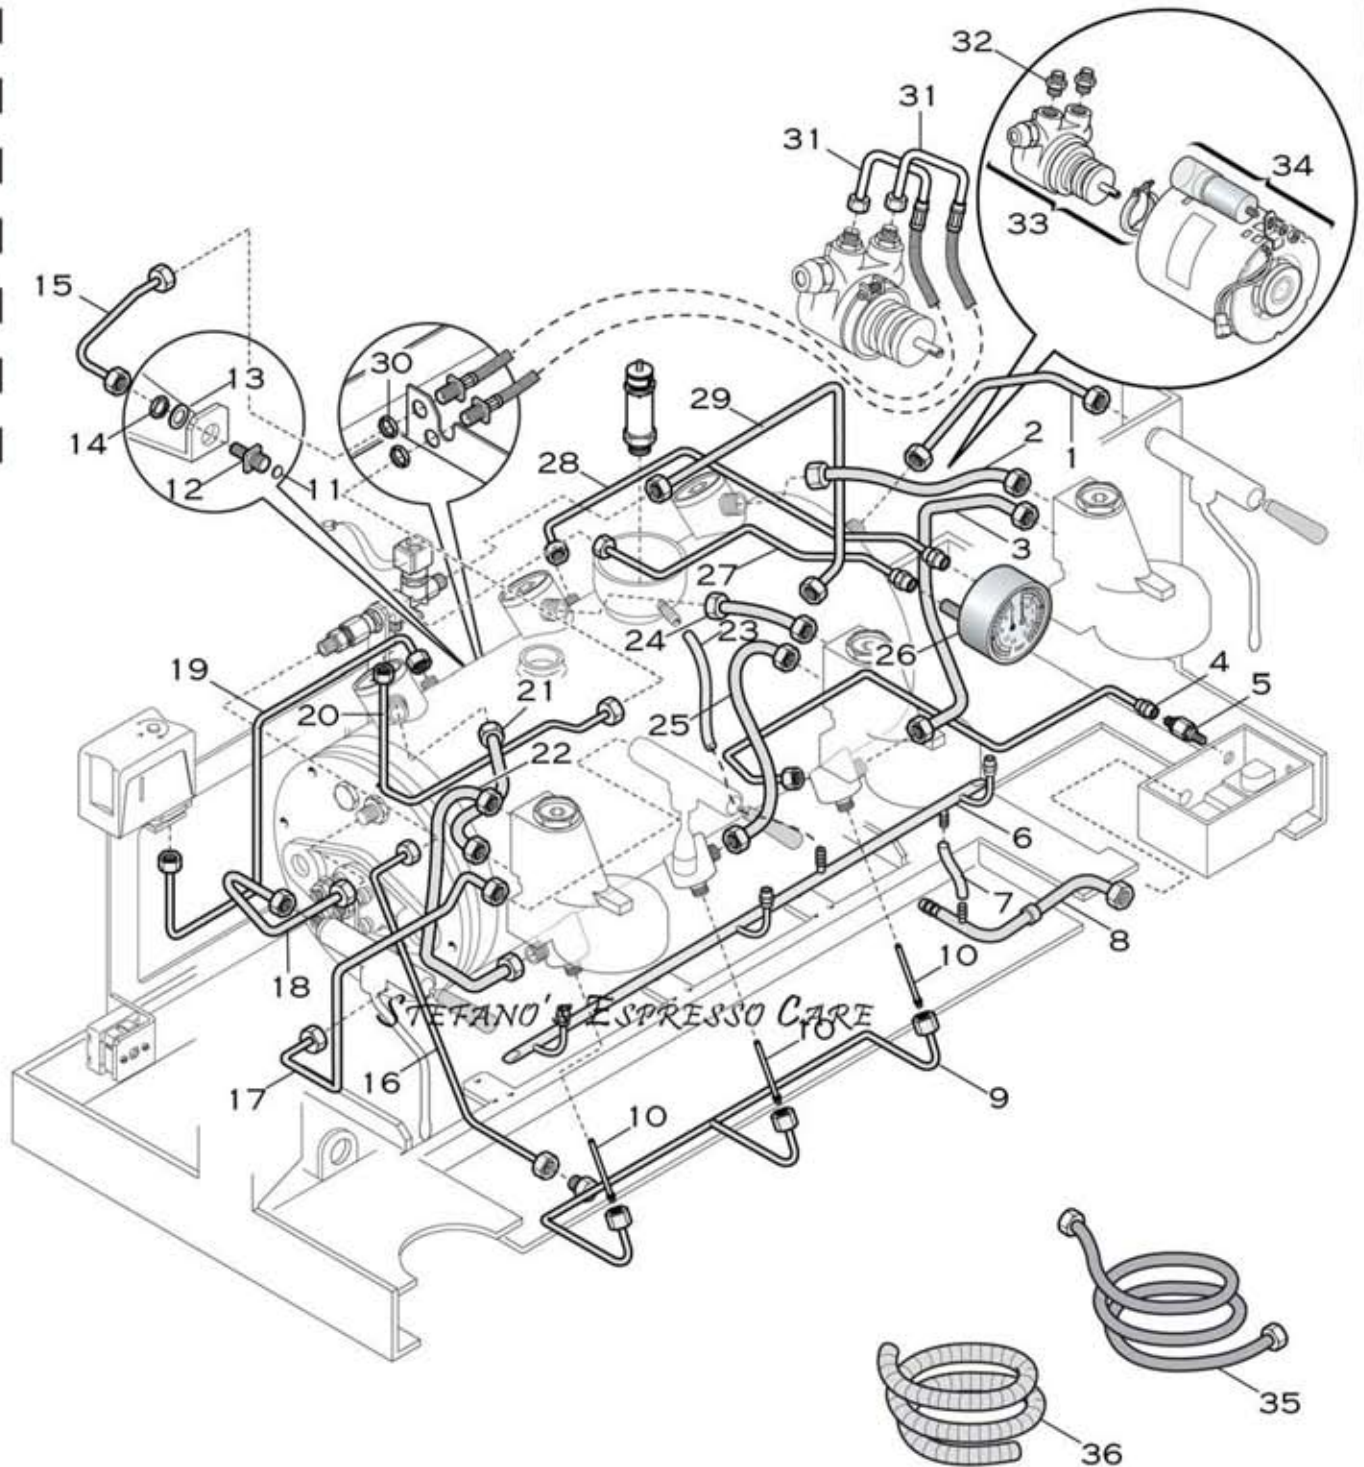

ARTICOLI F-S
3GR EXTRAMAXI SEMIAUTOMATICA

ARTICLE F-S
3GR EXTRAMAXI SEMIAUTOMATIC

COMPONENTI IDRAULICI
IDRAULIC COMPONENTS

Pos.	Descrizione	Description	Cod.
1	Canna da caldaia a rubinetto vapore dx	Pipe from boiler to right steam valve	00341035
2	Canna da scambiatore superiore a gruppo dx	Pipe from upper heat exchanger to right group	02338011
3	Canna da scambiatore inferiore a gruppo dx	Pipe from lower heat exchanger to right group	00343035
4	Canna da scambiatore inferiore a valv. espansione	Pipe from lower heat exchanger to safety valve	00346035
5	Valvola espansione assieme	Safety valve - ass.y	00422034
6	Collettore di scarico	Solenoid drain pipe	02402011
7	Canna in silicone	Silicone pipe	02473003
8	Canna di scarico	Drain pipe	00429011
9	Corno da canna valv/non/ritorno a scamb. inferiori	Pipe from one-way valve pipe to lower heat exchangers	02495011
10	Canna iniettore	Injector pipe	02355014
11	Filtro 12x2 inox	Filter 12X2 - inox	01340035
12	Riduzione 3/8 - 1/4	Adapter 3/8 - 1/4	00315014
13	Rondella inox	Washer - inox	01292035
14	Controdado 1/4	Lock nut 1/4	00032014
15	Canna da entrata acqua a canna flex	Pipe from water entry to flex pipe	03136011
16	Canna da valv/non/ritorno a corno scamb. inferiori	Pipe from one-way valve to lower heat exchangers pipe	01397035
17	Canna da caldaia a rubinetto acqua	Pipe from boiler to hot water valve	03129011
18	Canna da caldaia a rubinetto vapore sx	Pipe from boiler to left steam valve	00334035
19	Canna da caldaia a pressostato	Pipe from boiler to pressure switch	02781014
20	Canna da canna flex a blocchetto	Pipe from flex pipe to 4 way fitting	03137011
21	Canna da scambiatore superiore a gruppo sx	Pipe from upper heat exchanger to left group	00342035
22	Canna da scambiatore inferiore a gruppo sx	Pipe from lower heat exchanger to left group	00333035
23	Canna in silicone	Silicone pipe	02473003
24	Canna da scamb. superiore a gruppo centrale	Pipe from upper heat exchanger to central group	02127011
25	Canna da scambiatore inferiore a gruppo centrale	Pipe from lower heat exchanger to central group	00345035
26	Manometro doppia scala cromo/cromo	Dual pressure gauge - chrome/chrome	02218035
27	Canna da blocchetto a manometro	Pipe from 4 way fitting to pressure gauge	00336035
28	Canna da caldaia a manometro	Pipe from boiler to pressure gauge	00337035
29	Canna da elettrovalvola entrata acqua a caldaia	Pipe from solenoid valve to boiler	00340035
30	Controdado 3/8	Lock nut 3/8	01290014
31	Canna flex pompa	Pump flex pipe	02626014
32	Riduzione 3/8 - 1/4	Adapter 3/8 - 1/4	01506014
33	Pompa 200 litri	Pump 200 lt.	00094035
34	Motore 230V	Motor 230V	00092035
35	Canna flex carico acqua	Water entry flex pipe	00451035
36	Canna scarico acqua	Drain water pipe	00450035