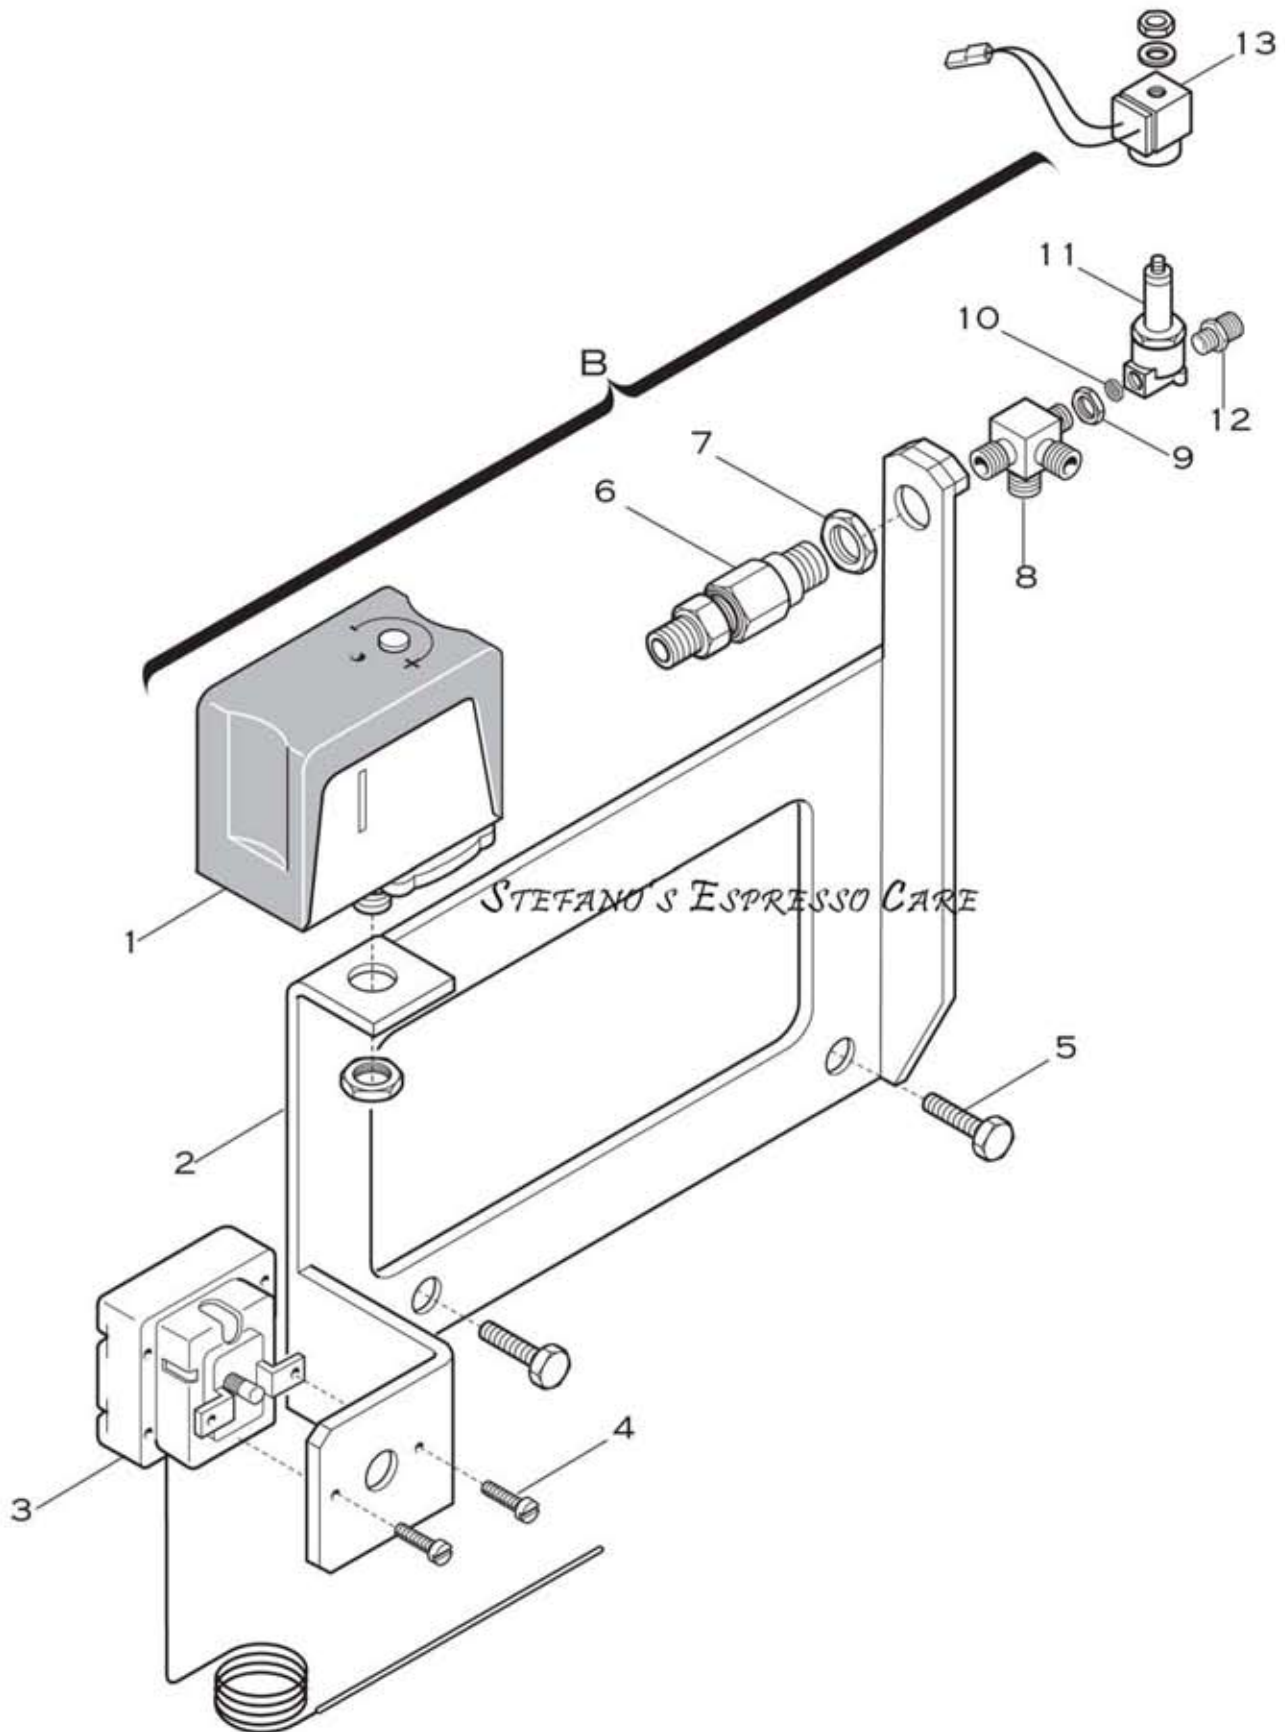

ARTICOLI F-S,U1-S,U1-G
3GR EXTRAMAXI SEMIAUTOMATICA ED ELETTRONICA

ARTICLE F-S,U1-S,U1-G
3GR EXTRAMAXI SEMIAUTOMATIC & ELECTRONIC

ENTRATA ACQUA ASSIEME
WATER ENTRY - ASS.Y

Pos.	Descrizione	Description	Cod.
B	Entrata acqua assieme	Water entry - ass.y	02792034
1	Pressostato	Pressure switch	00049035
2	Staffa entrata acqua	Water entry support	02770042
3	Salvaresistenza a bulbo - trifase	Element safety switch - 3 phases	02790035
4	Vite M4X8 ottone	Screw M4X8 - brass	00557035
5	Vite M6x10 ottone	Screw M6x10 - brass	00147035
6	Valvola non ritorno assieme	Retention valve - ass.y	00330034
7	Controdado M18X1	Lock nut M18x1	00031014
8	Raccordo quattro vie	Manifold fitting - 4 ways	01451014
9	Controdado 1/8	Lock nut 1/8	00637014
10	Filtro 8,5X2 inox	Filter 8,5X2 - inox	01341035
11	Pilota elettrovalvola 2 vie	Solenoid valve pilot - 2 ways	01847035
12	Riduzione 3/8-1/8	Adapter 3/8-1/8	01288014
13	Bobina cablata 230V	Wired coil 230V	01950059