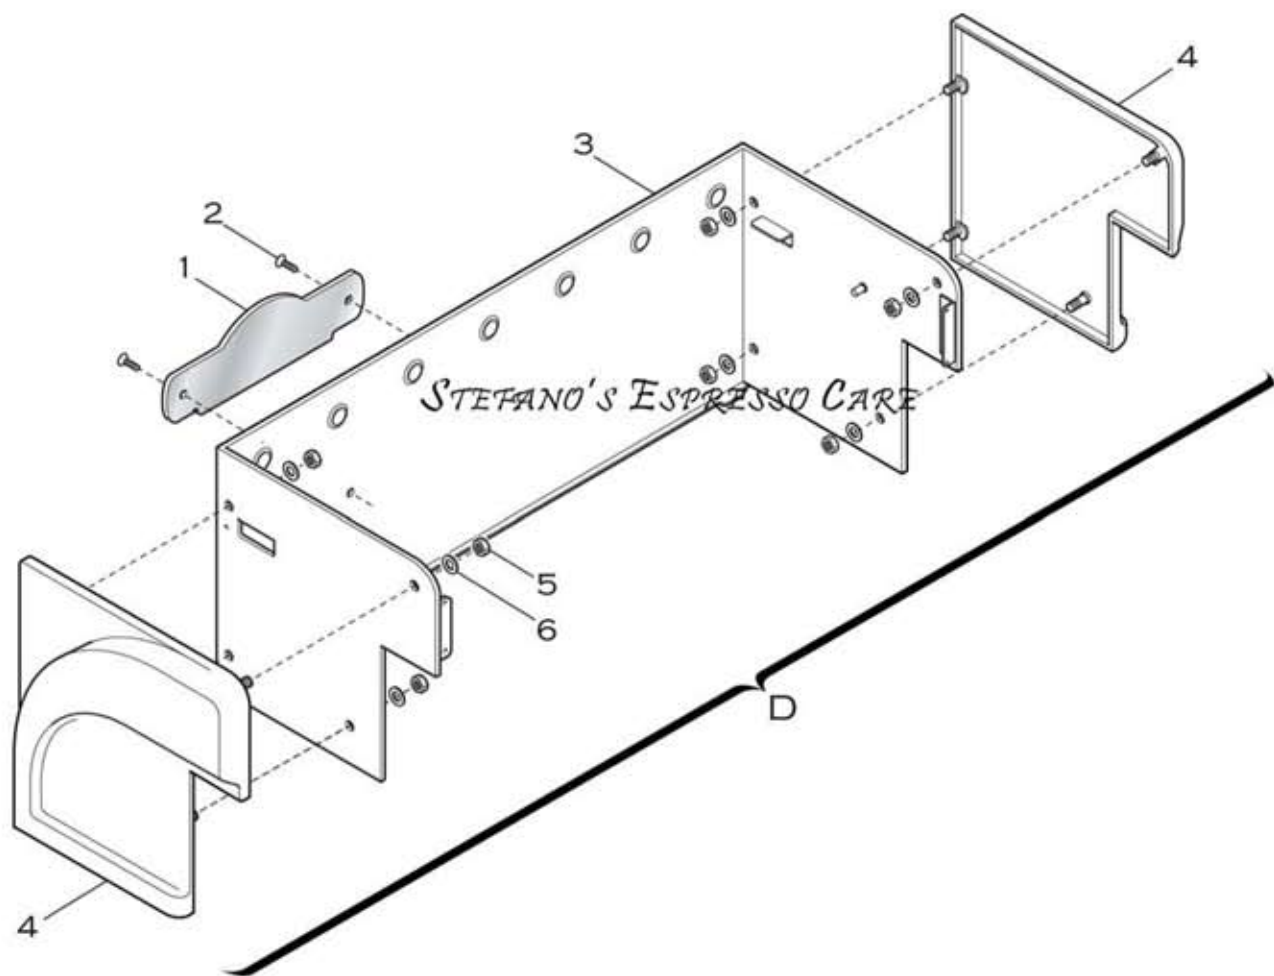

ARTICOLI U1-S,U1-S,U1-G
3GR EXTRAMAXI SEMIAUTOMATICA ED ELETTRONICA

ARTICLE U1-S,U1-S,U1-G
3GR EXTRAMAXI SEMIAUTOMATIC & ELECTRONIC

CARROZZERIA ASSIEME
BODY - ASS.Y

Pos.	Descrizione	Description	Cod.
D	Carrozzeria argento assieme	Silver body - ass.y	02456078
D	Carrozzeria oro assieme	Gold body - ass.y	02840087
1	Targa Elektra rosso veneziano/argento	Elektra plate - red/silver	02153018
1	Targa Elektra oro/giallo pergamena	Elektra plate - gold/yellow	00999018
2	Vite M6x7 cromata	Screw M6X7 - chrome	01993021
2	Vite M6x7 dorata	Screw M6X7 - gold	01993026
3	Carrozzeria argento	Silver body	02450077
3	Carrozzeria ottone	Brass body	02769019
4	Kit pannelli dx + sx argento	Side panel righth + left - silver	02928034
4	Kit pannelli dx + sx oro	Side panel righth + left - gold	02929034
5	Dado M5x5 inox	Nut M5x5 - inox	00716035
6	Rondella	Washer	01480035