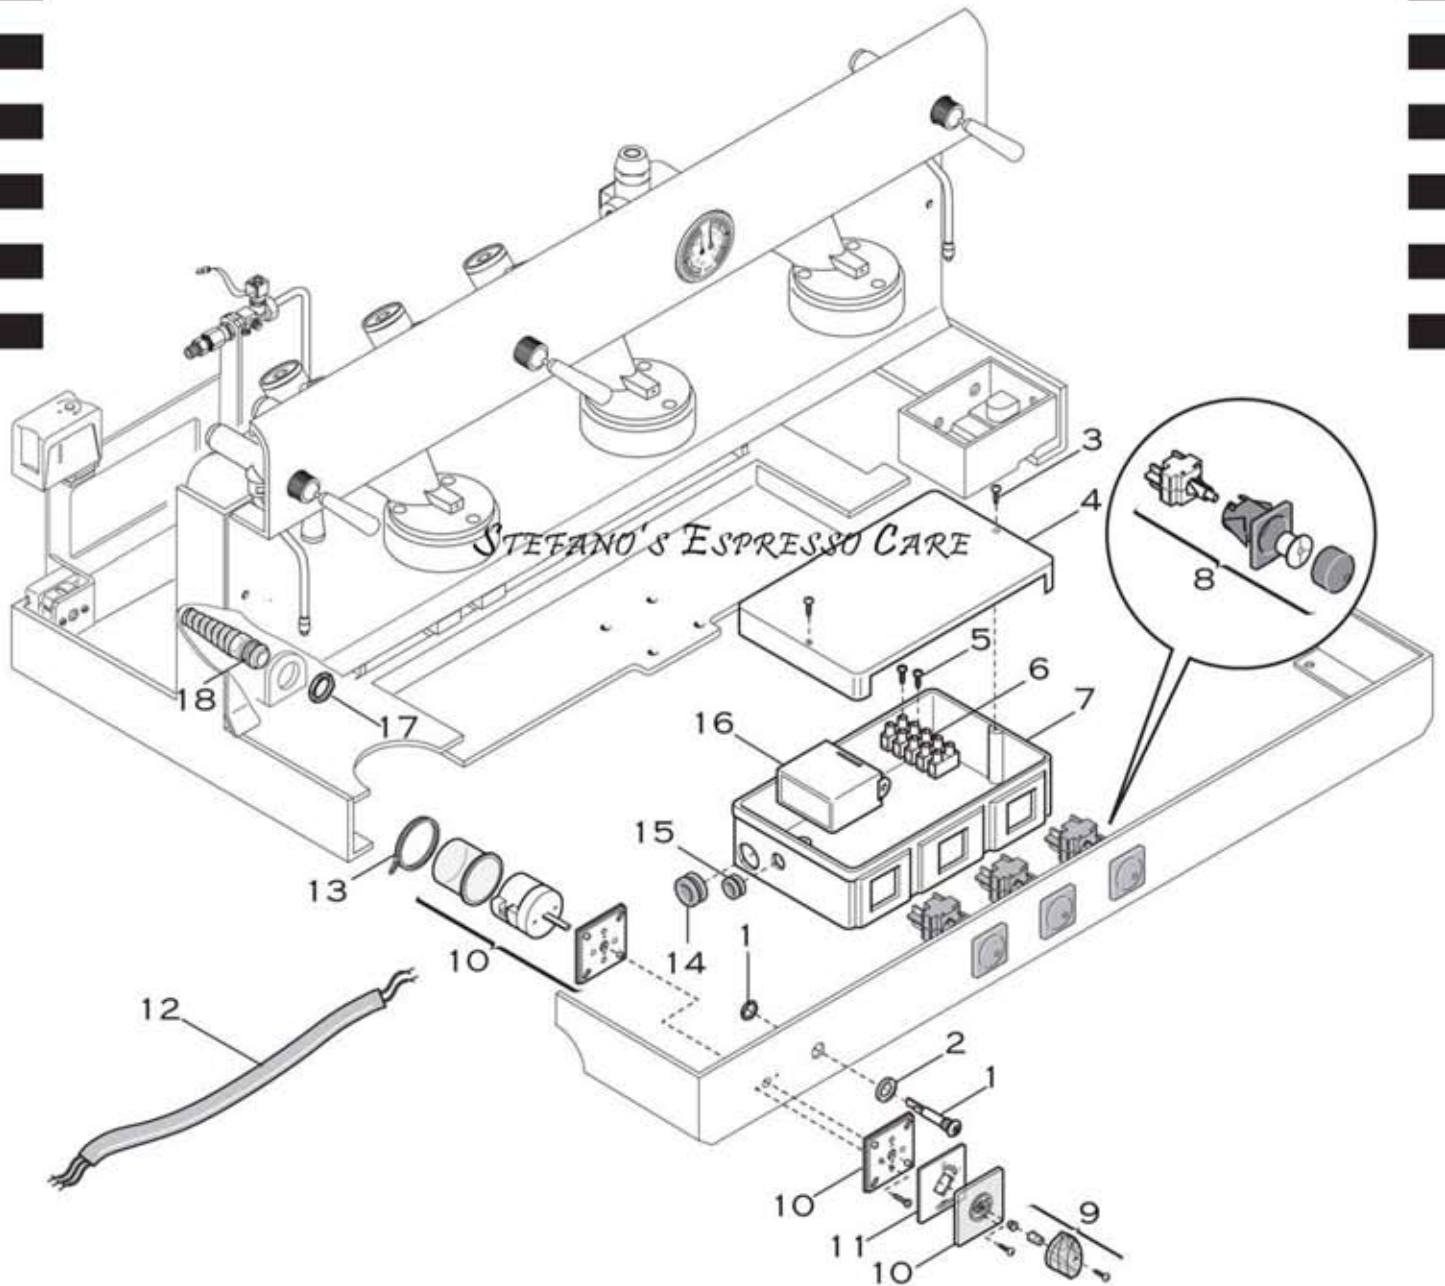

ARTICOLI F-S
3GR EXTRAMAXI SEMIAUTOMATICA
ARTICLE F-S
3GR EXTRAMAXI SEMIAUTOMATIC

PARTICOLARI ELETTRICI
ELECTRICAL COMPONENTS

Pos.	Descrizione	Description	Cod.
1	Lampada spia verde 230V	Neon lamp 230V - green	01312035
2	Ghiera cromata	Ferrule - chrome	01311035
3	Vite M3,5x9,5 inox	Screw M3,5x9,5 - inox	01356035
4	Coperchio scatola portacontatti	Electrical box lid	01263035
5	Vite M4x22 ottone	Screw M4x22 - brass	02045014
6	Morsettiera trifase 32A	Connector block - three phases 32A	02046035
7	Scatola portacontatti	Electrical box	01264035
8	Pulsante erogazione caffè' assieme	Group switch - ass.y	00746034
9	Manopola interruttore nera	On/off switch knob - black plastic	01965057
10	Interruttore generale 0/1	On/off switch 0/1	02019035
11	Quadrante manopola interruttore	On/off switch plate	01916030
12	Cablaggio elettrico assieme	Harness - ass.y	02816034
13	Fascetta	tywrap	00265035
14	Boccola passacavo Ø 19	Plastic bush Ø 19	00292035
15	Boccola passacavo Ø 11	Plastic bush Ø 11	00274035
16	Regolatore di livello 230V	Level control 230V	00189035
17	Controdado	Lock nut	00298035
18	fermacavo	Cable fastening	00291035