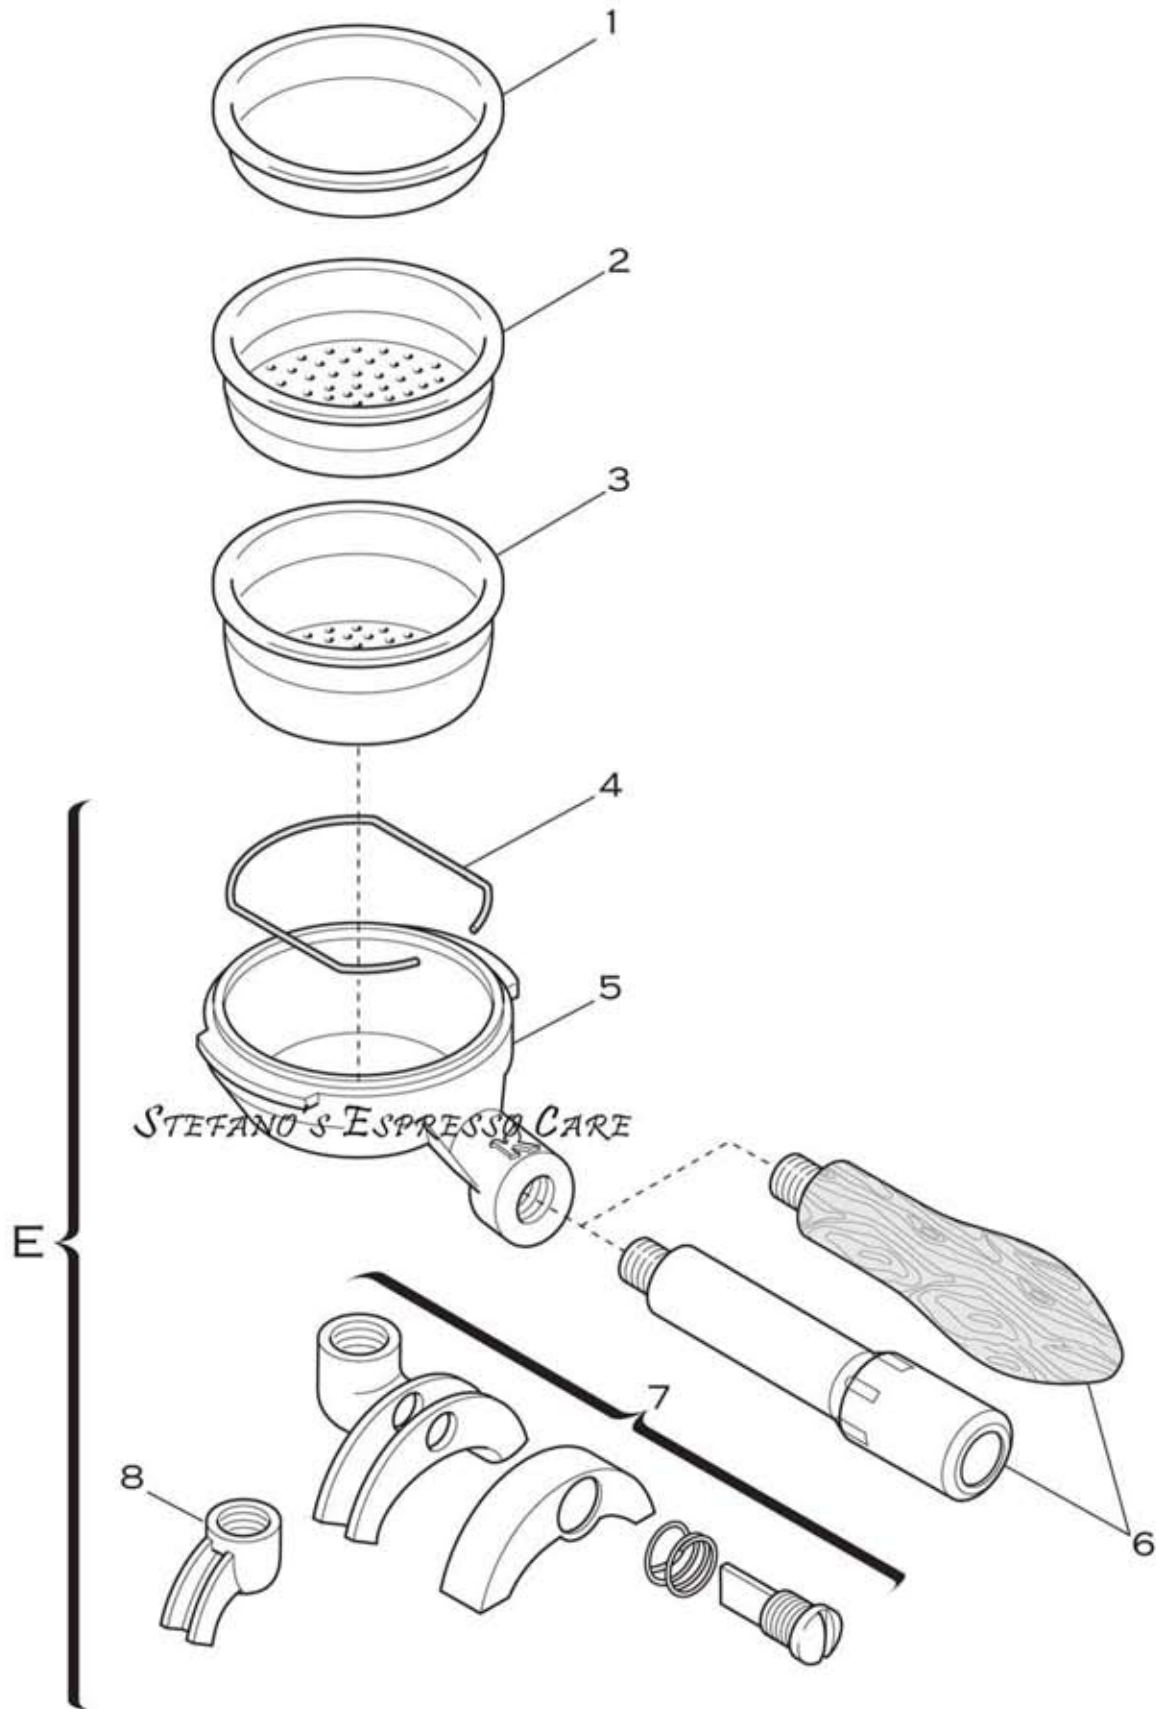

ARTICOLI F-S,U1-S,U1-G
3GR EXTRAMAXI SEMIAUTOMATICA ED ELETTRONICA

ARTICLE F-S,U1-S,U1-G
3GR EXTRAMAXI SEMIAUTOMATIC & ELECTRONIC

PORTAFILTRO ASSIEME
FILTER HOLDER - ASS.Y

Cod.	Descrizione	Description	Cod.
E	Portafiltro 1 tazza plastica nera assieme	Filter holder 1 cup - black plastic - ass.y	02271039
E	Portafiltro 2 tazze plastica nera assieme	Filter holder 2 cups - black plastic - ass.y	02276039
E	Portafiltro 1 tazza bakelite radica assieme	Filter holder 1 cup - brierwood bakelite - ass.y	02272039
E	Portafiltro 2 tazze bakelite radica assieme	Filter holder 2 cups - brierwood bakelite - ass.y	02277039
1	Filtro cieco inox	Blind filter - inox	01309035
2	Filtro 1 tazza inox	Filter 1 cup - inox	00065035
3	Filtro 2 tazze inox	Filter 2 cups - inox	00066035
4	Molla fermafiltro inox	Retaining clip - inox	01304035
5	Portafiltro cromato	Filter holder - chrome	02152021
6	Manopola plastica nera	Handle - black plastic	00062035
6	Manopola bakelite radica	Handle - brierwood bakelite	01897035
7	Beccuccio 2 tazze cromato	Outlet 2 cup - chrome	00064021
8	Beccuccio 1 tazza cromato	Outlet 1 cup - chrome	01308021