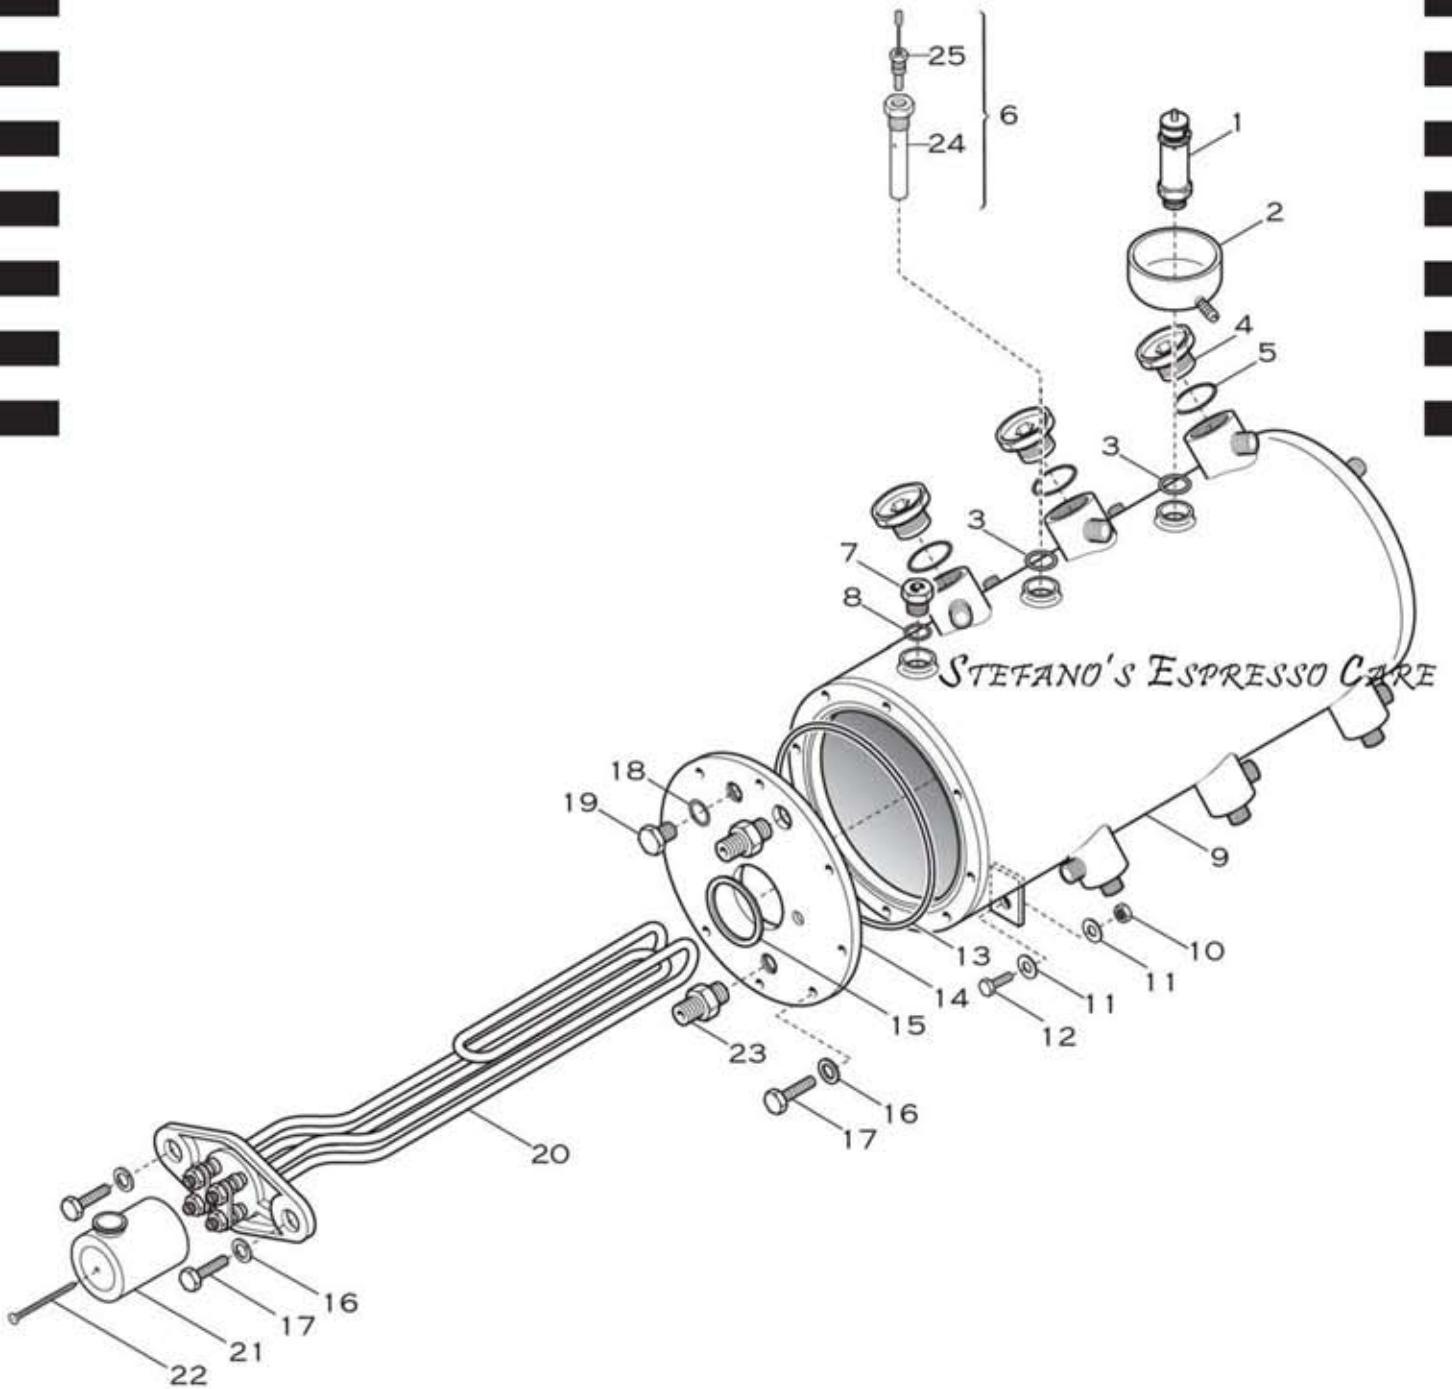

ARTICOLI F-S,U1-S,U1-G
3GR EXTRAMAXI SEMIAUTOMATICA ED ELETTRONICA

ARTICLE F-S,U1-S,U1-G
3GR EXTRAMAXI SEMIAUTOMATIC & ELECTRONIC

CALDAIA ASSIEME
BOILER - ASS.Y

Pos.	Descrizione	Description	Cod.
G	Caldaia assieme	Boiler ass.y	03176034
1	Valvola sicurezza assieme	Safety valve - ass.y	01618034
2	Vaschetta recupero acqua	Drain cup	00279011
3	Guarnizione rame 3/8	Washer 3/8 - copper	01172035
4	Tappo superiore	Upper nut	00026014
5	Guarnizione	Gasket	01228035
6	Sonda di livello assieme	Water level probe - ass.y	01108034
7	Valvola antirisucchio assieme	Vacuum break valve - ass.y	00200034
8	Guarnizione rame 1/4	Washer 1/4 - copper	00102035
9	Caldaia	Boiler	02253006
10	Dado M6	Nut M6	01382035
11	Rondella	Washer	00194035
12	Vite M6x14 ottone	Screw M6x14 - brass	01839014
13	Guarnizione flangia	Boiler seal	01994035
14	Flangia caldaia	Boiler flange	03130014
15	Guarnizione resistenza	Element gasket	00499035
16	Rondella	Washer	01392035
17	Vite TE M8X20 inox	Screw M8X20 - inox	00126035
18	Guarnizione	Gasket	01386035
19	Tappo 1/4	Blanking plug 1/4	01388014
20	Resistenza 230-400V/5000W - trifase	Heating element 230-400V/5000W - 3 phases	02160035
21	Protezione contatti	Cover	00276014
22	Vite M4x50 inox	Screw M4x50 - inox	02372035
23	Riduzione 3/8 - 1/4	Adapter 3/8 - 1/4	01506014
24	Custodia sonda	Probe housing	01946011
25	Asta sonda assieme	Probe complete with nut & insulator	01941034