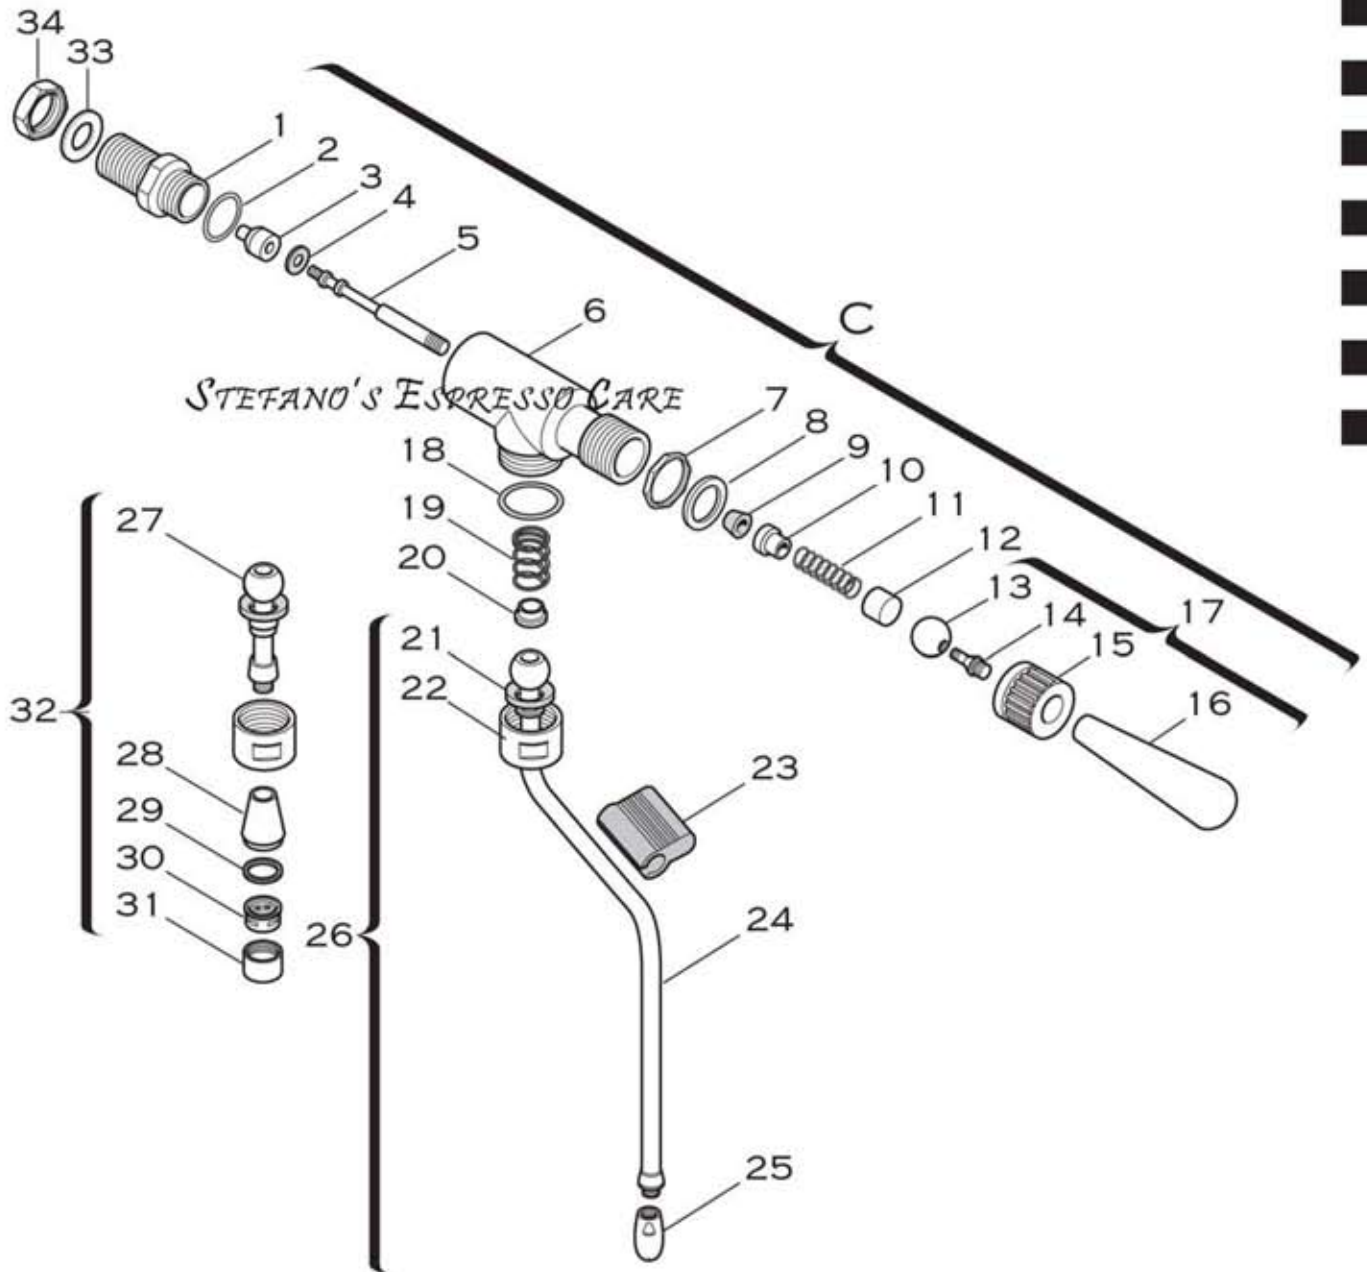

ARTICOLI F-S,U1-S,U1-G
3GR EXTRAMAXI SEMIAUTOMATICA ED ELETTRONICA

ARTICLE F-S,U1-S,U1-G
3GR EXTRAMAXI SEMIAUTOMATIC & ELECTRONIC

ENTRATA ACQUA ASSIEME
WATER ENTRY - ASS.Y

Pos.	Descrizione	Description	Cod.
B	Entrata acqua assieme	Water entry - ass.y	02792034
1	Pressostato	Pressure switch	00049035
2	Staffa entrata acqua	Water entry support	02770042
3	Salvaresistenza a bulbo - trifase	Element safety switch - 3 phases	02790035
4	Vite M4X8 ottone	Screw M4X8 - brass	00557035
5	Vite M6x10 ottone	Screw M6x10 - brass	00147035
6	Valvola non ritorno assieme	Retention valve - ass.y	00330034
7	Controdado M18X1	Lock nut M18x1	00031014
8	Raccordo quattro vie	Manifold fitting - 4 ways	01451014
9	Controdado 1/8	Lock nut 1/8	00637014
10	Filtro 8,5X2 inox	Filter 8,5X2 - inox	01341035
11	Pilota elettrovalvola 2 vie	Solenoid valve pilot - 2 ways	01847035
12	Riduzione 3/8-1/8	Adapter 3/8-1/8	01288014
13	Bobina cablata 230V	Wired coil 230V	01950059