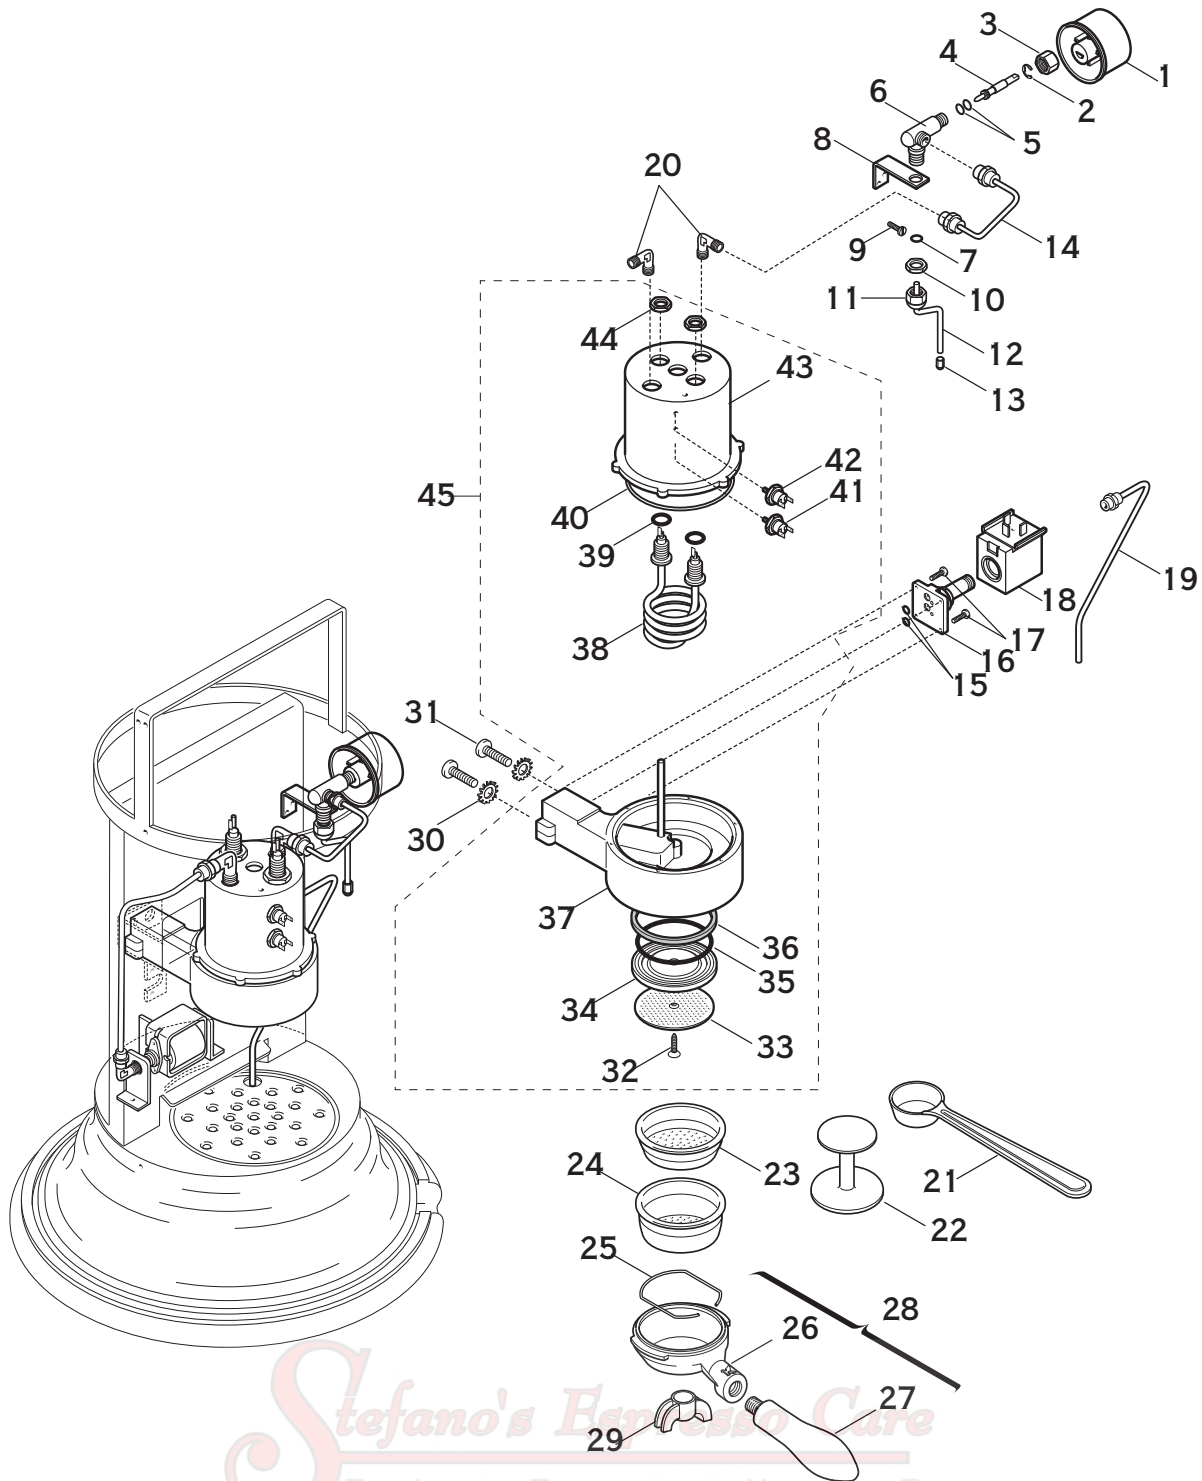

Stefano's Espresso Care
THE ITALIAN TOUCH IN THE HEART OF OREGON

ARTICOLI A1,A1*,A1C,A1C*
MINIVERTICALE 230V/110V

ARTICLE A1,A1*,A1C,A1C*
MINIVERTICALE 230V/110V

GRUPPO EROGATORE, COMPONENTI IDRAULICI E VARIE
DELIVERY GROUP, IDRAULIC COMPONENTS & VARIOUS

Pos	Descrizione	Description	Cod.
1	Manopola rubinetto	Steam handle	00320035
2	Anello di spallamento	Spring	01504035
3	Dado perno rubinetto	Nut - brass	00733014
4	Perno rubinetto	Steam pivot	00671014
5	Guarnizione or rubinetto	Gasket for steam valve	00731035
6	Corpo rubinetto	Steam valve - brass	00730014
7	Guarnizione or canna vapore	Gasket for steam tube	00734035
8	Staffa supporto rubinetto	Steam valve support	02476042
9	Vite TC M4x8 ottone	Screw M4x8 - brass	00557035
10	Controdado	Lock nut - brass	00670014
11	Boccola snodo cromata	Nut joint - chrome	00735021
12	Canna vapore cromo	Steam tube - chrome	00900021
13	Beccuccio vapore cromo	Steam nozzle - chrome	00737021
14	Canna da caldaia a rubinetto vapore	Pipe from boiler to steam valve	02482014
15	Guarnizione elettrovalvola	Solenoid valve pilot gasket	00112035
16	Pilota elettrovalvola 3 vie	Solenoid valve pilot - 3 ways	01615035
17	Vite M4x12 ottone	Screw M4x12 - brass	00114035
18	Bobina 230V	Wired coil 230V	01004035
18	Bobina 110V	Wired coil 110V	01005035
19	Canna scarico	Drain pipe	00901035
20	Raccordo 90°	Manifold fitting 90°	01248035
21	Misurino caffè	Doser	00402035
22	Pressino caffè	Tamper	00401035
23	Filtro 1 tazza inox	Filter 1 cup - inox	00065035
24	Filtro 2 tazze inox	Filter 2 cups - inox	00066035
25	Molla fermafiltro inox	Retaining clip - inox	01304035
26	Portafiltro cromato	Filter holder - chrome	01049014
27	Manopola bakelite radica	Handle - brierwood bakelite	01897035
28	Portafiltro 2 tazze bakelite radica assieme	Filter holder 2 cups - brierwood bakelite - ass.y	01873039
29	Beccuccio 2 tazze piccolo	Outlet 2 cups - chrome	00063021
30	Rondella inox	Washer - inox	01816035
31	Vite M8x16 inox	Screw M8x16 - inox	01817035
32	Vite M5x10 inox	Screw M5x10 - inox	02655035
33	Filtro doccia inox	Shower filter - inox	02654035
34	Massello ottone	Shower holder - brass	02653035
35	Guarnizione or massello	Shower holder gasket	02263035
36	Guarnizione sottocoppa	Filter holder gasket	01963035
37	Campana gruppo inferiore cromata	Lower group - boiler part - chrome	02864021
38	Resistenza 230V/1200W	Heating element 230V/1200W	01958035
38	Resistenza 110V/1200W	Heating element 110V/1200W	01959035
39	Guarnizione or resistenza	Gasket for heating element	01960035
40	Guarnizione or caldaia	Boiler gasket	00711035
41	Termostato vapore	Steam thermostat	00700035
42	Termostato di sicurezza	Safety thermostat	00702035
43	Campana gruppo superiore	Upper group - boiler part	02863014
44	Dado resistenza	Nut	00032014
45	Gruppo/caldaia 230V assieme	Group boiler 230V - ass.y	00672034
45	Gruppo/caldaia 110V assieme	Group boiler 110V - ass.y	00673034

Stefano's Espresso Care
THE ITALIAN TOUCH IN THE HEART OF OREGON

Aggiornamento 24/07/2006	Updated 24/07/2006