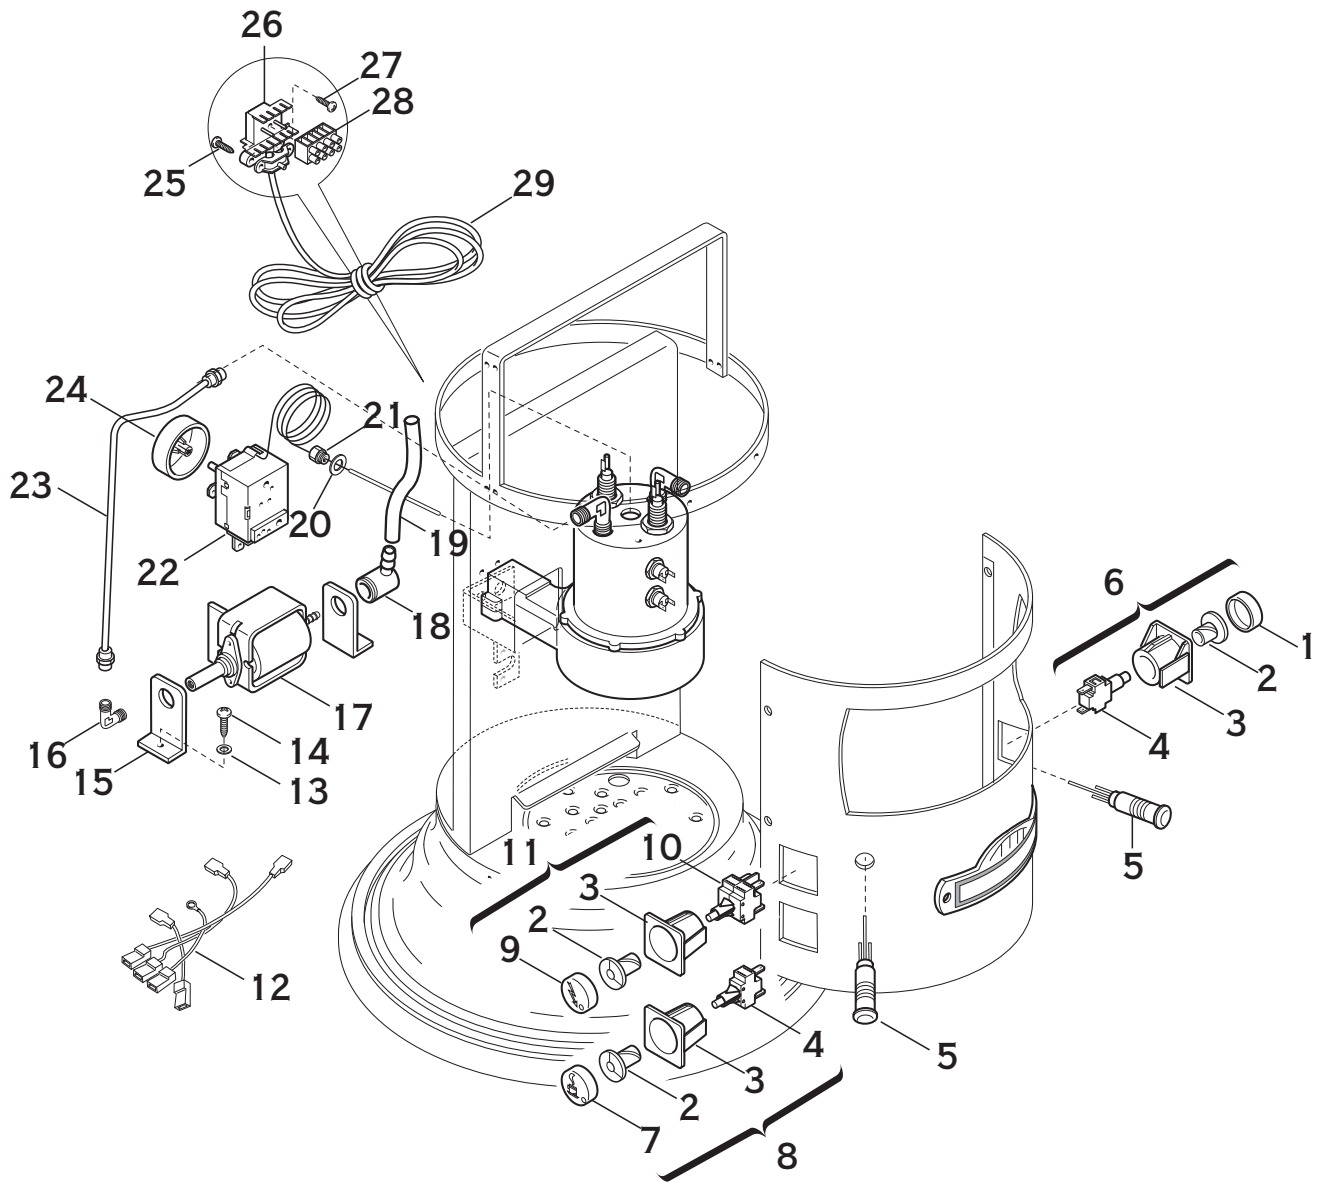

Stefano's Espresso Care
THE ITALIAN TOUCH IN THE HEART OF OREGON

ARTICOLI A1,A1*,A1C,A1C*
MINIVERTICALE 230V/110V

ARTICLE A1,A1*,A1C,A1C*
MINIVERTICALE 230V/110V

COMPONENTI ELETTRICI + VARIE
ELECTRICAL COMPONENTS + VARIOUS

Pos	Descrizione	Description	Cod.
1	Tasto vapore	Steam button	00741073
2	Camme verde/arancio	Plastic cam - green/orange	00380035
3	Supporto pulsante	Button support	00740035
4	Pulsante unipolare	Unipolar switch	01222035
5	Lampada spia rossa 230V	Neon lamp 230V - red	00073035
5	Lampada spia rossa 110V	Neon lamp 110V - red	01314035
6	Pulsante vapore assieme	Steam switch - ass.y	00748034
7	Tasto erogazione caffe'	Coffee switch button	00742073
8	Pulsante erogazione caffe' assieme	Coffee switch - ass.y	00749034
9	Tasto accensione	On/off button	00743073
10	Pulsante bipolare	Bipolar switch	01221035
11	Pulsante accensione assieme	On/off switch - ass-y	00747034
12	Cablaggio assieme	Harness - ass.y	00674035
13	Rondella M5x15	Washer M5x15	01480035
14	Vite M5x12	Screw M5x12	00605014
15	Supporto pompa in gomma	Support	00376035
16	Raccordo 90°	Manifold fitting 90°	01248035
17	Pompa 230V	Pump 230V	00254035
17	Pompa 110V	Pump 110V	00255035
18	Raccordo 90° con portagomma	Manifold fitting 90° - tube retainer	02582035
19	Canna aspirazione pompa	Intake pump tube	00636035
20	Guarnizione teflon	Teflon gasket	00752014
21	Dado M12x1 ottone	Nut M12x1 - brass	00751014
22	Termostato caffe'	Coffee thermostat	00659035
23	Canna da pompa a gruppo	Pipe from pump to boiler	00903035
24	Manopola termostato	Knob	00677035
25	Vite M4x6 inox	Screw M4x6 - inox	00097035
26	Porta morsettieria	Terminal block support	00021035
27	Vite autofilettante 3,5x15	Screw 3,5x15	00023035
28	Morsettieria	Terminal block	00020035
29	Cavo Alimentazione Europa	Cord power 230V - Europe	01271035
29	Cavo Alimentazione Usa	Cord power 110V - Usa	02880035

Stefano's Espresso Care
THE ITALIAN TOUCH IN THE HEART OF OREGON

Aggiornamento 24/07/2006	Updated 24/07/2006