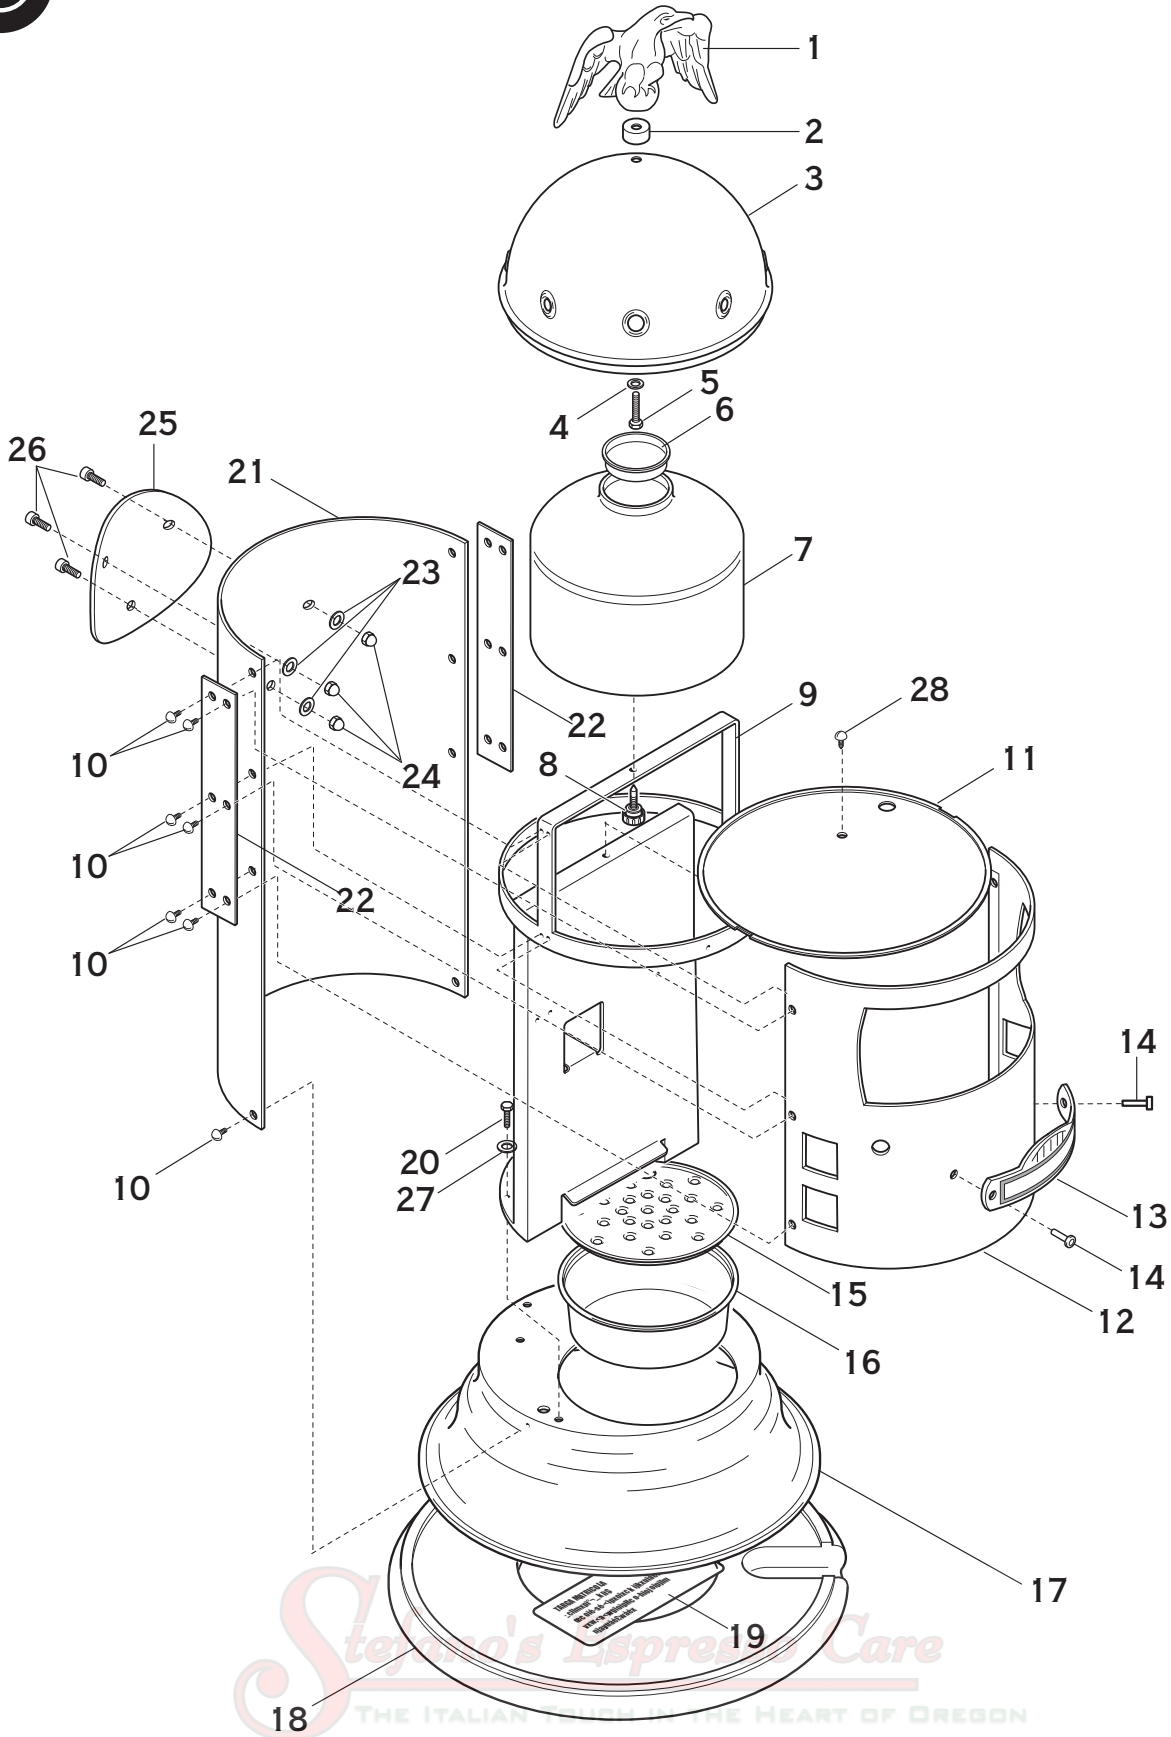

ARTICOLI A1,A1*,A1C,A1C*
MINIVERTICALE 230V/110V

ARTICLE A1,A1*,A1C,A1C*
MINIVERTICALE 230V/110V

CARROZZERIA+VARIE
CASING+VARIOUS

Pos	Descrizione	Description	Cod.
1	Aquila ottone	Eagle - brass	00658019
1	Aquila cromo	Eagle - chrome	00658021
2	Supporto aquila ottone	Eagle support - brass	00577019
2	Supporto aquila cromo	Eagle support - chrome	00577021
3	Cupola ottone	Dome - brass	02474019
3	Cupola cromo	Dome - chrome	02474021
4	Rondella ottone	Washer - brass	00148035
5	Vite M6x20 ottone	Screw M6x20 - brass	01862014
6	Tappo vasca acqua	Water container stopper	00676035
7	Vasca acqua completa	Water container ass.y	00675014
8	Manopola	Handle	00275035
9	Telaio dorato	Frame - gold plated	02477026
9	Telaio cromato	Frame - chrome	02477021
10	Vite M4x6 dorata	Screw M4x6 - gold plated	01027026
10	Vite M4x6 cromata	Screw M4x6 - chrome	01027021
11	Portatazze ottone	Cups warmer tray - brass	02475019
11	Portatazze cromato	Cups warmer tray - chrome	02475021
12	Carrozzeria anteriore rame	Front body - copper	02481019
12	Carrozzeria anteriore cromo	Front body - chrome	02481021
13	Targa Elektra ottone	Elektra plate - gold/yellow	02637018
13	Targa Elektra cromo	Elektra plate - red/silver	02636018
14	Rivetto rame	Rivet - copper	00207035
14	Rivetto alluminio	Rivet - aluminium	00365035
15	Piatto ottone	Plate - brass	01354019
15	Piatto cromo	Plate - chrome	01354021
16	Vaschetta raccogliocce ottone	Drip tray - brass	00656019
16	Vaschetta raccogliocce cromo	Drip tray - chrome	00656021
17	Base ottone	Base - brass	00649019
17	Base cromo	Base - chrome	00649021
18	Base legno	Base - wood	SA
18	Base legno nero	Base - black wood	SAN
19	Targa matricola	Serial number plate	02466035
20	Vite M5x8 ottone	Screw M5x8 - brass	01006035
21	Carrozzeria posteriore rame	Back body - brass	02912019
21	Carrozzeria posteriore cromo	Back body - chrome	02912021
22	Fascia decorata ottone	Decorated band - brass	02329019
22	Fascia decorata cromo	Decorated band -chrome	02329021
23	Rondella	Washer	01505035
24	Dado M4 inox	Nut M4 - inox	02886035
25	Stemma oro/giallo pergamena	Emblem - gold/yellow	02858062
25	Stemma rosso veneziano/argento	Emblem - red/silver	02858064
26	Vite TC M4x12 dorata	Screw M4x12 - gold	00114026
26	Vite TC M4x12 cromata	Screw M4x12 - chrome	01660021
27	Rondella	Washer	01480035
28	Vite M4x8 dorata	Screw M4x8 - gold	01662026
28	Vite M4x8 cromata	Screw M4x8 - chrome	01661021

ARTICOLI A1,A1*,A1C,A1C*
MINI VERTICALE 230V/110V

ARTICLE A1,A1*,A1C,A1C*
MINI VERTICALE 230V/110V

IMBALLO & ACCESSORI
PACKING & ACCESSORIES

Stefano's Espresso Care
THE ITALIAN TOUCH - THE HEART OF DESIGN

Pos	Descrizione	Description	Cod.
	Imballo cartone	Carton box	01643035
	Manuale istruzioni d'uso	Instruction manual	01436035
	Kit accessori/filtri	Accessories/filters set	01180034
	Kit guarnizioni standard	Set of standard gaskets	01929034
	Kit trasformazione cialda	Set modification in pod	02268034

Aggiornamento 24/07/2006	Updated 24/07/2006