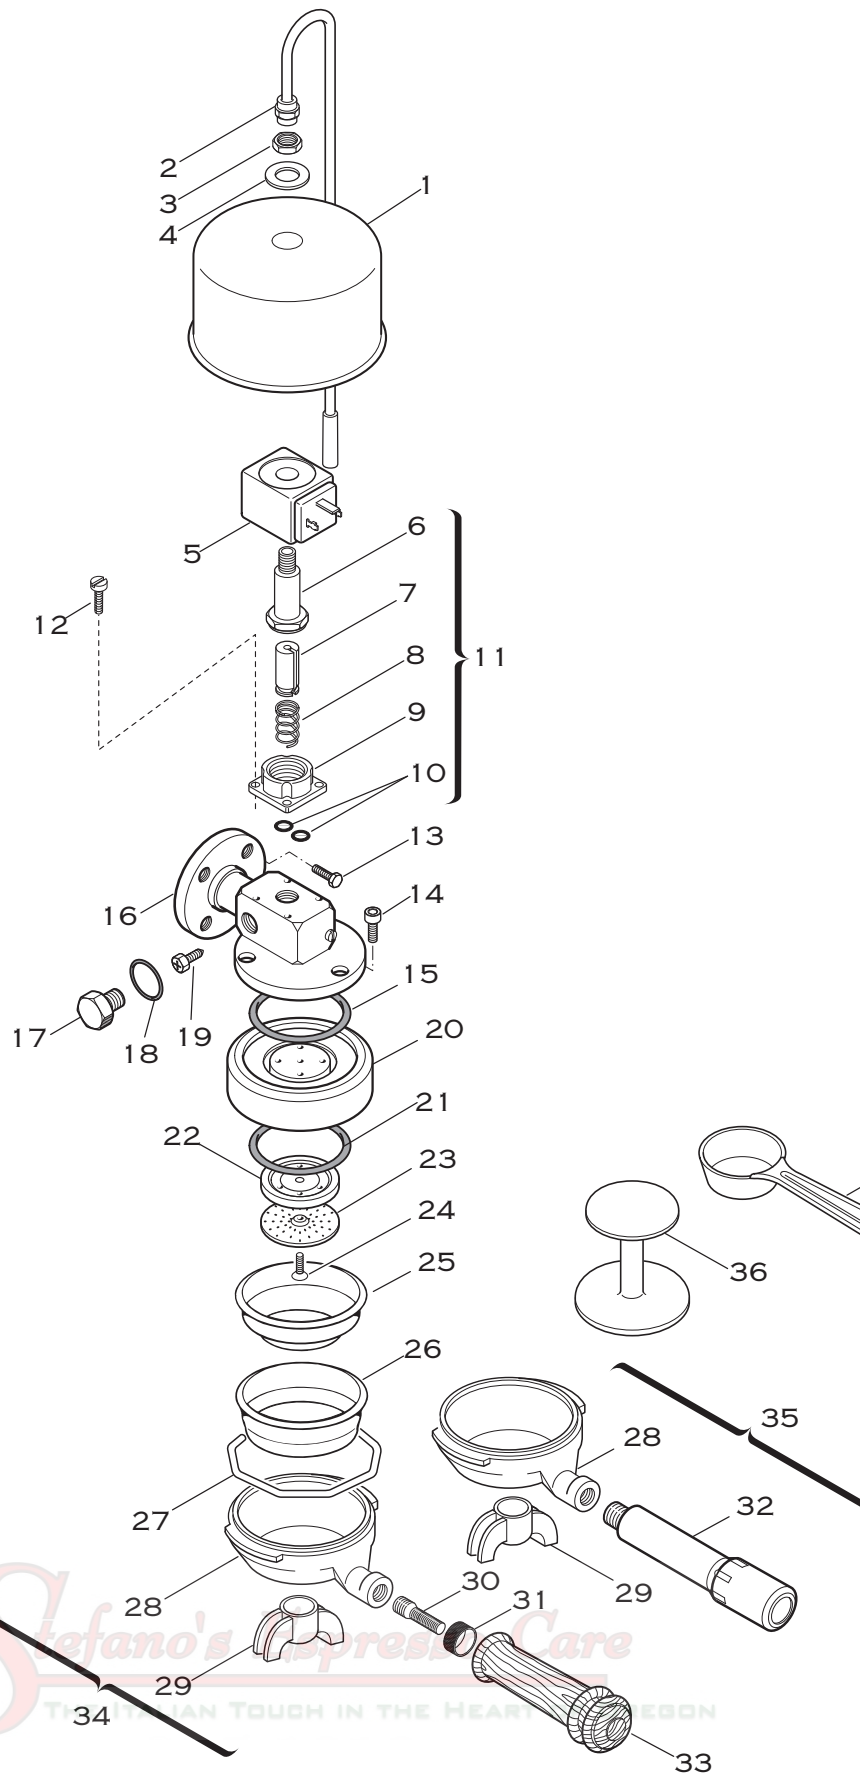

ART.SX/SXC/SXCD

ARTICOLI SX,SXC & SXCD
1 GR. MICRO CASA SEMIAUTOMATICA

ARTICLE SX, SXC & SXCD
1 GR. MICRO CASA SEMIAUTOMATIC

GRUPPO EROGATORE + VARIE
DELIVERY UNIT + VARIOUS

Pos.	Descrizione	Description	Cod.
1	Coprielettrovalvola M.C. Semiautom. Verniciat		00611019
1	Coprielettrovalvola M.C. Semiautom. Cromata		00610021
1	Coprielettrovalvola "Deco" Cromata		01611021
2	Canna Scarico Elettrovalvola Verniciata		00609038
2	Canna Scarico Elettrovalvola Cromata		00609039
3	Controdado 1/8 Gas Dorato		00637026
3	Controdado 1/8 Gas Cromato		00637021
4	Rondella diametro 10X20 dorata		00612026
4	Rondella diametro 10X20 cromata		00612021
5	Bobina Elettrov.Gruppo 220V vecchio tipo		01004035
5	Bobina Elettrov.Gruppo 110V vecchio tipo		01005035
5	Bobina Elettrov. Gruppo 220V nuovo tipo		01845035
5	Bobina Elettrov. Gruppo 110V nuovo tipo		01846035
10	Guarnizione Or Elettrovalvola		00112035
11	Pilota Elettrovalvola Gruppo		01615035
12	Vite Tc- M4x10 Ottone Din 6107		01342035
14	Vite Brugola Tcce M5x10 Inox A2 Din 912		00122035
15	Guarnizione Or Campana Gruppo Viton		01204035
16	Corpo Gruppo Erogazione M.C. Semiaut. Verniciata		00604019
16	Corpo Gruppo Erogazione M.C. Semiaut. Cromato		00604021
17	Tappo 1/4 Tenuta Gruppo M. Casa Semiaut. Verni		01388019
17	Tappo 1/4 Tenuta Gruppo M. Casa Semiaut. Cro		01388021
18	Guarnizione or tenuta tappo gruppo 13,10X2		01386035
19	Gigleur Esagonale Foro 0,9 Mm. Ottone		01336014
20	Campana Gruppo Erogazione Verniciata		00006019
20	Campana Gruppo Erogazione Cromata		00006021
21	Guarnizione Or Sottocoppa 160 Viton		01917035
22	Massello Ottone		01252014
23	Filtro Doccia		01208035
24	Vite Tps- M5x16 Inox A2 Din 963		01206035
25	Filtro 1 Tazza Con Canalino		00065035
26	Filtro 2 Tazze Con Canalino		00066035
27	Molla Fermafiltro Inox		01304035
28	Portafiltro Verniciato		00061019
28	Portafiltro Cromato		00061021
29	Beccuccio 2 Tazze Piccolo Cromato		00063021
30	Prigioniero M. Casa Semiaut. Ferro		00470035
31	Ghiera Manico Azione Gruppo M.C. Vern.		01368019
32	Manopola Portafiltro		00062035
33	Manico Legno Micro Casa Filettato		00177014
34	Portafiltro, 2 tazze b. piccolo, Assieme		01301038
35	Portafiltro, 2 tazze b. piccolo, Assieme		01301038
36	Pressino Caffè Doppio		00401035
37	Misurino Per Caffè Abs Nero 10-195		00402035