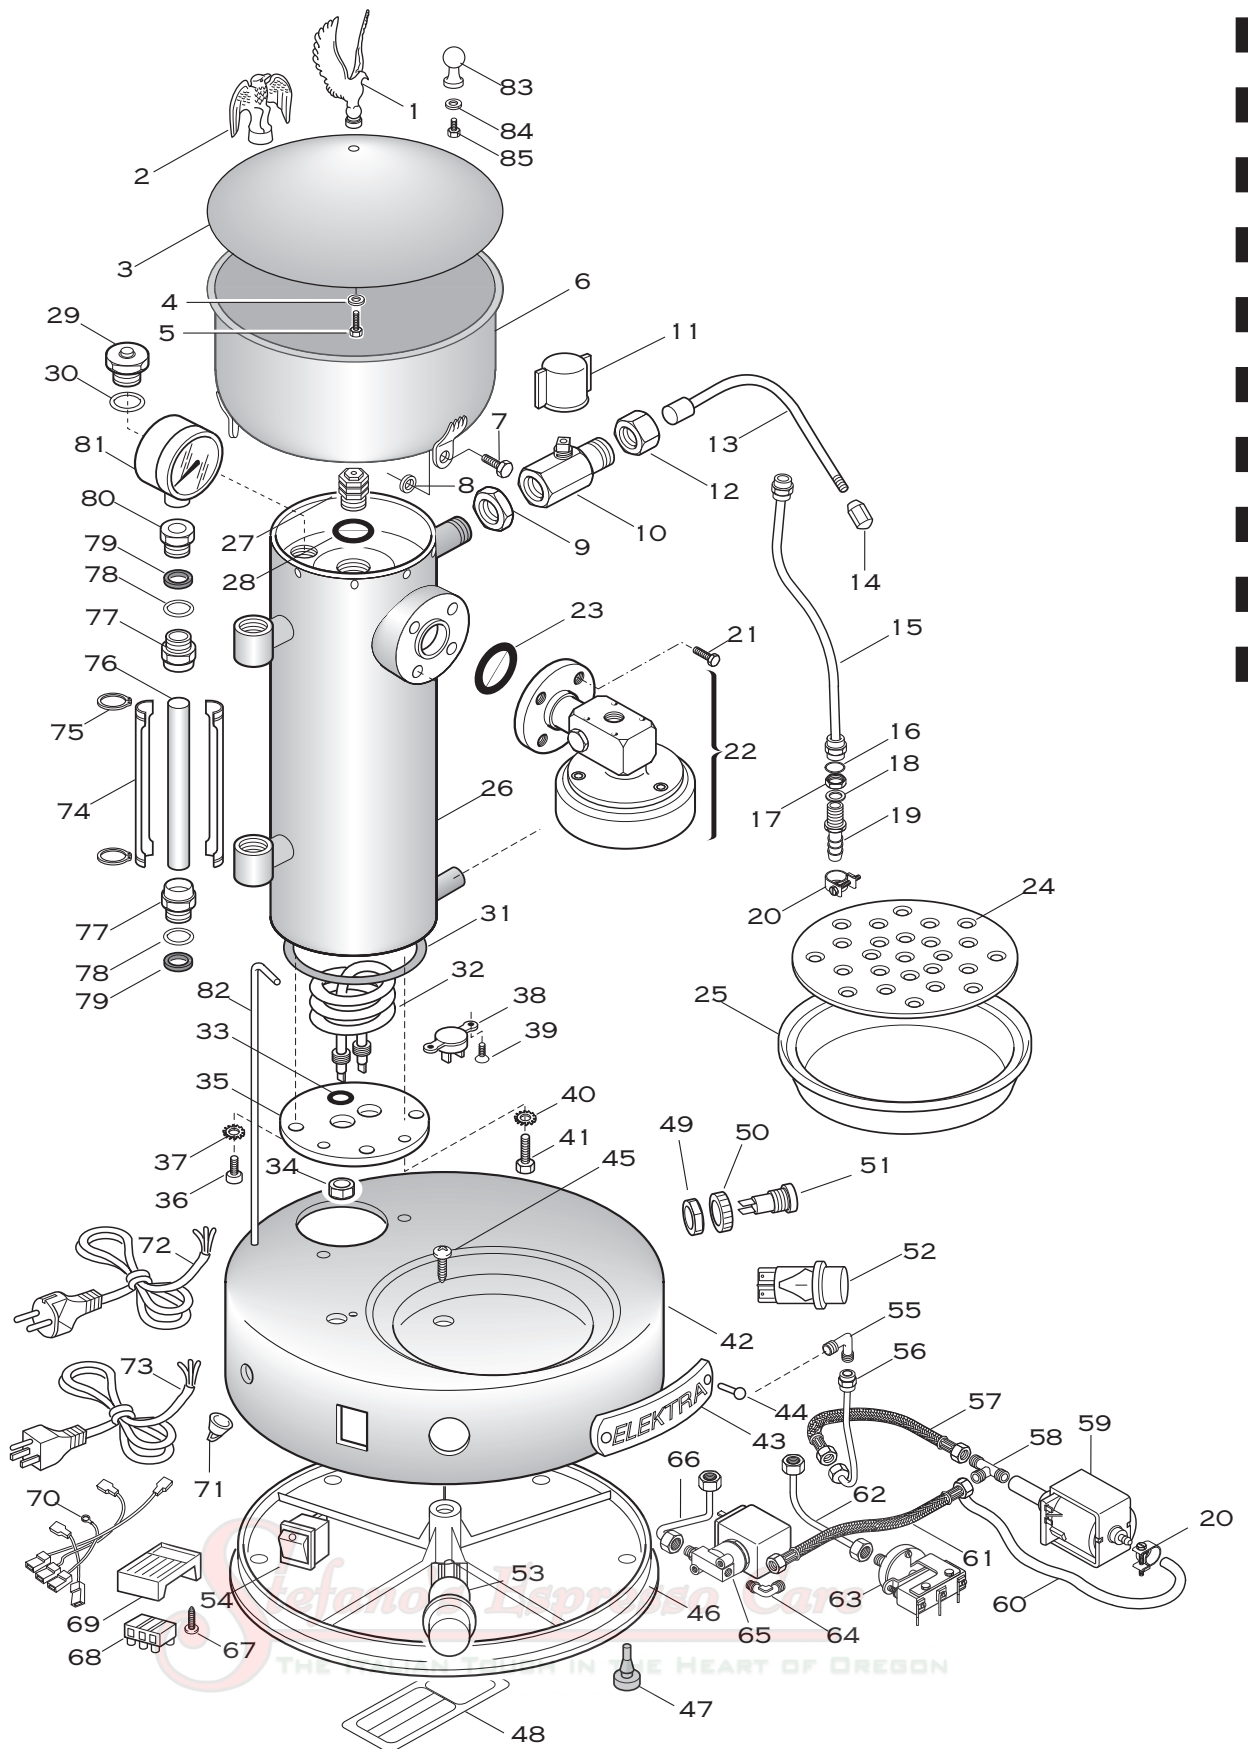

ART.SX/SXC/SXCD

MICRO CASA 1GR.
SEMIAUTOMATICA

DISEGNO ESPLOSO
EXPLODED VIEW
UBERSICHTSZEICHNUNG
VUE ECLATÉE

ARTICOLI SX,SXC & SXCD
1 GR. MICRO CASA SEMIAUTOMATICA

ARTICLE SX, SXC & SXCD
1 GR. MICRO CASA SEMIAUTOMATIC

CARROZZERIA + PARTI ELETTRICHE + VARIE
CASING + ELECTRICAL PARTS + VARIOUS

Pos.	Descrizione	Description	Cod.
1	Aquila euro.ottone		00149019
1	Aquila euro cromo		00149021
2	Aquila USA ottone		013530199
2	Aquila USA cromo		01353021
3	Coperchio rame		00600019
3	Coperchio cromo		00646021
4	Rondella ottone		00148035
5	Vite M ottone		00147035
6	Vasca acqua rame		00601051
6	Vasca acqua cromo		01486021
6	Vasca acqua decò cromo		01609021
7	Vite TE M5x13 ottone		00605026
7	Vite TE M5x13 cromo		00605021
8	Rondella teflon		00635035
9	Controdado ottonato		01290025
9	Controdado cromo		01290021
10	Rubinetto vap. ottone		00150019
10	Rubinetto vap. cromo		00150021
11	Manopola rub. nera		00154035
12	Dado ottone		01281019
12	Dado cromo		01281021
13	Lancia vapore rame		00151019
13	Lancia vapore cromo		00151021
14	Spruzzatore ottone		01400019
14	Spruzzatore cromo		01400021
15	Canna vasca rame		00607038
15	Canna vasca cromo		00607039
16	Or canna vasca		00608035
17	Controdado ottone		00637026
17	Controdado cromo		00637021
18	Rondella ottone		00612026
18	Rondella cromo		00612021
19	Raccordo ottone		00628014
19	Raccordo cromo		00628021
20	Fascetta		00626035
21	Vite TE M6x14 ottone		00165026
21	Vite TE M6x14 cromo		00165021
22	Ass. gruppo ottone		00604038
22	Ass. gruppo cromo		00604039
23	Or gruppo mod. '97		01228035
23	Guarnizione gruppo mod. '96		00098035
24	Piatto ottone		01354019
24	Piatto cromo		01354021
25	Vasca raccogliocce		00157035
26	Caldaia ottone		00602019
26	Caldaia cromo		00602021
27	Valvola sicurezza		01559035
28	Or valvola sicurezza		00144035
29	Valvola antirisucchio		00200034
30	Rondella rame		00102035
31	Or flangia caldaia		01168035
32	Resistenza 220V 800W		01192035
32	Resistenza 110V 800W		01193035
33	OR resistenza		00113035
34	Dado resistenza		00032014
35	Flangia caldaia		01343014
36	Vite		00360035
37	Rondella zigrinata		00468035
38	Salvaresistenza r. man.	ITALIAN TOUGH IN THE HEART OF OREGON	01194035
39	Vite TC m3x5 ottone		01346035
40	Rondella zigrinata		01480035
41	Vite mod. '96		00361035
41	Vite mod. '97		02117035