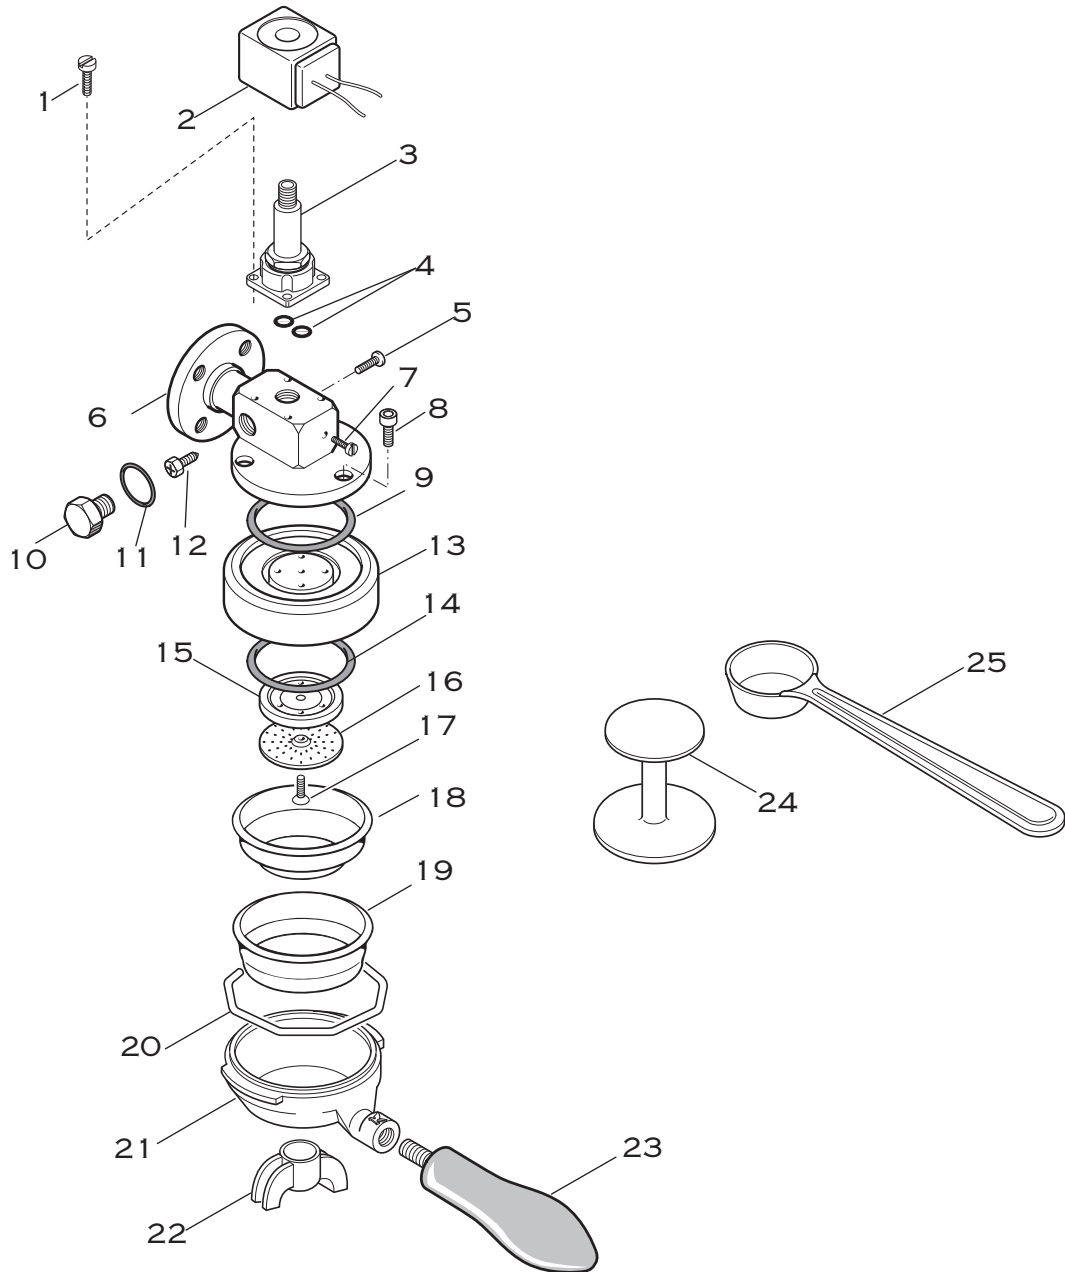

Stefano's Espresso Care
THE ITALIAN TOUCH IN THE HEART OF OREGON

ARTICOLI SX,SX*,SXC,SXC*,SXCD,SXCD*
1 GR. MICRO CASA SEMIAUTOMATICA
ARTICLE SX,SX*,SXC,SXC*,SXCD,SXCD*
1 GR. MICRO CASA SEMIAUTOMATIC

GRUPPO EROGATORE
DELIVERY UNIT

Pos.	Descrizione	Description	Cod.
1	Vite M4x12 ottone	Screw M4x12 - brass	00114035
2	Bobina 230V	Wired coil 230V	01845035
2	Bobina 110V	Wired coil 110V	01846035
3	Pilota elettrovalvola 3 vie	Solenoid valve pilot - 3 ways	01615035
4	Guarnizione elettrovalvola	Solenoid valve pilot gasket	00112035
5	Vite M4x4 dorata	Screw M4x4 - gold	01797026
5	Vite M4x4 cromata	Screw M4x4 - chrome	01797021
6	Corpo gruppo erogazione ottone	Delivery unit - brass	00604019
6	Corpo gruppo erogazione cromato	Delivery unit - chrome	00604021
7	Vite M4x4 dorata	Screw M4x4 - gold	01797026
7	Vite M4x4 cromata	Screw M4x4 - chrome	01797021
8	Vite M5x8 inox	Screw M5x8 - inox	01216035
9	Guarnizione campana	Gasket	01204035
10	Tappo gruppo ottone	Nut - brass	01388019
10	Tappo gruppo cromo	Nut - chrome	01388021
11	Guarnizione tenuta tappo	Gasket	01386035
12	Gigleur	Injector	01336014
13	Campana gruppo ottone	Delivery group bell - brass	02151019
13	Campana gruppo cromata	Delivery group bell - chrome	02151021
14	Guarnizione sottocoppa	Filter holder gasket	01917035
15	Massello ottone	Shower holder - brass	01252014
16	Filtro doccia inox	Shower filter - inox	01208035
17	Vite M5x16 inox	Screw M5x16 - inox	01206035
18	Filtro 1 tazza inox	Filter 1 cup - inox	00065035
19	Filtro 2 tazze inox	Filter 2 cups - inox	00066035
20	Molla fermafiltro inox	Retaining clip - inox	01304035
21	Portafiltro cromato	Filter holder - chrome	02152021
22	Beccuccio 2 tazze cromato	Outlet 2 cups - chrome	00063021
23	Manopola bakelite radica	Handle - brierwood bakelite	01897035
24	Pressino caffè	Tamper	00401035
25	Misurino caffè	Doser	00402035