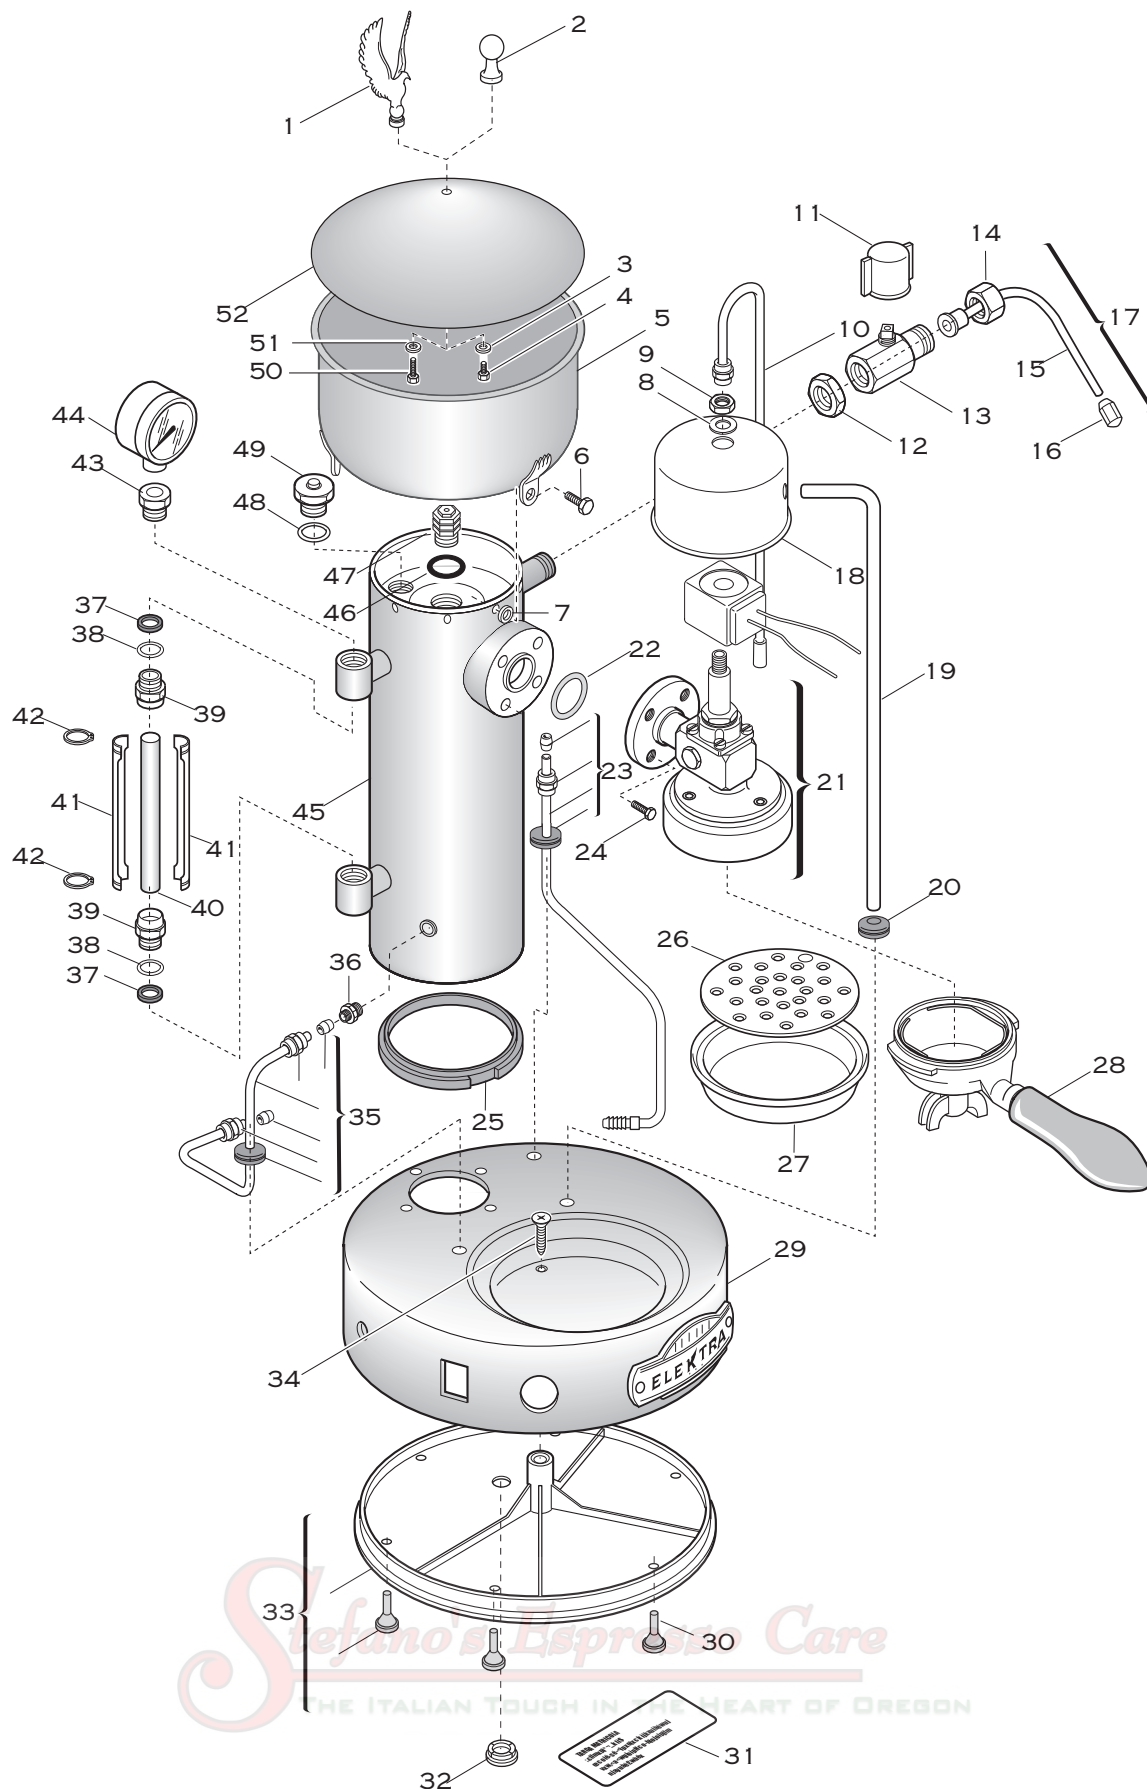

**ARTICOLI SX,SX*,SXC,SXC*,SXCD,SXCD*
1 GR. MICRO CASA SEMIAUTOMATICA**

ARTICLE SX,SX*,SXC,SXC*,SXCD,SXCD*
1 GR. MICRO CASA SEMIAUTOMATIC

**CARROZZERIA + VARIE
CASING + VARIOUS**