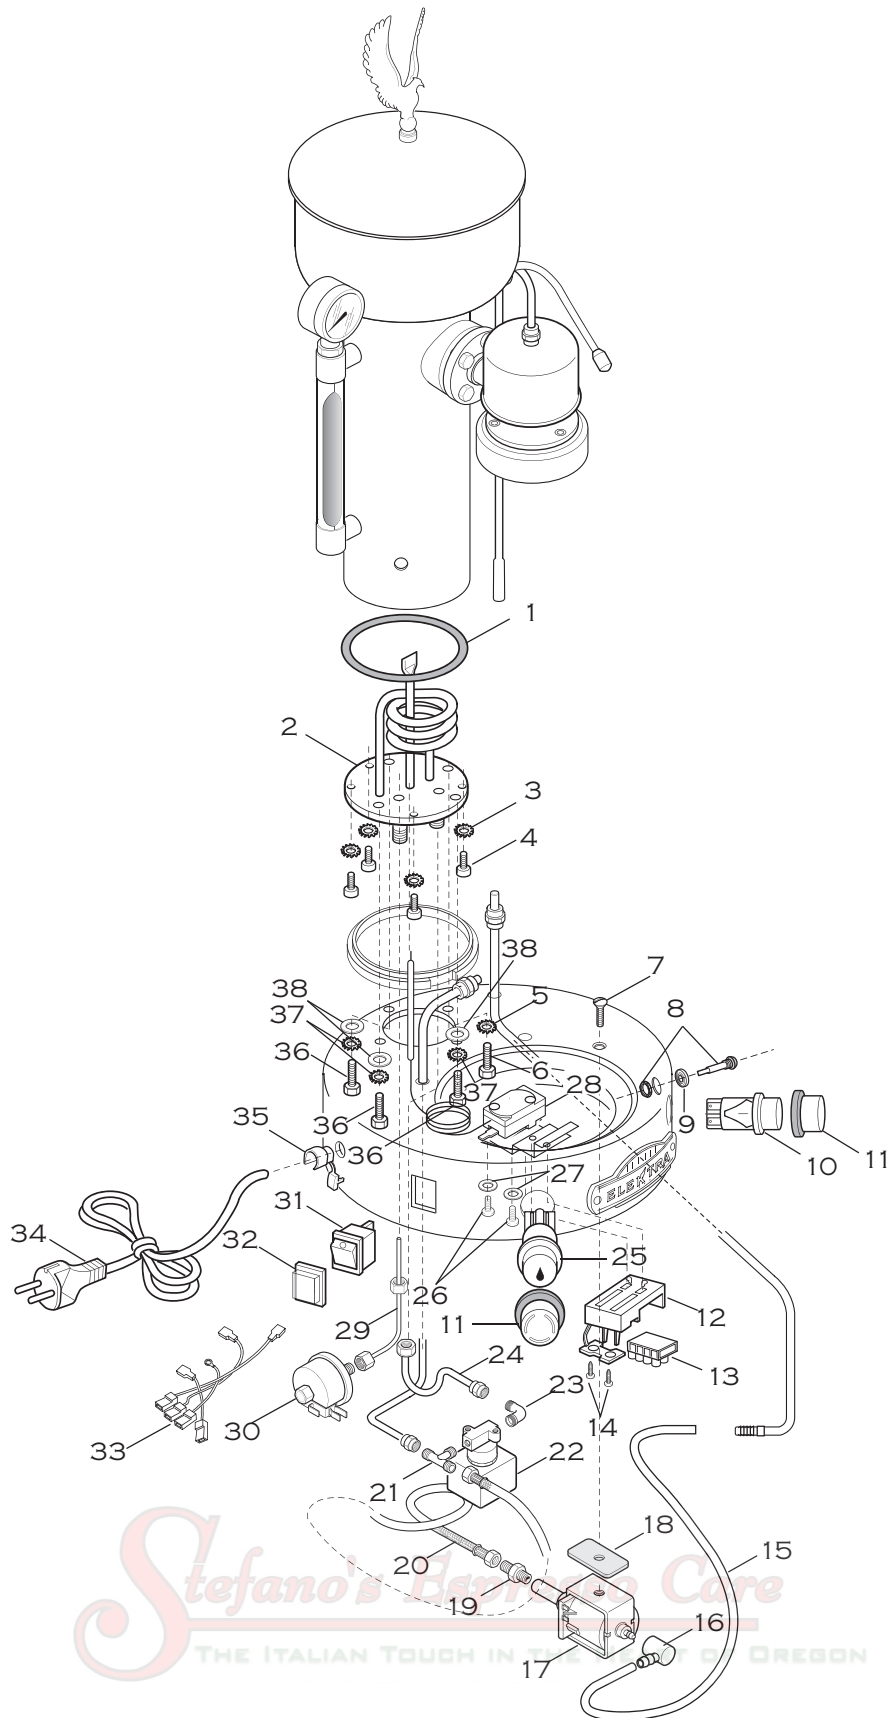

Stefano's Espresso Care
THE ITALIAN TOUCH IN THE BEST OF OREGON

ARTICOLI SX,SX*,SXC,SXC*,SXCD,SXCD*

1 GR. MICRO CASA SEMIAUTOMATICA

ARTICLE SX,SX*,SXC,SXC*,SXCD,SXCD*
1 GR. MICRO CASA SEMIAUTOMATIC

COMPONENTI ELETTRICI + VARIE
ELECTRICAL COMPONENTS + VARIOUS

Pos.	Descrizione	Description	Cod.
1	Guarnizione	Gasket	01168035
2	Resistenza flangiata 230V/800W	Flanged heating element 230V/800W	02982011
2	Resistenza flangiata 110V/800W	Flanged heating element 110V/800W	02983011
3	Rondella inox	Washer - inox	00468035
4	Vite M5x12 inox	Screw M5x12 - inox	00360035
5	Rondella inox	Washer - inox	01480035
6	Vite M5x25 inox	Screw M5x25 - inox	00361035
7	Vite M5x8 inox	Screw M5x8 - inox	03102015
8	Lampada spia rossa 230V	Neon lamp 230V - red	00073035
8	Lampada spia rossa 110V	Neon lamp 110V - red	01314035
9	Ghiera dorata	Ferrule gold	01311026
9	Ghiera cromo	Ferrule chrome	01311035
10	Interruttore erogazione caffè	On-Off switch - coffee	01607034
11	Copripulsante tondo	On-Off switch cover	02199035
12	Portamorsettiera	Terminal block support	00021035
13	Morsettiera	Terminal block	00020035
14	Vite 3,5x15	Screw 3,5x15	00023035
15	Canna aspirazione pompa	Intake pump tube	02473003
16	Raccordo 90°	Manifold fitting 90°	02582035
17	Pompa 230V	Pump 230V	02968014
17	Pompa 110V	Pump 110V	02969014
18	Guarnizione antivibrante	Vibration - damping gasket	03029002
19	Raccordo 1/8 - 1/8	Adapter 1/8 -1/8	00622035
20	Canna flex da pompa ad elettrovalvola entrata acqua	Flex pipe from pump to solenoid valve	03110035
21	Raccordo a T	Union tee	00620035
22	Elettrovalvola 2 vie 230V assieme	Solenoid valve 230V - 2ways - ass.y	02958034
22	Elettrovalvola 2 vie 110V assieme	Solenoid valve 110V - 2ways - ass.y	02959034
23	Raccordo 90°	Manifold fitting 90°	01248035
24	Canna da elettrovalvola entrata acqua a caldaia	Pipe from solenoid valve to boiler	02975011
25	Interruttore carico acqua in caldaia	Push-button switch - water entry	01606034
26	Vite 2,5x10	Screw 2,5x10	02850035
27	Rondella inox	Washer - inox	02851035
28	Salvaresistenza a bulbo monofase	Element safety switch - monophas	02789035
29	Canna pressostato	Pressure switch pipe	00133035
30	Pressostato	Pressure switch	01344035
31	Interruttore generale tasto rosso	On-Off switch - red push button	00492035
31	Interruttore generale tasto nero	On-Off switch - black push button	01603035
32	Copri interruttore	On-off switch cover	02198035
33	Cablaggio elettrico	Wiring	02963034
34	Cavo alimentazione Europa	Cord power Europe	02993059
34	Cavo alimentazione Usa	Cord power Usa	02880035
35	Fermacavo	Cable fastening	00371035
36	Vite M5x30 inox	Screw M5x30 - inox	02117035
37	Rondella inox	Washer - inox	01480035
38	Rondella teflon	Washer - teflon	00689014

ARTICOLI SX,SX*,SXC,SXC*,SXCD,SXCD*

1 GR. MICRO CASA SEMIAUTOMATICA

ARTICLE SX,SX*,SXC,SXC*,SXCD,SXCD*
1 GR. MICRO CASA SEMIAUTOMATIC

IMBALLO & ACCESSORI
PACKING & ACCESSORIES

Pos.	Descrizione	Description	Cod.
	Imballo cartone	Carton box	01366035
	Imballo polistirolo	Polystyrene	00160035
	Manuale istruzioni d'uso	Instruction manual	01436035
	Maniglia plastica per imballo	Plastic Handle	01561035

	Aggiornamento 01/10/2005	Updated 01/10/2005