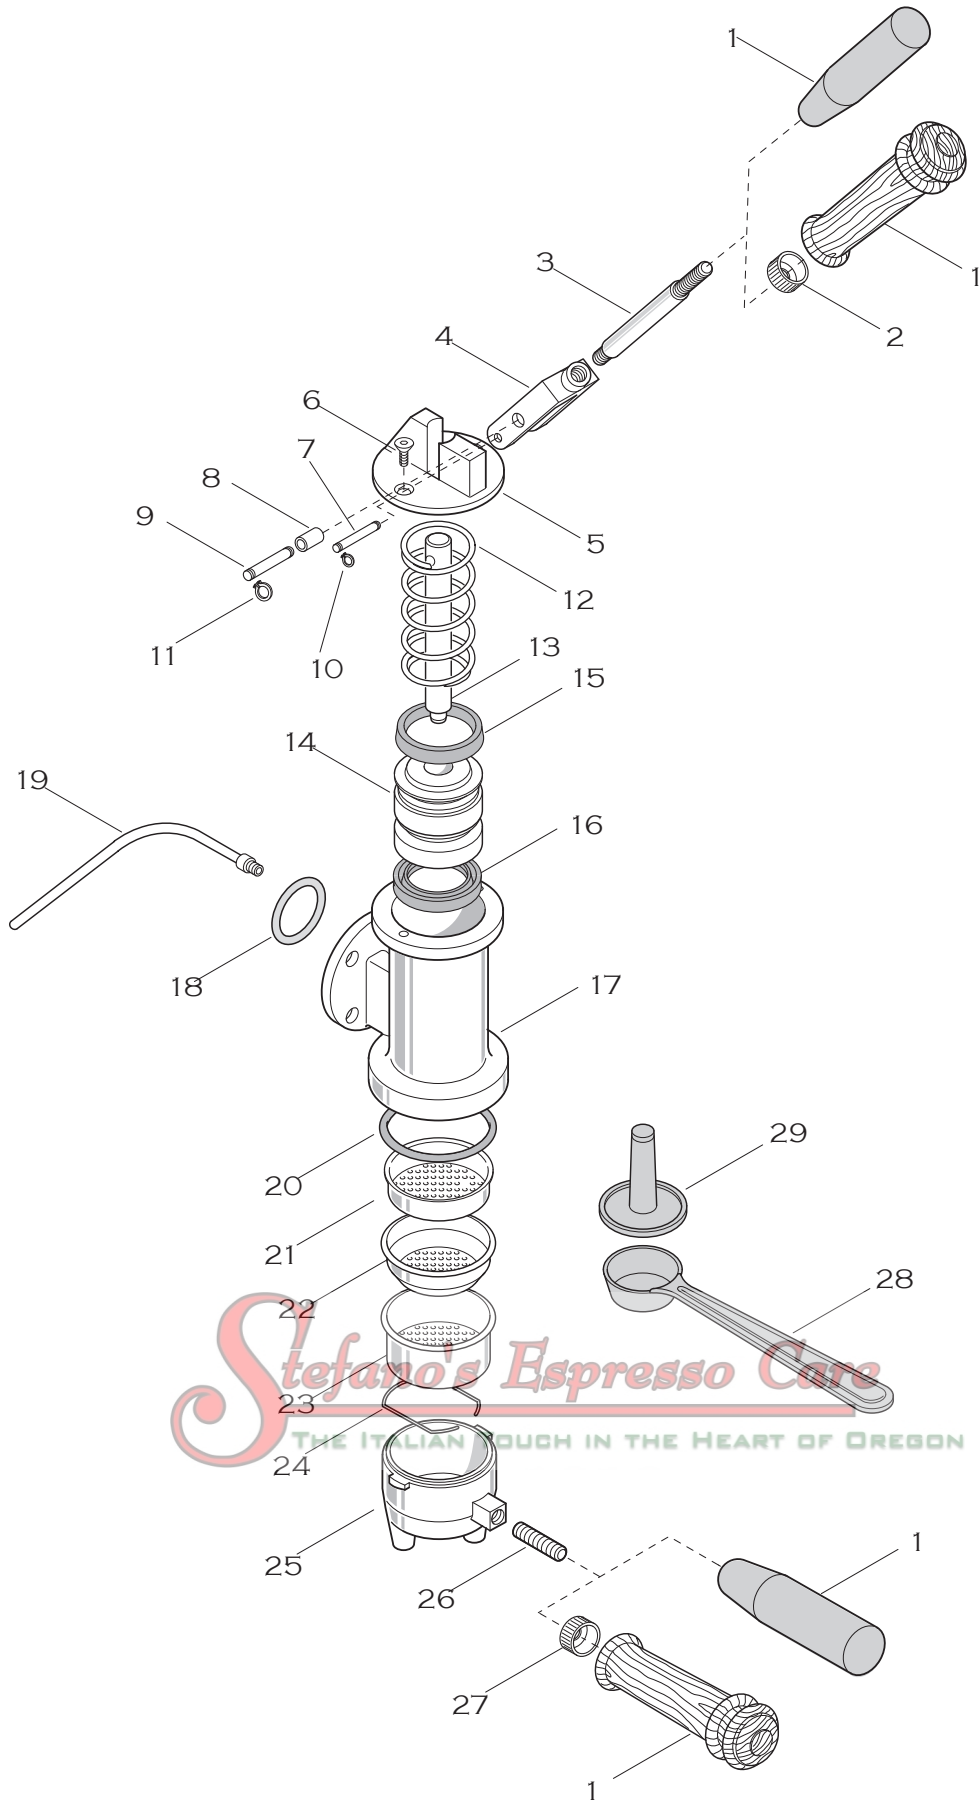

Stefano's Espresso Care
THE ITALIAN TOUCH IN THE HEART OF OREGON

ARTICOLI S1,S1*,S1C,S1C*,S1CO,S1CO*

1 GR. MICRO CASA A LEVA

ARTICLE S1,S1*,S1C*,S1C*,S1CO,S1CO*

1 GR. MICRO CASA WITH LEVER

GRUPPO EROGATORE
DELIVERY UNIT

Pos.	Descrizione	Description	Cod.
1	Manopola bakelite	Bakelite handle	00469035
1	Manopola legno	Wooden handle	00177005
2	Ghiera ottone	Ferrule - brass	01368019
3	Leva dorata	Lever - gold	00176026
3	Leva cromata	Lever - chrome	00176021
4	Forcella ottone	Fork - brass	00178019
4	Forcella cromo	Fork - chrome	00178021
5	Coperchio gruppo ottone	Cover - brass	00525019
5	Coperchio gruppo cromo	Cover - chrome	00525021
6	Vite M5x12 inox	Screw M5x12 - inox	00179035
7	Perno ø 6 inox	Pin ø 6 - inox	00181035
8	Boccola ø 8 inox	Bush ø 8 -inox	00184035
9	Perno ø 8 inox	Pin ø 8 - inox	00180035
10	Anello seeger ø 6 inox	Snap ring ø 6 - inox	00182035
11	Anello seeger ø 8 inox	Snap ring ø 8 - inox	00183035
12	Molla inox	Spring - inox	00819014
13	Gambo porta pistone inox	Pin - inox	00968014
14	Pistone ottone	Piston - brass	00969014
15	Guarnizione "V"	Gasket "V"	00172035
16	Guarnizione "W"	Gasket "W"	00173035
17	Corpo gruppo ottone	Delivery unit - brass	00167019
17	Corpo gruppo cromo	Delivery unit - chrome	00167021
18	Guarnizione	Gasket	01228035
19	Canna pescaggio	Injector pipe	00153035
20	Guarnizione sottocoppa	Filter holder gasket	00174035
21	Filtro doccia inox	Shower filter - inox	00175035
22	Filtro 1 tazza inox	Filter 1 cup - inox	00164035
23	Filtro 2 tazze inox	Filter 2 cups - inox	00163035
24	Molla fermafiltro inox	Retaining clip - inox	01626035
25	Portafiltro ottone	Filter holder - brass	00187019
25	Portafiltro cromo	Filter holder - chrome	00187021
26	Prigioniero	Stud bolt	00186035
27	Ghiera ottone	Ferrule - brass	01367019
28	Misurino caffè'	Doser	00402035
29	Pressino caffè'	Tamper	00400035

Stefano's Espresso Care

THE ITALIAN TOUCH IN THE HEART OF OREGON

Aggiornamento 01/10/2005	Updated 01/10/2005