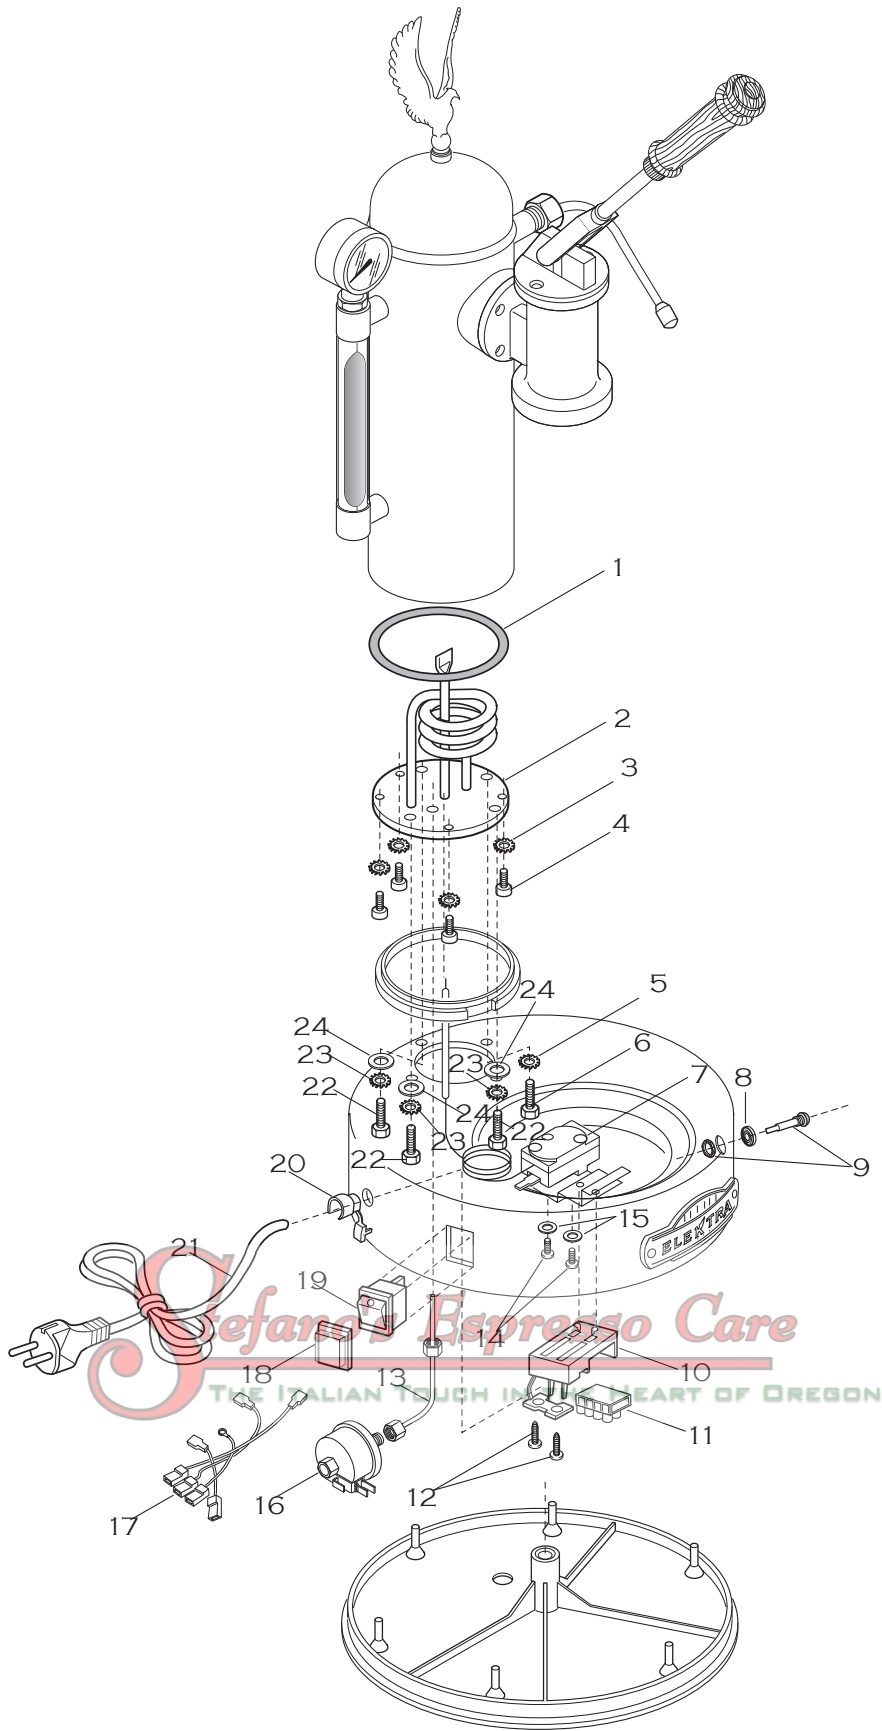

ARTICOLI S1,S1*,S1C,S1C*,S1CO,S1CO*
1 GR. MICRO CASA A LEVA
 ARTICLE S1,S1*,S1C*,S1C*,S1CO,S1CO*
 1 GR. MICRO CASA WITH LEVER

COMPONENTI ELETTRICI + VARIE
 ELECTRICAL COMPONENTS + VARIOUS

Pos.	Descrizione	Description	Cod.
1	Guarnizione	Gasket	01168035
2	Resistenza flangiata 230V/800W	Flanged heating element 230V/800W	02973011
2	Resistenza flangiata 110V/800W	Flanged heating element 110V/800W	02974011
3	Rondella inox	Washer - inox	00468035
4	Vite M5x12 inox	Screw M5x12 - inox	00360035
5	Rondella inox	Washer - inox	01480035
6	Vite M5x25 inox	Screw M5x25 - inox	00361035
7	Salvaresistenza a bulbo monofase	Element safety switch - monophase	02789035
8	Ghiera dorata	Gold ferrule	01311026
8	Ghiera cromo	Chrome ferrule	01311035
9	Lampada spia rossa 230V	Neon lamp 230V - red	00073035
9	Lampada spia rossa 110V	Neon lamp 110V - red	01314035
10	Portamorsettiera	Terminal block support	00021035
11	Morsettiera	Terminal block	00020035
12	Vite 3,5x15	Screw 3,5x15	00023035
13	Canna pressostato	Pressure switch pipe	00133035
14	Vite 2,5x10	Screw 2,5x10	02850035
15	Rondella inox	Washer - inox	02851035
16	Pressostato	Pressure switch	01344035
17	Cablaggio elettrico	Wiring	02962034
18	Copri interruttore	On-off switch cover	02198035
19	Interruttore generale tasto rosso	On-Off switch - red push button	00492035
19	Interruttore generale tasto nero	On-Off switch - black push button	01603035
20	Fermacavo	Cable fastening	00371035
21	Cavo alimentazione Europa	Cord power Europe	02993059
21	Cavo alimentazione Usa	Cord power Usa	02880035
22	Vite M5x30 inox	Screw M5x30 - inox	02117035
23	Rondella inox	Washer - inox	01480035
24	Rondella teflon	Washer - teflon	00689014