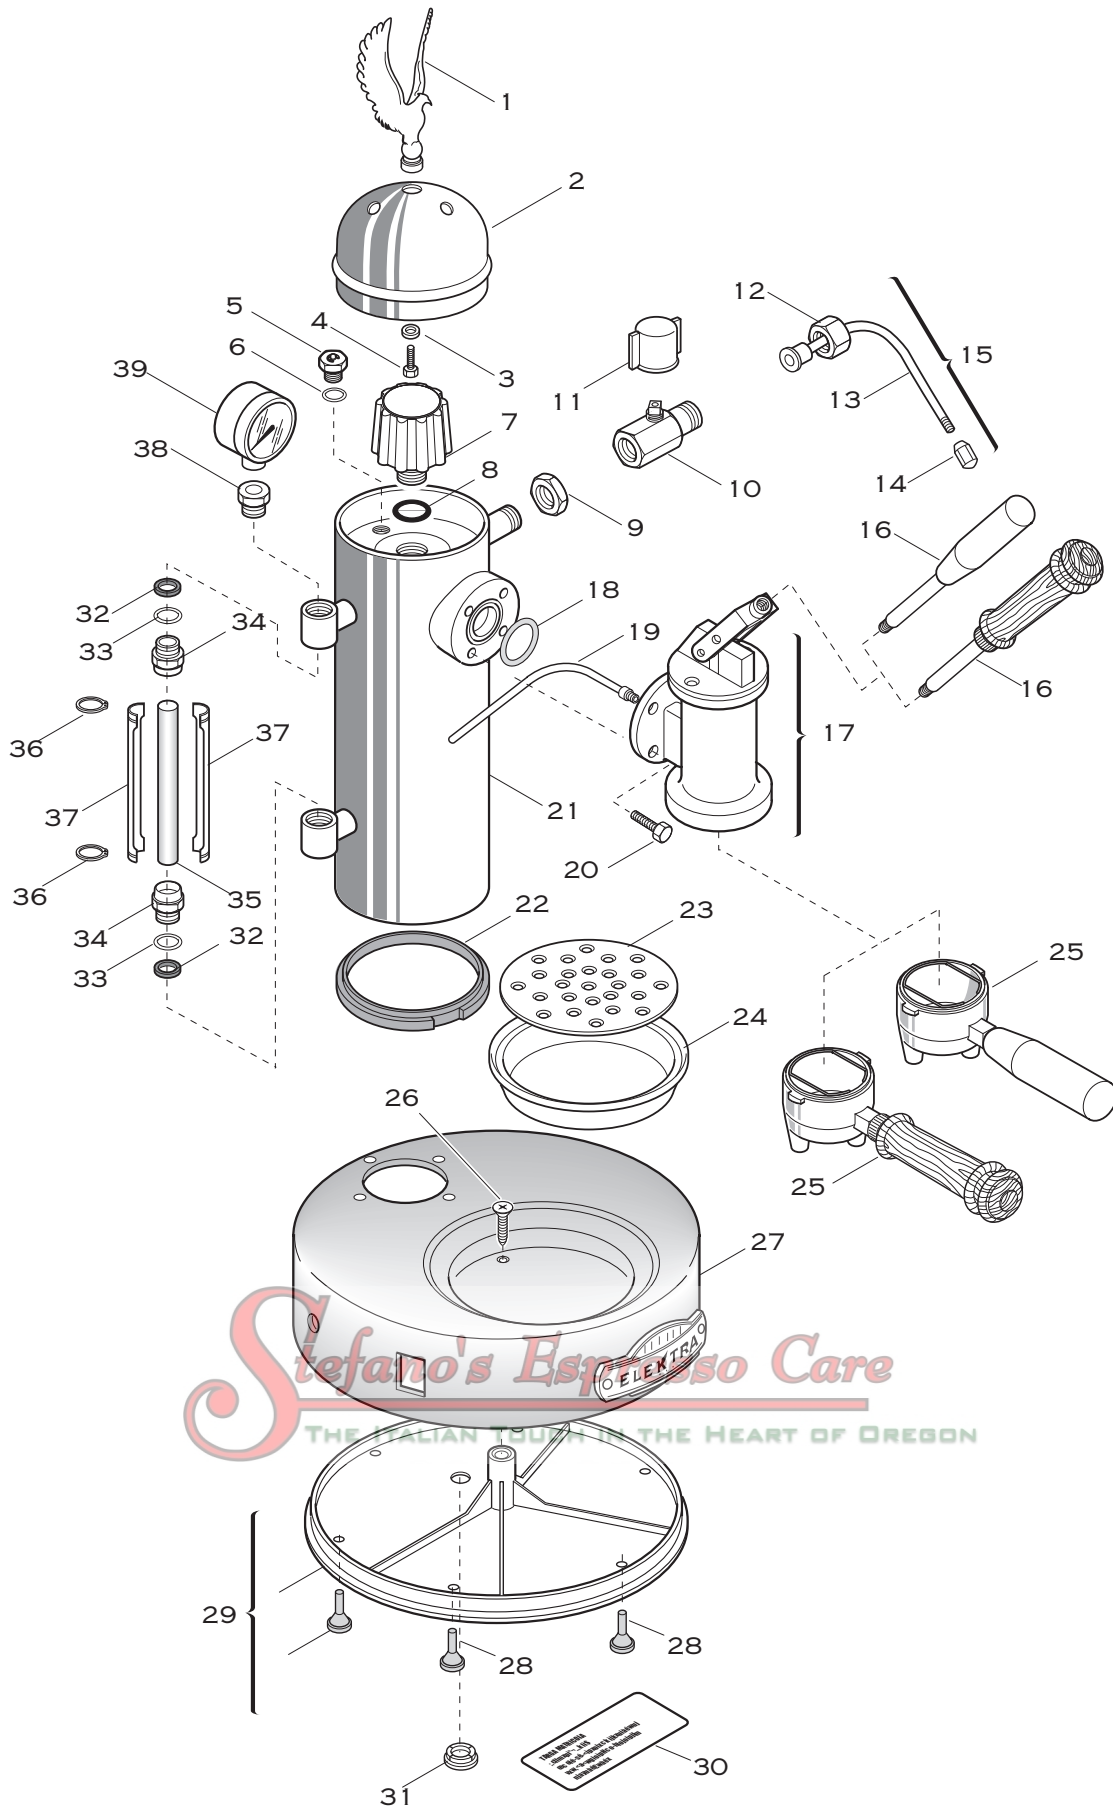

Stefano's Espresso Care
THE ITALIAN TOUCH IN THE HEART OF OREGON

ARTICOLI S1,S1*,S1C,S1C*,S1CO,S1CO*

1 GR. MICRO CASA A LEVA

ARTICLE S1,S1*,S1C*,S1C*,S1CO,S1CO*

1 GR. MICRO CASA WITH LEVER

CARROZZERIA + VARIE

CASING + VARIOUS

Aggiornamento 01/10/2005

Pos.	Descrizione	Description	Cod.
1	Aquila ottone	Eagle - brass	00149019
1	Aquila cromo	Eagle - chrome	00149021
2	Cupola rame	Dome - copper	00146019
2	Cupola cromo	Dome - chrome	00146021
3	Rondella ottone	Washer - brass	00148035
4	Vite M6x10 ottone	Screw M6x10 - brass	00147035
5	Valvola antirisucchio assieme	Vacuum break valve - ass.y	00200034
6	Guarnizione rame	Washer - copper	00102035
7	Tappo valvola sicurezza assieme	Safety valve plug - ass.y	00145034
8	Guarnizione	Gasket	00144035
9	Controdado ottone	Lock nut - brass	01290025
9	Controdado cromo	Lock nut - chrome	01290021
10	Corpo rubinetto ottone	Steam valve - brass	00150019
10	Corpo rubinetto cromo	Steam valve - chrome	00150021
11	Manopola	Steam knob	00154035
12	Dado ottone	Nut - brass	01281019
12	Dado cromo	Nut - chrome	01281021
13	Canna vapore rame	Steam wand - copper	00151038
13	Canna vapore cromo	Steam wand - chrome	00151039
14	Beccuccio vapore ottone	Steam nozzle - brass	01400019
14	Beccuccio vapore cromo	Steam nozzle - chrome	01400021
15	Canna vapore rame assieme	Steam wand - copper - ass.y	00151038
15	Canna vapore cromo assieme	Steam wand - chrome - ass.y	00151039
16	Leva azione gruppo dorata/manopola legno assieme	Lever - gold/wooden handle - ass.y	00176038
16	Leva azione gruppo cromo/manopola bakelite assieme	Lever - chrome/bakelite handle - ass.y	00176039
16	Leva azione gruppo dorata/manopola bakelite assieme	Lever - gold/bakelite handle - ass.y	01975038
17	Gruppo leva ottone assieme	Delivery unit - brass - ass.y	00131038
17	Gruppo leva cromo assieme	Delivery unit - chrome - ass.y	00131039
18	Guarnizione	Gasket	01228035
19	Canna pescaggio gruppo	Injector pipe	00153035
20	Vite M6X14 dorata	Screw M6x14 - gold	01839026
20	Vite M6x14 cromo	Screw M6x14 - chrome	01839021
21	Caldaia ottone	Boiler - brass	00088019
21	Caldaia cromo	Boiler - chrome	00088021
22	Isolatore termico	Insulating material	02091035
23	Piatto ottone	Plate - brass	00156019
23	Piatto cromo	Plate - chrome	00156021
24	Vaschetta raccogli gocce	Drip tray	00157035
25	Portafiltro ottone assieme	Filter holder - brass - ass.y	00187038
25	Portafiltro cromo assieme	Filter holder - chrome - ass.y	00187039
26	Vite 4,8x16 inox	Screw 4,8x16 - inox	01604035
27	Base rame con targa rilievo oro/fondo giallo assieme	Copper base with gold/yellow plate - ass.y	03342038
27	Base cromo con targa rilievo rosso/fondo argento assieme	Chrome base with red/silver plate - ass.y	03342039
27	Base cromo con targa rilievo oro/fondo giallo assieme	Chrome base with gold/yellow plate - ass.y	03343039
28	Piedino in gomma	Rubber foot	03166035
29	Base plastica assieme	Plastic base - ass.y	02951034
30	Targa matricola adesiva	Serial number plate	02466035
31	Tappo plastica	Plastic cap	02876035
32	Guarnizione vetro livello	Gasket	00119035
33	Rondella ottone	Washer - brass	01380035
34	Premistoppa ottone	Nut - brass	00041019
34	Premistoppa cromo	Nut - chrome	00041021
35	Vetro livello	Water glass	00141035
36	Molla seeger inox	Snap ring - inox	00044035
37	Coprilivello ottone (paio)	Cover glass - brass - (pair)	00043019
37	Coprilivello cromo (paio)	Cover glass - chrome - (pair)	00043021
38	Riduzione 1/4-1/8 ottone	Adapter 1/4-1/8 - brass	00142019
38	Riduzione 1/4-1/8 cromo	Adapter 1/4-1/8 - chrome	00142021
39	Manometro dorato	Pressure gauge - gold	00398035
39	Manometro cromato	Pressure gauge - chrome	00143035