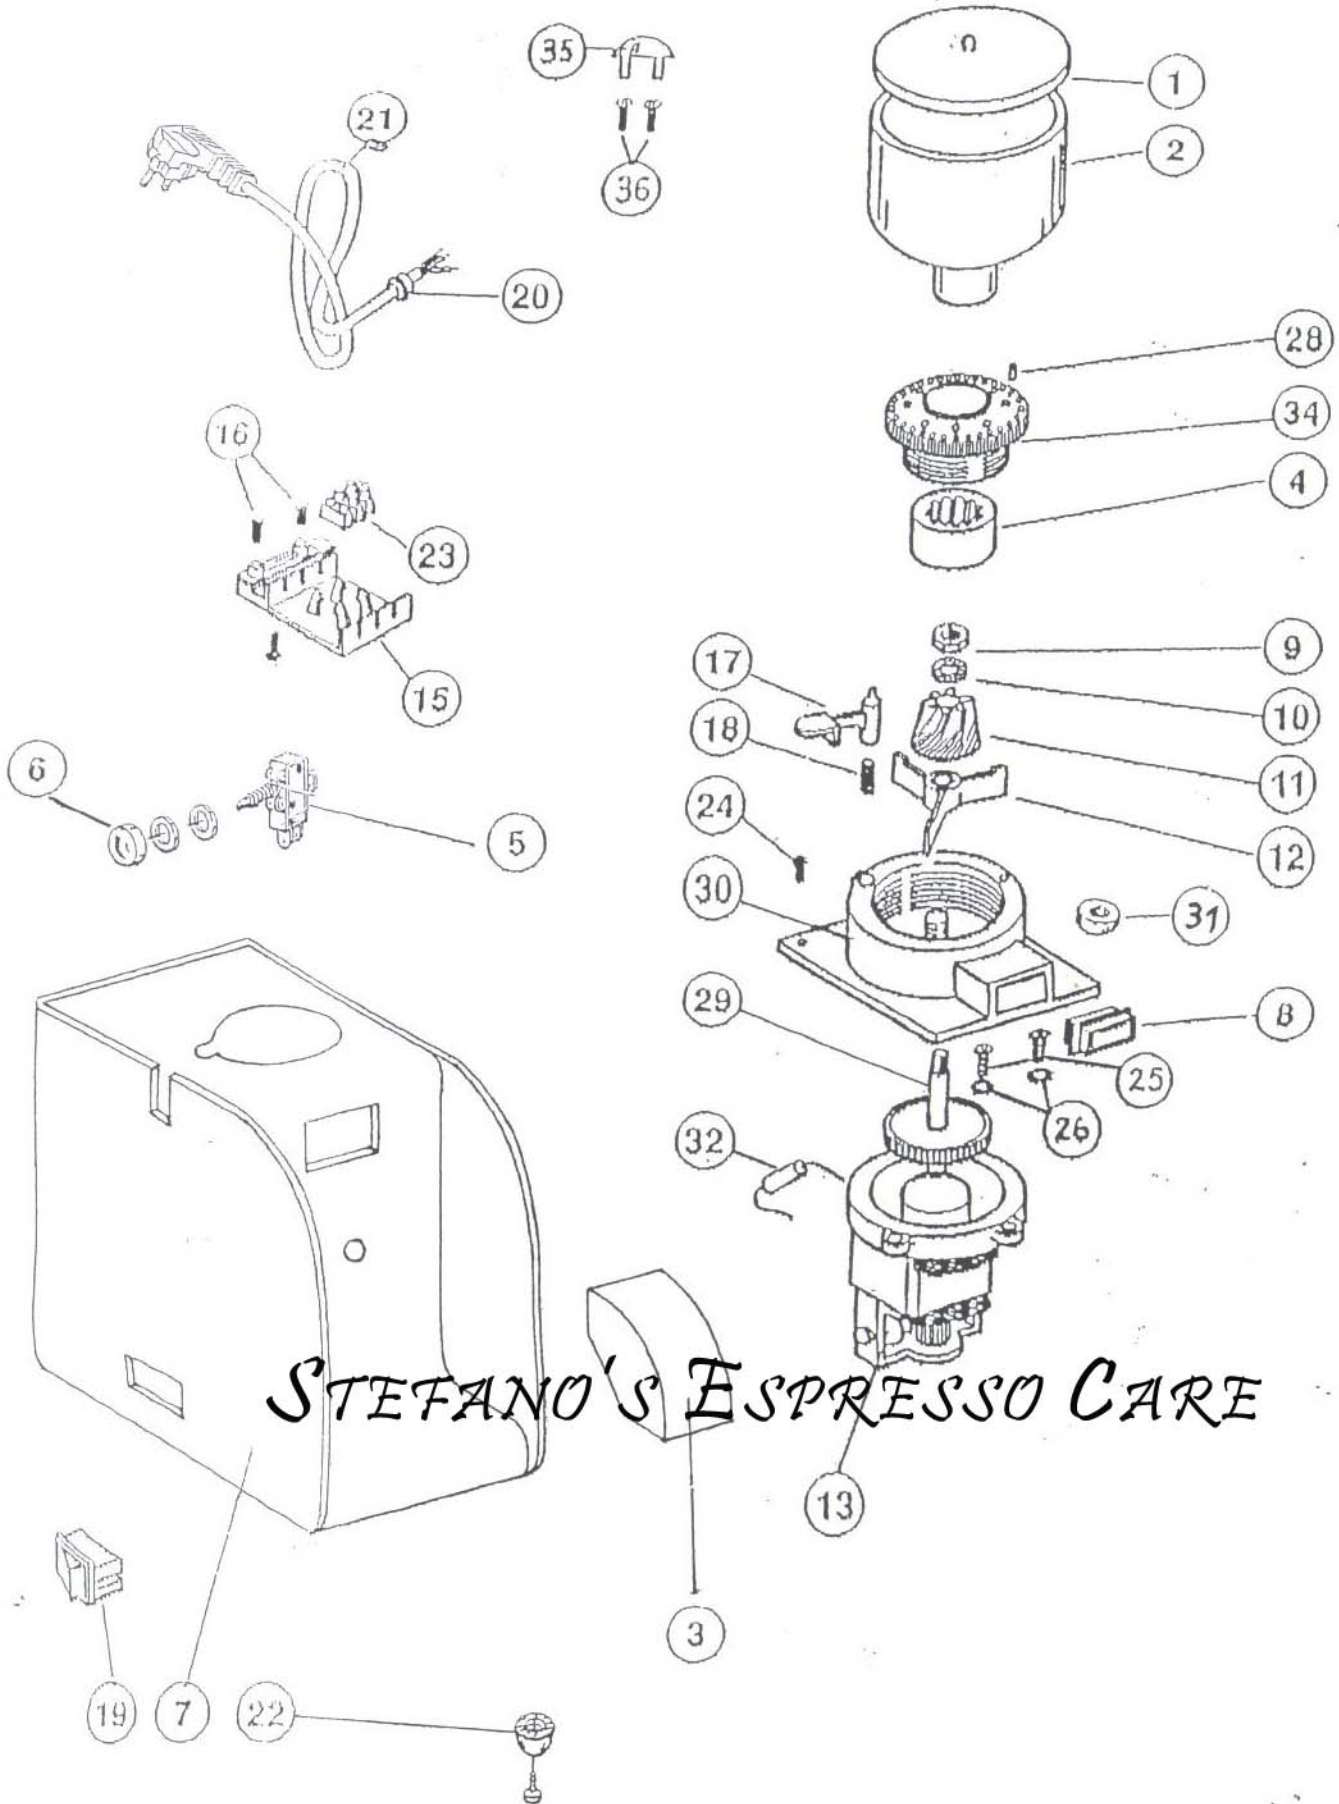

GRANMACININO V 115

STEFANO'S ESPRESSO CARE

ISOMAC s.r.l.
SPARE PARTS GRANMACININO V115

N°	COD.ART.	DENOMINAZIONE	
1	000476	ALUMINIUM COVER	
2	000603	LARGE HOPPER	
3	000193	INOX-CHUTE	
4-11	000437	SET GRINDING BLADES	
5	000770	TANK SWITCH	
6	000178	CHROME SWITCH	
7	000192	CHASSIS GRANMACININO	
8	000457	PLASTIC CHUTE	
9	000468	LEFT NUT	
10	000469	WASHER	
12	000451	STAR DOSING PADDLE	
13	000631	ENGINE COFFEE GRINDER 220V	
15	000277	UNDER CONNECTING TERMINAL	
16	000278	SCREW 2,9X13	
17	000420	CATCH MM47,5	
18	000443	CATCH SPRING	
19	000104	POWER SWITCH ON/OFF	
20	000301	PASS-CABLE	
21	000628	CABLE	
22	000264	RUBBER FOOT	
23	000276	CONNECTING TERMINAL	
24	000419	SCREW 3,9x16 TC	
25	000418	SCREW M4x20 TS ZN	
26	000101	WASHER	
28	000475	SCREW	
29	000441	DRIVE GEAR	
30	000448	LOWER GRINDING BLADES HOLDER	
31	000455	BEAROING	
32	000219	CONDENSER-FILTER	
34	000478	UPPER ALUMINIUM GRINDING BLADES HOLDE	
35	000238	FINGER GUARD	
36	000218	SCREW 2,9x19	
	000191	BOX	
	000222	INSTRUCTIONS	