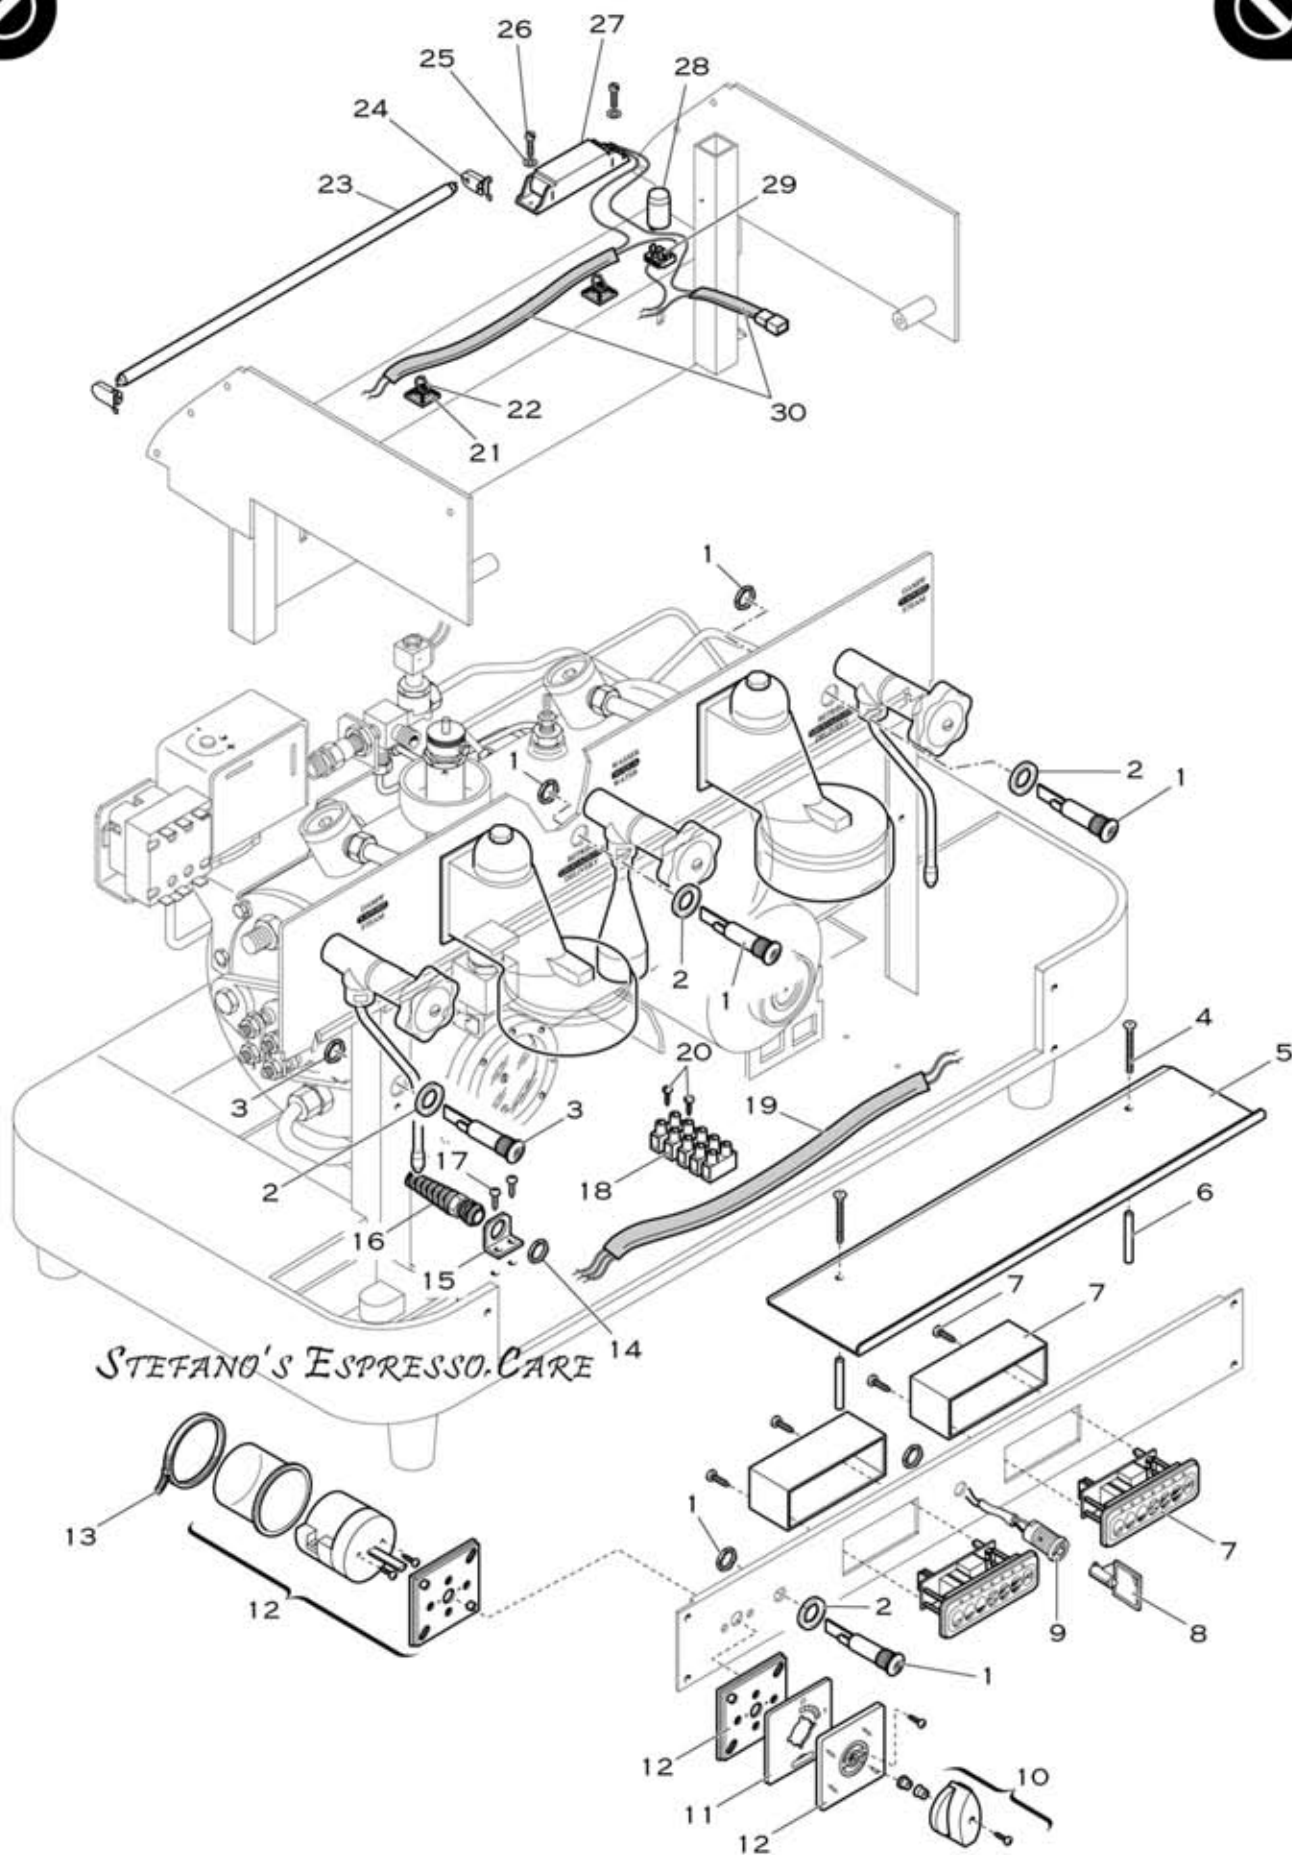

ELEKTRA

Italian Espresso Coffee Machines

CLASSIC M) COMPONENTI ELETTRICI VERSIONE ELETTRONICA
BARLUME 2GR ELECTRICAL COMPONENTS ELECTRONIC VERSION

**ARTICOLI V1,V1A,V1C
2GR BARLUME ELETTRONICA**

ARTICLE V1,V1A,V1C
2GR BARLUME ELECTRONIC

**COMPONENTI ELETTRICI
ELECTRICAL COMPONENTS**

Pos.	Descrizione	Description	Cod.
1	Lampada spia verde 230V	Neon lamp 230V - green	01312035
2	Ghiera cromata	Ferrule - chrome	01311035
3	Lampada spia rossa 230V	Neon lamp 230V - red	00073035
4	Vite M4x60 inox	Screw M4x60 - inox	01483035
5	Coprielettronica inox	Splashboard plate - inox	00457014
6	Tubo supporto coprielettronica	Spacer	00458014
7	Centralina di erogazione 230V - 7 tasti azzurra	Control box 230V - 7 doses - blue ocean	02901034
7	Centralina di erogazione 230V - 7 tasti radica	Control box 230V - 7 doses - brierwood	01955034
8	Chiave programmazione	Key for programming doses	00386035
9	Cavo programmazione 2 gruppi	Cable for programming doses - 2 groups	00388035
10	Manopola interruttore nera	On/off switch knob - black plastic	01965057
10	Manopola interruttore radica	On/off switch knob - brierwood	01965058
11	Quadrante manopola interruttore giallo	On/off switch plate - yellow	01908030
11	Quadrante manopola interruttore azzurro	On/off switch plate - blue ocean	02903030
12	Interruttore generale 0/1/2	On/off switch 0/1/2	02020035
13	Fascetta	Tywrap	00265035
14	Controdado	Lock nut	00298035
15	Staffa fermacavo	Bracket	02129042
16	Fermacavo	Cable fastening	00291035
17	Vite M5x8 inox	Screw M5x8 - inox	01984035
18	Morsettiera trifase 32A	Connector block - three phases 32A	02046035
19	Cablaggio elettrico assieme	Harness ass.y	02819034
20	Vite M4x20 ottone	Screw M4x20 - brass	00540014
21	Portafascetta	Tywrap holder	02029035
22	Fascetta	Tywrap	01434035
23	Neon	Neon tube	00791035
24	Portalampada	Neon tube support	00792035
25	Rondella inox	Washer - inox	01505035
26	Vite M4x5 ottone	Screw M4x5 - brass	00304014
27	Reattore per neon	Ballast	00794035
28	Starter	Starting switch	02023035
29	Portastarter	Starting switch support	00793035
30	Cablaggio elettrico assieme	Harness - ass.y	02027034