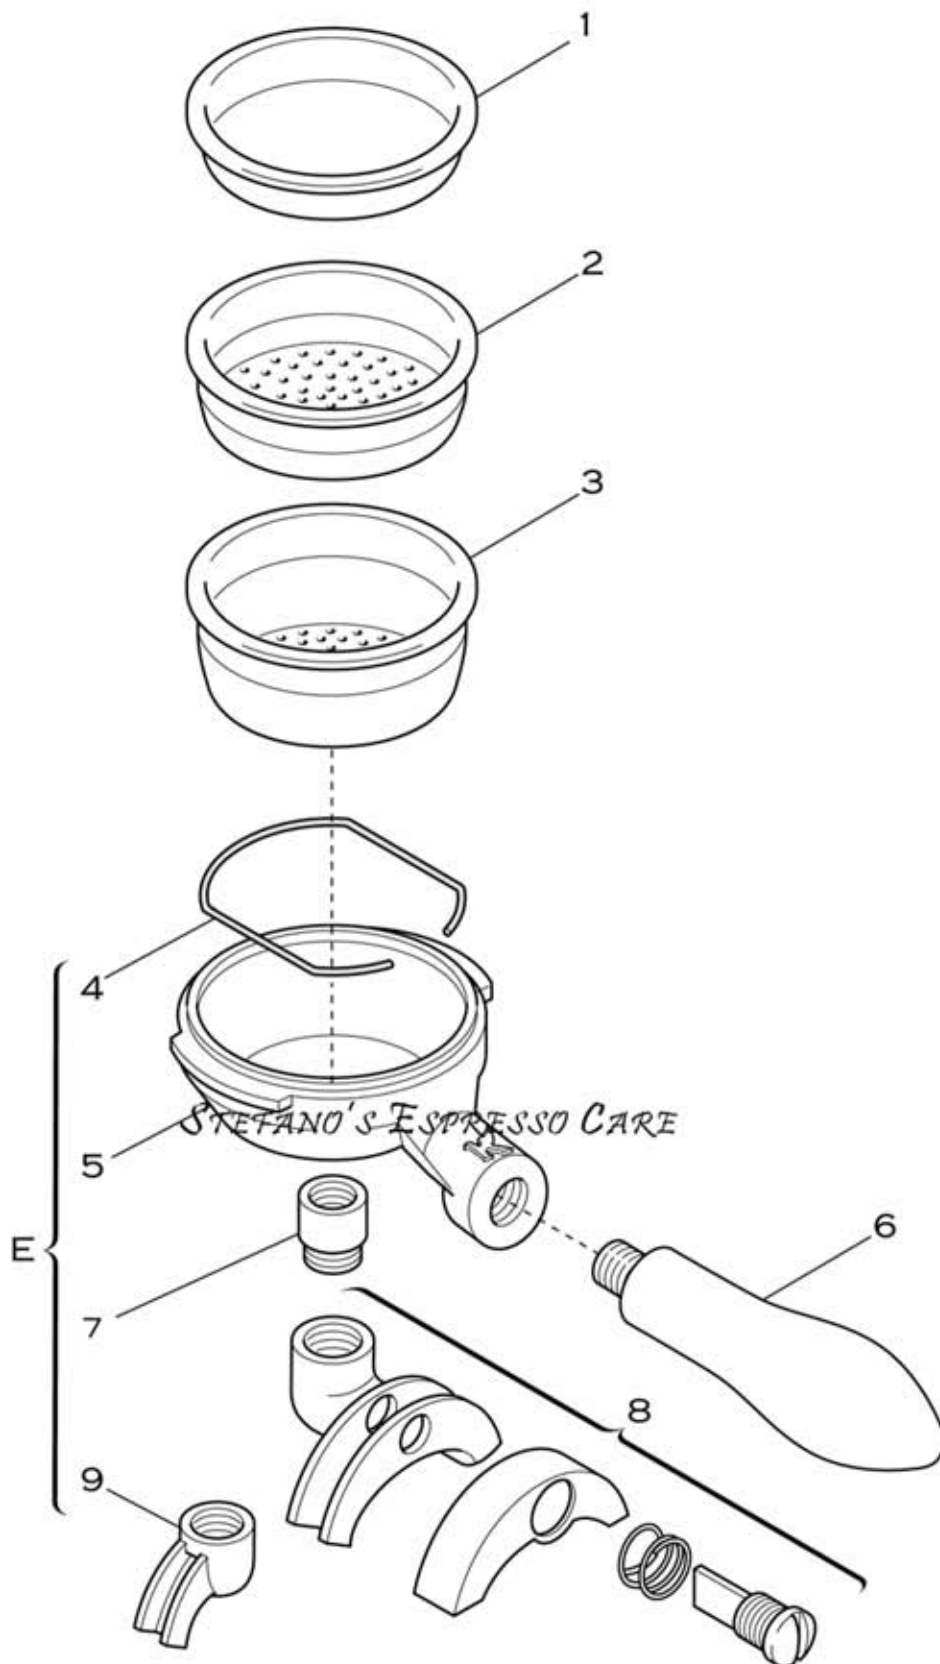

ARTICOLI V,VA,VC - V1,V1A,V1C
2GR BARLUME LEVETTA ED ELETTRONICA

ARTICLE V,VA,VC & V1,V1A,V1C
2GR BARLUME LEVETTA & ELECTRONIC

PORTAFILTRO ASSIEME
FILTER HOLDER - ASS.Y

Pos.	Descrizione	Description	Cod.
E	Portafiltro 1 tazza bakelite radica + prolunga assieme	Filter holder 1 cup - brierwood bakelite + spacer - ass.y	02273039
E	Portafiltro 1 tazza bakelite nera + prolunga assieme	Filter holder 1 cup - black bakelite + spacer - ass.y	02909039
E	Portafiltro 2 tazze bakelite radica + prolunga assieme	Filter holder 2 cups - brierwood bakelite + spacer - ass.y	02278039
E	Portafiltro 2 tazze bakelite nera + prolunga assieme	Filter holder 2 cups - black bakelite + spacer - ass.y	02908039
1	Filtro cieco inox	Blind filter - inox	01309035
2	Filtro 1 tazza inox	Filter 1 cup - inox	00065035
3	Filtro 2 tazze inox	Filter 2 cups - inox	00066035
4	Molla fermafiltro inox	Retaining clip - inox	01304035
5	Portafiltro cromato	Filter holder - chrome	02152021
6	Manopola bakelite radica	Handle - brierwood bakelite	01897035
6	Manopola bakelite nera	Handle - black bakelite	02900014
7	Prolunga cromata	Spacer - chrome	00526021
8	Beccuccio 2 tazze cromato	Outlet 2 cups - chrome	00064021
9	Beccuccio 1 tazza cromato	Outlet 1 cup - chrome	01308021