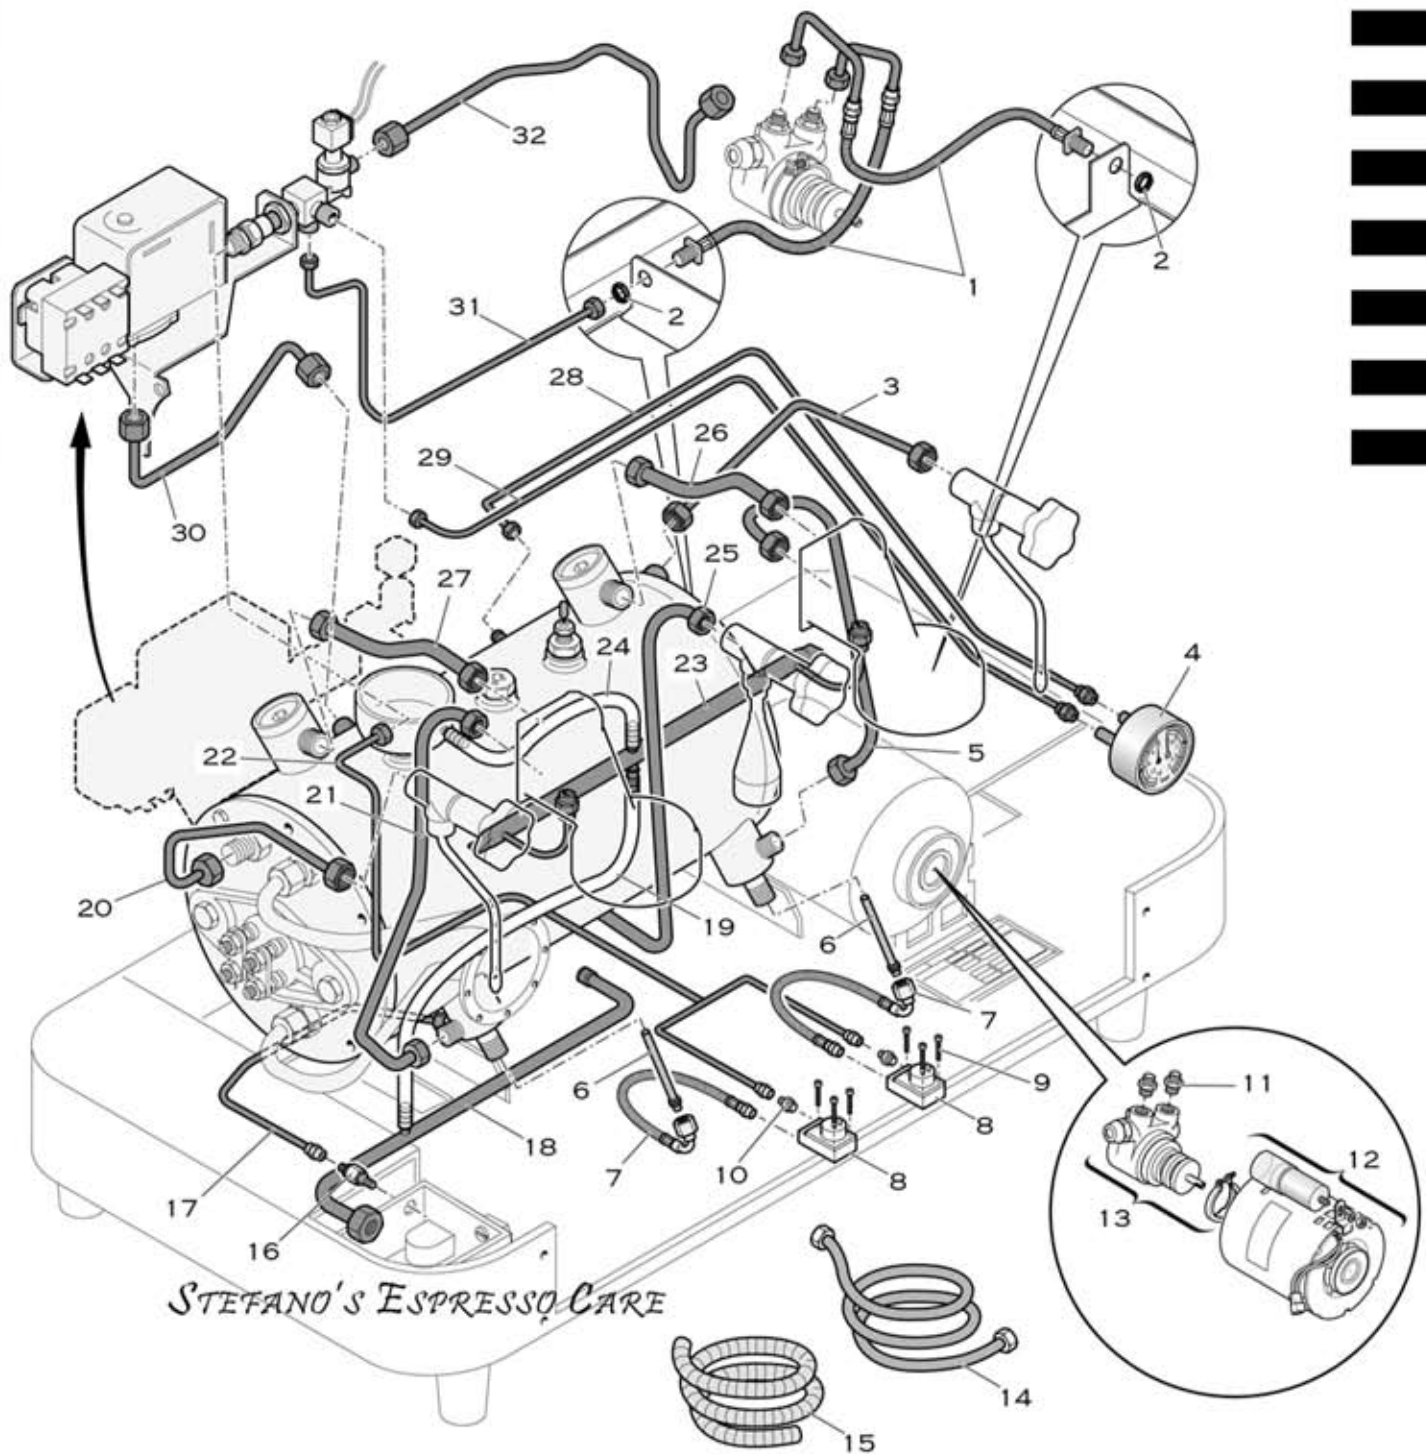

STEFANO'S ESPRESSO CARE

ARTICOLI V1,V1A,V1C
2GR BARLUME ELETTRONICA
ARTICLE V1,V1A,V1C
2GR BARLUME ELECTRONIC

COMPONENTI IDRAULICI
IDRAULIC COMPONENTS

Pos.	Descrizione	Description	Cod.
1	Canna flex mandata/aspirazione	Pipe flex in/aspiration	02357014
2	Controdado 3/8 ottone	Lock nut 3/8 - brass	01290014
3	Canna da caldaia a rubinetto vapore dx	Pipe from boiler to right steam valve	00858014
4	Manometro doppia scala giallo/cromo	Dual pressure gauge - yellow/chrome	00985014
4	Manometro doppia scala azzurro/cromo	Dual pressure gauge - blue ocean/chrome	02904014
5	Canna da scambiatore inferiore a gruppo dx	Pipe from lower heat exchanger to right group	00243035
6	Canna iniettore	Injector pipe	02355014
7	Canna flex da scambiatore inferiore a contatore volumetrico	Flex pipe from lower heat exchanger to flowmeter	02627014
8	Contatore volumetrico	Flowmeter	02429035
9	Vite M4x30 inox	Screw M4x30 - inox	02458035
10	Riduzione 1/4 - 1/8 ottone	Adapter 1/4 - 1/8 - brass	01289014
11	Riduzione 3/8 - 1/4 ottone	Adapter 3/8 - 1/4 brass	01506014
12	Motore 230V	Motor 230V	00092035
13	Pompa 200 litri	Pump 200 lt.	00046035
14	Canna flex carico acqua	Water entry flex pipe	00451035
15	Canna scarico acqua	Drain water pipe	00450035
16	Valvola espansione assieme	Safety valve - ass.y	00422034
17	Canna da scambiatore inferiore a valvola espansione	Pipe from lower heat exchanger to safety valve	00852014
18	Canna di scarico	Drain pipe	02633011
19	Canna in silicone	Silicone pipe	02473003
20	Canna da caldaia a rubinetto vapore sx	Pipe from boiler to left steam valve	00861014
21	Canna da scambiatore inferiore a gruppo sx	Pipe from lower heat exchanger to left group	00233035
22	Canna da valvola non ritorno a contatori volumetrici	Pipe from one-way valve to flowmeters	00854011
23	Collettore di scarico	Solenoid drain pipe	02393011
24	Canna in silicone	Silicone pipe	02473003
25	Canna da caldaia a rubinetto acqua	Pipe from boiler to hot water valve	00534014
26	Canna da scambiatore superiore a gruppo dx	Pipe from upper heat exchanger to right group	00850011
27	Canna da scambiatore superiore a gruppo in asse	Pipe from upper heat exchanger to left group	00849011
28	Canna da caldaia a manometro	Pipe from boiler to pressure gauge	00857014
29	Canna da blocchetto a manometro	Pipe from 4 ways fitting to pressure gauge	00856014
30	Canna da caldaia a pressostato	Pipe from boiler to pressure switch	00853014
31	Canna da canna flex a blocchetto	Pipe from flex pipe to 4 ways fitting	02351011
32	Canna da elettrovalvola entrata acqua a caldaia	Pipe from solenoid valve to boiler	00851014