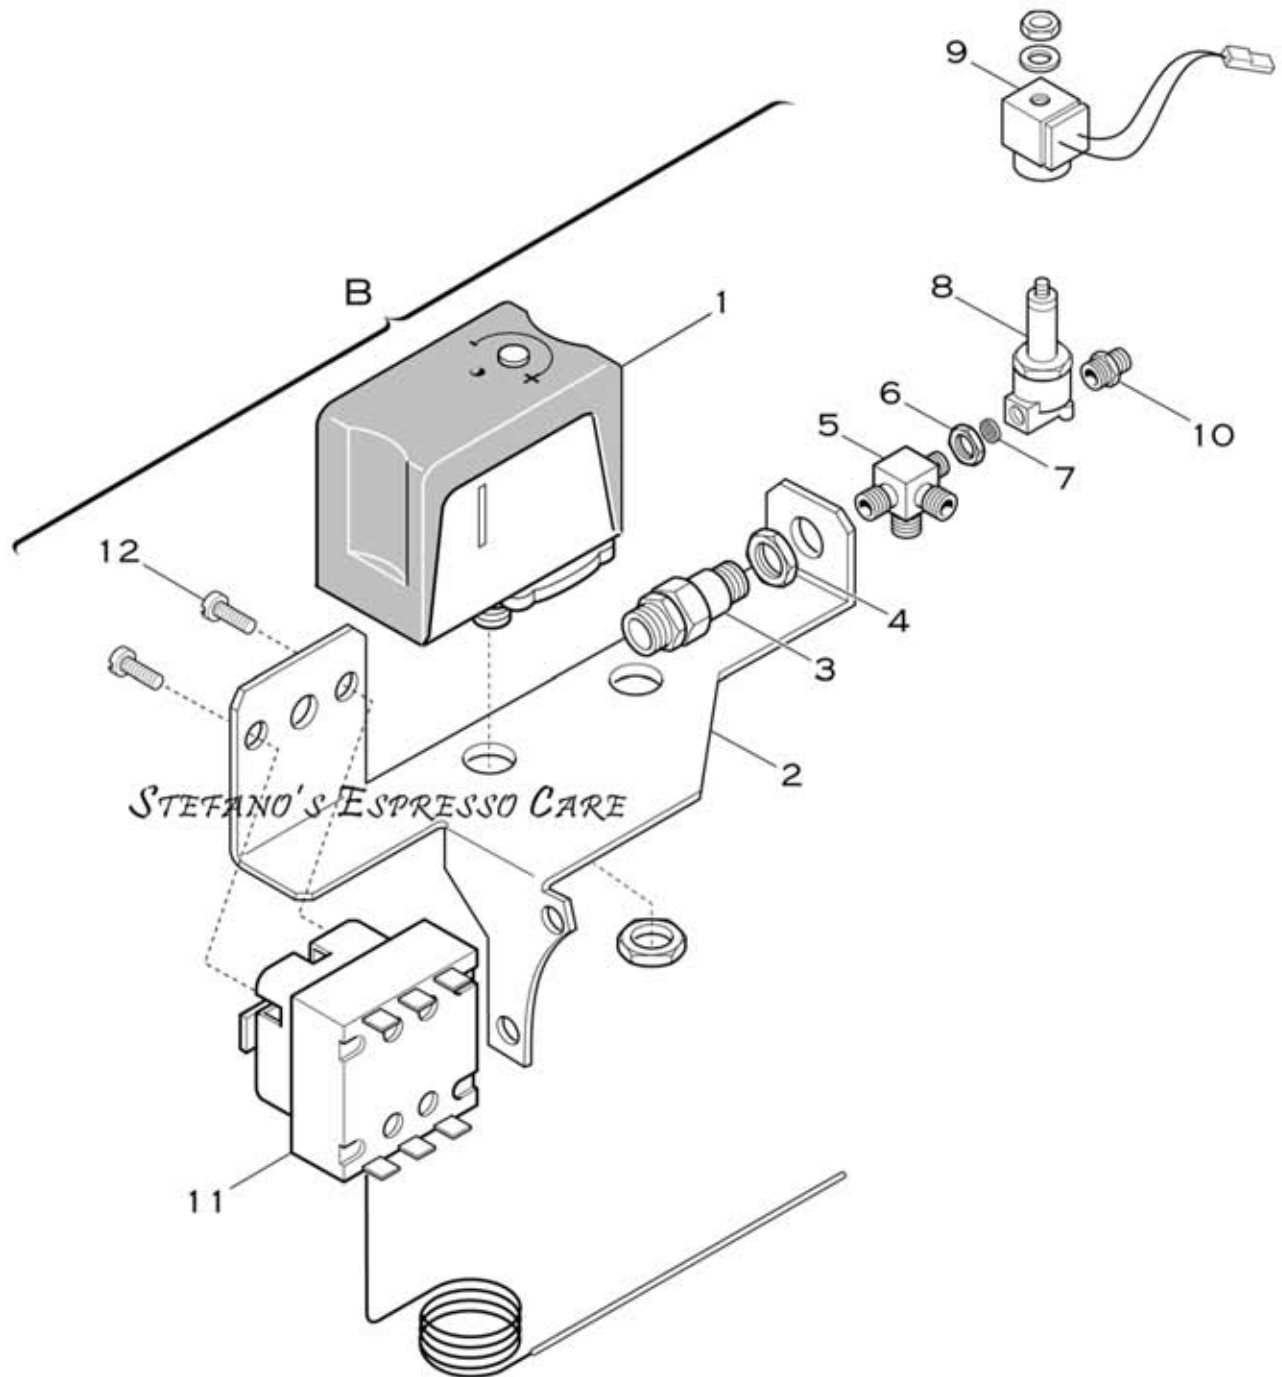

ARTICOLI V,VA,VC - V1,V1A,V1C
2GR BARLUME LEVETTA ED ELETTRONICA

ARTICLE V,VA,VC - V1,V1A,V1C
2GR BARLUME LEVETTA & ELECTRONIC

ENTRATA ACQUA ASSIEME
WATER ENTRY - ASS.Y

Pos.	Descrizione	Description	Cod.
B	Entrata acqua assieme	Water entry - ass.y	02834034
1	Pressostato	Pressure switch	00049035
2	Staffa pressostato	Bracket	00990042
3	Valvola non ritorno assieme	Retention valve - ass.y	00330034
4	Controdado M18X1 ottone	Lock nut M18x1 - brass	00031014
5	Raccordo quattro vie ottone	Manifold fitting - 4 ways - brass	01451014
6	Controdado 1/8 ottone	Lock nut 1/8 - brass	00637014
7	Filtro 8,5X2 inox	Filter 8,5X2 - inox	01341035
8	Pilota elettrovalvola 2 vie	Solenoid valve pilot - 2 ways	01847035
9	Bobina cablata 230V	Wired coil 230V	01950059
10	Riduzione 3/8 - 1/8 ottone	Adapter 3/8 - 1/8 - brass	01288014
11	Salvaresistenza a bulbo - trifase	Element safety switch - 3 phases	02790035
12	Vite M4X8 ottone	Screw M4X8 - brass	00557035