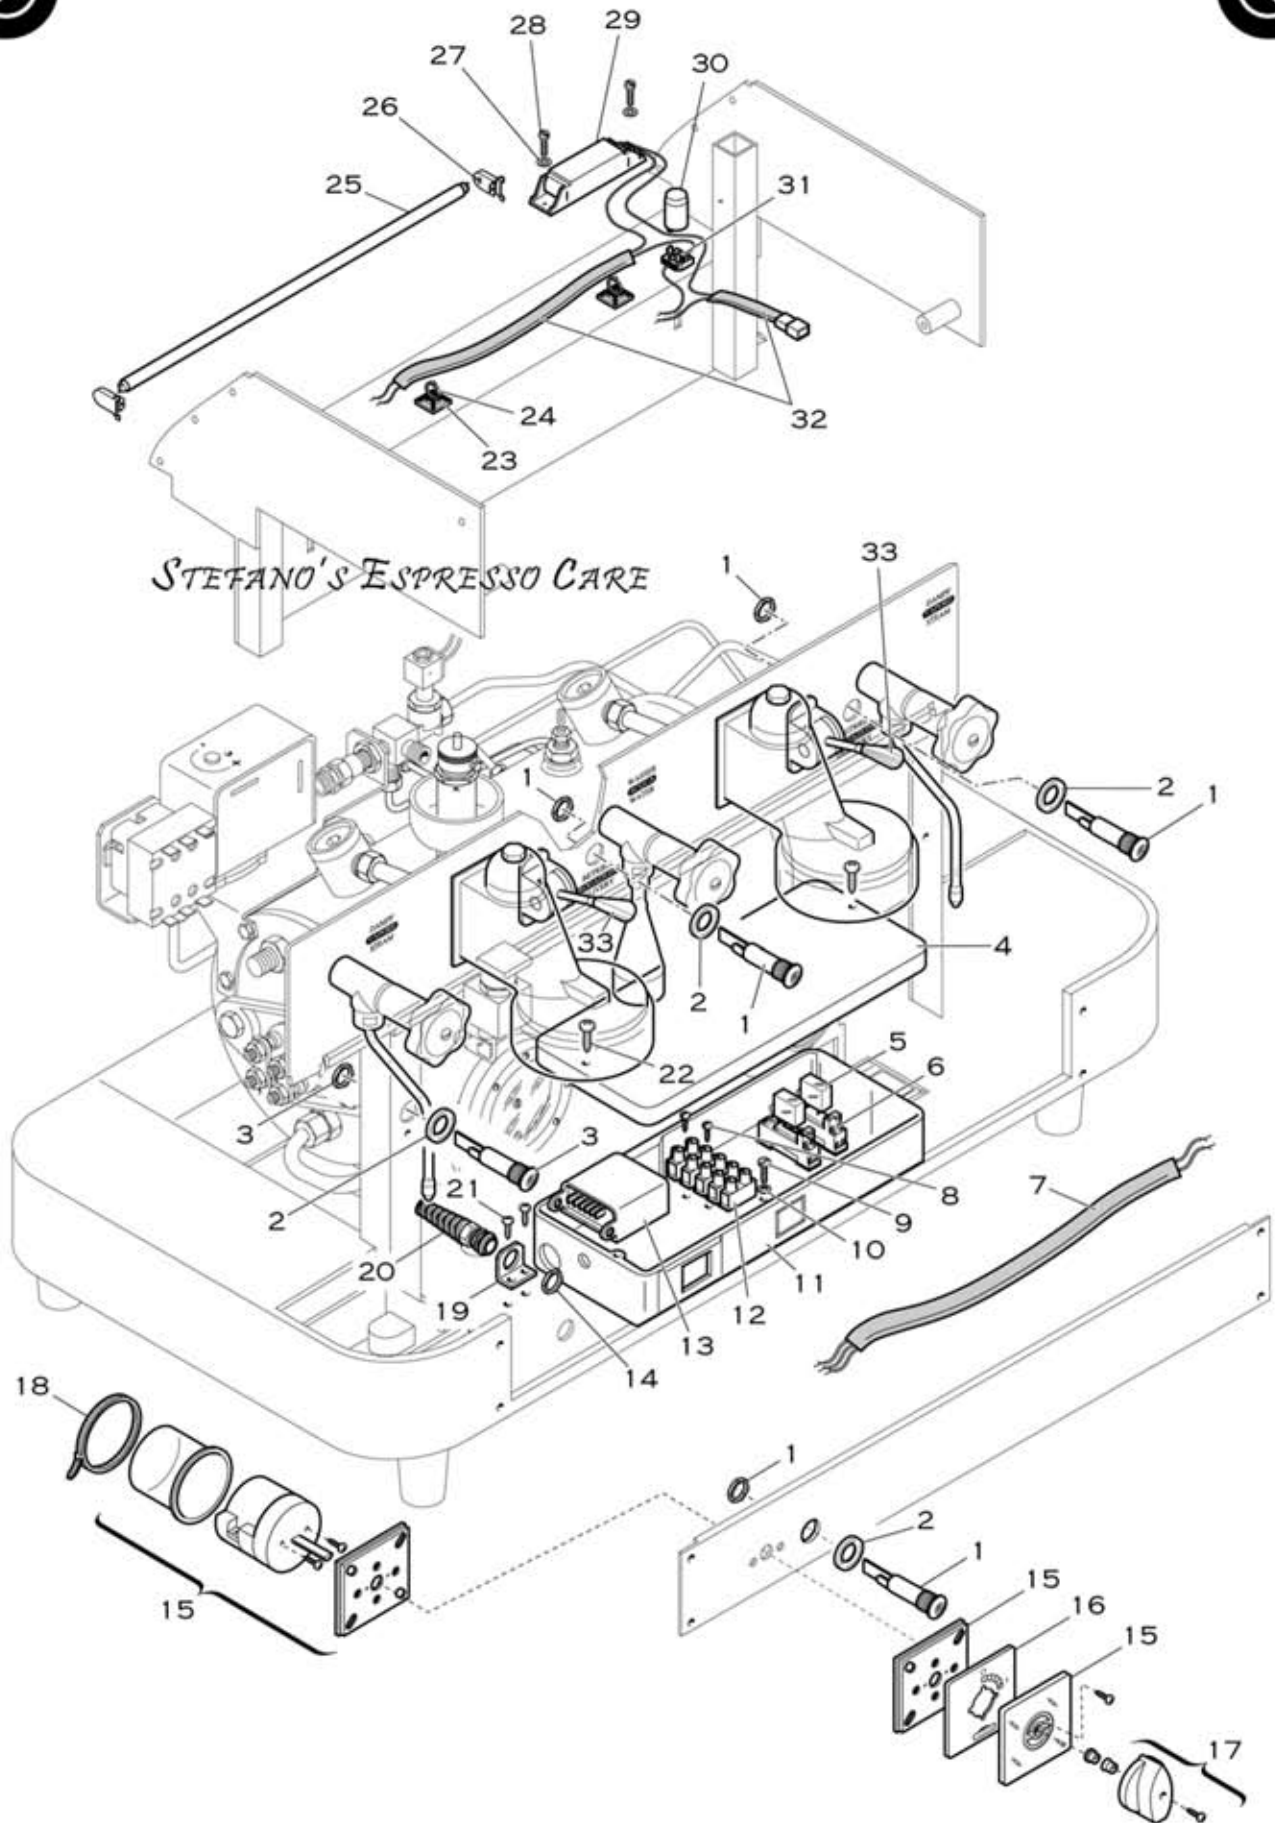

ELEKTRA

Italian Espresso Coffee Machines

CLASSIC L) COMPONENTI ELETTRICI VERSIONE LEVETTA
BARLUME 2GR ELECTRICAL COMPONENTS LEVETTA VERSION

ARTICOLI V,VA,VC
2GR BARLUME LEVETTA
ARTICLE V,VA,VC
2GR BARLUME LEVETTA

COMPONENTI ELETTRICI
ELECTRICAL COMPONENTS

Pos.	Descrizione	Description	Cod.
1	Lampada spia verde 230V	Neon lamp 230V - red	01312035
2	Ghiera cromata	Ferrule - chrome	01311035
3	Lampada spia rossa 230V	Neon lamp 230V - red	00073035
4	Coperchio scatola portacontatti	Electrical box lid	01263035
5	Relè mini 10A	Miniature relay 10A	02021035
6	Zoccolo per relè mini	Relay holder	02022035
7	Cablaggio elettrico assieme	Harness - ass.y	02818034
8	Vite M4x22 ottone	Screw M4x22 brass	02045014
9	Vite M5x8 ottone	Screw M5x8 brass	01295035
10	Rondella M5x15	Washer M5x15	01480035
11	Scatola portacontatti	Electrical box	01264035
12	Morsettiera trifase 32A	Connector block - three phases 32A	02046035
13	Regolatore di livello 230V	Level control 230V	00189035
14	Controdado	Lock nut	00298035
15	Interruttore generale 0/1/2	On/off switch 0/1/2	02020035
16	Quadrante manopola interruttore giallo	On/off switch plate - yellow	01908030
16	Quadrante manopola interruttore azzurro	On/off switch plate - blue ocean	02903030
17	Manopola interruttore radica	On/off switch knob - brierwood	01965058
17	Manopola interruttore nera	On/off switch knob - black	01965057
18	Fascetta	Tywrap	00265035
19	Staffa fermacavo	Bracket	02129042
20	Fermacavo	Cable fastening	00291035
21	Vite M5x8 inox	Screw M5x8 - inox	01984035
22	Vite 3,5x9,5 inox	Screw 3,5x9,5 - inox	01256035
23	Portafascetta	Tywrap holder	02029035
24	Fascetta	Tywrap	01434035
25	Neon	Neon tube	00791035
26	Portalampada	Neon tube support	00792035
27	Rondella inox	Washer - inox	01505035
28	Vite M4x5 ottone	Screw M4x5 - brass	00304014
29	Reattore per neon	Ballast	00794035
30	Starter	Starting switch	02023035
31	Portastarter	Starting switch support	00793035
32	Cablaggio elettrico assieme	Harness - ass.y	02027034
33	Comando gruppo cromato radica assieme	Group control - chrome - brierwood bakelite - ass.y	00960039
33	Comando gruppo cromato nero assieme	Group control - chrome - black bakelite - ass.y	02905039