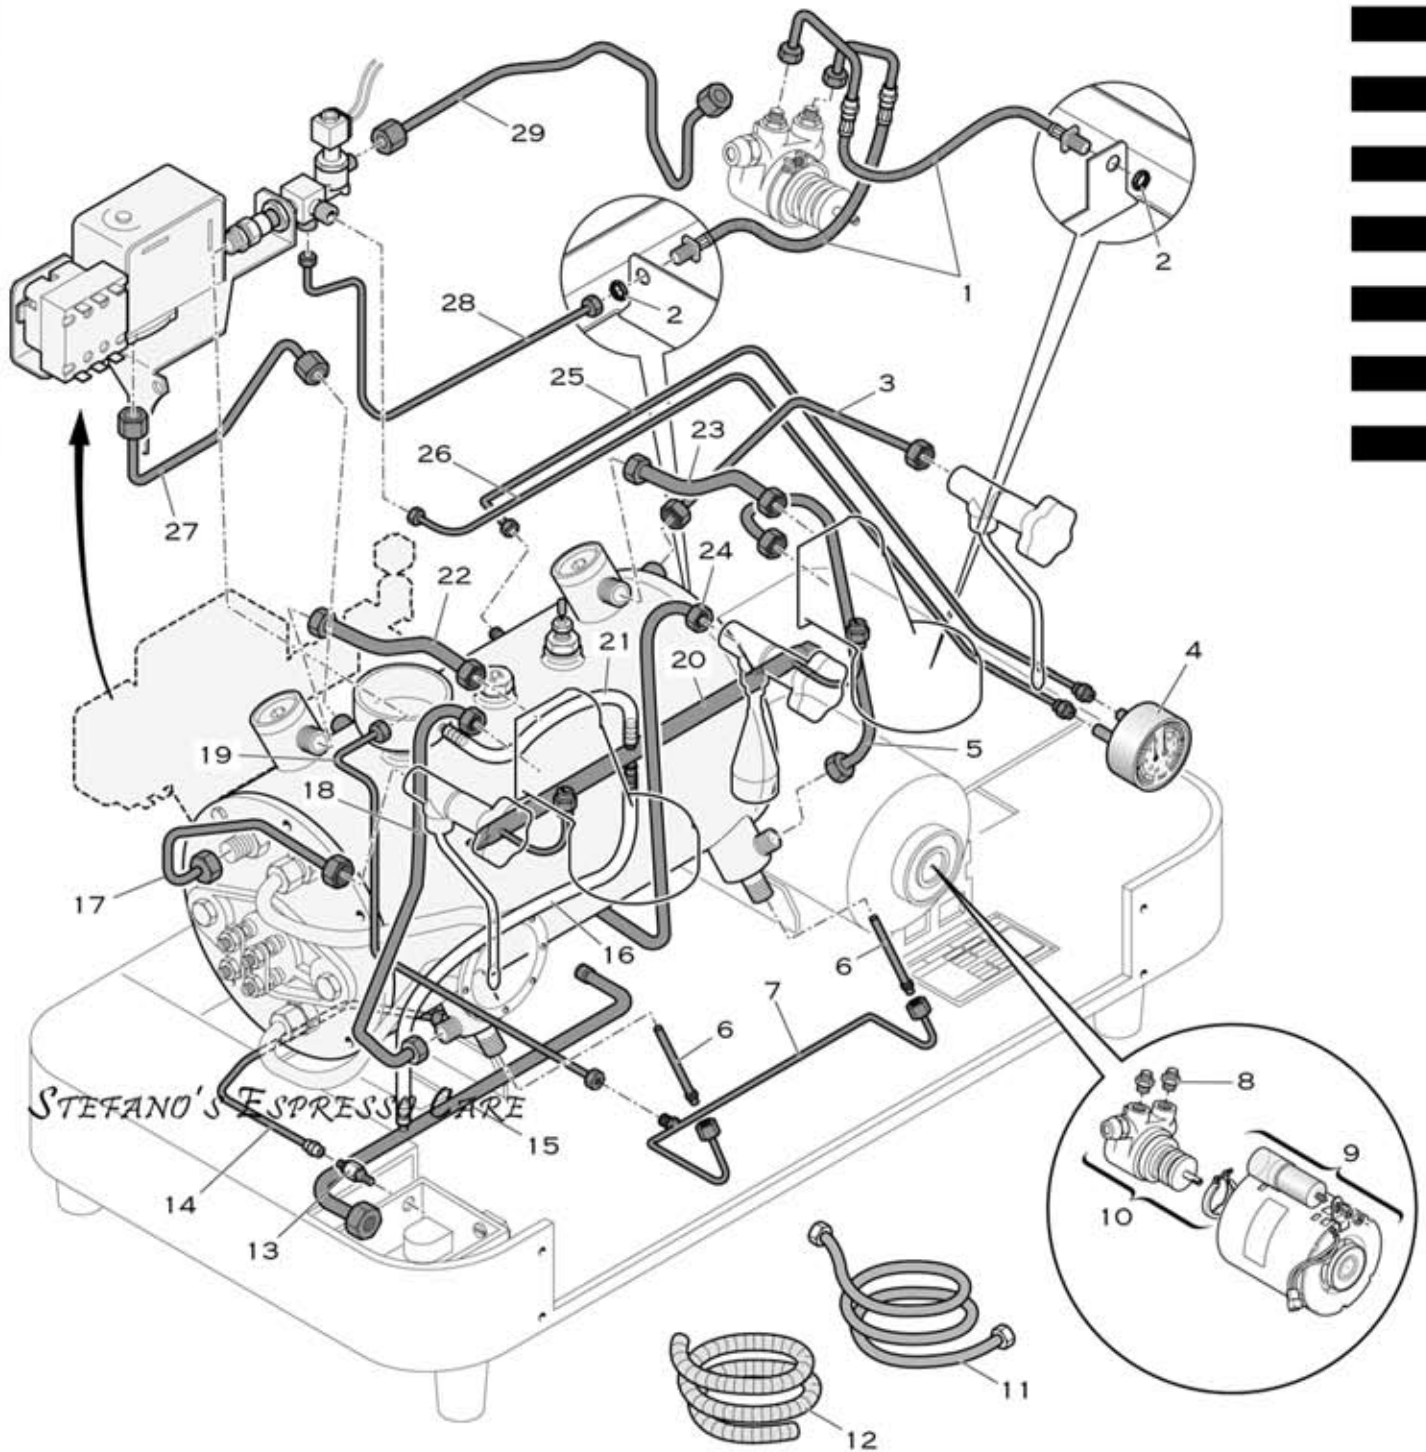

ARTICOLI V,VA,VC - V1,V1A,V1C
2GR BARLUME LEVETTA ED ELETTRONICA

ARTICLE V,VA,VC - V1,V1A,V1C
2 GR BARLUME LEVETTA & ELECTRONIC

CALDAIA ASSIEME
BOILER ASSEMBLY

Pos.	Descrizione	Description	Cod.
G	Caldia assieme	Boiler - ass.y	02796034
1	Canna entrata acqua caldaia	Pipe from water entry to boiler	00851014
2	Valvola antirisucchio assieme	Vacuum break valve - ass.y	00200034
3	Sonda di livello assieme	Water level probe - ass.y	01110034
4	Valvola sicurezza assieme	Safety valve - ass.y	01618034
5	Vaschetta recupero acqua	Drain cup	00279011
6	Guarnizione rame 3/8	Washer 3/8 - copper	01172035
7	Guarnizione	Gasket	01228035
8	Tappo superiore	Upper nut	00026014
9	Guarnizione rame 1/4	Washer 1/4 - copper	00102035
10	Caldia	Boiler	02784006
11	Guarnizione flangia	Boiler seal	01994035
12	Flangia caldaia	Boiler flange	03130014
13	Guarnizione resistenza	Element seal	00499035
14	Rondella	Washer	01392035
15	Vite TE M8X20 inox	Screw M8X20 - inox	00126035
16	Canna da caldaia a pressostato	Pipe from boiler to pressure switch	00853014
17	Entrata acqua assieme	Water entry - ass.y	02834034
18	Riduzione 3/8 - 1/4 ottone	Fitting 3/8 - 1/4 - brass	01506014
19	Resistenza 230-400V/3500W - trifase	Heating element 230-400V/3500W - 3 phases	02159035
20	Protezione	Cover	00276014
21	Vite M4X50 inox	Screw M4X50 - inox	02372035
22	Custodia sonda	Probe housing	01973011
23	Asta sonda assieme	Probe complete with nut & insulator	01971034