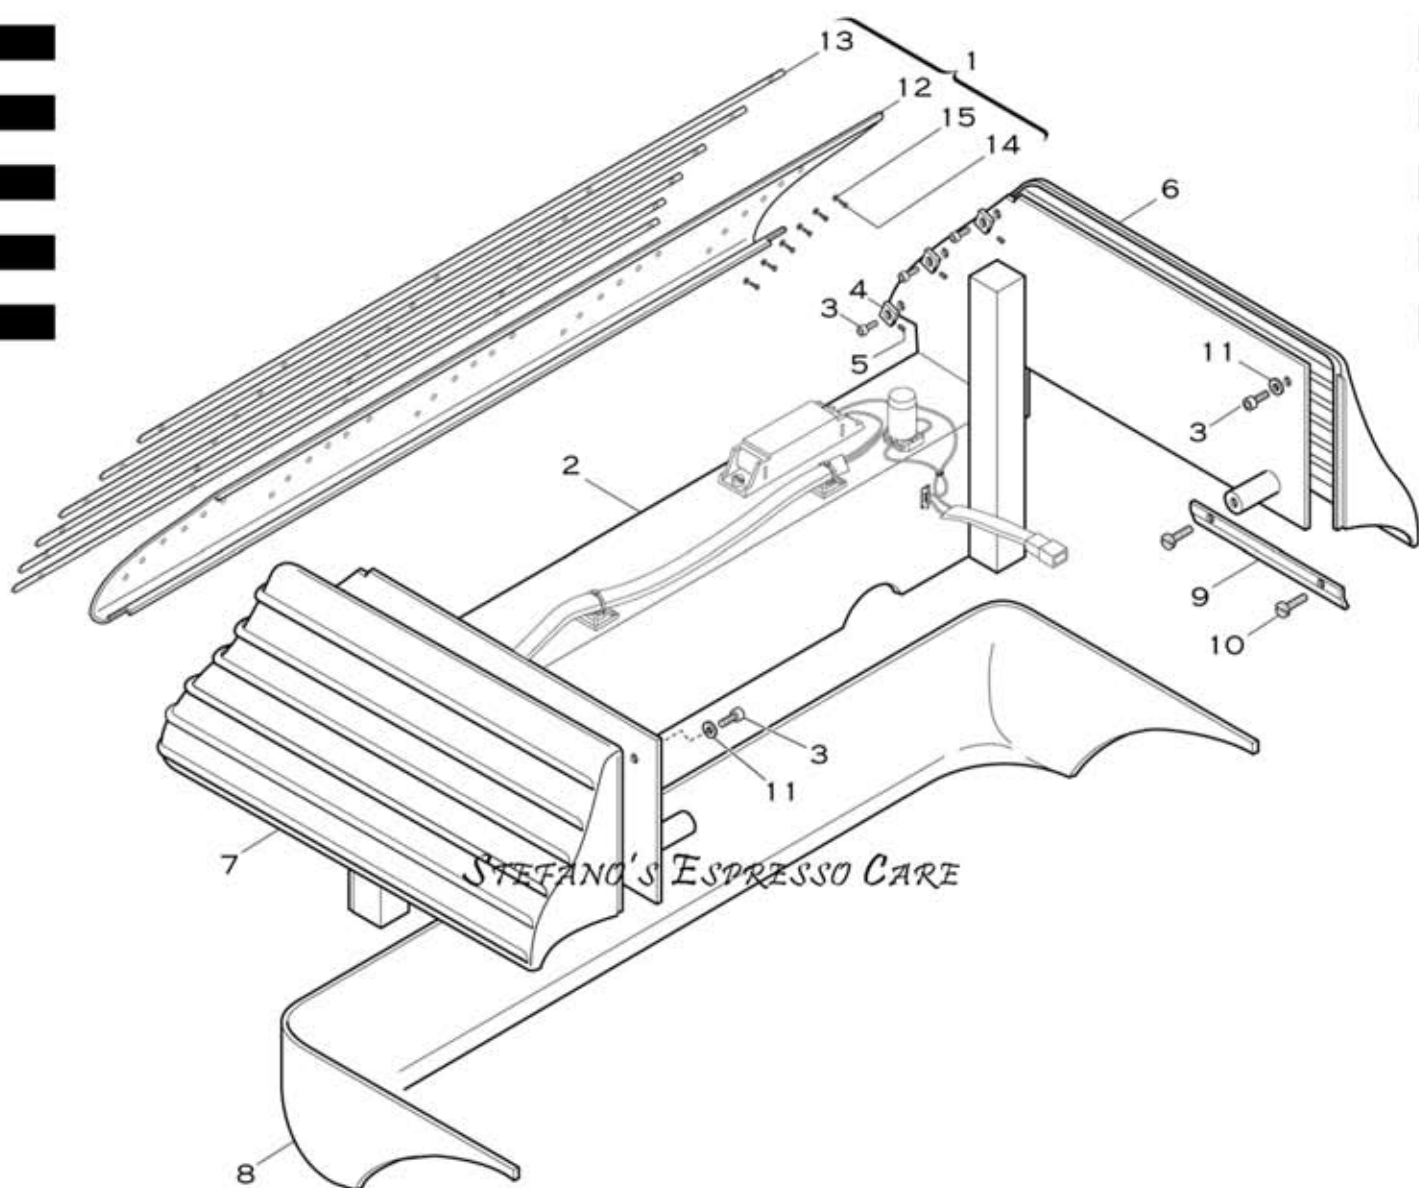

ARTICOLI V,VA,VC - V1,V1A,V1C
2GR BARLUME LEVETTA ED ELETTRONICA

ARTICLE V,VA,VC - V1,V1A,V1C
2GR BARLUME LEVETTA & ELECTRONIC

CARROZZERIA ASSIEME
BODY - ASS.Y

Pos.	Descrizione	Description	Cod.
D	Carrozzeria lucidata assieme	Chrome body - ass.y	02802074
D	Carrozzeria verde mosaico assieme	Green mosaic body - ass.y	02803072
D	Carrozzeria azzurra assieme	Blue ocean body - ass.y	02892088
1	Frontone posteriore lucidato assieme	Back panel - chrome - ass.y	02032074
1	Frontone posteriore verde mosaico assieme	Back panel - green mosaic - ass.y	02033072
2	Telaio carrozzeria	Casing chassis	02786011
3	Vite M5X10 inox	Screw M5x10 - inox	00122035
4	Blocchetto ferma frontone	Spacer block	00988014
5	Grano M4X10 inox	Grub screw M4x10 - inox	01090014
6	Fianco destro verde mosaico	Side panel right - green mosaic	00974065
6	Fianco destro lucidato	Side panel righth - chrome	00974015
7	Fianco sinistro verde mosaico	Side panel left - green mosaic	00975065
7	Fianco sinistro lucidato	Side panel left - chrome	00975015
8	Fascia serigrafata gialla	Plexiglas fascia - yellow	00972030
8	Fascia serigrafata azzurra	Plexiglas fascia - blue ocean	02890030
9	Staffa ferma fascia inox	Bracket - inox	00989014
10	Vite M5X5 inox	Screw M5x5 - inox	01969015
11	Rondella M5 inox	Washer M5 - inox	01480035
12	Frontone posteriore cromato	Back panel - chrome	00923021
12	Frontone posteriore verde mosaico	Back panel - green mosaic	00923065
13	Aletta frontone posteriore lucidata	Decorative stripe - chrome	00924015
13	Aletta frontone posteriore verde mosaico	Decorative stripe - green mosaic	00924065
14	Vite M3X4 ottone	Screw M3x4 - brass	01974035
15	Rondella	Washer	01327035