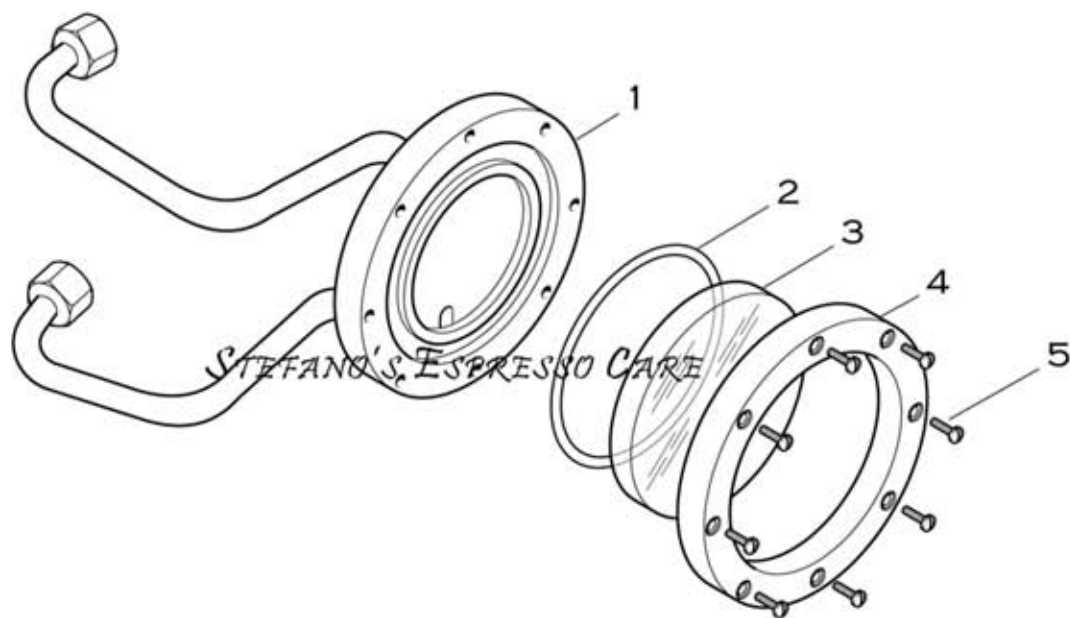

ARTICOLI V,VA,VC - V1,V1A,V1C
2GR BARLUME LEVETTA ED ELETTRONICA

ARTICLE V,VA,VC - V1,V1A,V1C
2GR BARLUME LEVETTA & ELECTRONIC

LIVELLO OBLÒ' ASSIEME
ROUND WATER GAUGE - ASS.Y

Pos.	Descrizione	Description	Cod.
P	Livello oblò cromato assieme	Round water gauge - chrome - ass.y	01986039
1	Supporto oblò	Water gauge support	00536031
2	Guarnizione OR	Gasket	00543035
3	Vetro livello	Glass	00544035
4	Ghiera livello cromata	Ring - chrome	00899021
5	Vite M4X16 inox	Screw M4x16 - inox	01983035