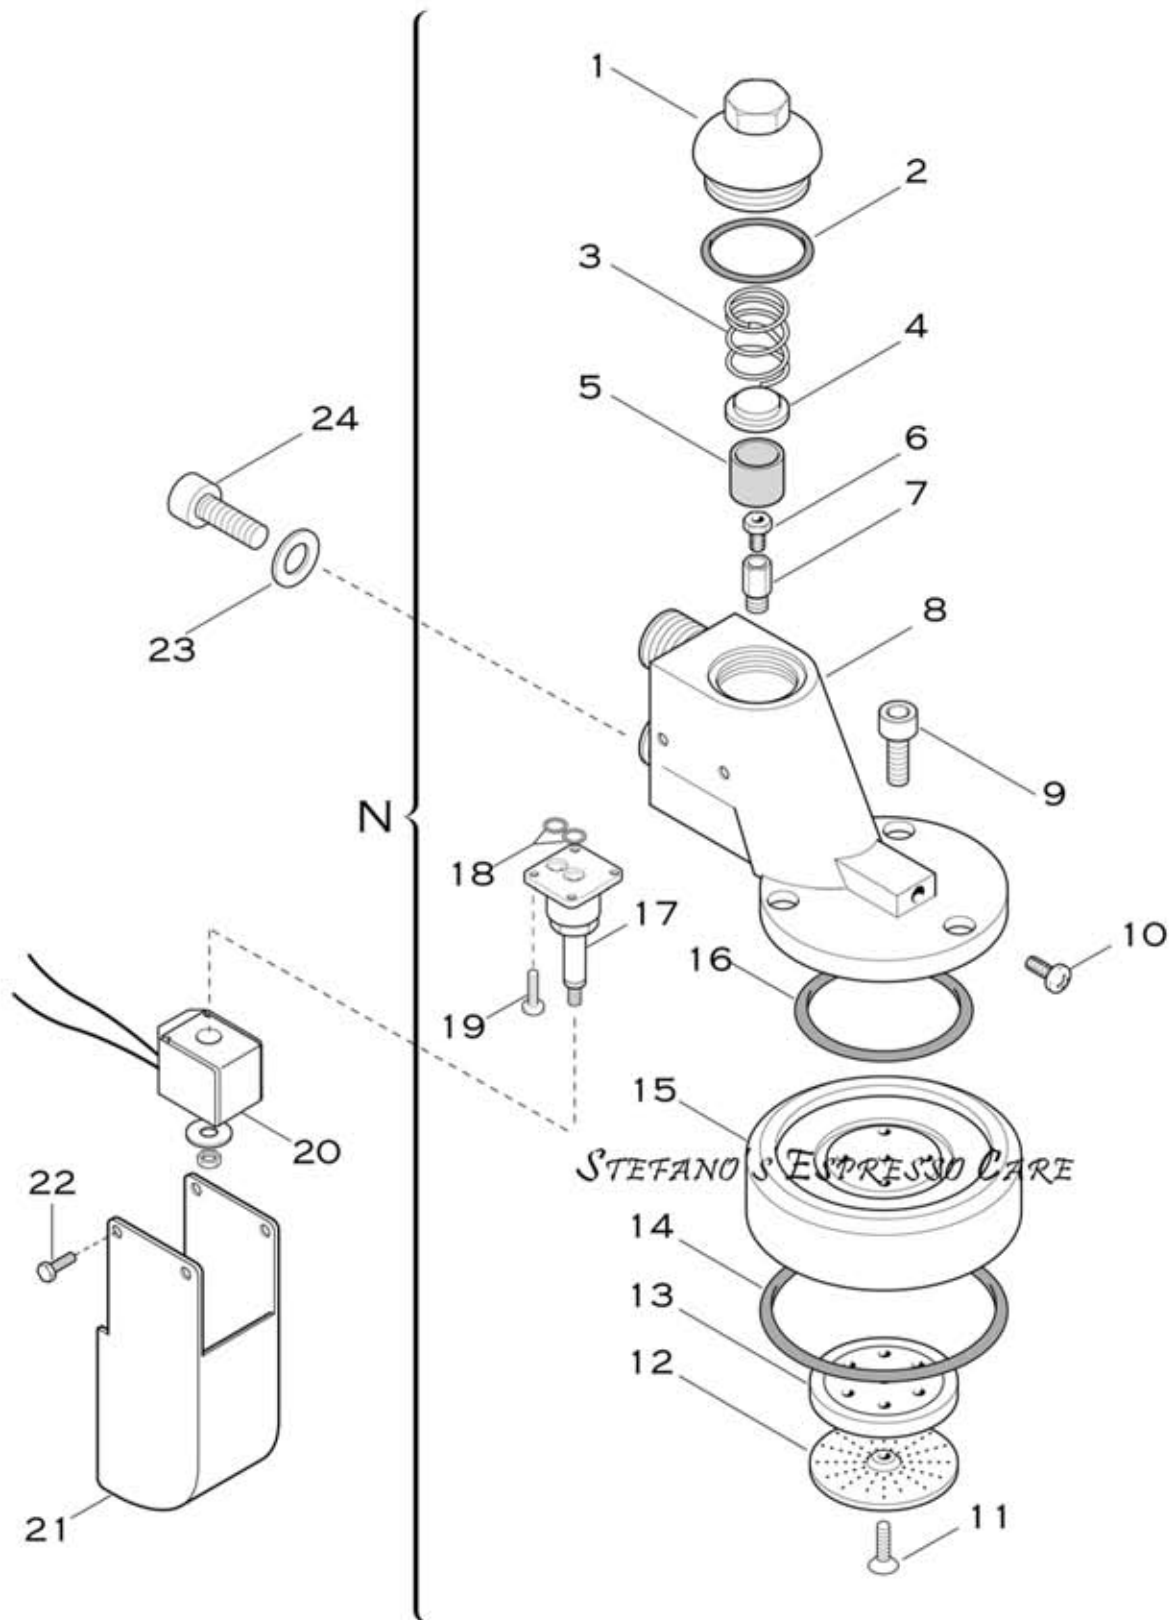

ARTICOLI V,VA,VC - V1,V1A,V1C
2GR BARLUME LEVETTA ED ELETTRONICA

ARTICLE V,VA,VC - V1,V1A,V1C
2GR BARLUME LEVETTA & ELECTRONIC

GRUPPO EROGATORE
DELIVERY UNIT

Pos.	Descrizione	Description	Cod.
N	Gruppo erogatore cromato assieme	Delivery unit - chrome - ass.y	02285039
1	Tappo gruppo cromato	Group cap - chrome	00921021
2	Guarnizione tenuta tappo	Gasket	01228035
3	Molla inox	Spring - inox	01242035
4	Cappello filtro ottone	Spring support - brass	00110014
5	Filtro inox	Filter - inox	00111035
6	Gigleur	Injector	01336014
7	Porta gigleur	Injector support	01335014
8	Corpo gruppo erogatore totalmente cromato	Delivery unit - chrome	01452021
9	Vite M5x10 inox	Screw M5x10 - inox	00122035
10	Vite M4x6 inox	Screw M4x6 - inox	00123035
11	Vite M5x16 inox	Screw M5x16 - inox	01206035
12	Filtro doccia - inox	Shower filter - inox	01208035
13	Massello ottone	Shower holder - brass	01252014
14	Guarnizione sottocoppa	Filter holder gasket	01917035
15	Campana gruppo cromata	Delivery group bell - chrome	02151021
16	Guarnizione campana	Group bell gasket	01204035
17	Pilota elettrovalvola 3 vie	Solenoid valve pilot - 3 ways	01615035
18	Guarnizione elettrovalvola	Solenoid valve pilot gasket	00112035
19	Vite M4x12 ottone	Screw M4x12 - brass	00114035
20	Bobina 230V	Wired coil 230V	01950059
21	Copri elettrovalvola cromo	Solenoid valve cover - chrome	02398021
22	Vite M4x6 inox	Screw M4x6 - inox	01026015
23	Rondella inox	Washer - inox	01816035
24	Vite M8x16 inox	Screw M8x16 - inox	01817035