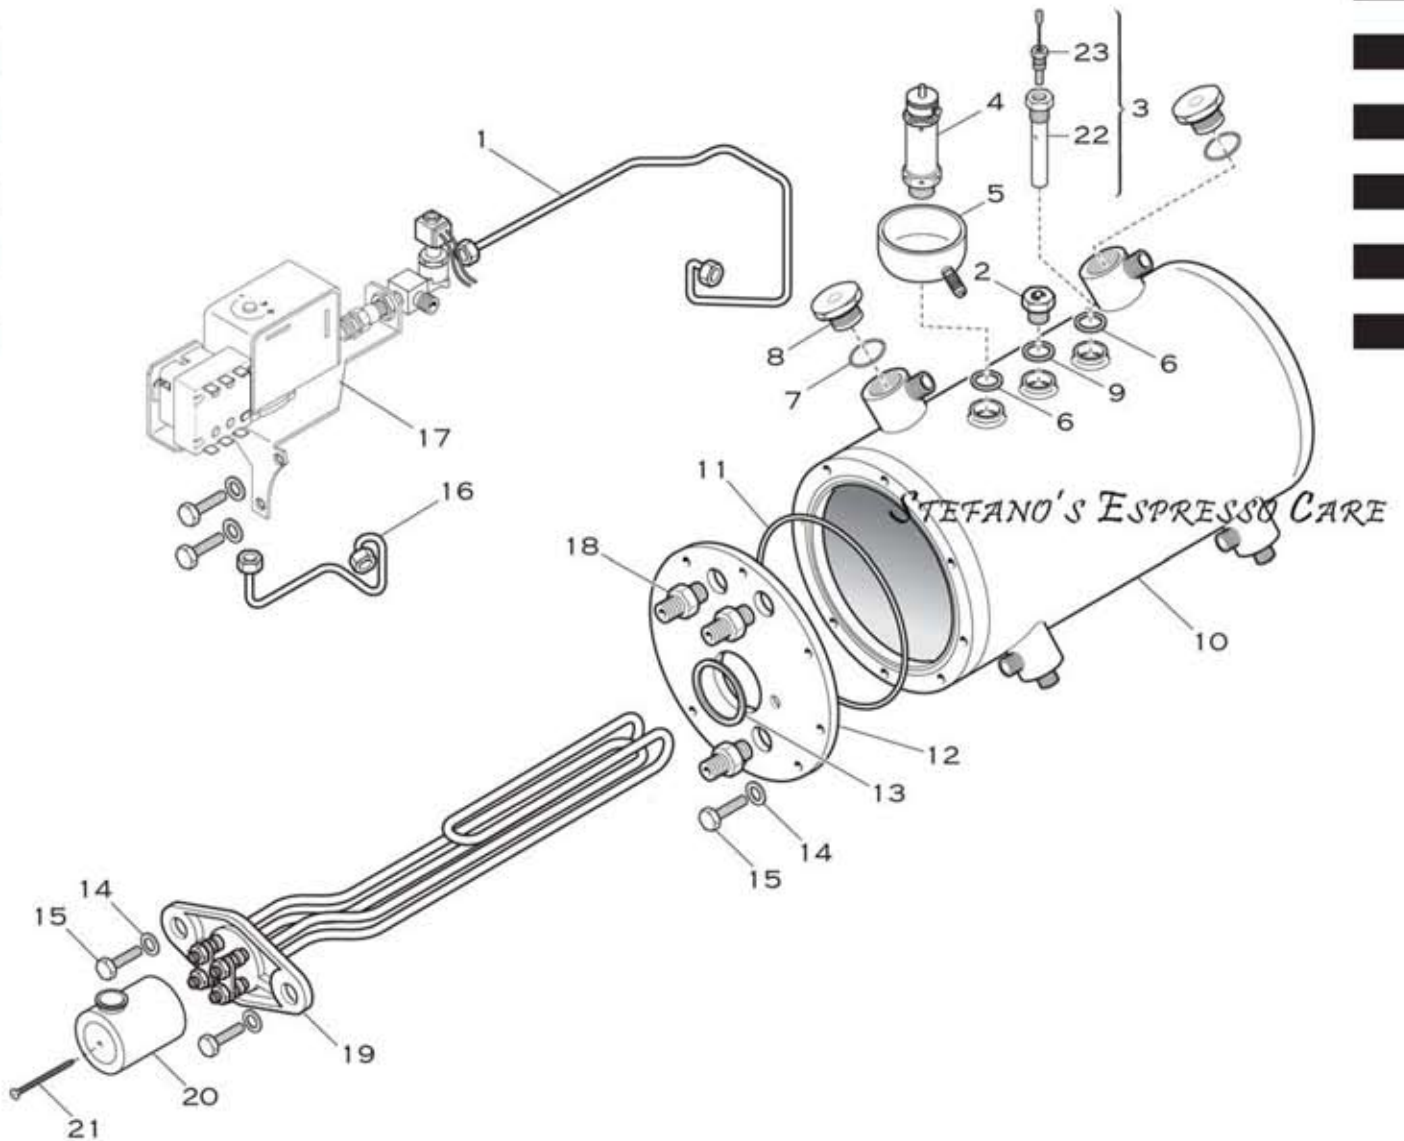

ARTICOLI V,VA,VC - V1,V1A,V1C
2GR BARLUME LEVETTA ED ELETTRONICA

ARTICLE V,VA,VC - V1,V1A,V1C
2 GR BARLUME LEVETTA & ELECTRONIC

CALDAIA ASSIEME
BOILER ASSEMBLY

Pos.	Descrizione	Description	Cod.
G	Caldia assieme	Boiler - ass.y	02796034
1	Canna entrata acqua caldaia	Pipe from water entry to boiler	00851014
2	Valvola antirisucchio assieme	Vacuum break valve - ass.y	00200034
3	Sonda di livello assieme	Water level probe - ass.y	01110034
4	Valvola sicurezza assieme	Safety valve - ass.y	01618034
5	Vaschetta recupero acqua	Drain cup	00279011
6	Guarnizione rame 3/8	Washer 3/8 - copper	01172035
7	Guarnizione	Gasket	01228035
8	Tappo superiore	Upper nut	00026014
9	Guarnizione rame 1/4	Washer 1/4 - copper	00102035
10	Caldia	Boiler	02784006
11	Guarnizione flangia	Boiler seal	01994035
12	Flangia caldaia	Boiler flange	03130014
13	Guarnizione resistenza	Element seal	00499035
14	Rondella	Washer	01392035
15	Vite TE M8X20 inox	Screw M8X20 - inox	00126035
16	Canna da caldaia a pressostato	Pipe from boiler to pressure switch	00853014
17	Entrata acqua assieme	Water entry - ass.y	02834034
18	Riduzione 3/8 - 1/4 ottone	Fitting 3/8 - 1/4 - brass	01506014
19	Resistenza 230-400V/3500W - trifase	Heating element 230-400V/3500W - 3 phases	02159035
20	Protezione	Cover	00276014
21	Vite M4X50 inox	Screw M4X50 - inox	02372035
22	Custodia sonda	Probe housing	01973011
23	Asta sonda assieme	Probe complete with nut & insulator	01971034