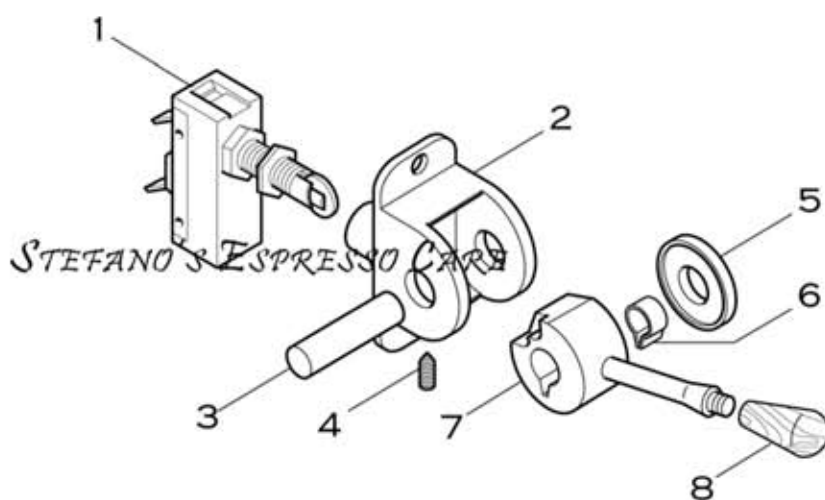

ARTICOLI V,VA,V1 - V1,V1A,V1C
2GR BARLUME LEVETTA ED ELETTRONICA

ARTICLE V,VA,VC - V1,V1A,V1C
2GR BARLUME LEVETTA & ELECTRONIC

COMANDO GRUPPO ASSIEME
GROUP CONTROL - ASS.Y

Pos.	Descrizione	Description	Cod.
0	Comando gruppo cromato radica assieme	Group control - chrome - brierwood bakelite - ass.y	00960039
0	Comando gruppo cromato nero assieme	Group control - chrome - black bakelite - ass.y	02905039
1	Microinterruttore	Microswitch	01903035
2	Supporto comando cromato	Support - chrome	00922021
3	Perno comando	Pin	00963014
4	Grano M4X8 inox	Grub screw M4x8 - inox	00966014
5	Rondella comando cromata	Washer - chrome	00962021
6	Molla frizione	Spring	01902092
7	Leva comando cromata	Lever control - chrome	00961021
8	Pomello comando bakelite radica	Handle control - brierwood bakelite	01901035
8	Pomello comando bakelite nera	Handle control - black bakelite	02898035