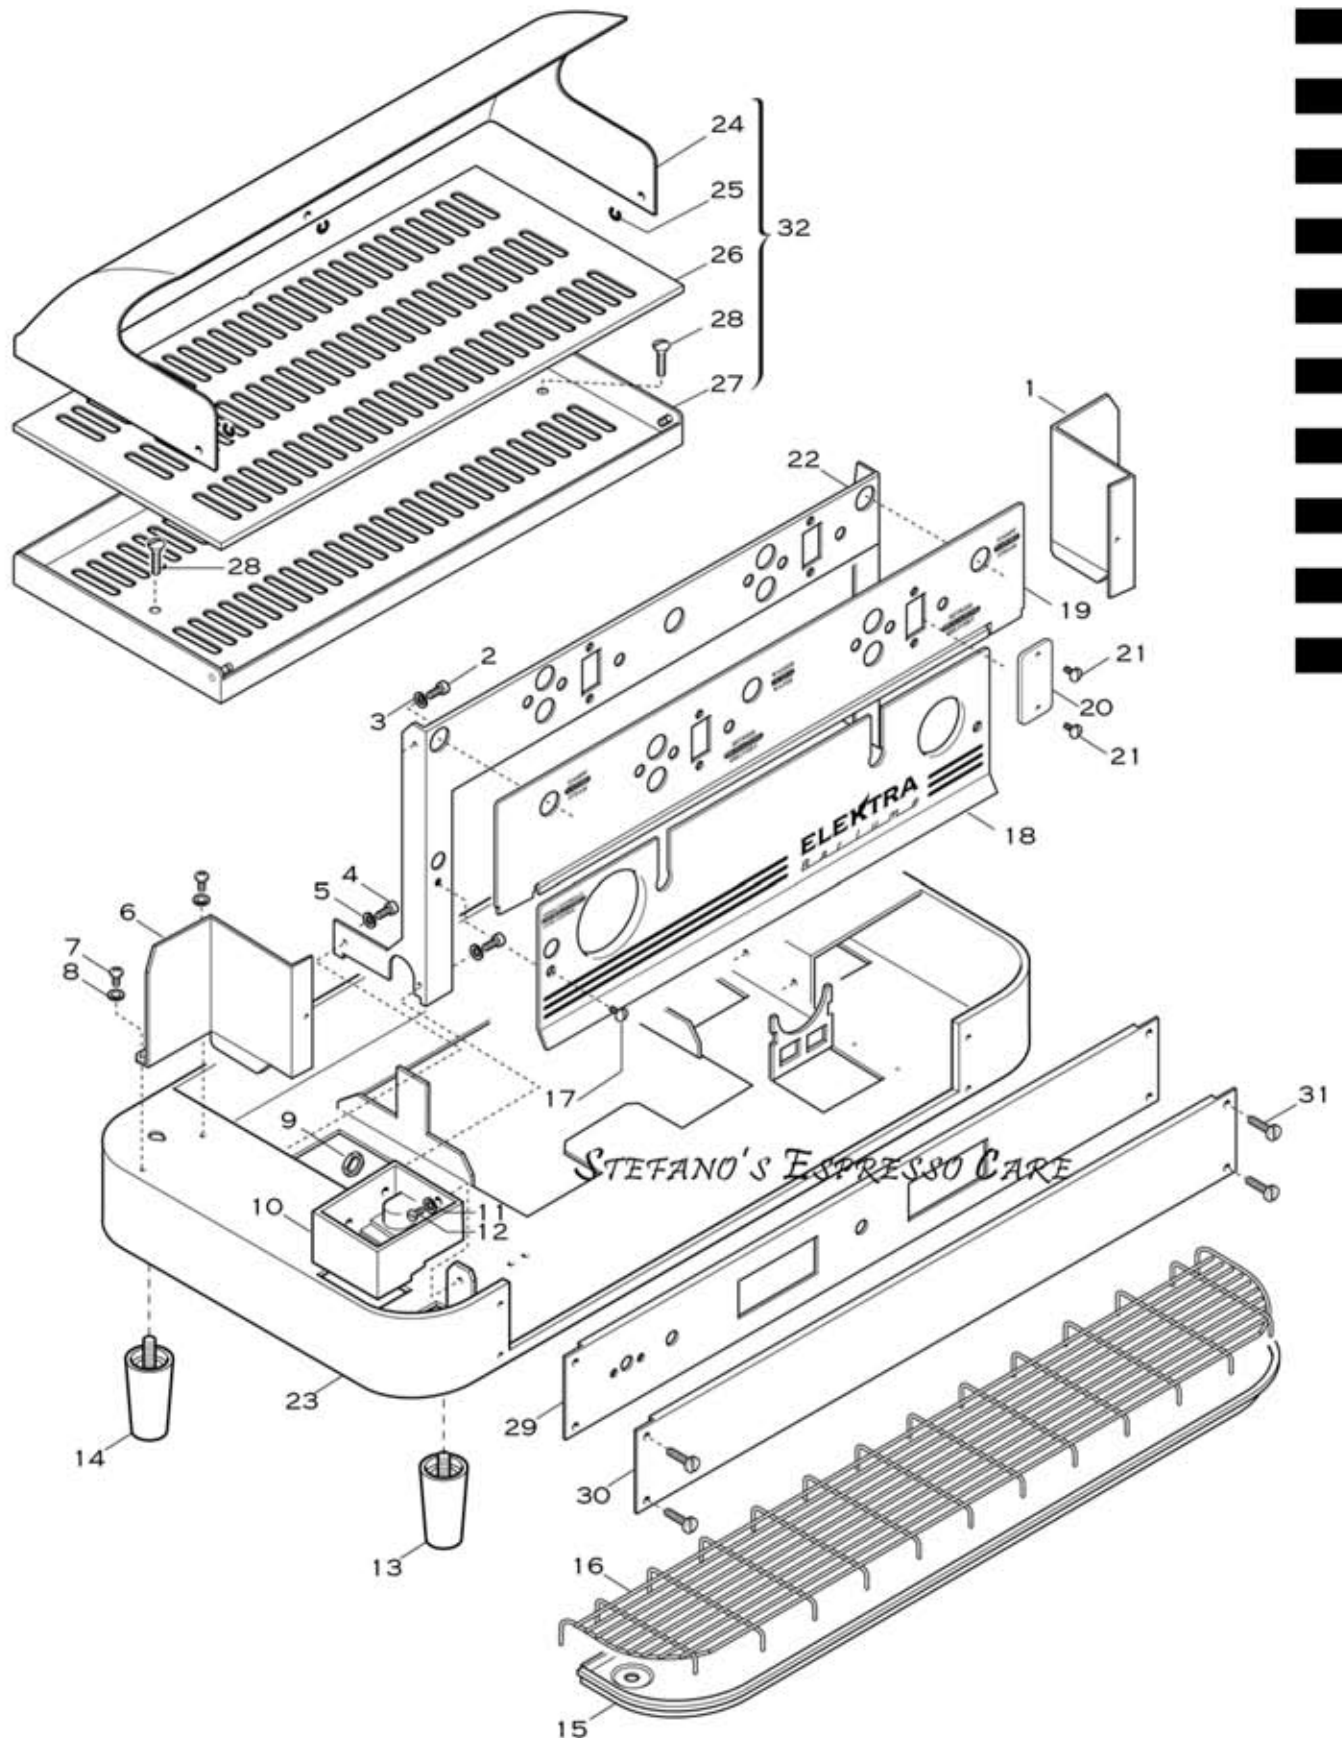

ELEKTRA

Italian Espresso Coffee Machines

CLASSIC
BARLUME 2GR

A) CARROZZERIA / TELAIO
BODY / FRAME

ARTICOLI V,VA,VC - V1,V1A,V1C
2GR BARLUME LEVETTA ED ELETTRONICA

ARTICLE V,VA,VC - V1,V1A,V1C
2GR BARLUME LEVETTA & ELECTRONIC

CARROZZERIA/TELAIO
BODY/FRAME

Pos.	Descrizione	Description	Cod.
1	Parete laterale dx giallo	Side plate right - yellow	00978055
1	Parete laterale dx inox	Side plate right - inox	02887014
2	Vite M8X12 inox	Screw M8X12 - inox	01818035
3	Rondella inox	Washer - inox	01816035
4	Vite M8X10 inox	Screw M8X10 - inox	01007035
5	Rondella inox	Washer - inox	01997035
6	Parete laterale sx giallo	Side plate left - yellow	00979055
6	Parete laterale sx inox	Side plate left - inox	02883014
7	Vite M5X8 inox	Screw M5X8 - inox	01363035
8	Rondella inox	Washer - inox	01480035
9	Controdado	Lock nut	01954014
10	Vaschetta scarico	Drain box	01262014
11	Rondella inox	Washer - inox	01480035
12	Vite M6X8 ottone	Screw M6X8 - brass	00040014
13	Piedino cromato filettatura corta	Chromed foot - short thread	02771035
14	Piedino cromato filettatura standard	Chromed foot - standard thread	02154035
15	Portatazze inferiore inox	Drip tray - inox	00991015
16	Griglia inferiore filo inox	Drip tray grid - inox	02463082
17	Vite M4X8 inox	Screw M4X8 - inox	01952015
18	Sottofrontone giallo	Front panel - yellow printing	02420073
18	Sottofrontone inox serigrafia grigia	Front panel - inox - gray printing	02910073
18	Sottofrontone inox serigrafia nera	Front panel - inox - black printing	02884073
19	Frontone superiore verde mosaico	Upper front panel - green mosaic - gray printing	00981073
19	Frontone superiore inox serigrafia grigia	Upper front panel - inox - gray printing	00980073
19	Frontone superiore inox serigrafia nera	Upper front panel - inox - black printing	02896073
20	Mostrina verde mosaico	Lever hole cover plate - green mosaic	02163065
20	Mostrina inox	Lever hole cover plate - inox	02162015
21	Vite M5x10 inox	Screw M5x10 - inox	01970015
22	Portale telaio	Frame support	00995042
23	Base telaio cromata	Frame base - chrome	02785021
24	Copritazze serigrafato giallo	Decorative cover - yellow	00970030
24	Copritazze serigrafato azzurro	Decorative cover - blue ocean	02888030
25	Molla seiger dia. 9	Spring	01089035
26	Griglia superiore inox	Top Tray - inox	00816014
27	Portatazze superiore inox	Top cups tray - inox	00814014
28	Vite M5X6 inox	Screw M5X6 - inox	02245035
29	Frontone inferiore elettronica inox	Lower front panel - electronic - inox	00986084
30	Frontone inferiore levetta inox	Lower front panel - levetta - inox	00987084
31	Vite M4X8 inox	Screw M4X8 - inox	01952015
32	Portatazze superiore giallo imballato assieme	Cup warmer tray - yellow - packed ass.y	02034085
32	Portatazze superiore azzurro imballato assieme	Cup warmer tray - blue ocean - packed ass.y	02894085