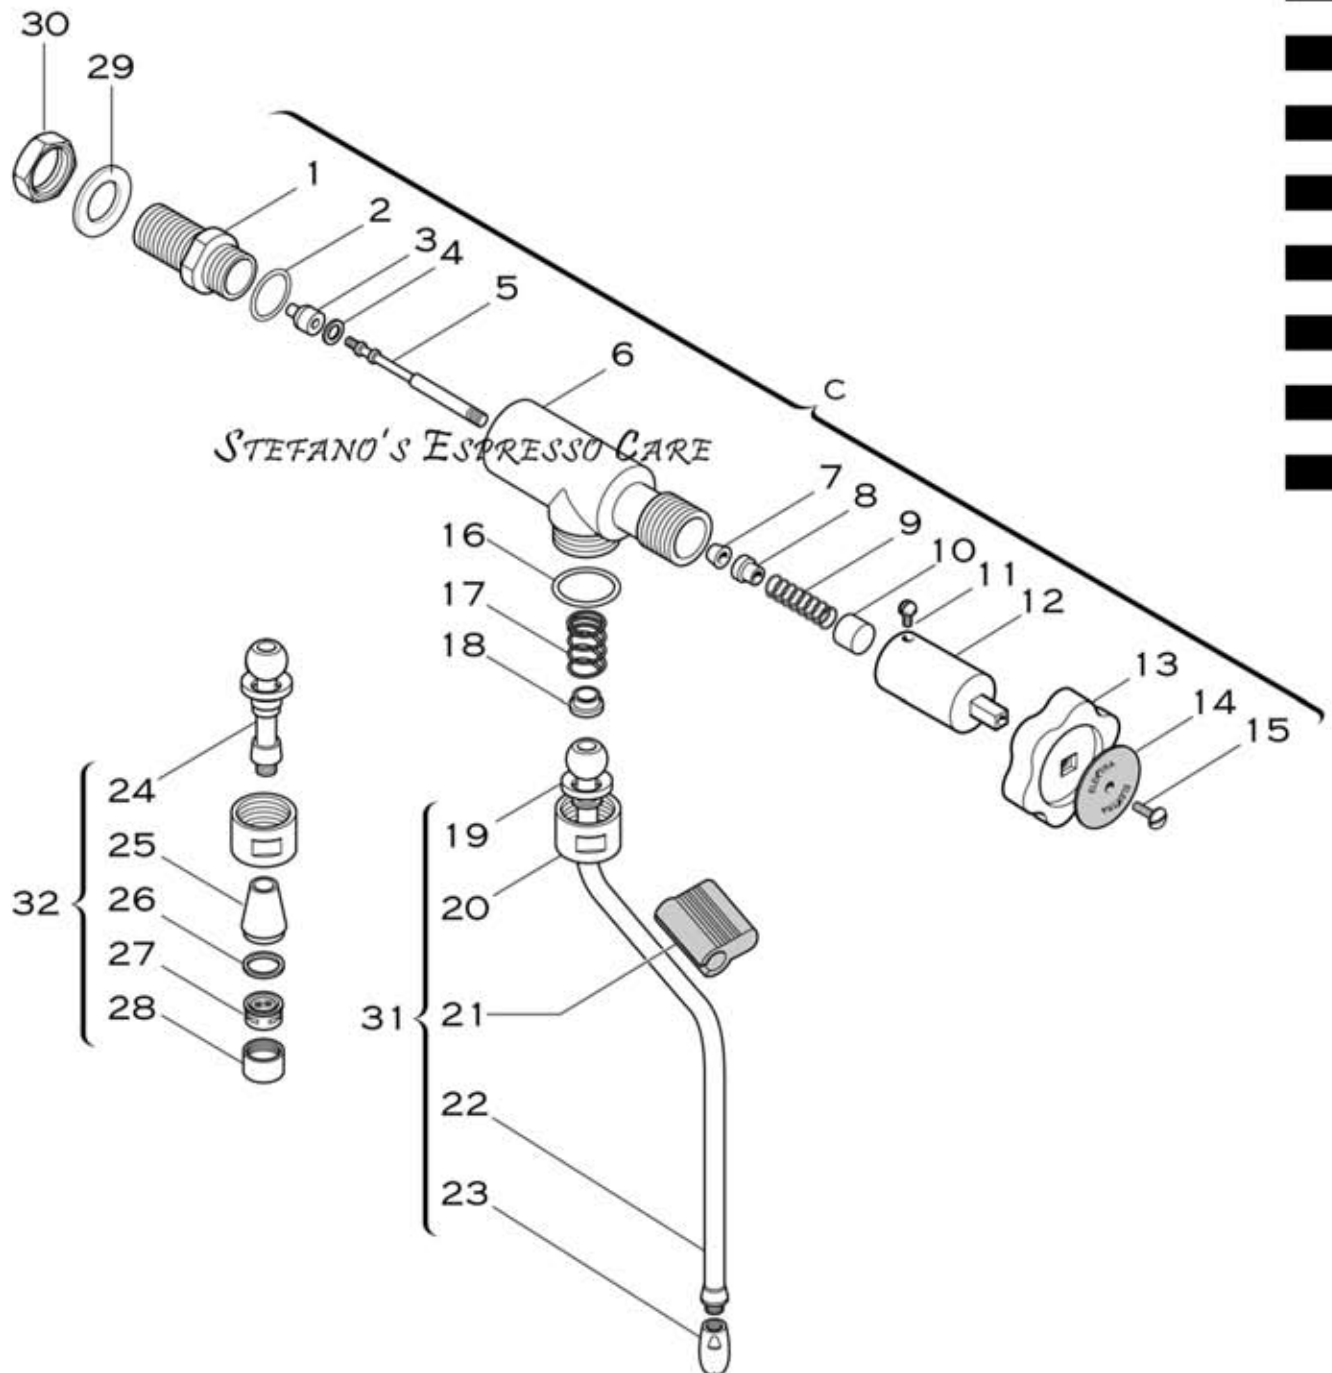

ARTICOLI V,VA,VC - V1,V1A,V1C
2GR BARLUME LEVETTA ED ELETTRONICA

ARTICLE V,VA,VC - V1,V1A,V1C
2GR BARLUME LEVETTA & ELECTRONIC

ENTRATA ACQUA ASSIEME
WATER ENTRY - ASS.Y

Pos.	Descrizione	Description	Cod.
B	Entrata acqua assieme	Water entry - ass.y	02834034
1	Pressostato	Pressure switch	00049035
2	Staffa pressostato	Bracket	00990042
3	Valvola non ritorno assieme	Retention valve - ass.y	00330034
4	Controdado M18X1 ottone	Lock nut M18x1 - brass	00031014
5	Raccordo quattro vie ottone	Manifold fitting - 4 ways - brass	01451014
6	Controdado 1/8 ottone	Lock nut 1/8 - brass	00637014
7	Filtro 8,5X2 inox	Filter 8,5X2 - inox	01341035
8	Pilota elettrovalvola 2 vie	Solenoid valve pilot - 2 ways	01847035
9	Bobina cablata 230V	Wired coil 230V	01950059
10	Riduzione 3/8 - 1/8 ottone	Adapter 3/8 - 1/8 - brass	01288014
11	Salvaresistenza a bulbo - trifase	Element safety switch - 3 phases	02790035
12	Vite M4X8 ottone	Screw M4X8 - brass	00557035