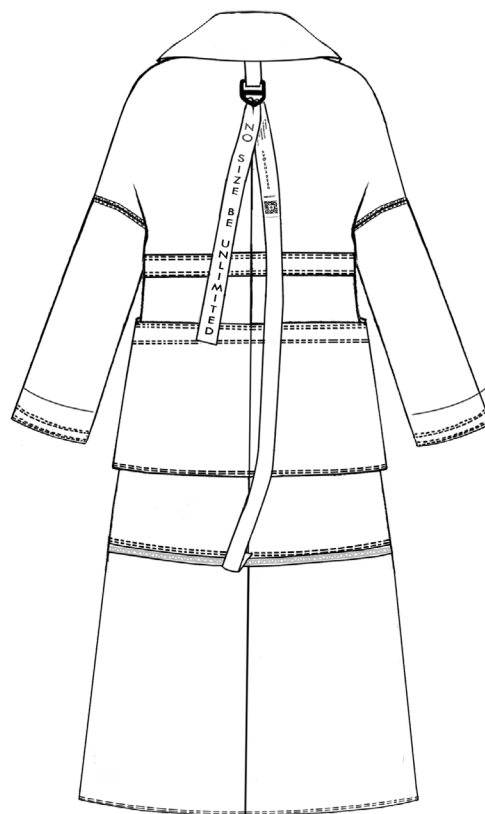

RETRO

MISURE

TORACE 59CM

SPALLA 63CM

LUNGHEZZA MANICA 52CM

LUNGHEZZA 131CM