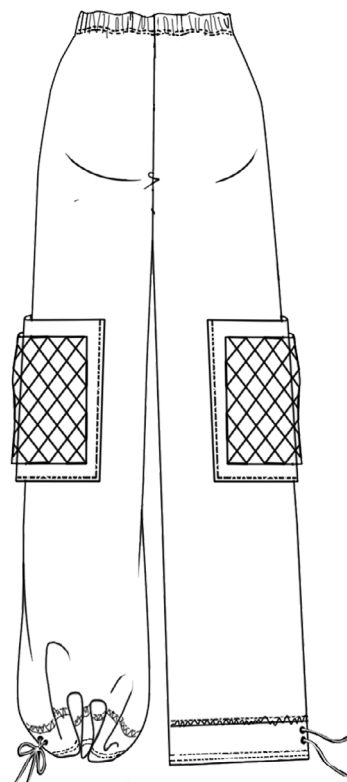

RETRO ARRICCIATO

MISURE

VITA 35~50CM

BACINO 39~60CM

AMPIEZZA GAMBA 10,5~30CM

LUNGHEZZA 80CM