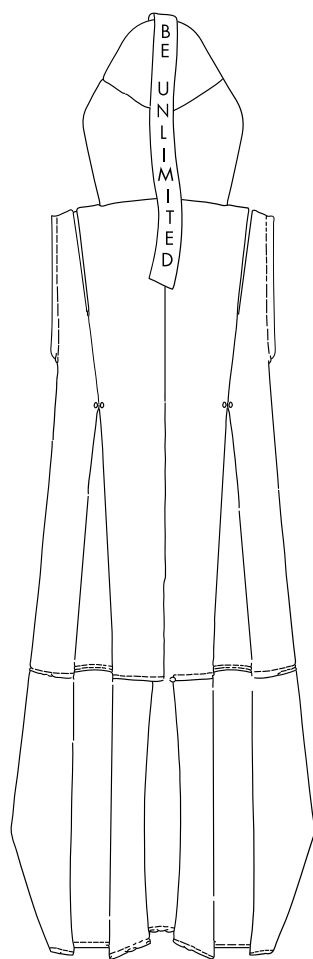

# Ψ—Dress

FRONTE

FRONTE ARRICCIATO

## MISURE

---

AMPIEZZA POLSO 11~22CM

TORACE 42~58CM

SPALLA 40~52CM

LUNGHEZZA 128CM

# Ψ—Dress

RETRO

RETRO ARRICCIATO

FIANCO

## MISURE

AMPIEZZA FONDO 74~82CM

TORACE 42~58CM

SPALLA 40~52CM

LUNGHEZZA 128CM