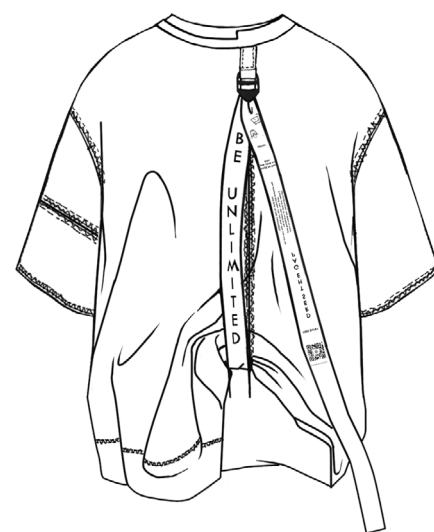

TRASFORMAZIONE

MISURE

SPALLA 63CM | LUNGHEZZA SPALLA 23CM | AMPIEZZA MANICA 24CM

TORACE 59~60CM

CIRCONFERENZA FONDO 68CM

LUNGHEZZA 84,5CM