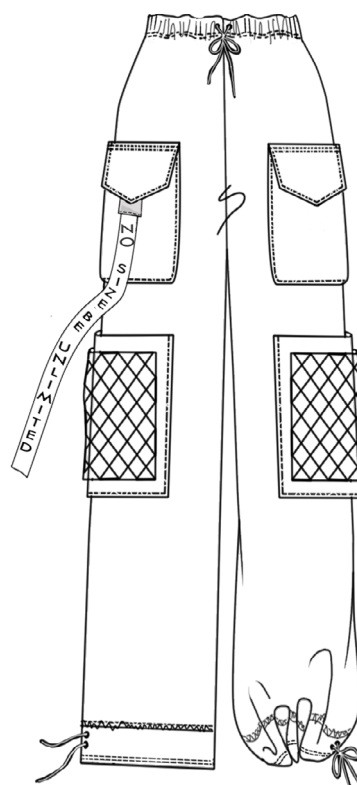

## MISURE

AMPIEZZA FONDO 74~82CM

TORACE 42~58CM

SPALLA 40~52CM

LUNGHEZZA 128CM

# Ψ—Pants Cover

FRONTE

FRONTE ARRICCIATO

## MISURE

VITA 35~50CM

BACINO 39~60CM

AMPIEZZA GAMBA 10,5~30CM

LUNGHEZZA 80CM