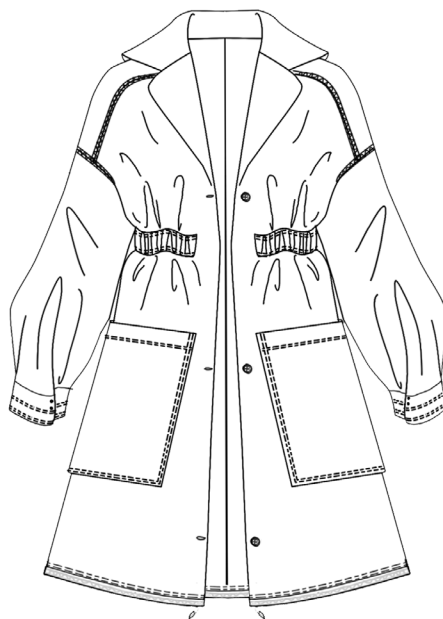

Ψ—Coat

TRASFORMAZIONE

MISURE

AMPIEZZA MANICA 24CM

AMPIEZZA POLSO 9,5~16CM

AMPIEZZA 77~134CM

LUNGHEZZA COAT ACCORCIATO 84CM | LUNGHEZZA COAT 131CM