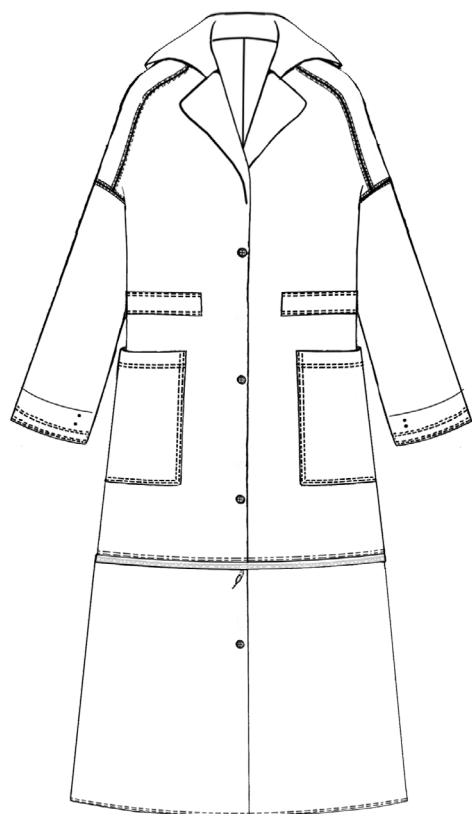

Ψ—Coat

FRONTE