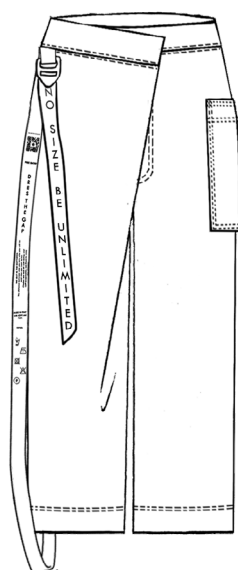

FRONTE STRETTO