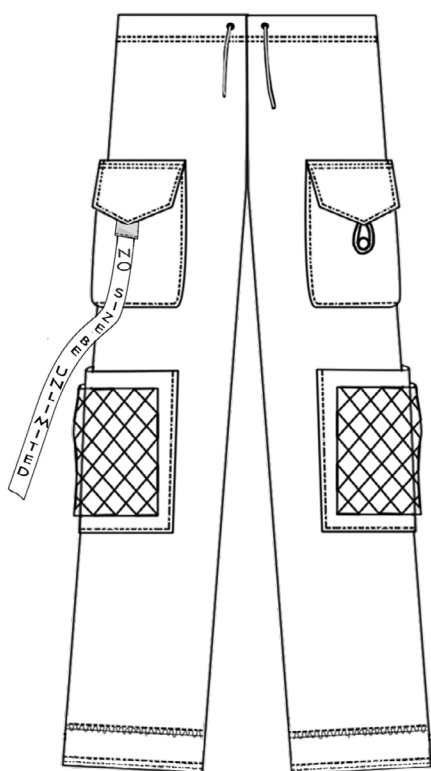

## MISURE

---

AMPIEZZA POLSO 11~22CM

TORACE 42~58CM

SPALLA 40~52CM

LUNGHEZZA 128CM

## MISURE

AMPIEZZA FONDO 74~82CM

TORACE 42~58CM

SPALLA 40~52CM

LUNGHEZZA 128CM

# Ψ—Pants Cover

FRONTE

FRONTE ARRICCIATO

## MISURE

VITA 35~50CM

BACINO 39~60CM

AMPIEZZA GAMBA 10,5~30CM

LUNGHEZZA 80CM