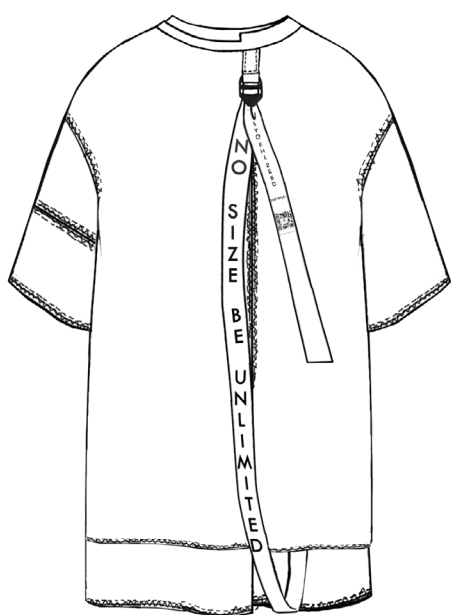

Ψ—Shirt

FRONTE