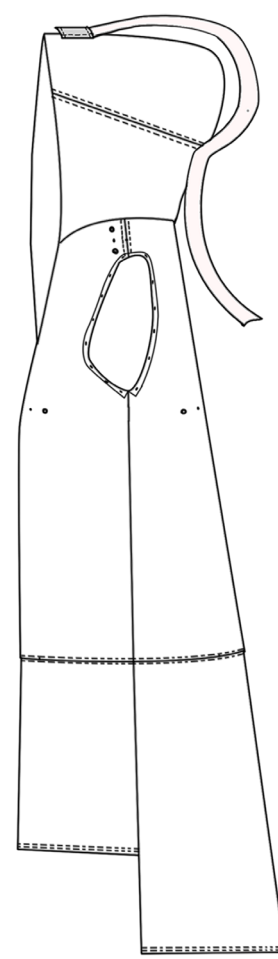

## MISURE

---

AMPIEZZA POLSO 11~22CM

TORACE 42~58CM

SPALLA 40~52CM

LUNGHEZZA 128CM

# Ψ—Dress

RETRO

RETRO ARRICCIATO

FIANCO

## MISURE

AMPIEZZA FONDO 74~82CM

TORACE 42~58CM

SPALLA 40~52CM

LUNGHEZZA 128CM

## MISURE

---

SPALLA 63CM | LUNGHEZZA SPALLA 23CM | AMPIEZZA MANICA 24CM

TORACE 59~60CM

CIRCONFERENZA FONDO 68CM

LUNGHEZZA 84,5CM