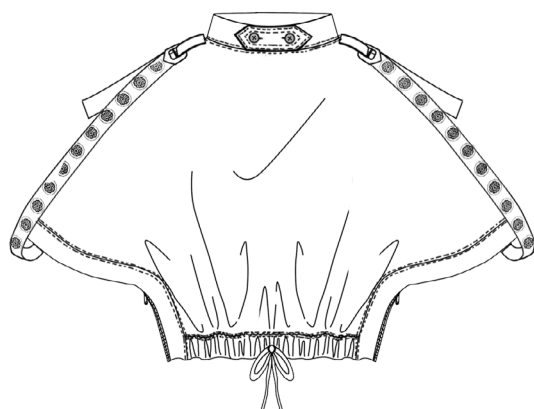

Ψ—Crop

FRONTE

RETRO

MISURE

TORACE 51CM

AMPIEZZA FONDO 35~51CM

MANICA 33CM

LUNGHEZZA 43CM