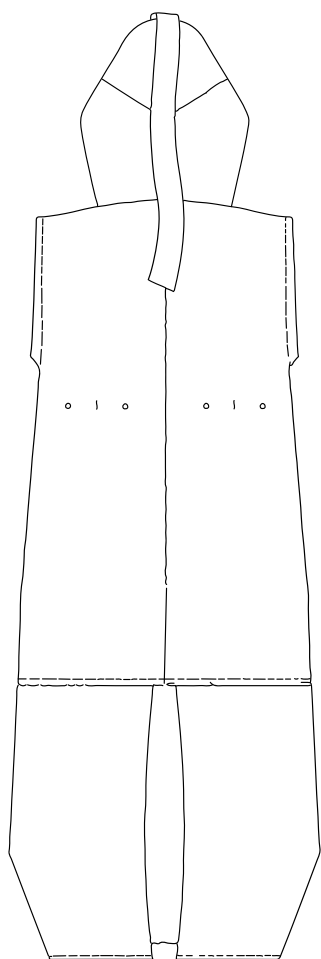

Ψ—Dress

RETRO