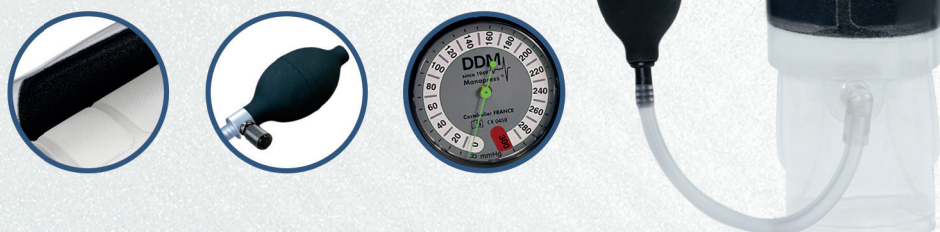

DDM

Bolsas Pressurizadoras

Reutilizáveis com Manômetro

Clear Fuse e Grey Fuse

As bolsas pressurizadoras ou bolsas de infusão auxiliam na infusão de fluidos em diversos procedimentos além de serem indicados para **acelerar a administração intravenosa** em pacientes com hipovolemia.

2 anos de garantia

Produzidas com qualidade francesa

Reutilizáveis e duráveis

Disponível em 500 ml e 1.000 ml

Manômetro em ABS de alta qualidade

Livre de Mercúrio e Látex

Bolsa Pressurizadora Reutilizável com Manômetro Transparente (Clear Fuse)

- Manguito de pressão em poliuretano para **total visualização do nível de fluido**
- Insuflação manual com pera em ABS/PVC livre de látex e com grande volume, para permitir **rápida insuflação do pressurizador**
- **Manômetro de qualidade em ABS** com visor em acrílico e protetor em silicone com pressão máxima de 300mmHg
- **Fechamento em velcro de alta qualidade e durabilidade**, permitindo a troca de fluido de forma rápida e fácil
- **Gancho interno** para fixação do frasco
- **Alça reforçada** para pendurar a bolsa
- **Pressão uniforme** por toda a bolsa

Bolsa Pressurizadoras Reutilizável com Manômetro Tecido Revestido (Grey Fuse)

- Janela transparente construída em monofilamentos de nylon à prova de rasgos, **permitem visualização do nível de fluido da bolsa**
- Insuflação manual com pera em ABC/PVC livre de látex e com grande volume, **que permite rápida insuflação do pressurizador**
- **Manômetro de alta qualidade em ABS** com visor em acrílico e protetor em silicone com pressão máxima de 300mmHg
- Manguito de pressão constituído em **PU (tecido revestido de poliuretano) + Poliamida (Nylon) reutilizável**
- A bolsa de fluido consegue ser trocada de maneira **rápida e fácil**
- **Alça reforçada** para fixação do frasco e do sistema
- **Pressão uniforme** por toda a bolsa