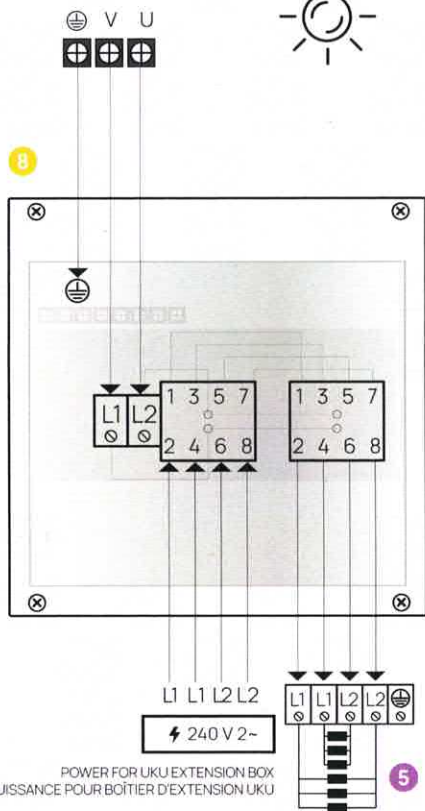

Le diagramme suivant est utilisé pour connecter l'appareil de chauffage au-dessus de 9 kW. (HIVE 12, 15, et 18 kW). Fixez l'unité sur le mur avec 4 vis.

Placement

Le boîtier d'extension doit être situé à l'extérieur du hammam, près du module principal de l'UKU.

Trouvez les dernières mises à jour sur notre page Web: www.huumsauna.com

N REQUIRED FOR 120V AUX LOADS ONLY
 N NÉCESSAIRE POUR LES CHARGES AUX. DE 120 V UNIQUEMENT
 POWER FOR UKU CONTROL UNIT
 PUISSANCE POUR L'UNITÉ DE CONTRÔLE UKU