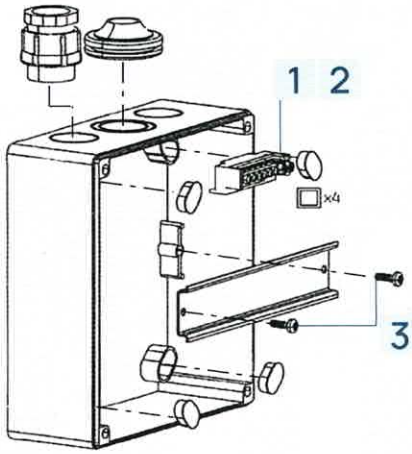

- 1 UKU control panel / Panneau de commande UKU
- 2 Main module / Module principal
- 3 Door sensor / Capteur de porte
- 4 Temperature sensor / Capteur de température
- 5 Heater (not included) / Appareil de chauffage (non inclus)
- 6 Vaporizer (not included) / Vaporisateur (non inclus)
- 7 Light (not included) / Luminaire (non inclus)
- 8 UKU extension box / Boîtier d'extension UKU

POWER FOR UKU EXTENSION BOX
 PUISSANCE POUR BOÎTIER D'EXTENSION UKU

EXTENSION BOX 63 for HIVE Heaters

BOÎTIER D'EXTENSION 63 pour HIVE Poêles électrique

240V, 2x63A, 60Hz

Only used with controller models **UKU Wi-Fi** and **UKU Local**. Uniquement utilisé avec les modèles de contrôleur **UKU Wi-Fi** et **UKU Local**.

- 1 M5 Max. 1.4 Nm -  PZ2 /  5.5x0.8 mm
- 2 M4 Max. 0.8 Nm -  PZ1 /  5.5x0.8 mm
- 3 Max 0.8 Nm -  5.5x0.8 mm
- 4 Max 1 Nm -  PZ2
- 5 Max 1 Nm -  PZ2

Vinkli 2, Tartu
51014, Estonia
+372 5666 7699
info@huumsauna.com