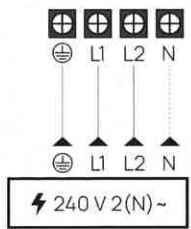

N REQUIRED FOR 120V AUX LOADS ONLY
N NÉCESSAIRE POUR LES CHARGES AUX. DE 120 V UNIQUEMENT
POWER FOR UKU CONTROL UNIT
PUISSANCE POUR L'UNITÉ DE CONTRÔLE UKU