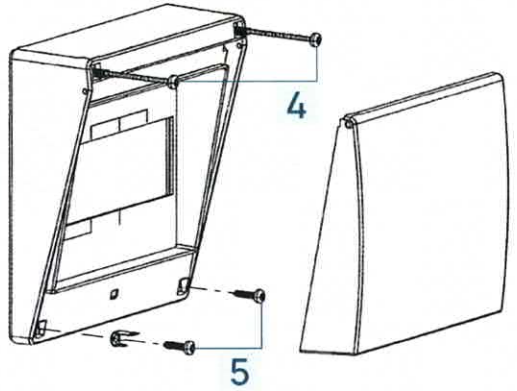

- 1 M5 Max. 1.4 Nm -  PZ2 /  5.5x0.8 mm
- 2 M4 Max. 0.8 Nm -  PZ1 /  5.5x0.8 mm
- 3 Max 0.8 Nm -  5.5x0.8 mm
- 4 Max 1 Nm -  PZ2
- 5 Max 1 Nm -  PZ2

Vinkli 2, Tartu
51014, Estonia
+372 5666 7699
info@huumsauna.com