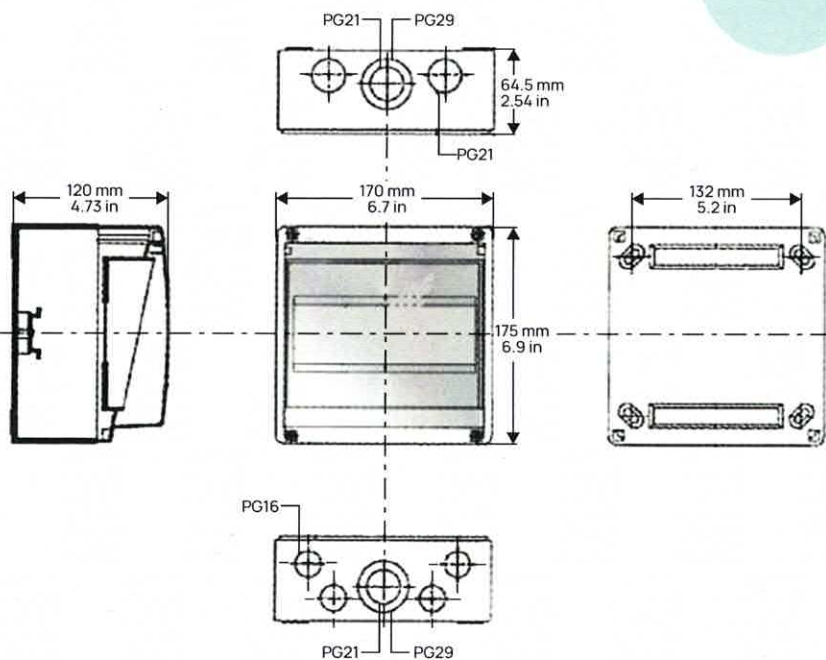

- 1 M5 Max. 1.4 Nm -  PZ2 /  5.5x0.8 mm
- 2 M4 Max. 0.8 Nm -  PZ1 /  5.5x0.8 mm
- 3 Max 0.8 Nm -  5.5x0.8 mm
- 4 Max 1 Nm -  PZ2
- 5 Max 1 Nm -  PZ2

Vinkli 2, Tartu
51014, Estonia
+372 5666 7699
info@huumsauna.com