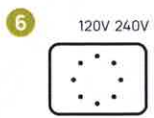

N REQUIRED FOR 120V AUX LOADS ONLY
N NÉCESSAIRE POUR LES CHARGES AUX. DE 120 V UNIQUEMENT
POWER FOR UKU CONTROL UNIT
PUISSANCE POUR L'UNITÉ DE CONTRÔLE UKU