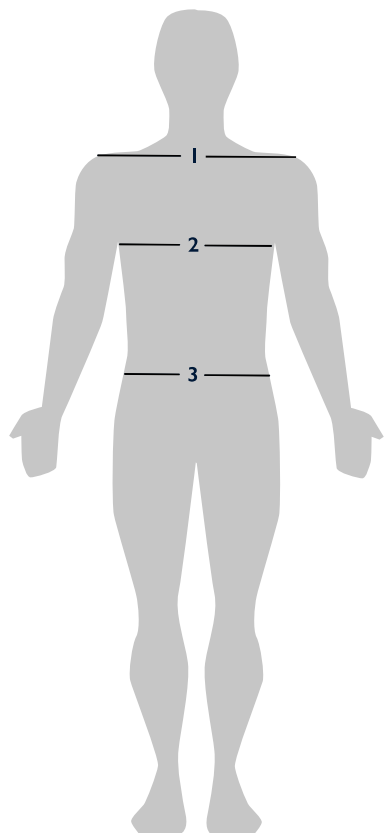

WIE MAN MISST

1 **SCHULTER**
Von Schulter zu Schulter

2 **BRUST**
Der stärkste Brustumfang

3 **BUND**
Umfang bei Höhe Bund

MASSTABELLE HERREN TOMMY EQUESTRIAN

T-Shirts, Pullover, Sakkos, Jacken

Etikett Grösse		XS/46	S/48	M/50	L/52	XL/54	XXL/56
Alpha Grösse		XS	S	M	L	XL	XXL
EU Grösse		46	48	50	52	54	56
IT & FR Grösse		44	46	48	50	52	54
UK Grösse		36	38	40	42	44	46
Schulter	cm	44	45	46	47	48	49
		44.5	45.5	46.5	47.5	48.5	49.5
	inch	17.5	17.5	18	18.5	19	19.5
		17.5	18	18.5	18.5	19	19.5
Brust	cm	90	95	100	105	110	115
		95	100	105	110	115	120
	inch	35.5	37.5	39.5	41.5	43	45
		37.5	39.5	41.5	43	45	47
Umfang am Hüftbund	cm	67	74	82	99	106	113
		74	82	99	106	113	120
	inch	26.5	29	32	39	41.5	44.5
		29	32	39	41.5	44.5	47