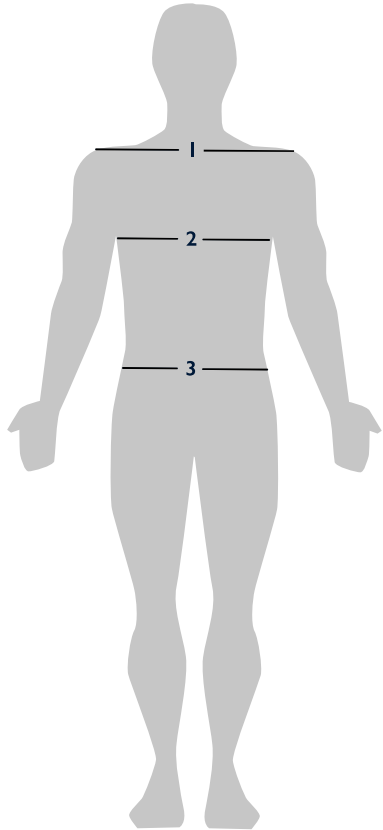

WIE MAN MISST

1 **SCHULTER**
Von Schulter zu Schulter

2 **BRUST**
Der stärkste Brustumfang

3 **BUND**
Umfang bei Höhe Bund

MASSTABELLE HERREN TOMMY EQUESTRIAN

Reithosen

Etikett Grösse	XS/46	S/48	M/50	L/52	XL/54	XXL/56	
Alpha Grösse	XS	S	M	L	XL	XXL	
EU Grösse	46	48	50	52	54	56	
IT & FR Grösse	44	46	48	50	52	54	
UK Grösse	36	38	40	42	44	46	
Umfang am Hüftbund	cm	67	74	82	99	106	113
		-	-	-	-	-	-
	inch	26.5	29	32	39	41.5	44.5
		-	-	-	-	-	-
		29	32	39	41.5	44.5	47