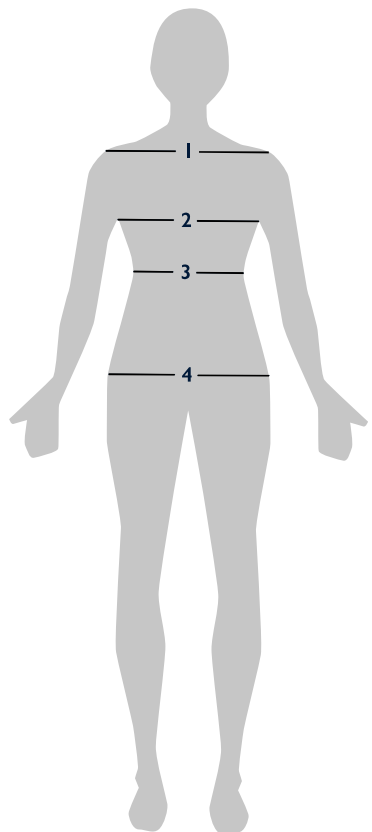

WIE MAN MISST

1

SCHULTER

Von Schulter zu Schulter

2

BRUST

Der stärkste Brustumfang

3

TAILLE

An der schlaksten Stelle oberhalb des Bauchnabels

4

HÜFTE

An breiter Stelle ca. 22cm unterhalb der Taille

MASSTABELLE DAMEN TOMMY EQUESTRIAN

T-Shirts, Pullover, Sakkos, Jacken

Etikett Grösse	XXS/32	XS/34	S/36	M/38	L/40	XL/42	XXL/44	
Alpha Grösse	XXS	XS	S	M	L	XL	XXL	
EU Grösse	32	34	36	38	40	42	44	
IT & FR Grösse	34	36	38	40	42	44	46	
UK Grösse	4	6	8	10	12	14	16	
Schulter	cm	37	38	39	40	41	42	43
		37.5	38.5	39.5	40.5	41.5	42.5	43.5
	inch	14.5	14.9	15.3	15.7	16.1	16.5	16.9
		14.74	15.13	15.52	15.92	16.31	16.70	17.10
Brust	cm	66	74	82	90	98	106	114
		74	82	90	98	106	114	118
	inch	25.9	29.1	32.2	35.4	38.5	41.7	44.8
		29.1	32.2	35.4	38.5	41.7	44.8	46.4
Taille	cm	59	64	69	74	79	84	89
		64	69	74	79	84	89	94
	inch	23.19	25.15	27.12	29.08	31.05	33.01	34.98
		25.2	27.1	29.1	31.0	33.0	35.0	36.9
Hüfte	cm	87	92	97	102	107	112	117
		92	97	102	107	112	117	122
	inch	34.2	36.2	38.1	40.1	42.1	44.0	46.0
		36.2	38.1	40.1	42.1	44.0	46.0	47.9

WIE MAN MISST

- 1 SCHULTER**
Von Schulter zu Schulter
- 2 BRUST**
Der stärkste Brustumfang
- 3 TAILLE**
An der schlasten Stelle oberhalb des Bauchnabels
- 4 HÜFTE**
An breitesten Stelle ca. 22cm unterhalb der Taille

WIE MAN MISST

1 **SCHULTER**
Von Schulter zu Schulter

2 **BRUST**
Der stärkste Brustumfang

3 **BUND**
Umfang bei Höhe Bund

MASSTABELLE HERREN TOMMY EQUESTRIAN

T-Shirts, Pullover, Sakkos, Jacken

Etikett Grösse		XS/46	S/48	M/50	L/52	XL/54	XXL/56
Alpha Grösse		XS	S	M	L	XL	XXL
EU Grösse		46	48	50	52	54	56
IT & FR Grösse		44	46	48	50	52	54
UK Grösse		36	38	40	42	44	46
Schulter	cm	44	45	46	47	48	49
		44.5	45.5	46.5	47.5	48.5	49.5
	inch	17.5	17.5	18	18.5	19	19.5
		17.5	18	18.5	18.5	19	19.5
Brust	cm	90	95	100	105	110	115
		95	100	105	110	115	120
	inch	35.5	37.5	39.5	41.5	43	45
		37.5	39.5	41.5	43	45	47
Umfang am Hüftbund	cm	67	74	82	99	106	113
		74	82	99	106	113	120
	inch	26.5	29	32	39	41.5	44.5
		29	32	39	41.5	44.5	47