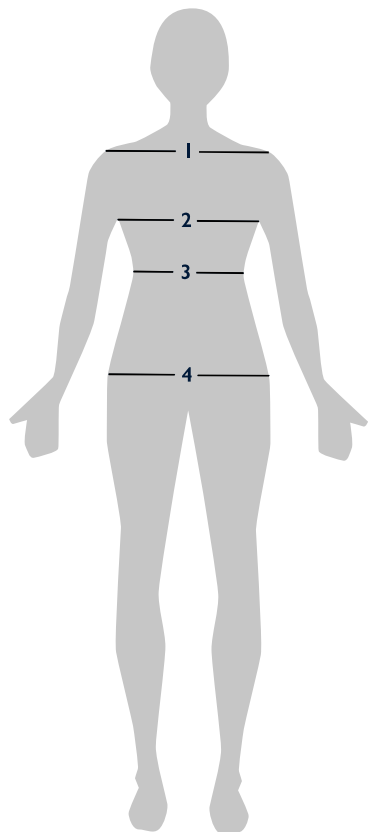

WIE MAN MISST

1

SCHULTER

Von Schulter zu Schulter

2

BRUST

Der stärkste Brustumfang

3

TAILLE

An der schlaksten Stelle oberhalb des Bauchnabels

4

HÜFTE

An breiter Stelle ca. 22cm unterhalb der Taille

MASSTABELLE DAMEN TOMMY EQUESTRIAN

T-Shirts, Pullover, Sakkos, Jacken

Etikett Grösse	XXS/32	XS/34	S/36	M/38	L/40	XL/42	XXL/44	
Alpha Grösse	XXS	XS	S	M	L	XL	XXL	
EU Grösse	32	34	36	38	40	42	44	
IT & FR Grösse	34	36	38	40	42	44	46	
UK Grösse	4	6	8	10	12	14	16	
Schulter	cm	37	38	39	40	41	42	43
		37.5	38.5	39.5	40.5	41.5	42.5	43.5
	inch	14.5	14.9	15.3	15.7	16.1	16.5	16.9
		14.74	15.13	15.52	15.92	16.31	16.70	17.10
Brust	cm	66	74	82	90	98	106	114
		74	82	90	98	106	114	118
	inch	25.9	29.1	32.2	35.4	38.5	41.7	44.8
		29.1	32.2	35.4	38.5	41.7	44.8	46.4
Taille	cm	59	64	69	74	79	84	89
		64	69	74	79	84	89	94
	inch	23.19	25.15	27.12	29.08	31.05	33.01	34.98
		25.2	27.1	29.1	31.0	33.0	35.0	36.9
Hüfte	cm	87	92	97	102	107	112	117
		92	97	102	107	112	117	122
	inch	34.2	36.2	38.1	40.1	42.1	44.0	46.0
		36.2	38.1	40.1	42.1	44.0	46.0	47.9

WIE MAN MISST

- 1 SCHULTER**
Von Schulter zu Schulter
- 2 BRUST**
Der stärkste Brustumfang
- 3 TAILLE**
An der schlasten Stelle oberhalb des Bauchnabels
- 4 HÜFTE**
An breitesten Stelle ca. 22cm unterhalb der Taille

MASSTABELLE DAMEN TOMMY EQUESTRIAN

		Reithosen						
Etikett Grösse		XXS/32	XS/34	S/36	M/38	L/40	XL/42	XXL/44
Alpha Grösse		XXS	XS	S	M	L	XL	XXL
EU Grösse		32	34	36	38	40	42	44
IT & FR Grösse		34	36	38	40	42	44	46
UK Grösse		4	6	8	10	12	14	16
Taille	cm	59	64	69	74	79	84	89
	inch	23.19	25.15	27.12	29.08	31.05	33.01	34.98
Hüfte	cm	87	92	97	102	107	112	117
	inch	34.2	36.2	38.1	40.1	42.1	44.0	46.0