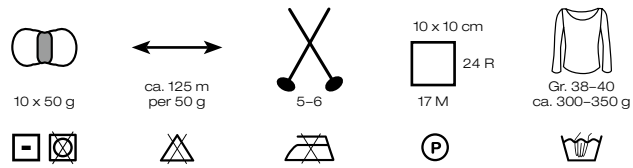

NATURAL ALPACA PELO Art. 1412

63 % Baumwolle, Cotton
 31 % Alpaka (Baby), Alpaca (Baby)
 6 % Schurwolle (Merino), Virgin Wool (Merino)

* NEU/NEW

LANA GROSSA GmbH

Ingolstädter Straße 86 · 85080 Gaimersheim · Tel. +49 (0)8458 61-0 · Fax +49 (0)8458 61-36 · www.lana-grossa.de

NATURAL ALPACA PELO Art. 1412

63 % Baumwolle, Cotton

31 % Alpaka (Baby), Alpaca (Baby)

6 % Schurwolle (Merino), Virgin Wool (Merino)

20

27*

28*

16