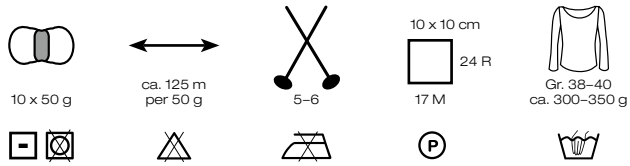

NATURAL ALPACA PELO Art. 1412

63 % Baumwolle, Cotton
 31 % Alpaka (Baby), Alpaca (Baby)
 6 % Schurwolle (Merino), Virgin Wool (Merino)

* NEU/NEW

LANA GROSSA GmbH

Ingolstädter Straße 86 · 85080 Gaimersheim · Tel. +49 (0)8458 61-0 · Fax +49 (0)8458 61-36 · www.lana-grossa.de

NATURAL ALPACA PELO Art. 1412

63 % Baumwolle, Cotton

31 % Alpaka (Baby), Alpaca (Baby)

6 % Schurwolle (Merino), Virgin Wool (Merino)

20

27*

28*

16