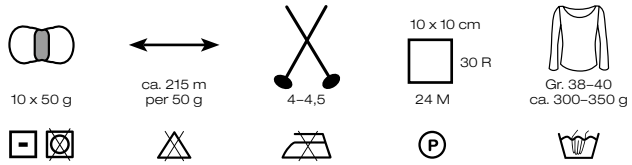

ECOPUNO Art. 1331

72 % Baumwolle, Cotton
17 % Schurwolle (Merino), Virgin Wool (Merino)
11 % Alpaka (Baby), Alpaca (Baby)