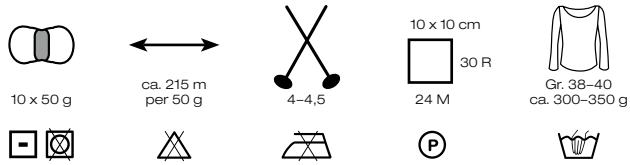

## ECOPUNO Art. 1331

72 % Baumwolle, Cotton  
 17 % Schurwolle (Merino), Virgin Wool (Merino)  
 11 % Alpaka (Baby), Alpaca (Baby)