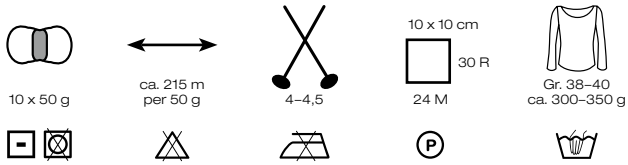

ECOPUNO Art. 1331

72 % Baumwolle, Cotton
17 % Schurwolle (Merino), Virgin Wool (Merino)
11 % Alpaka (Baby), Alpaca (Baby)