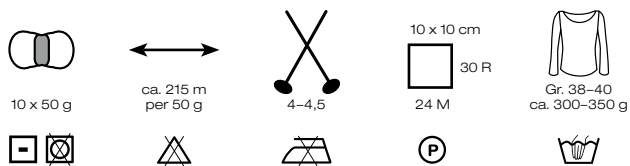

ECOPUNO Art. 1331

72 % Baumwolle, Cotton
17 % Schurwolle (Merino), Virgin Wool (Merino)
11 % Alpaka (Baby), Alpaka (Baby)