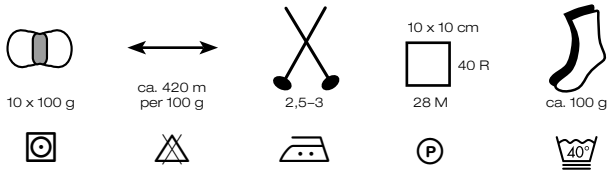

MEILENWEIT 100 AKTION Art. 1830

75 % Schurwolle, Virgin Wool
25 % Polyamid, Polyamide

2921

2922

2923

2924

2925

2926

2931

2932

2933

2934

2935

2936

MEILENWEIT 100 AKTION Art. 1830

75 % Schurwolle, Virgin Wool
25 % Polyamid, Polyamide

10 x 100 g

ca. 420 m
per 100 g

2,5-3

10 x 10 cm
40 R
28 M

ca. 100 g

2941

2942

2943