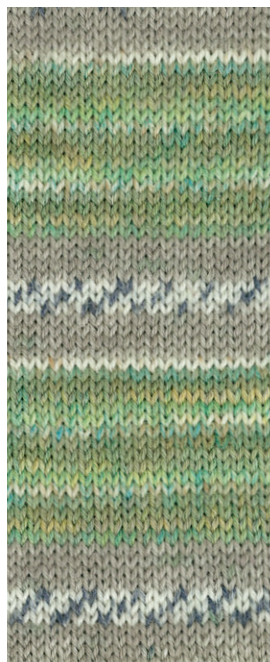

MEILENWEIT 100 SOJA YOGA Art. 1138

60% Schurwolle Merino extrafine,
 Virgin Wool Merino extrafine
 20% Soja, Soy
 20% Polyamid, Polyamide

5141*

5142*

5143*

5144*

5145**

5146*