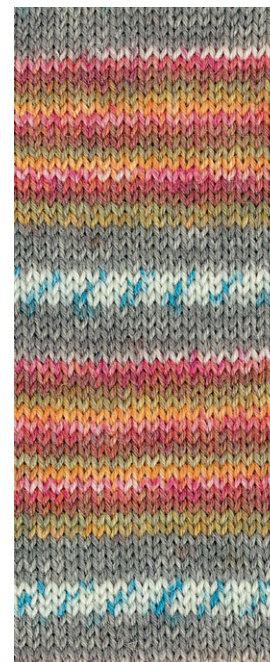

MEILENWEIT 100 SOJA YOGA Art. 1138

60% Schurwolle Merino extrafine,
 Virgin Wool Merino extrafine
 20% Soja, Soy
 20% Polyamid, Polyamide

5141*

5142*

5143*

5144*

5145**

5146*