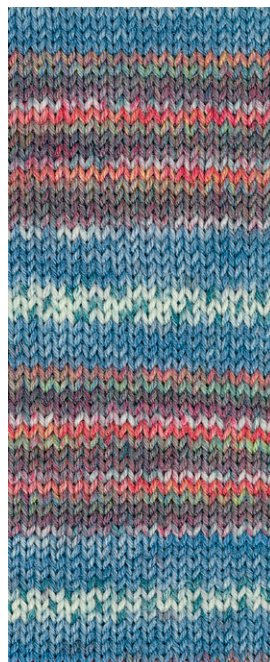

MEILENWEIT 100 SOJA YOGA Art. 1138

60% Schurwolle Merino extrafine,
 Virgin Wool Merino extrafine
 20% Soja, Soy
 20% Polyamid, Polyamide

5141*

5142*

5143*

5144*

5145**

5146*