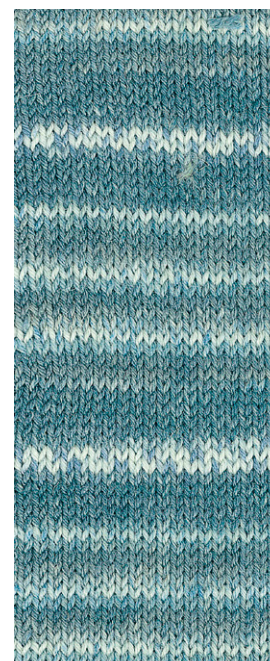

MEILENWEIT 100 SOJA YOGA Art. 1138

60% Schurwolle Merino extrafine,
 Virgin Wool Merino extrafine
 20% Soja, Soy
 20% Polyamid, Polyamide

5141*

5142*

5143*

5144*

5145**

5146*

5147*

5148*

* NEU