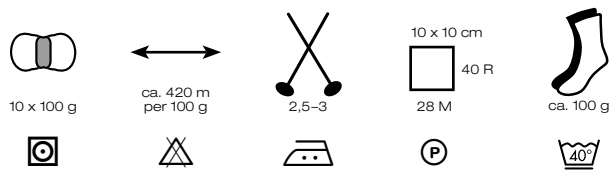

MEILENWEIT 100 SOJA YOGA Art. 1138

60% Schurwolle Merino extrafine,
 Virgin Wool Merino extrafine
 20% Soja, Soy
 20% Polyamid, Polyamide

5141*

5142*

5143*

5144*

5145**

5146*