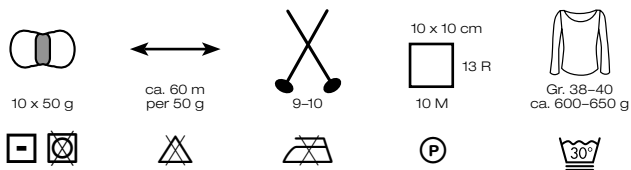

INIZIO Art. 1584

54 % Schurwolle (Merino), Virgin Wool (Merino)
 18 % Modal, Modal
 16 % Polyamid, Polyamide
 12 % Baumwolle, Cotton

101*

102*

103*

104*

105*

106*