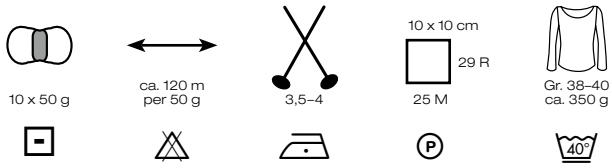

LANA GROSSA

Linea Pura
LANA GROSSA

SOLO LINO Art. 1081

80 % Rec. Leinen (Viskose), Rec. Linen (Viscose)
20 % Leinen, Linen

49

60*

50

61*