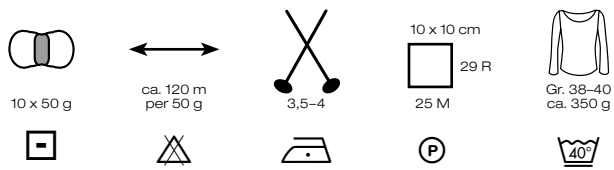

SOLO LINO Art. 1081

80 % Rec. Leinen (Viskose), Rec. Linen (Viscose)
20 % Leinen, Linen

59

11

43

63*

42

32