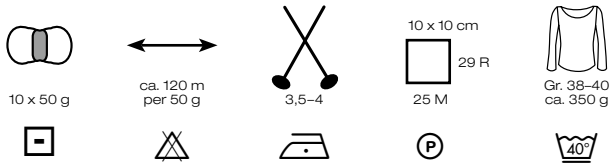

53

4

46

48

13

64*

12

14

31

45

* NEU/NEW

LANA GROSSA GmbH

Ingolstädter Straße 86 · 85080 Gaimersheim · Tel. +49 (0)8458 61-0 · Fax +49 (0)8458 61-36 · www.lana-grossa.de

Linea Pura
LANA GROSSA

SOLO LINO Art. 1081

80 % Rec. Leinen (Viskose), Rec. Linen (Viscose)
20 % Leinen, Linen