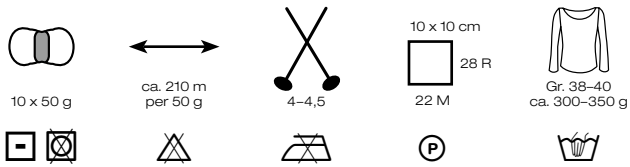

PUNO DUE Art. 1486

63 % Baumwolle, Cotton
37 % Alpaka (Baby), Alpaca (Baby)

* NEU/NEW